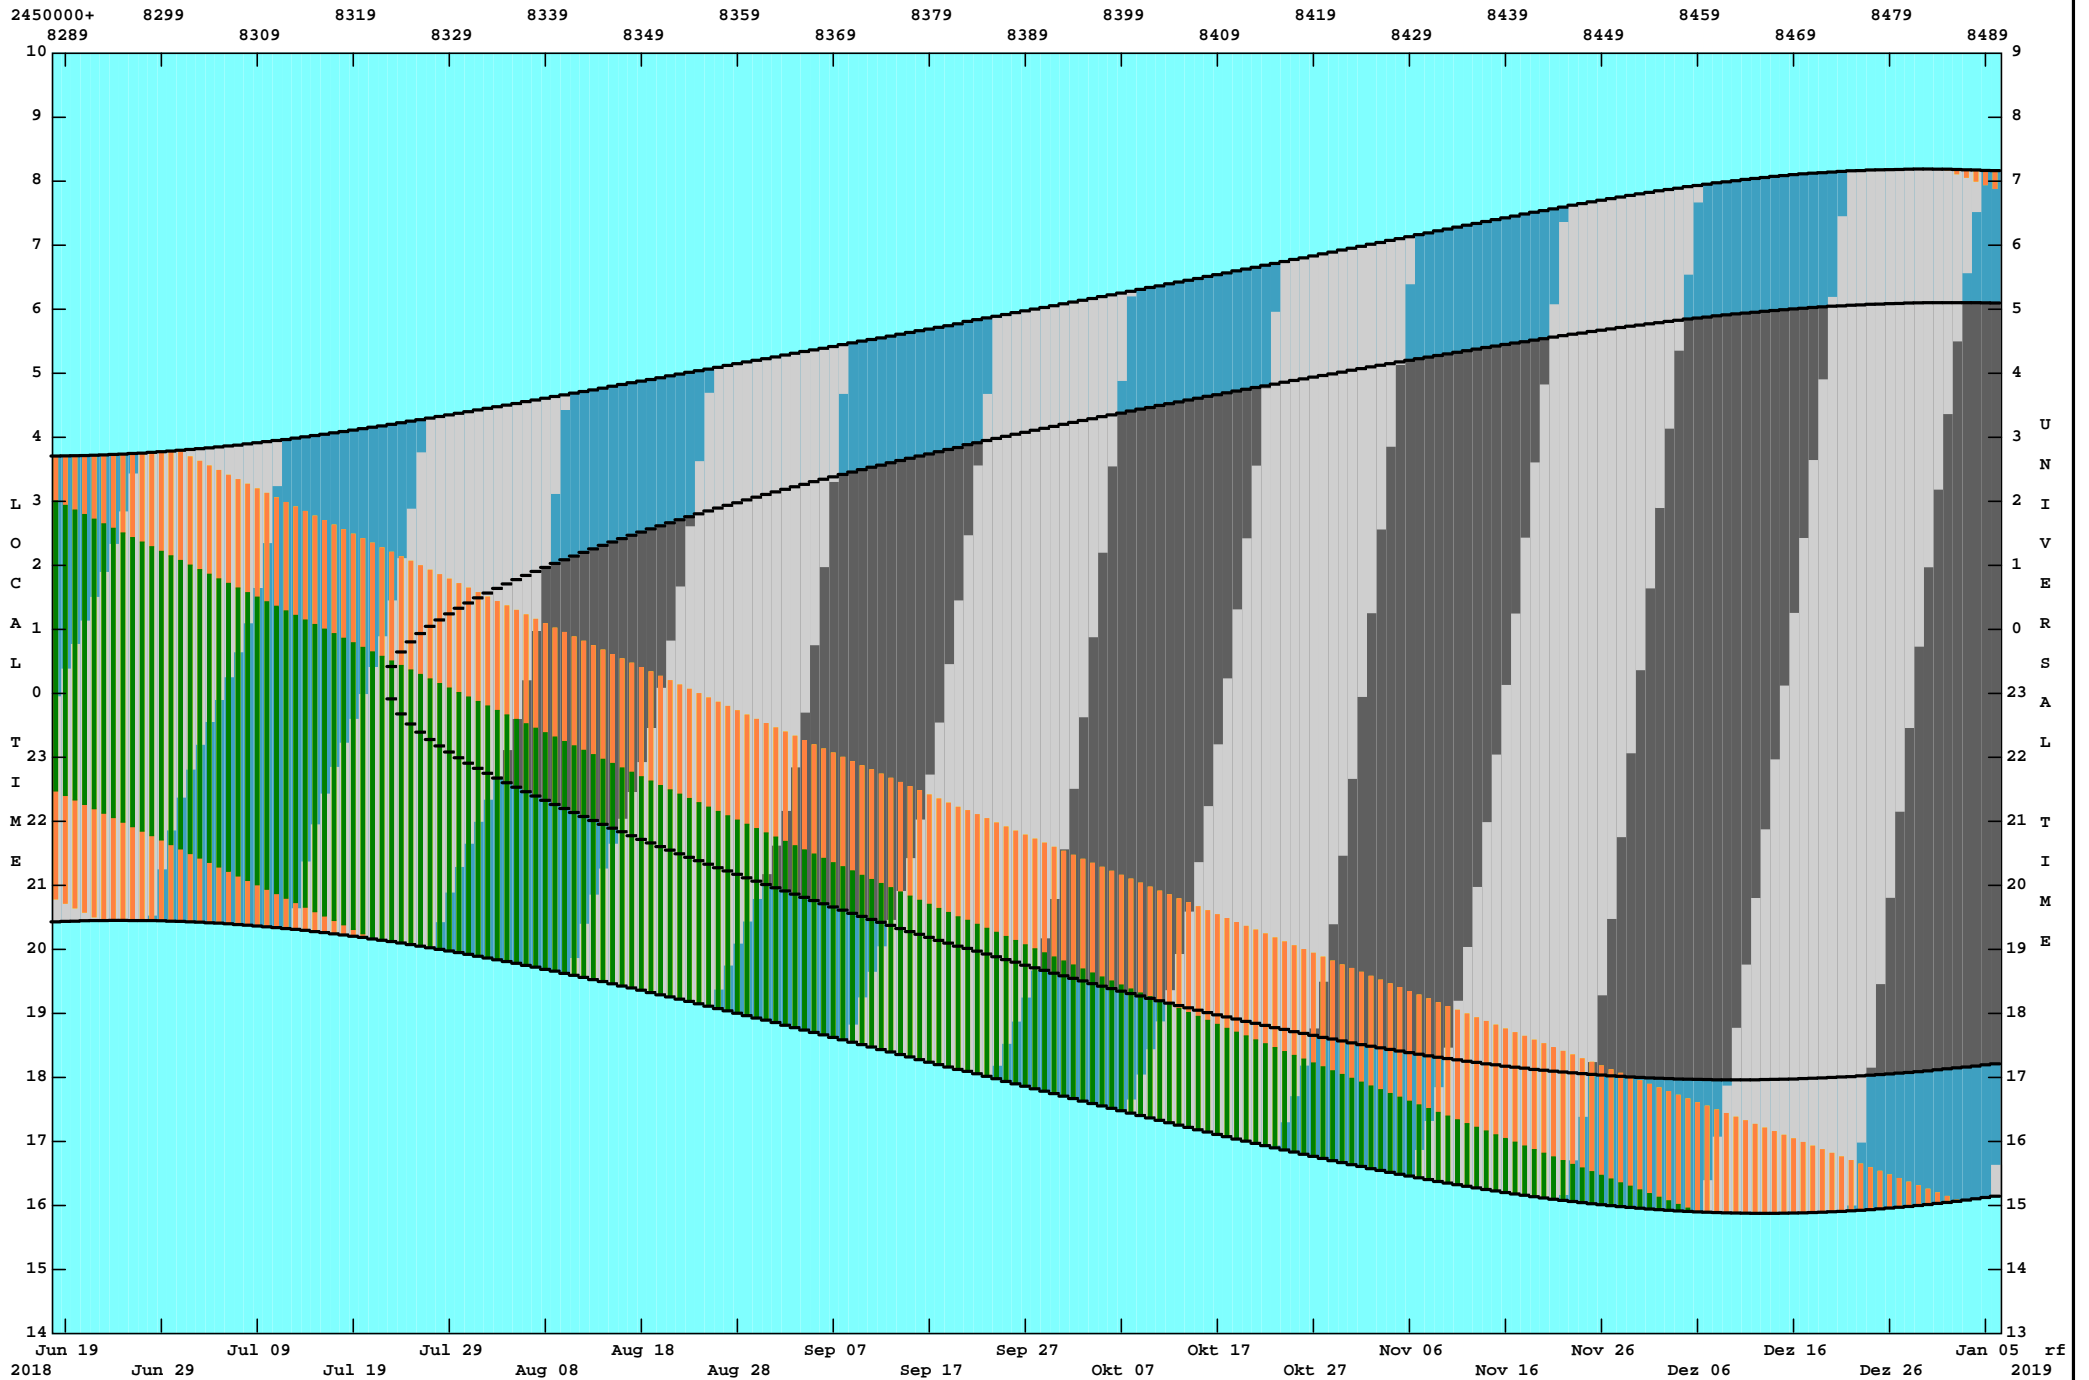

Ten degrees 0 10 20 30 40 50 60 70 80 90 Degrees

Mask: Ten degrees

Night when Sun below -18 degrees

Ten degrees 0 10 20 30 40 50 60 70 80 90 Degrees

Ten degrees 0 10 20 30 40 50 60 70 80 90 Degrees

Mask: Ten degrees

Night when Sun below -18 degrees

Ten degrees 0 10 20 30 40 50 60 70 80 90 Degrees

Mask: Ten degrees

Night when Sun below -18 degrees

Ten degrees 0 10 20 30 40 50 60 70 80 90 Degrees

Ten degrees 0 10 20 30 40 50 60 70 80 90 Degrees

Ten degrees 0 10 20 30 40 50 60 70 80 90 Degrees

Mask: Ten degrees

Night when Sun below -18 degrees

Ten degrees 0 10 20 30 40 50 60 70 80 90 Degrees

Ten degrees 0 10 20 30 40 50 60 70 80 90 Degrees

Ten degrees 0 10 20 30 40 50 60 70 80 90 Degrees

Mask: Ten degrees

Night when Sun below -18 degrees

Ten degrees 0 10 20 30 40 50 60 70 80 90 Degrees