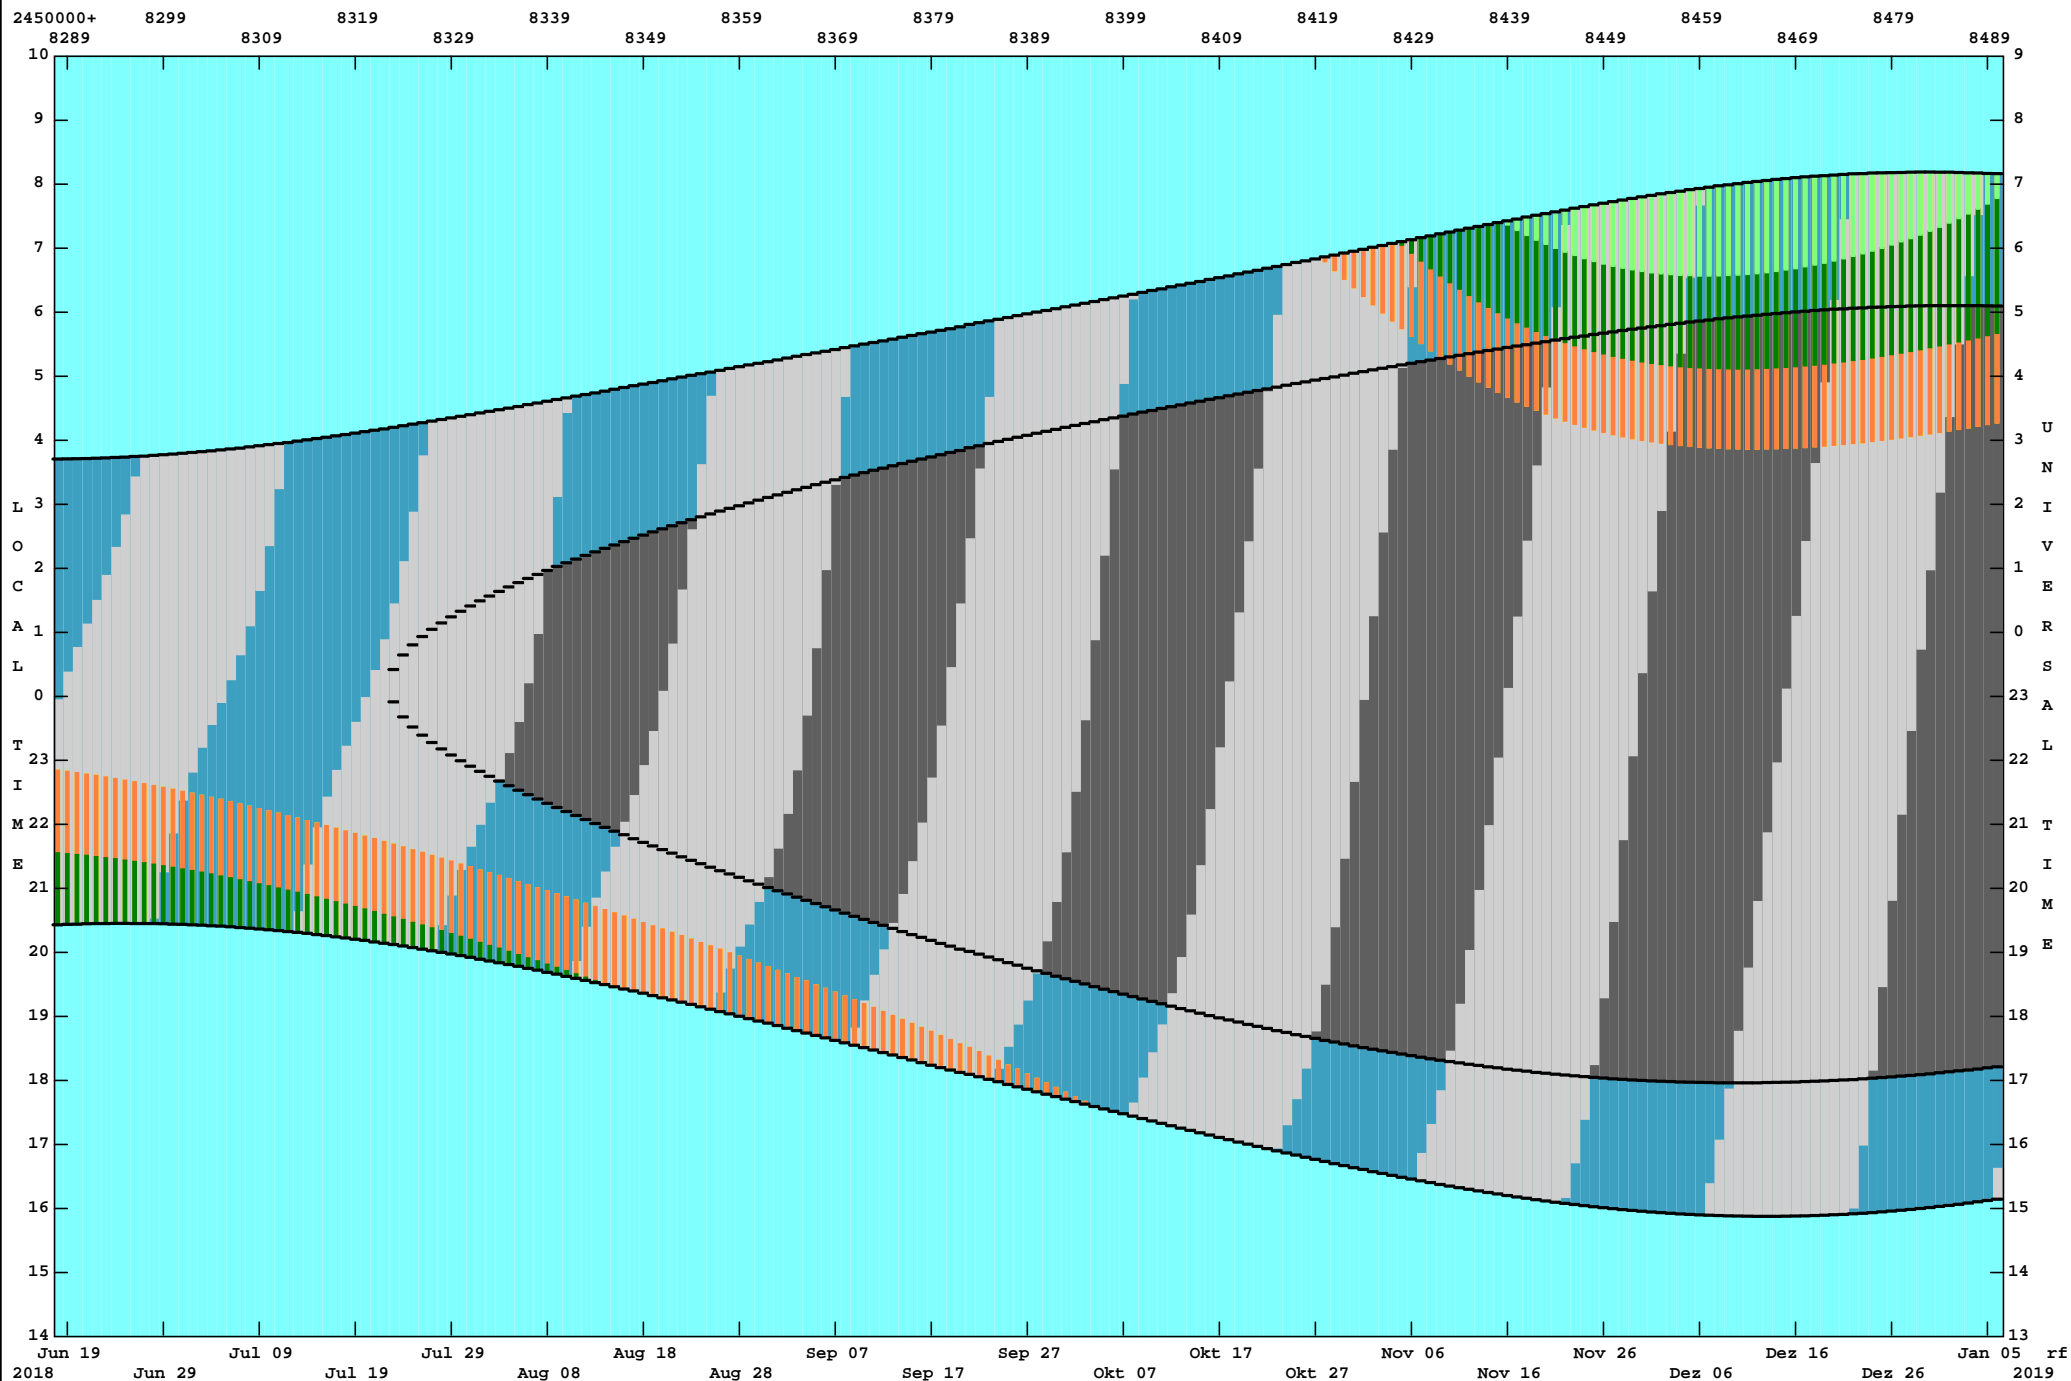

Ten degrees 0 10 20 30 40 50 60 70 80 90 Degrees

Mask: Ten degrees

Night when Sun below -18 degrees

Ten degrees 0 10 20 30 40 50 60 70 80 90 Degrees

Ten degrees 0 10 20 30 40 50 60 70 80 90 Degrees

Mask: Ten degrees

Night when Sun below -18 degrees

rf
2018

Ten degrees 0 10 20 30 40 50 60 70 80 90 Degrees

Mask: Ten degrees

Night when Sun below -18 degrees

Ten degrees 0 10 20 30 40 50 60 70 80 90 Degrees

Mask: Ten degrees

Night when Sun below -18 degrees

Ten degrees 0 10 20 30 40 50 60 70 80 90 Degrees

Mask: Ten degrees

Night when Sun below -18 degrees

Ten degrees 0 10 20 30 40 50 60 70 80 90 Degrees

Ten degrees 0 10 20 30 40 50 60 70 80 90 Degrees

Ten degrees 0 10 20 30 40 50 60 70 80 90 Degrees

Mask: Ten degrees

Night when Sun below -18 degrees

Ten degrees 0 10 20 30 40 50 60 70 80 90 Degrees

Ten degrees 0 10 20 30 40 50 60 70 80 90 Degrees

Ten degrees 0 10 20 30 40 50 60 70 80 90 Degrees