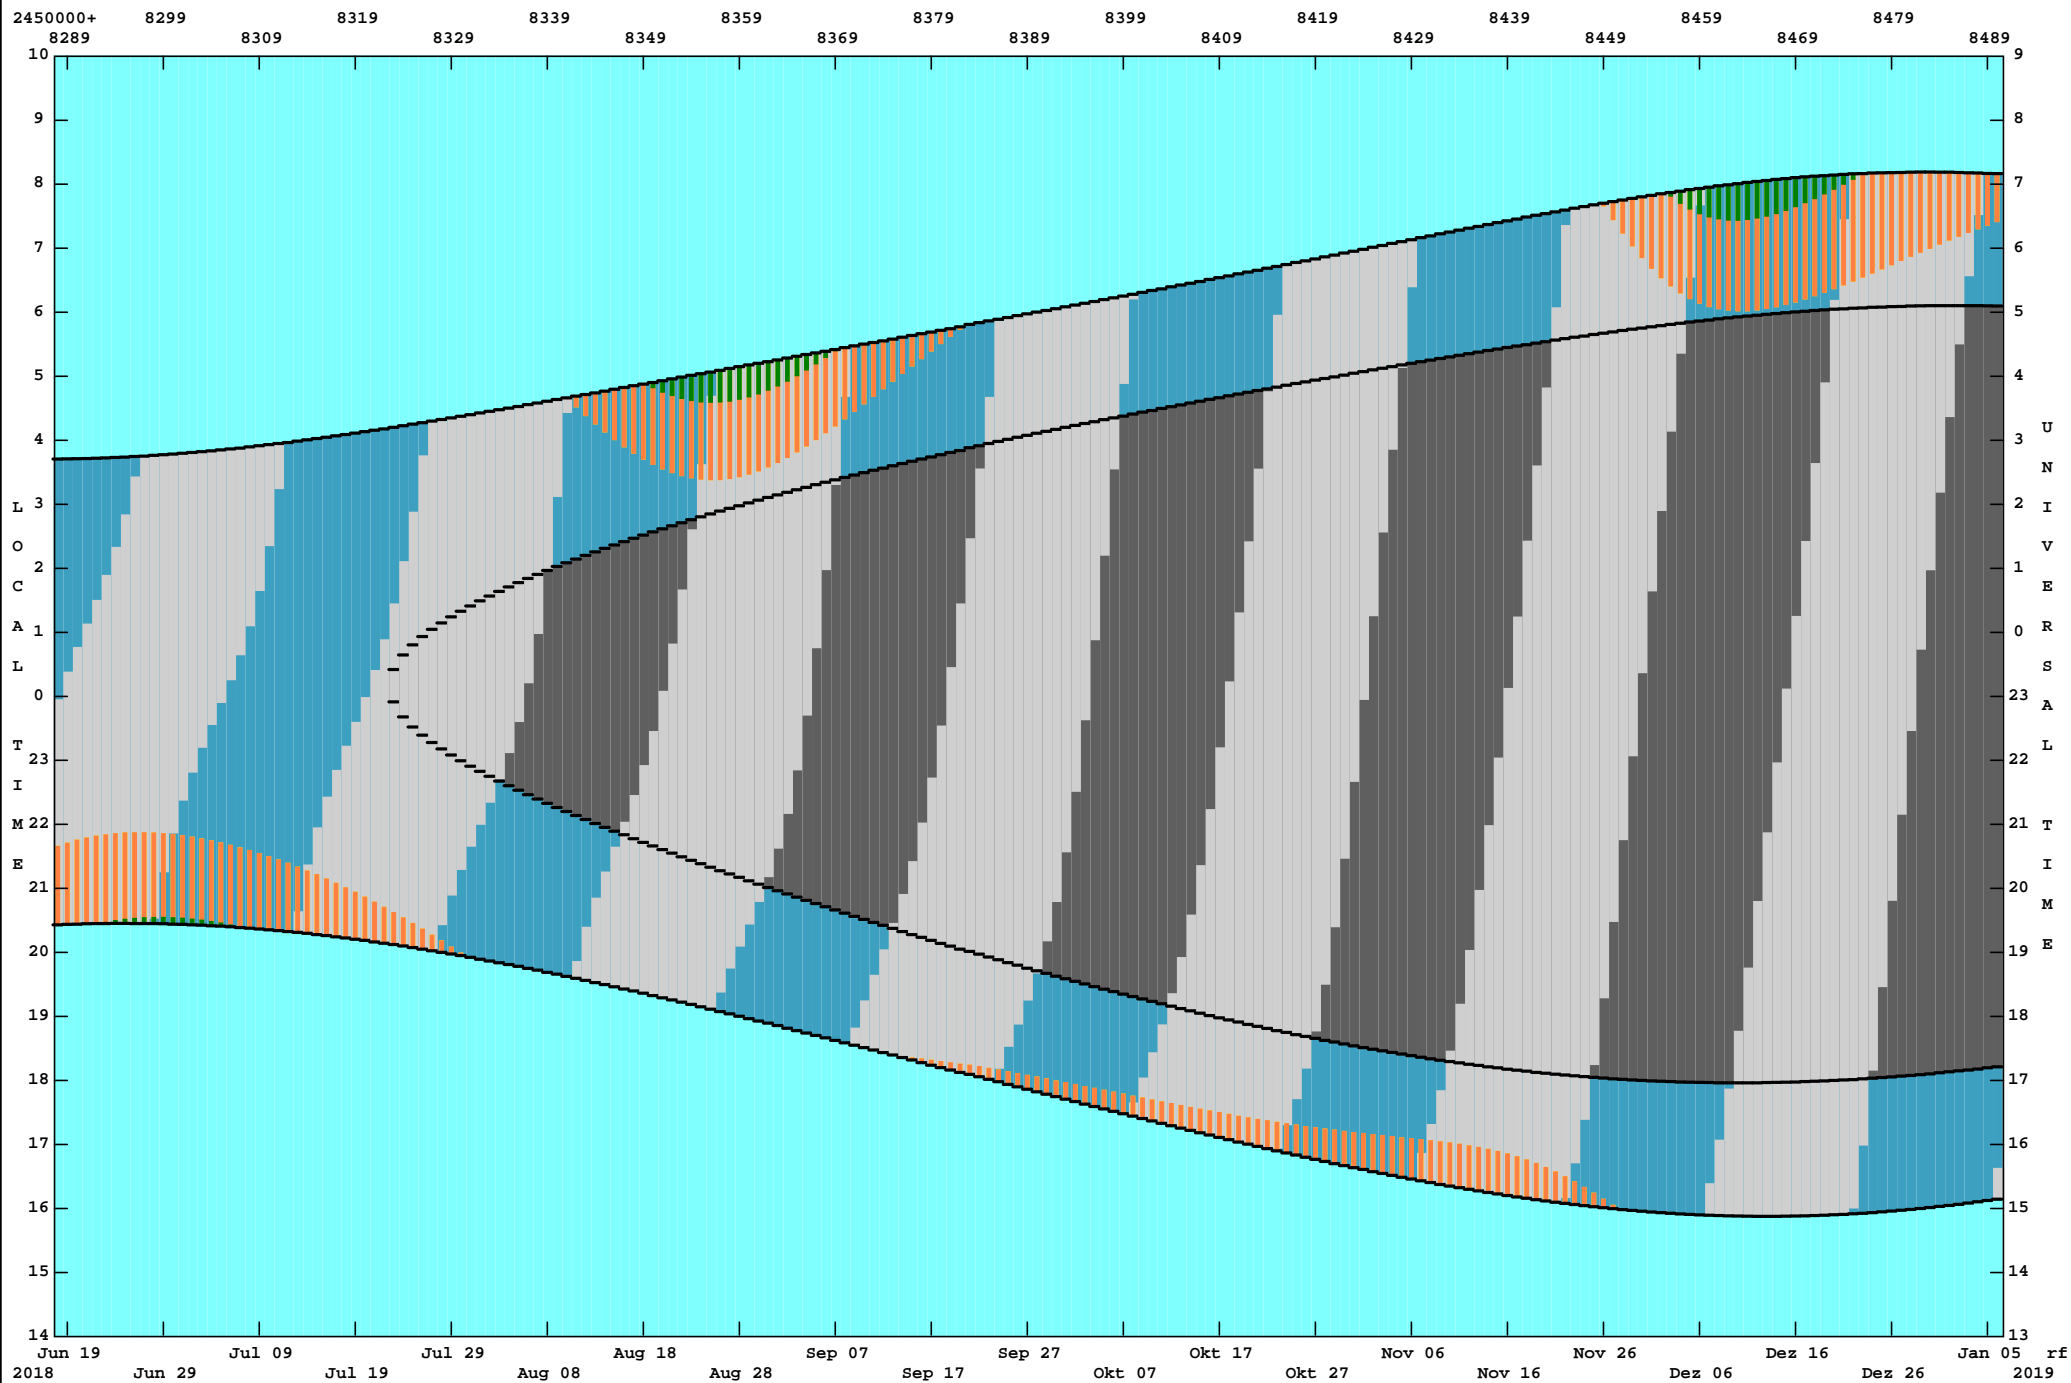

Ten degrees 0 10 20 30 40 50 60 70 80 90 Degrees

Mask: Ten degrees

Night when Sun below -18 degrees

Ten degrees 0 10 20 30 40 50 60 70 80 90 Degrees

Ten degrees 0 10 20 30 40 50 60 70 80 90 Degrees

Mask: Ten degrees

Night when Sun below -18 degrees

rf
2018

Ten degrees 0 10 20 30 40 50 60 70 80 90 Degrees

Mask: Ten degrees

Night when Sun below -18 degrees

Ten degrees 0 10 20 30 40 50 60 70 80 90 Degrees

Mask: Ten degrees

Night when Sun below -18 degrees

Ten degrees 0 10 20 30 40 50 60 70 80 90 Degrees

Mask: Ten degrees

Night when Sun below -18 degrees

Ten degrees 0 10 20 30 40 50 60 70 80 90 Degrees

Ten degrees 0 10 20 30 40 50 60 70 80 90 Degrees

Ten degrees 0 10 20 30 40 50 60 70 80 90 Degrees

Mask: Ten degrees

Night when Sun below -18 degrees

Ten degrees 0 10 20 30 40 50 60 70 80 90 Degrees

Ten degrees 0 10 20 30 40 50 60 70 80 90 Degrees

Ten degrees 0 10 20 30 40 50 60 70 80 90 Degrees