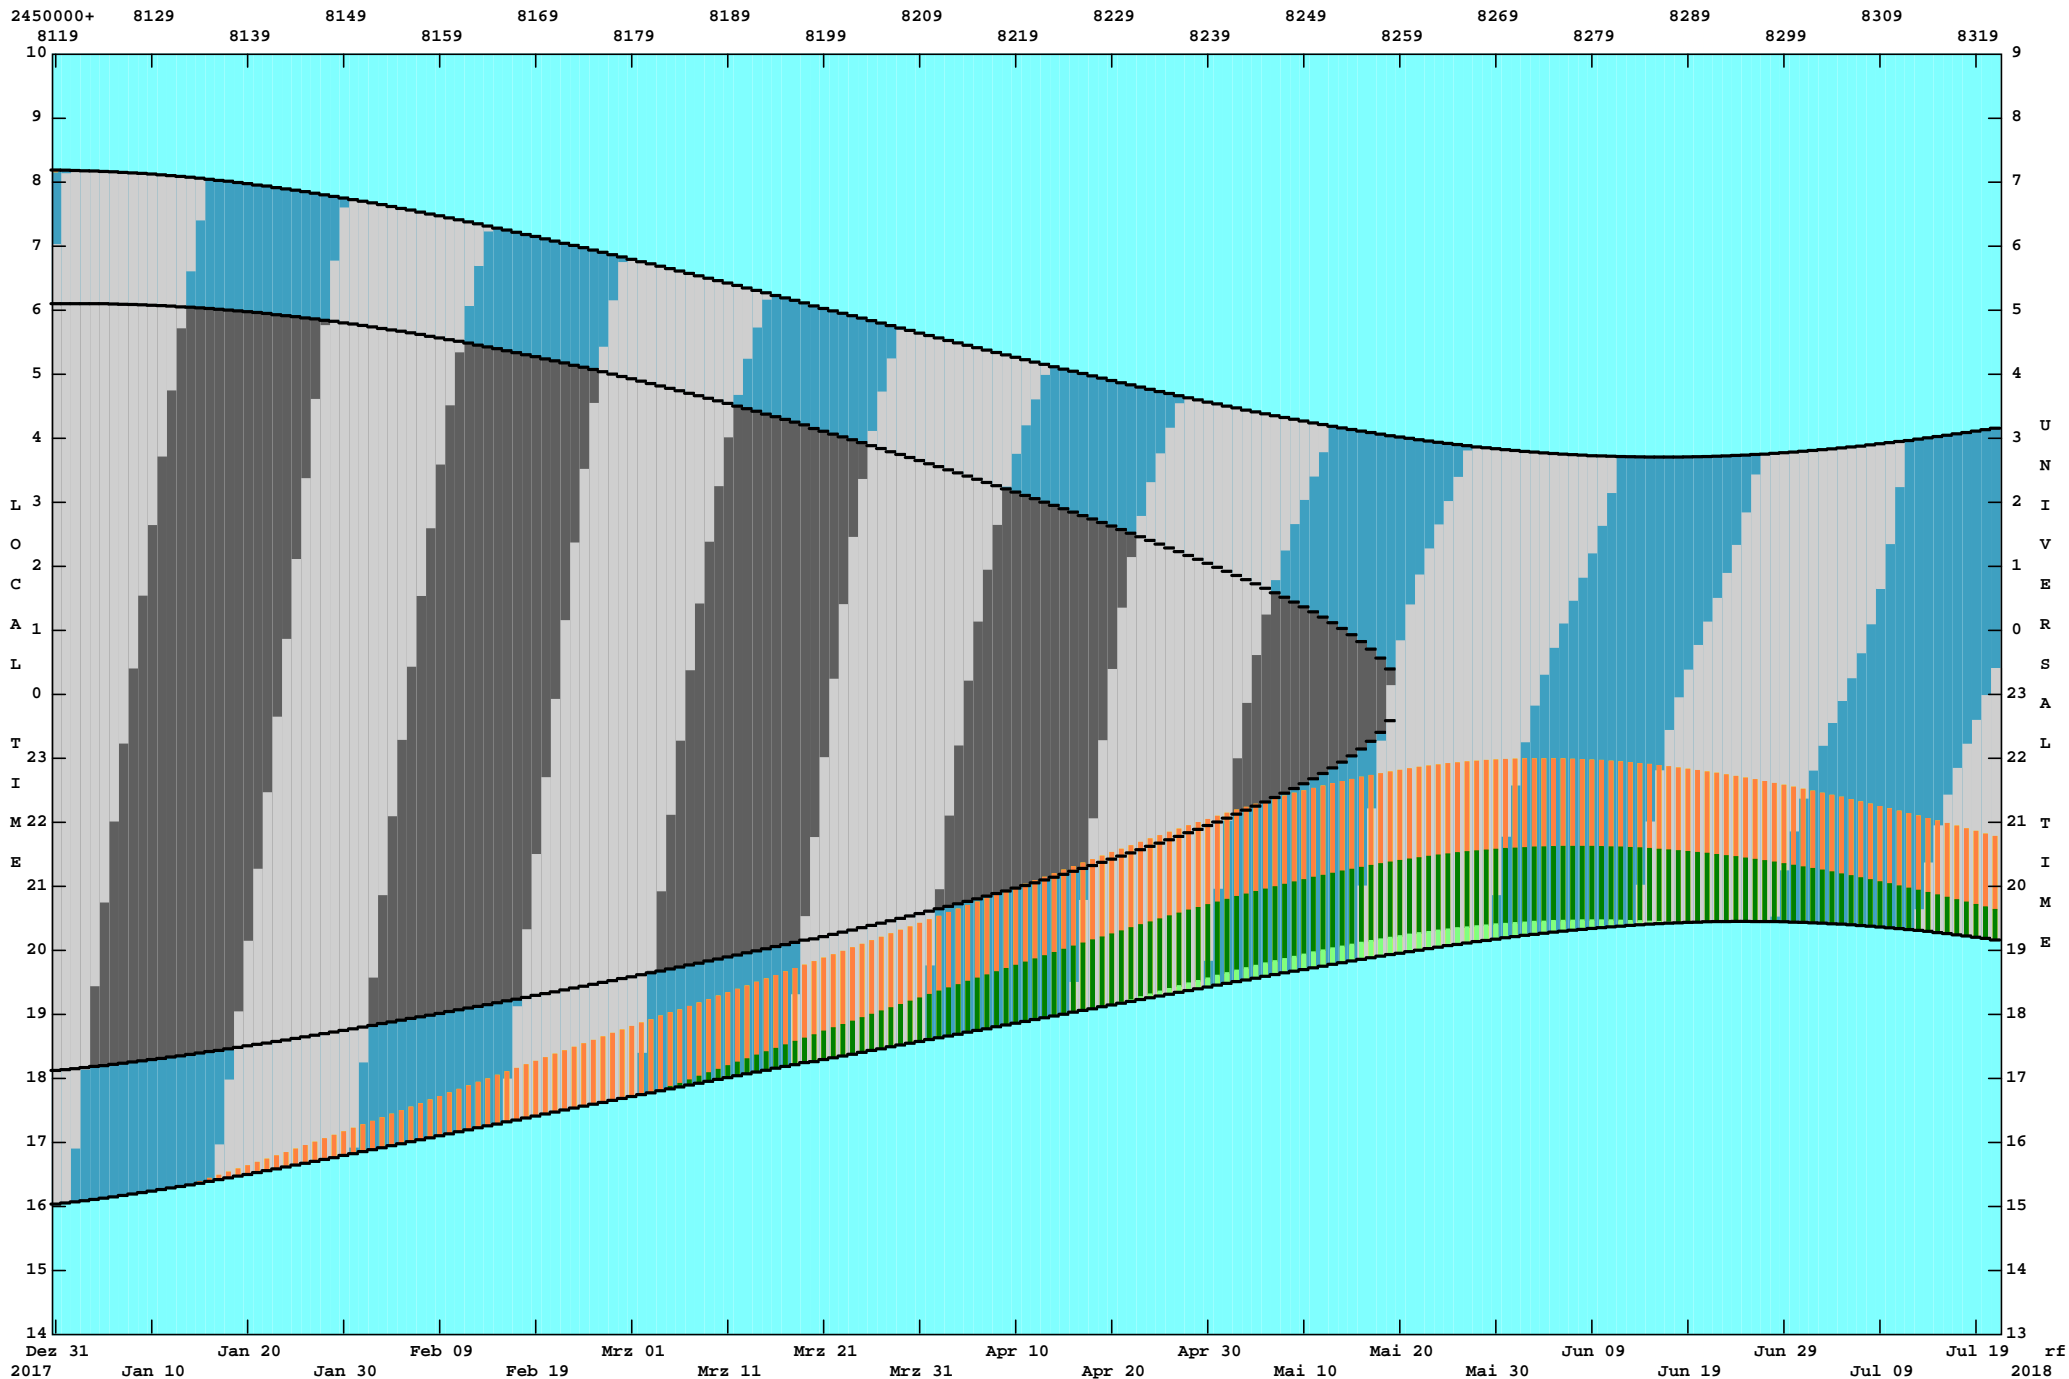

Ten degrees 0 10 20 30 40 50 60 70 80 90 Degrees

Mask: Ten degrees

Night when Sun below -18 degrees

Ten degrees 0 10 20 30 40 50 60 70 80 90 Degrees

Ten degrees 0 10 20 30 40 50 60 70 80 90 Degrees

Mask: Ten degrees

Night when Sun below -18 degrees

rf
2018

Ten degrees 0 10 20 30 40 50 60 70 80 90 Degrees

Mask: Ten degrees

Night when Sun below -18 degrees

Ten degrees 0 10 20 30 40 50 60 70 80 90 Degrees

Mask: Ten degrees

Night when Sun below -18 degrees

Ten degrees 0 10 20 30 40 50 60 70 80 90 Degrees

Mask: Ten degrees

Night when Sun below -18 degrees

Ten degrees 0 10 20 30 40 50 60 70 80 90 Degrees

Ten degrees 0 10 20 30 40 50 60 70 80 90 Degrees

Ten degrees 0 10 20 30 40 50 60 70 80 90 Degrees

Mask: Ten degrees

Night when Sun below -18 degrees

Ten degrees 0 10 20 30 40 50 60 70 80 90 Degrees

Ten degrees 0 10 20 30 40 50 60 70 80 90 Degrees

Ten degrees 0 10 20 30 40 50 60 70 80 90 Degrees