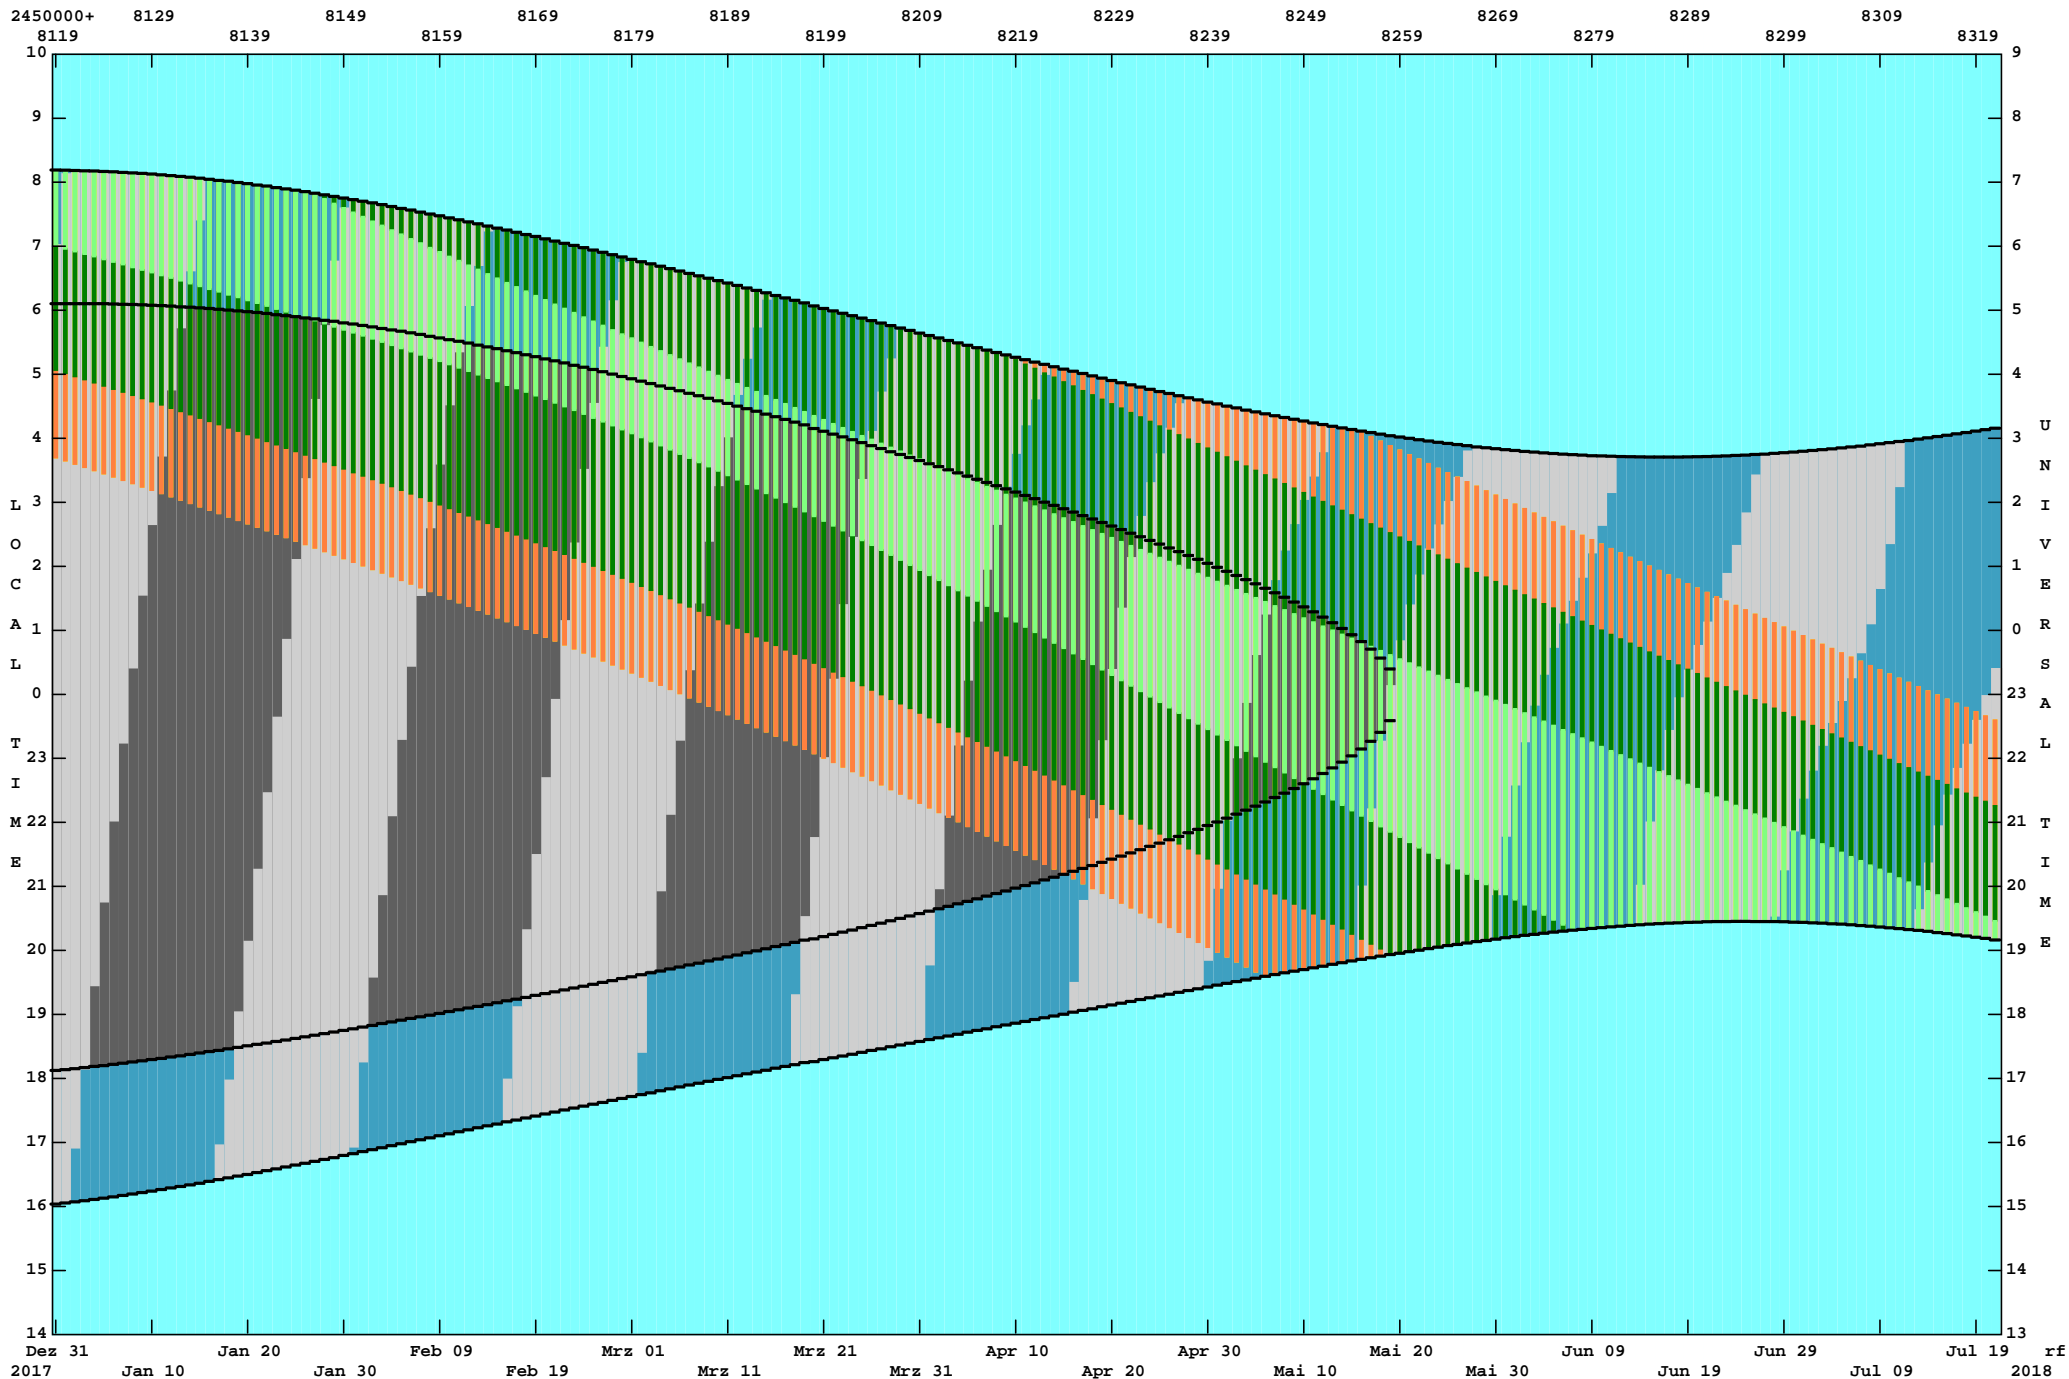

Ten degrees 0 10 20 30 40 50 60 70 80 90 Degrees

Mask: Ten degrees

Night when Sun below -18 degrees

Ten degrees 0 10 20 30 40 50 60 70 80 90 Degrees

Ten degrees 0 10 20 30 40 50 60 70 80 90 Degrees

Mask: Ten degrees

Night when Sun below -18 degrees

Ten degrees 0 10 20 30 40 50 60 70 80 90 Degrees

Mask: Ten degrees

Night when Sun below -18 degrees

Ten degrees 0 10 20 30 40 50 60 70 80 90 Degrees

Ten degrees 0 10 20 30 40 50 60 70 80 90 Degrees

Ten degrees 0 10 20 30 40 50 60 70 80 90 Degrees

Mask: Ten degrees

Night when Sun below -18 degrees

Ten degrees 0 10 20 30 40 50 60 70 80 90 Degrees

Ten degrees 0 10 20 30 40 50 60 70 80 90 Degrees

Ten degrees 0 10 20 30 40 50 60 70 80 90 Degrees

Mask: Ten degrees

Night when Sun below -18 degrees

Ten degrees 0 10 20 30 40 50 60 70 80 90 Degrees