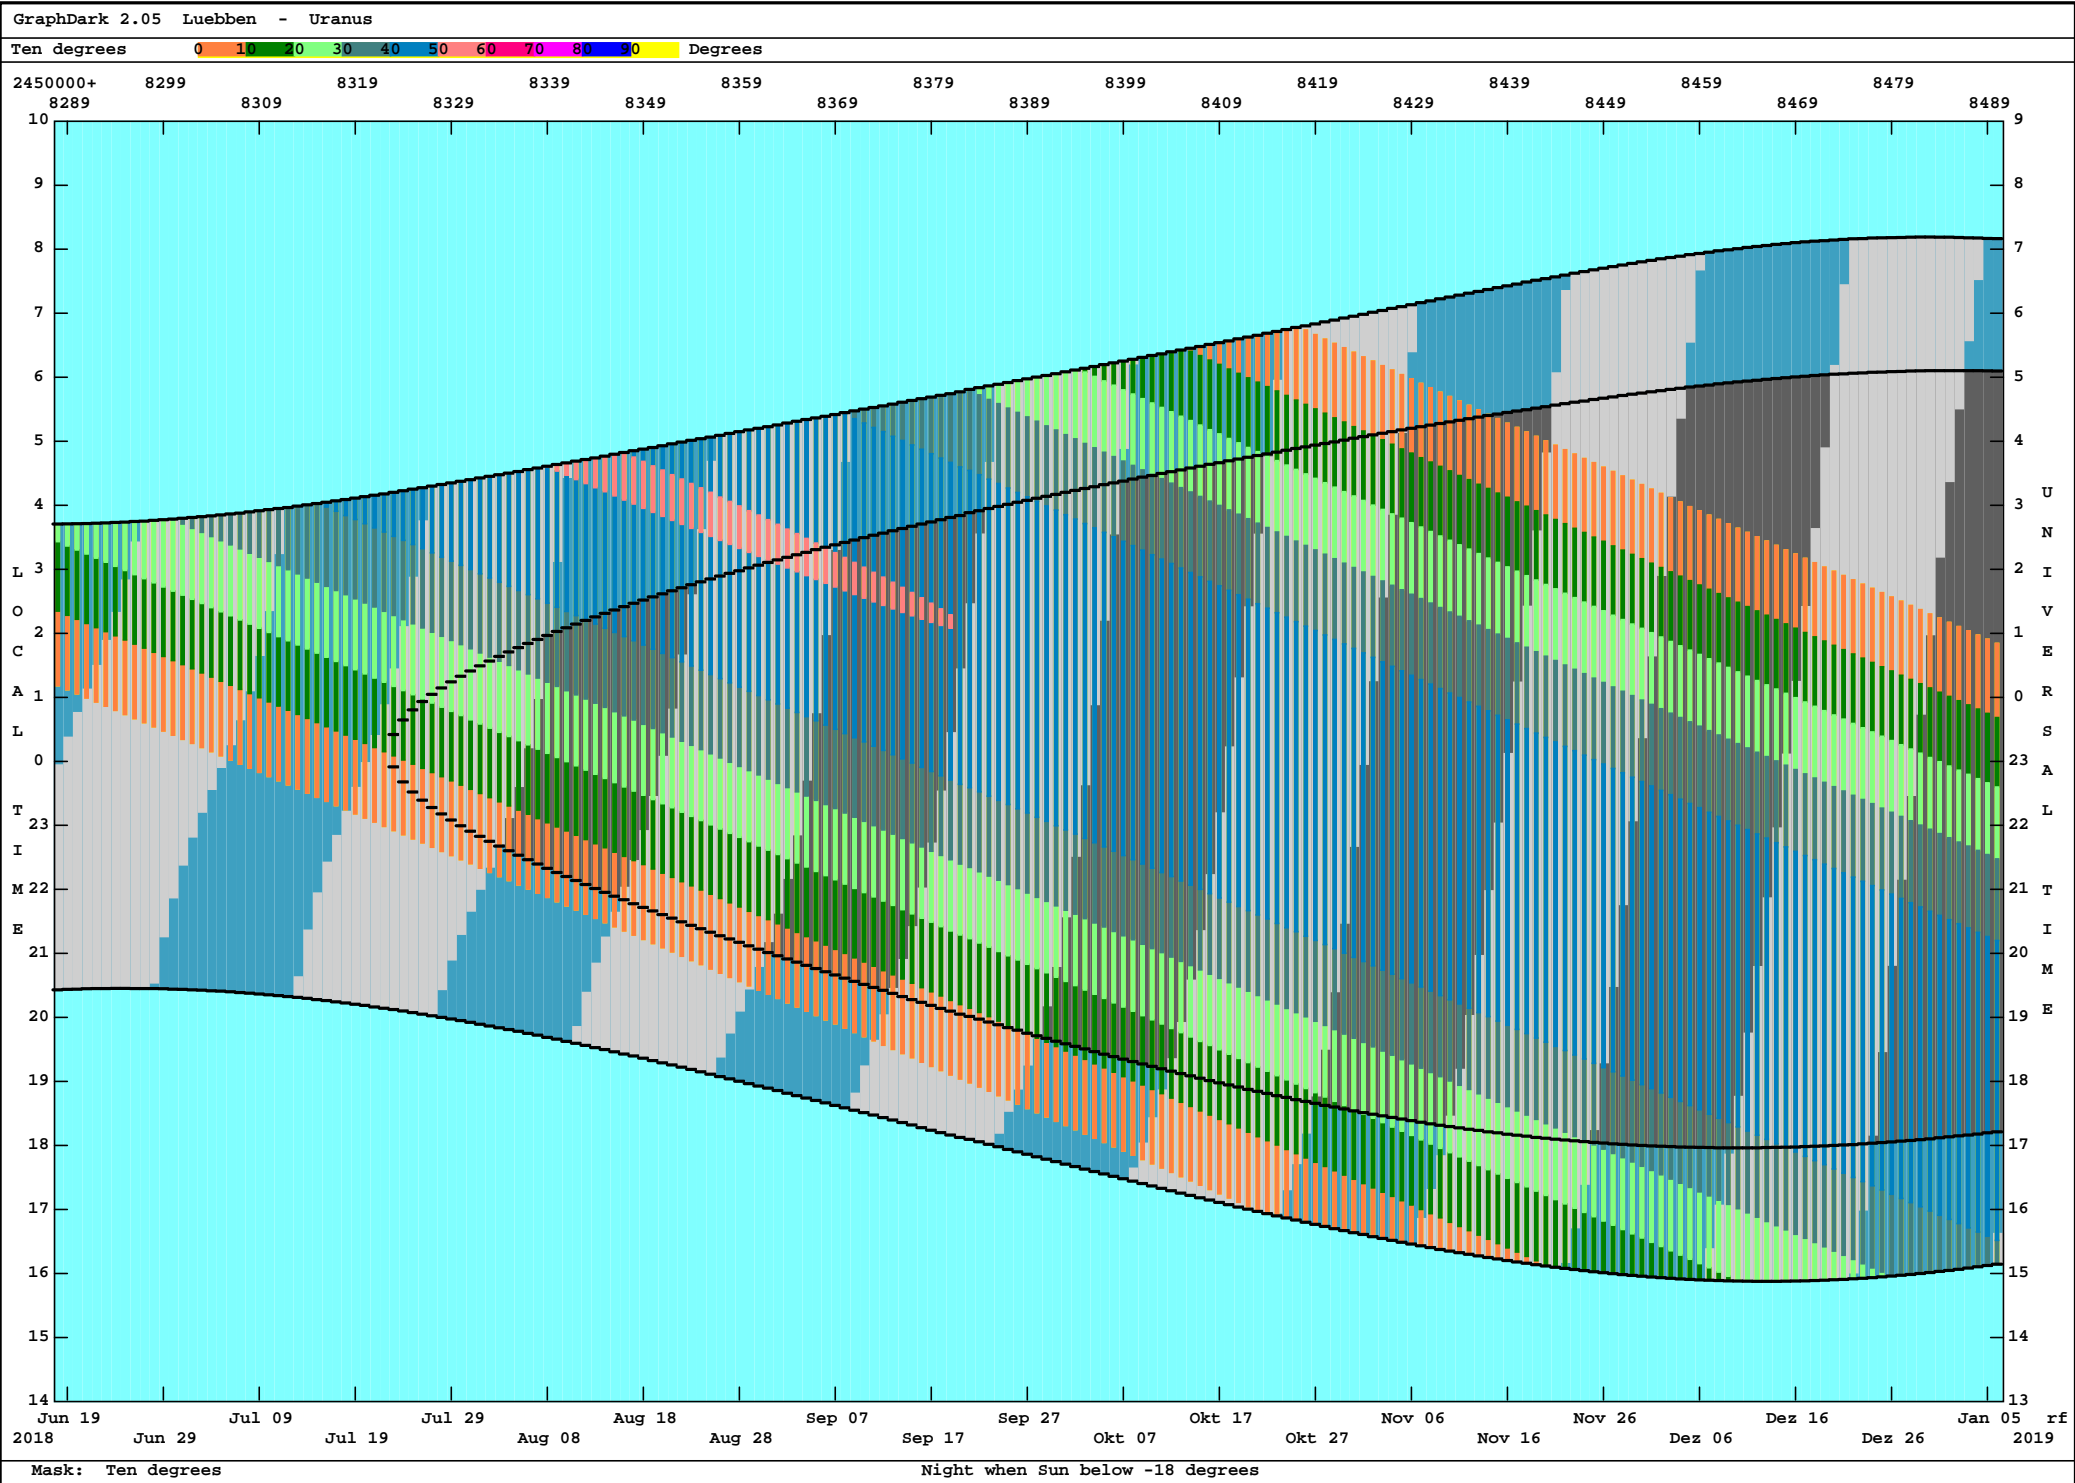

Ten degrees 0 10 20 30 40 50 60 70 80 90 Degrees

Mask: Ten degrees

Night when Sun below -18 degrees

Ten degrees 0 10 20 30 40 50 60 70 80 90 Degrees

Ten degrees 0 10 20 30 40 50 60 70 80 90 Degrees

Mask: Ten degrees

Night when Sun below -18 degrees

Ten degrees 0 10 20 30 40 50 60 70 80 90 Degrees

Mask: Ten degrees

Night when Sun below -18 degrees

Ten degrees 0 10 20 30 40 50 60 70 80 90 Degrees

Ten degrees 0 10 20 30 40 50 60 70 80 90 Degrees

Ten degrees 0 10 20 30 40 50 60 70 80 90 Degrees

Mask: Ten degrees

Night when Sun below -18 degrees

Ten degrees 0 10 20 30 40 50 60 70 80 90 Degrees

Ten degrees 0 10 20 30 40 50 60 70 80 90 Degrees

Ten degrees 0 10 20 30 40 50 60 70 80 90 Degrees

Mask: Ten degrees

Night when Sun below -18 degrees

Ten degrees 0 10 20 30 40 50 60 70 80 90 Degrees