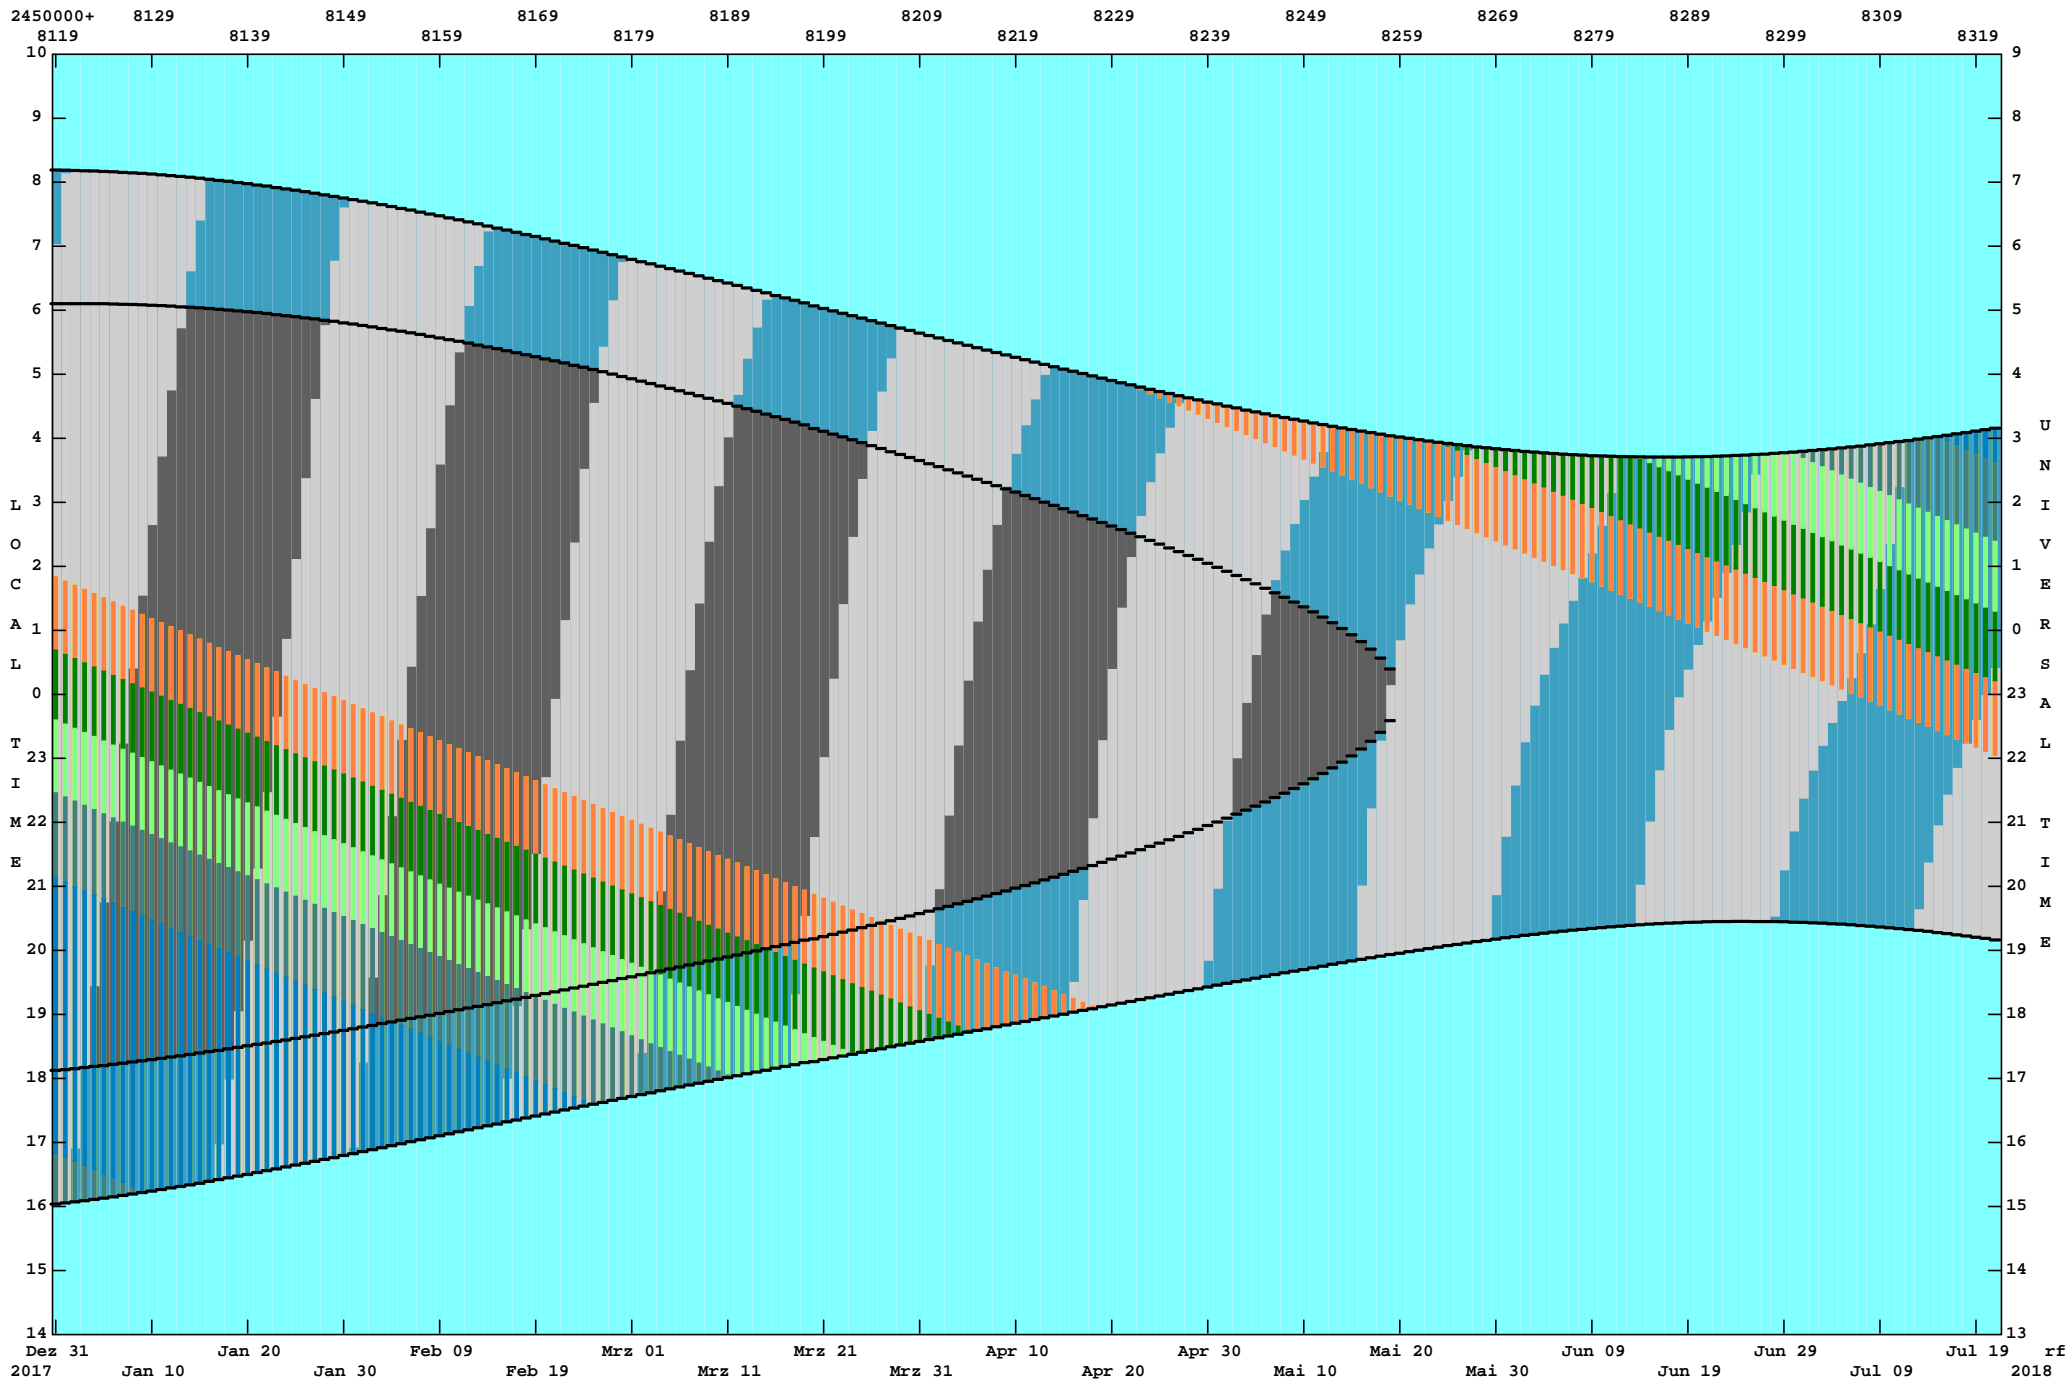

Ten degrees 0 10 20 30 40 50 60 70 80 90 Degrees

Mask: Ten degrees

Night when Sun below -18 degrees

Ten degrees 0 10 20 30 40 50 60 70 80 90 Degrees

Ten degrees 0 10 20 30 40 50 60 70 80 90 Degrees

Mask: Ten degrees

Night when Sun below -18 degrees

Ten degrees 0 10 20 30 40 50 60 70 80 90 Degrees

Mask: Ten degrees

Night when Sun below -18 degrees

Ten degrees 0 10 20 30 40 50 60 70 80 90 Degrees

Ten degrees 0 10 20 30 40 50 60 70 80 90 Degrees

Ten degrees 0 10 20 30 40 50 60 70 80 90 Degrees

Mask: Ten degrees

Night when Sun below -18 degrees

Ten degrees 0 10 20 30 40 50 60 70 80 90 Degrees

Ten degrees 0 10 20 30 40 50 60 70 80 90 Degrees

Ten degrees 0 10 20 30 40 50 60 70 80 90 Degrees

Mask: Ten degrees

Night when Sun below -18 degrees

Ten degrees 0 10 20 30 40 50 60 70 80 90 Degrees