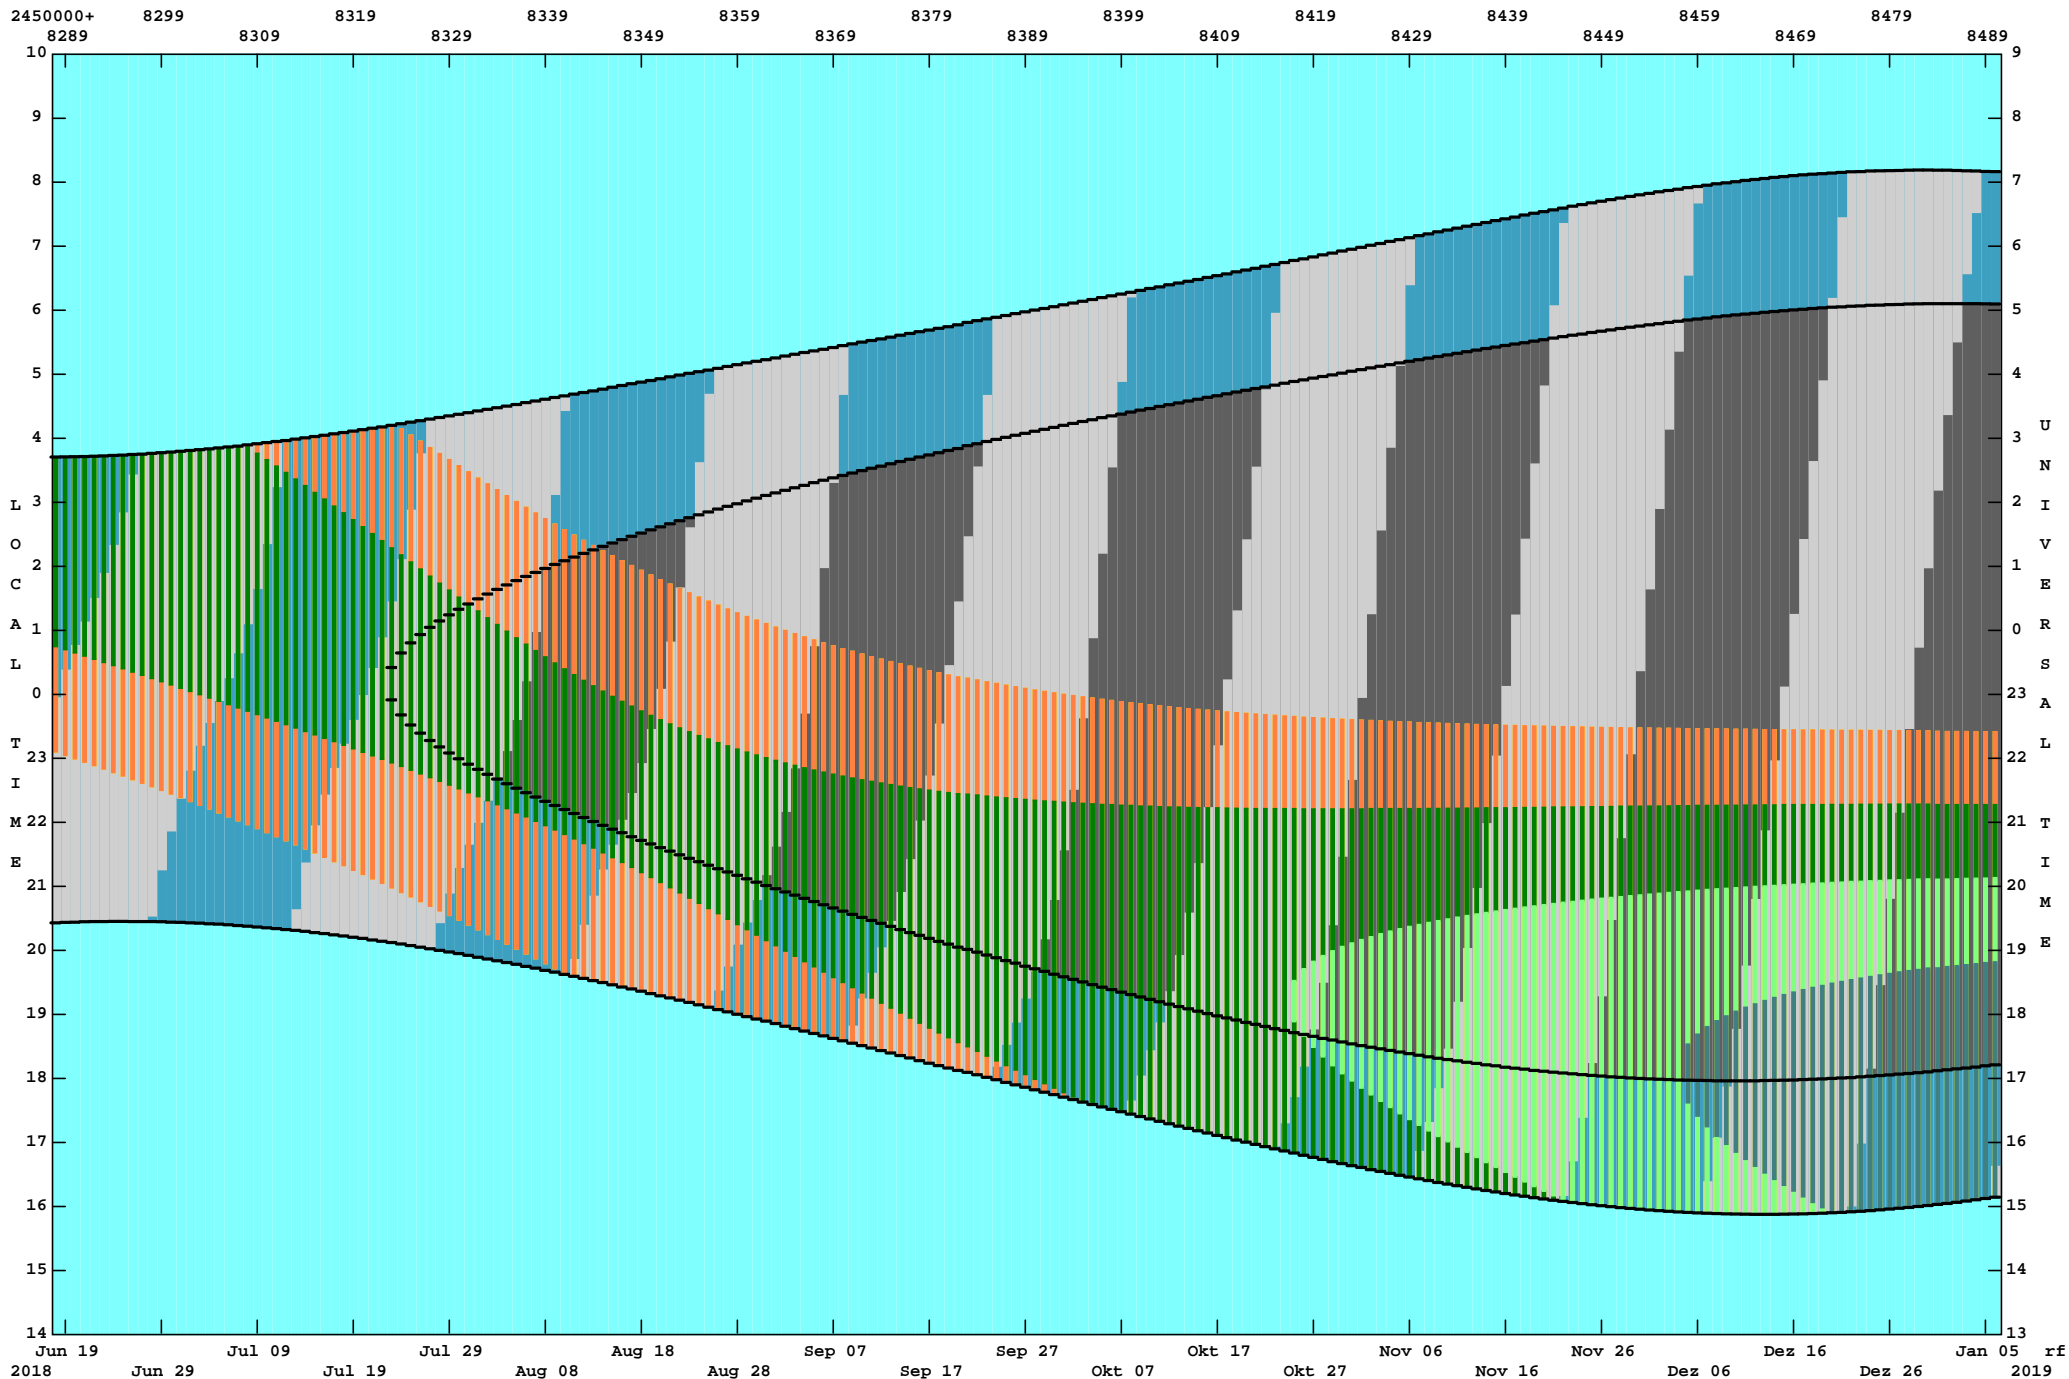

Ten degrees 0 10 20 30 40 50 60 70 80 90 Degrees

Mask: Ten degrees

Night when Sun below -18 degrees

Ten degrees 0 10 20 30 40 50 60 70 80 90 Degrees

Ten degrees 0 10 20 30 40 50 60 70 80 90 Degrees

Mask: Ten degrees

Night when Sun below -18 degrees

rf
2018

Ten degrees 0 10 20 30 40 50 60 70 80 90 Degrees

Mask: Ten degrees

Night when Sun below -18 degrees

Ten degrees 0 10 20 30 40 50 60 70 80 90 Degrees

Mask: Ten degrees

Night when Sun below -18 degrees

Ten degrees 0 10 20 30 40 50 60 70 80 90 Degrees

Mask: Ten degrees

Night when Sun below -18 degrees

Ten degrees 0 10 20 30 40 50 60 70 80 90 Degrees

Ten degrees 0 10 20 30 40 50 60 70 80 90 Degrees

Ten degrees 0 10 20 30 40 50 60 70 80 90 Degrees

Mask: Ten degrees

Night when Sun below -18 degrees

Ten degrees 0 10 20 30 40 50 60 70 80 90 Degrees

Ten degrees 0 10 20 30 40 50 60 70 80 90 Degrees

Ten degrees 0 10 20 30 40 50 60 70 80 90 Degrees