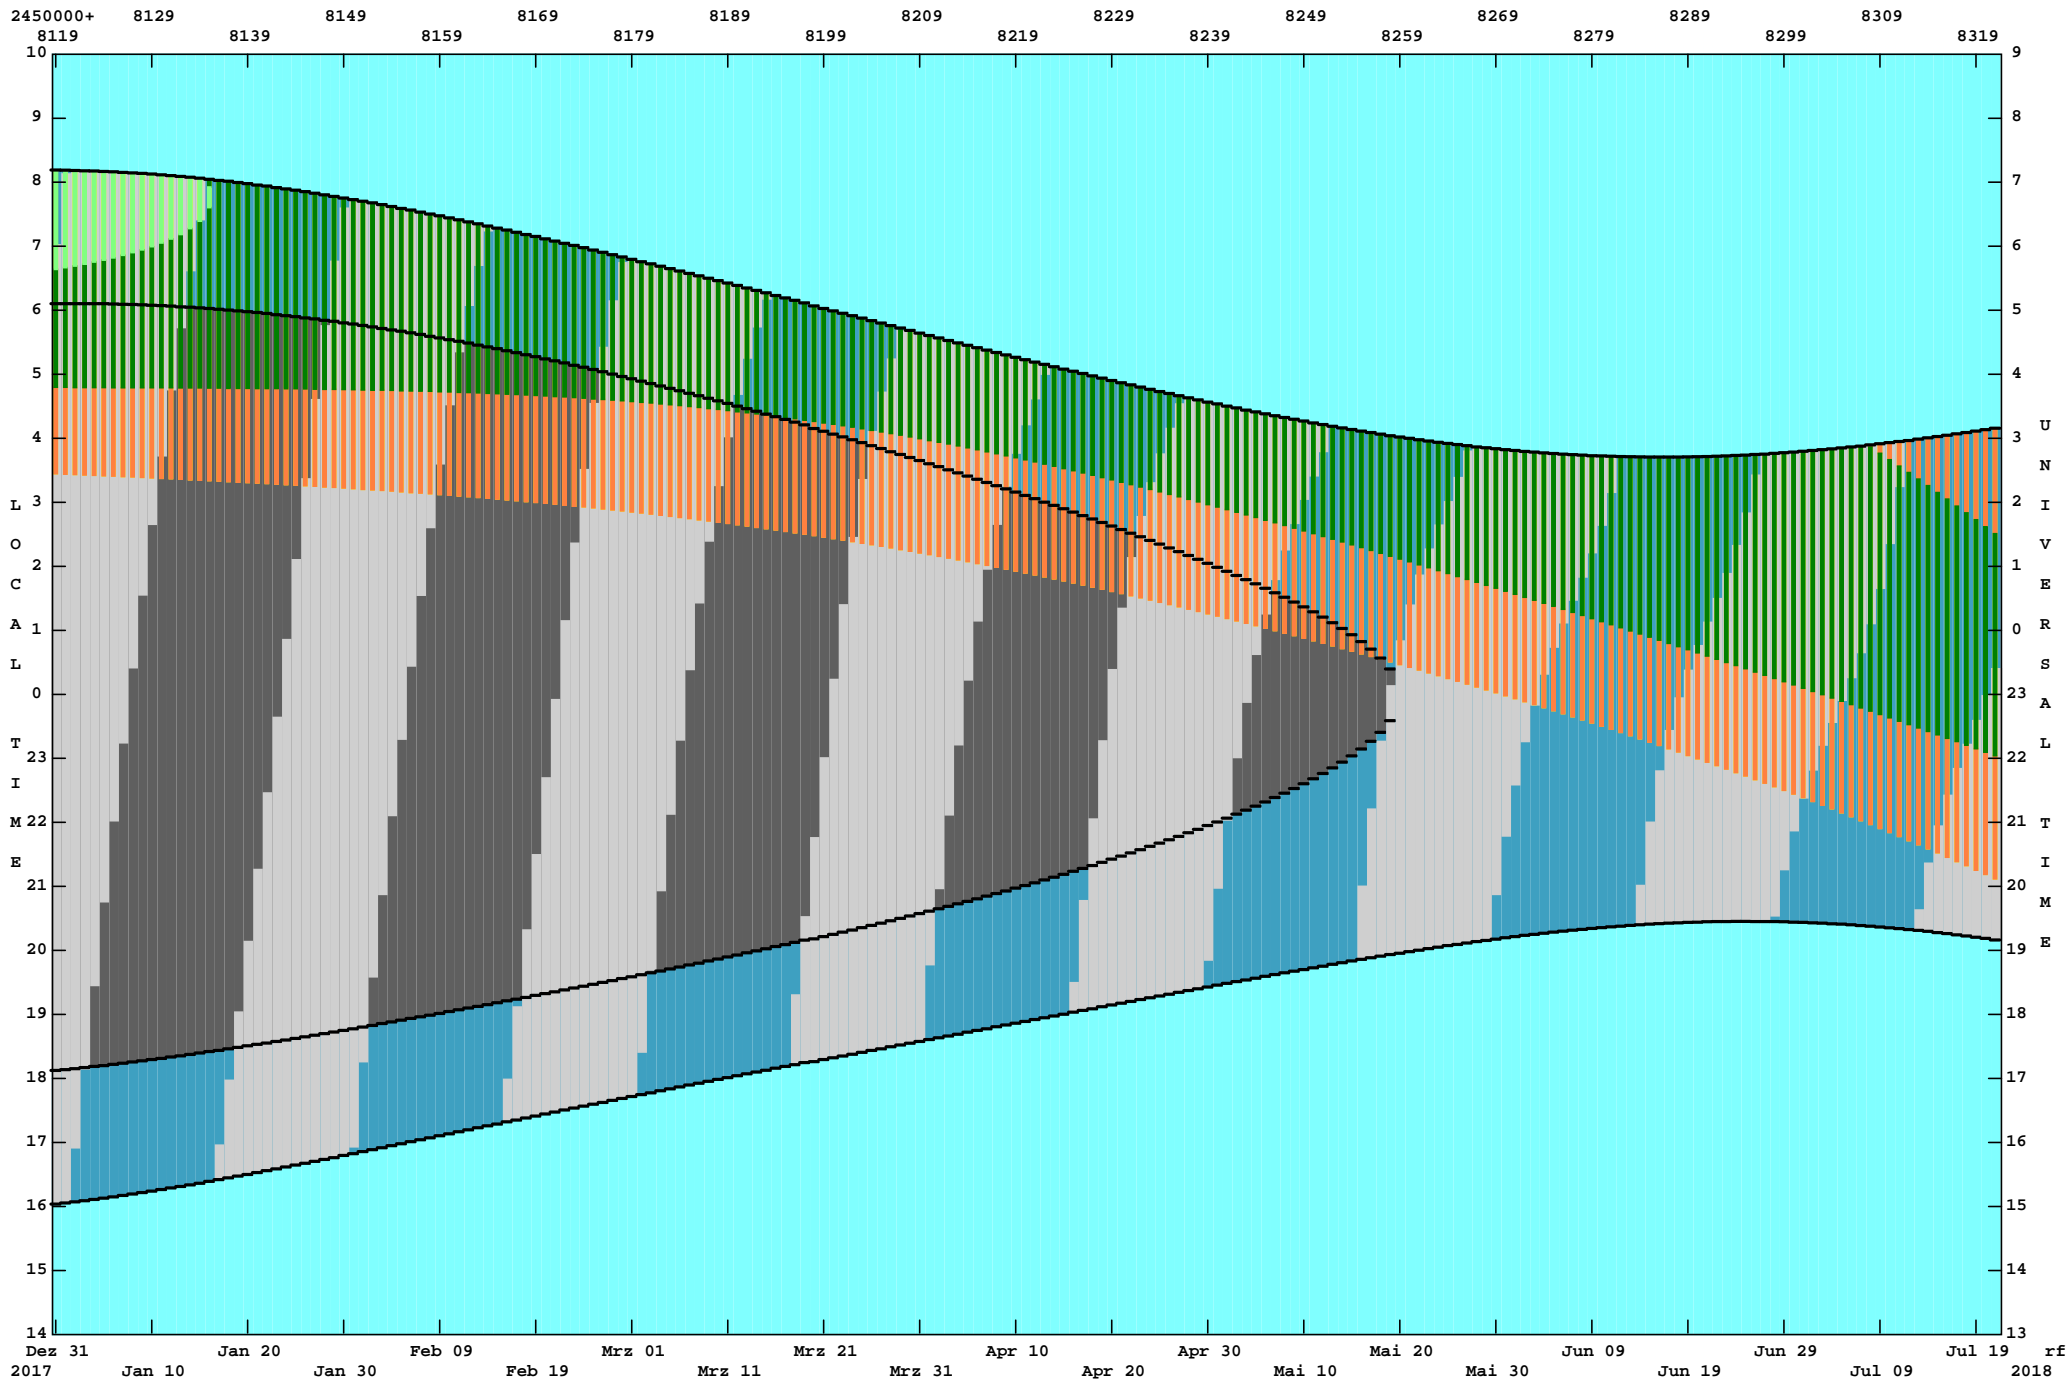

Ten degrees 0 10 20 30 40 50 60 70 80 90 Degrees

Mask: Ten degrees

Night when Sun below -18 degrees

Ten degrees 0 10 20 30 40 50 60 70 80 90 Degrees

Ten degrees 0 10 20 30 40 50 60 70 80 90 Degrees

Mask: Ten degrees

Night when Sun below -18 degrees

rf
2018

Ten degrees 0 10 20 30 40 50 60 70 80 90 Degrees

Mask: Ten degrees

Night when Sun below -18 degrees

Ten degrees 0 10 20 30 40 50 60 70 80 90 Degrees

Mask: Ten degrees

Night when Sun below -18 degrees

Ten degrees 0 10 20 30 40 50 60 70 80 90 Degrees

Mask: Ten degrees

Night when Sun below -18 degrees

Ten degrees 0 10 20 30 40 50 60 70 80 90 Degrees

Ten degrees 0 10 20 30 40 50 60 70 80 90 Degrees

Ten degrees 0 10 20 30 40 50 60 70 80 90 Degrees

Mask: Ten degrees

Night when Sun below -18 degrees

Ten degrees 0 10 20 30 40 50 60 70 80 90 Degrees

Ten degrees 0 10 20 30 40 50 60 70 80 90 Degrees

Ten degrees 0 10 20 30 40 50 60 70 80 90 Degrees