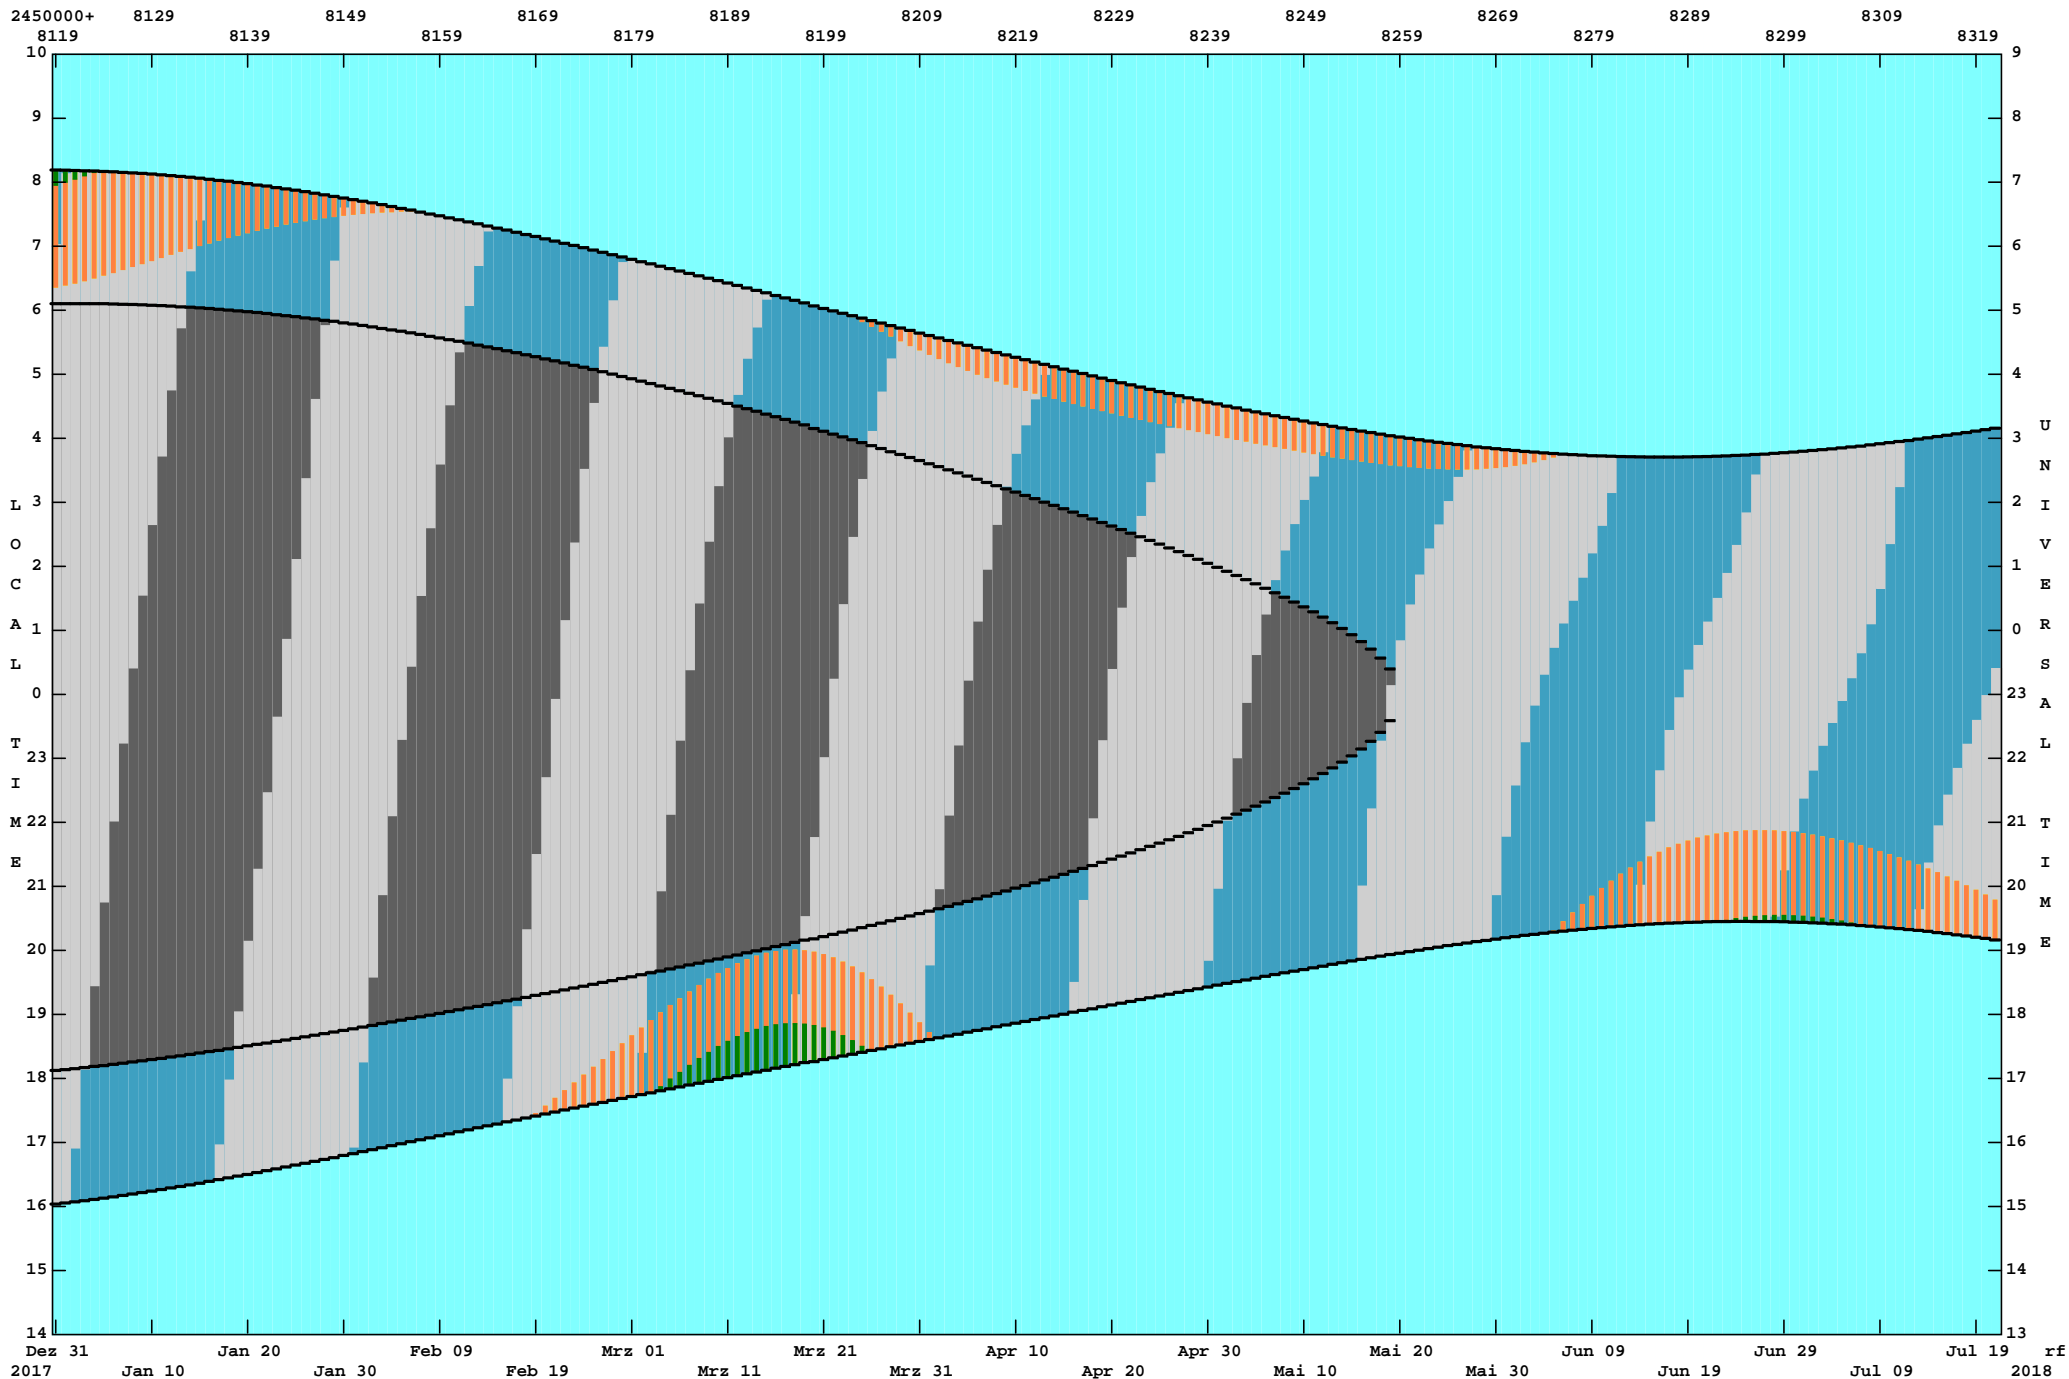

Ten degrees 0 10 20 30 40 50 60 70 80 90 Degrees

Mask: Ten degrees

Night when Sun below -18 degrees

Ten degrees 0 10 20 30 40 50 60 70 80 90 Degrees

Ten degrees 0 10 20 30 40 50 60 70 80 90 Degrees

Mask: Ten degrees

Night when Sun below -18 degrees

rf
2018

Ten degrees 0 10 20 30 40 50 60 70 80 90 Degrees

Mask: Ten degrees

Night when Sun below -18 degrees

Ten degrees 0 10 20 30 40 50 60 70 80 90 Degrees

Mask: Ten degrees

Night when Sun below -18 degrees

Ten degrees 0 10 20 30 40 50 60 70 80 90 Degrees

Mask: Ten degrees

Night when Sun below -18 degrees

Ten degrees 0 10 20 30 40 50 60 70 80 90 Degrees

Ten degrees 0 10 20 30 40 50 60 70 80 90 Degrees

Ten degrees 0 10 20 30 40 50 60 70 80 90 Degrees

Mask: Ten degrees

Night when Sun below -18 degrees

Ten degrees 0 10 20 30 40 50 60 70 80 90 Degrees

Ten degrees 0 10 20 30 40 50 60 70 80 90 Degrees

Ten degrees 0 10 20 30 40 50 60 70 80 90 Degrees