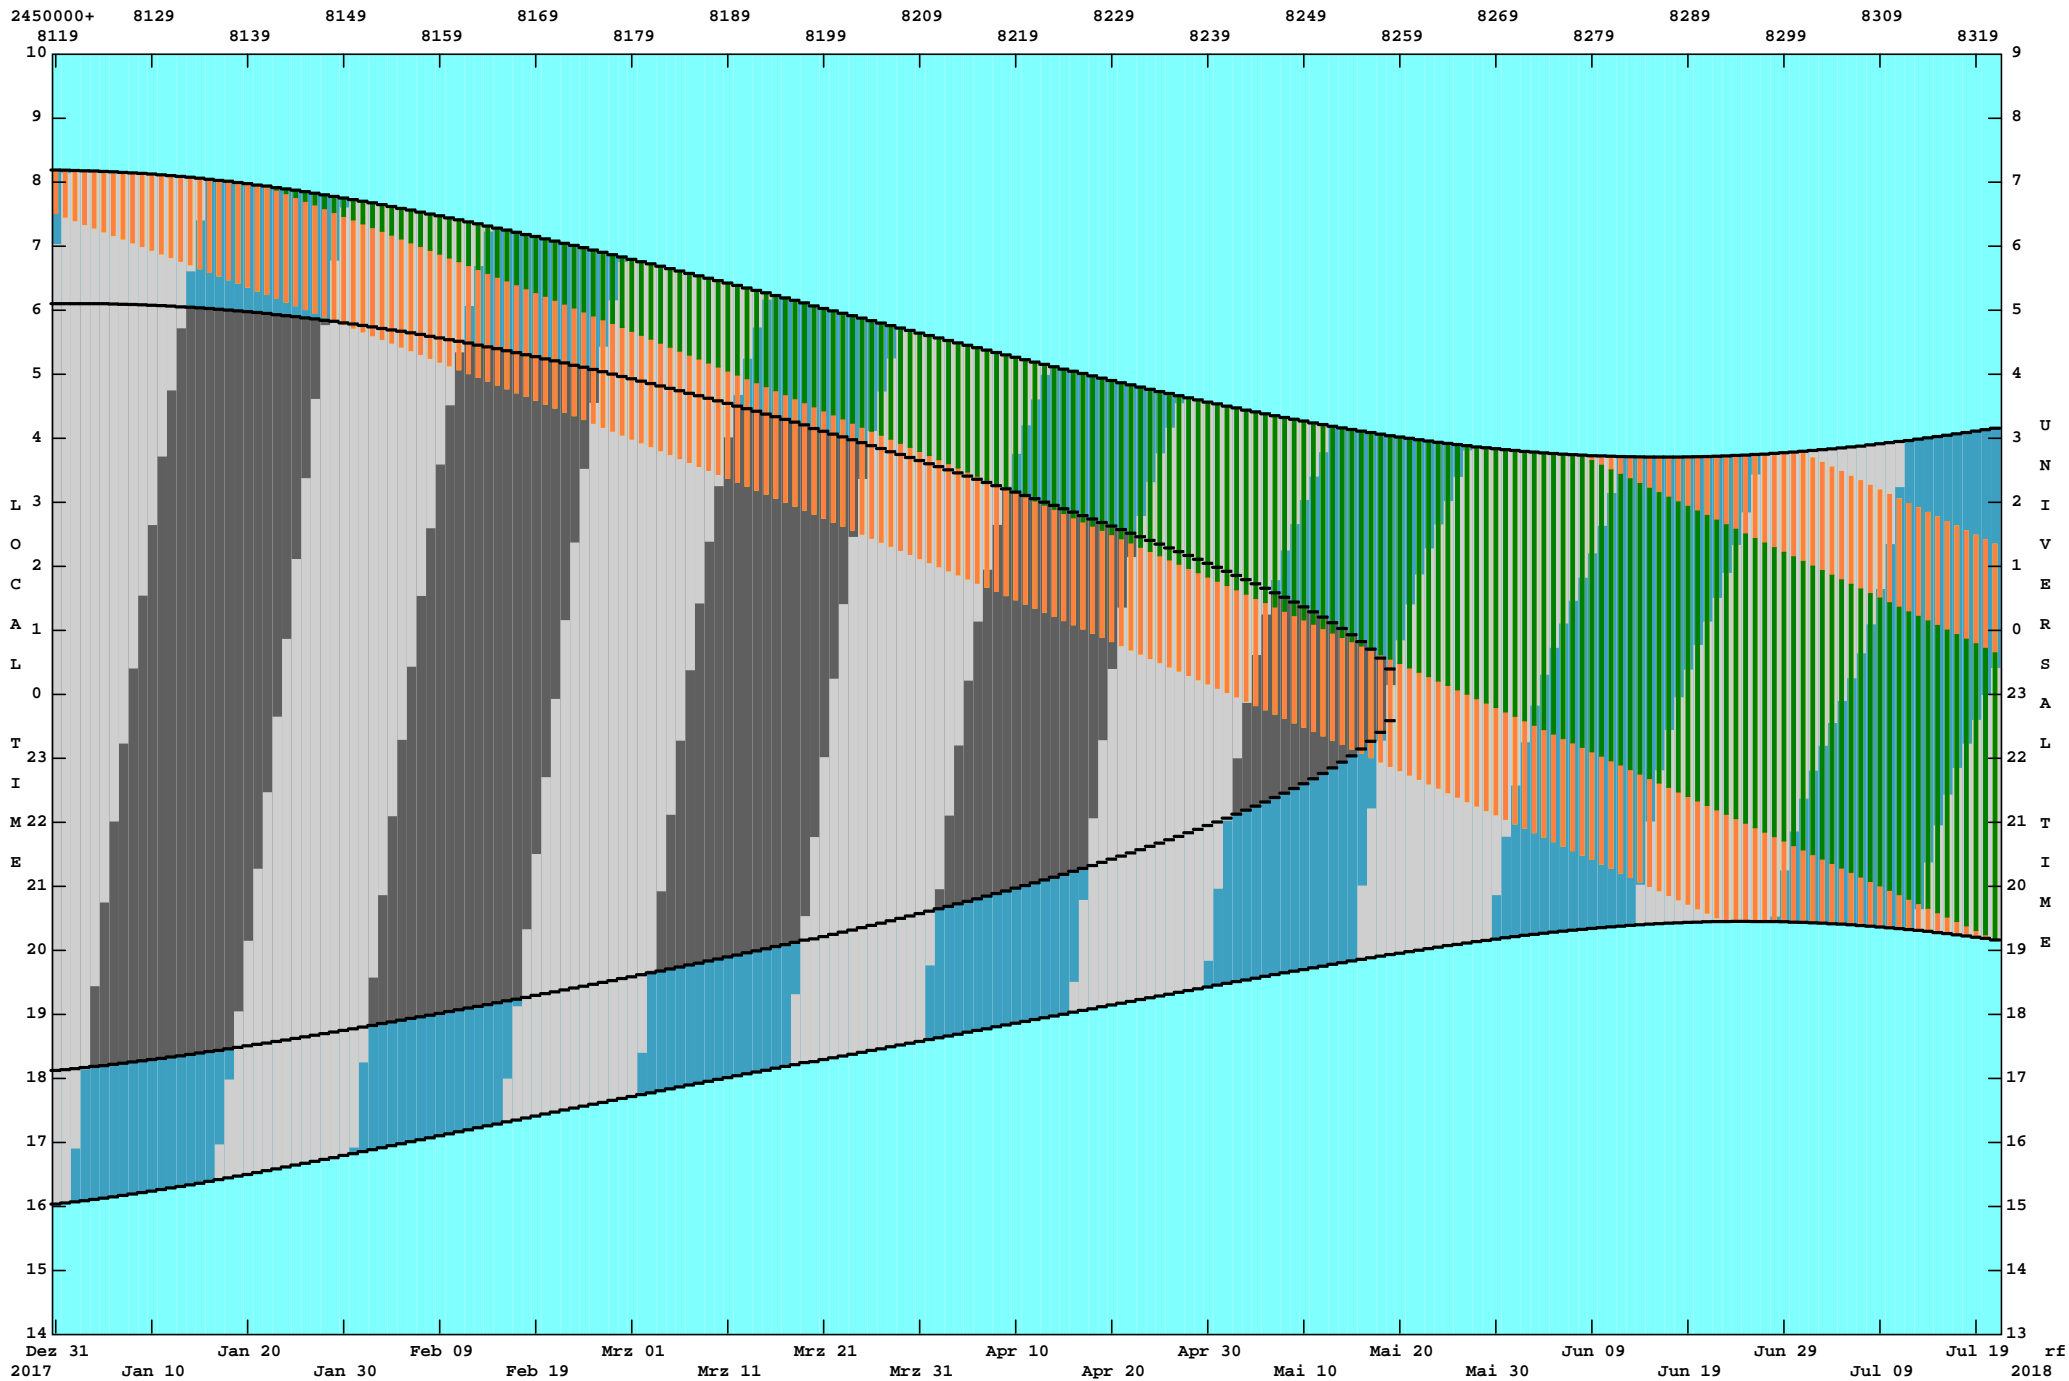

Ten degrees 0 10 20 30 40 50 60 70 80 90 Degrees

Mask: Ten degrees

Night when Sun below -18 degrees

Ten degrees 0 10 20 30 40 50 60 70 80 90 Degrees

Ten degrees 0 10 20 30 40 50 60 70 80 90 Degrees

Mask: Ten degrees

Night when Sun below -18 degrees

rf
2018

Ten degrees 0 10 20 30 40 50 60 70 80 90 Degrees

Mask: Ten degrees

Night when Sun below -18 degrees

Ten degrees 0 10 20 30 40 50 60 70 80 90 Degrees

Mask: Ten degrees

Night when Sun below -18 degrees

Ten degrees 0 10 20 30 40 50 60 70 80 90 Degrees

Mask: Ten degrees

Night when Sun below -18 degrees

Ten degrees 0 10 20 30 40 50 60 70 80 90 Degrees

Ten degrees 0 10 20 30 40 50 60 70 80 90 Degrees

Ten degrees 0 10 20 30 40 50 60 70 80 90 Degrees

Mask: Ten degrees

Night when Sun below -18 degrees

Ten degrees 0 10 20 30 40 50 60 70 80 90 Degrees

Ten degrees 0 10 20 30 40 50 60 70 80 90 Degrees

Ten degrees 0 10 20 30 40 50 60 70 80 90 Degrees