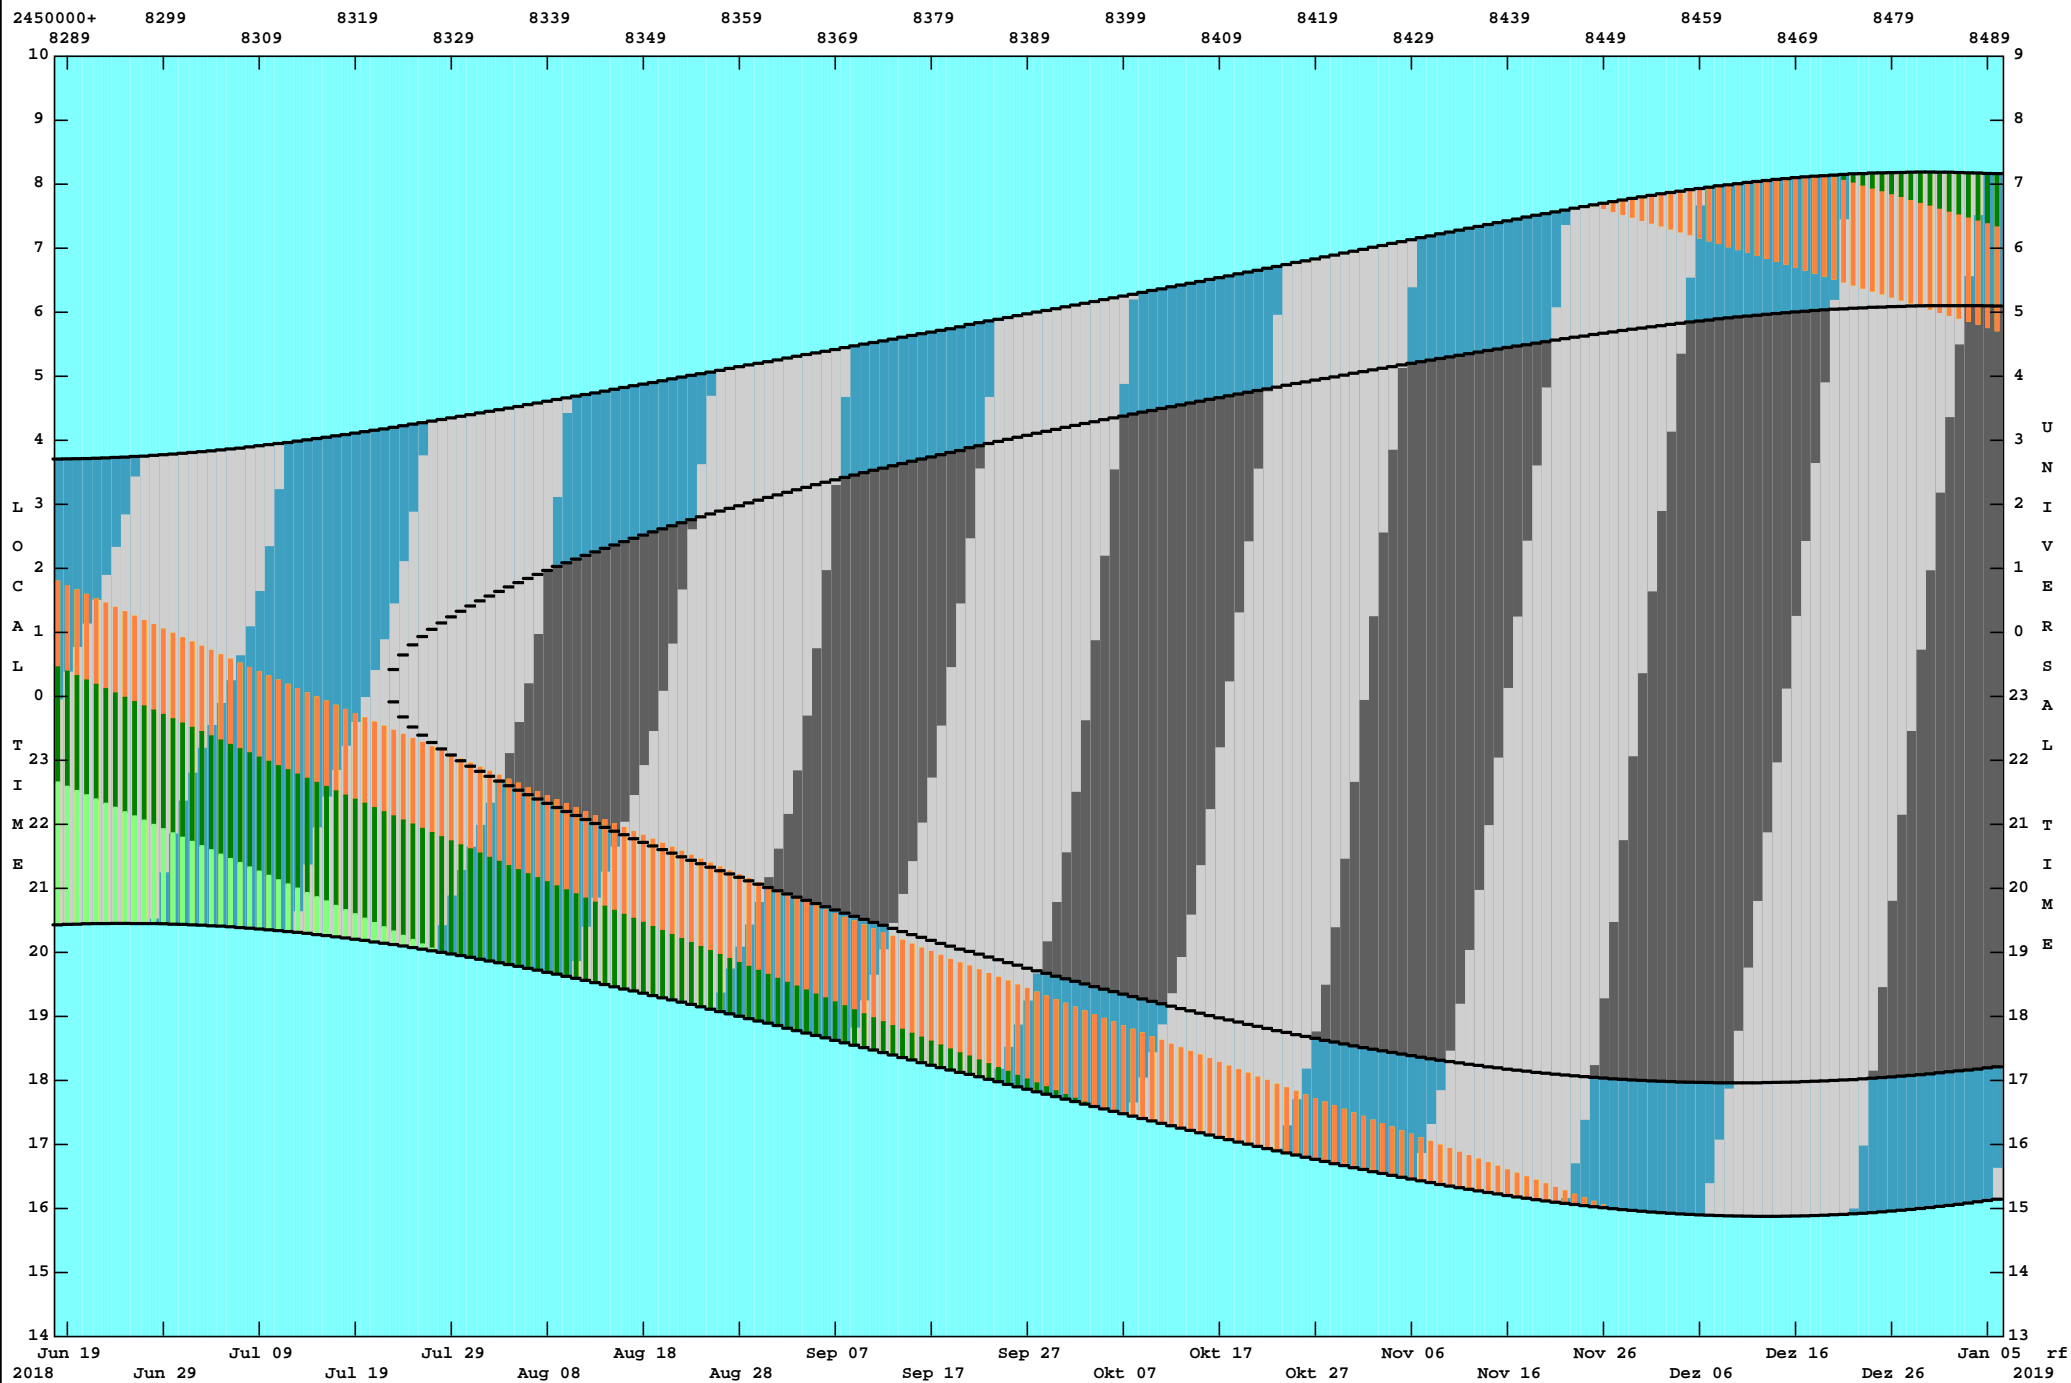

Ten degrees 0 10 20 30 40 50 60 70 80 90 Degrees

Mask: Ten degrees

Night when Sun below -18 degrees

Ten degrees 0 10 20 30 40 50 60 70 80 90 Degrees

Ten degrees 0 10 20 30 40 50 60 70 80 90 Degrees

Mask: Ten degrees

Night when Sun below -18 degrees

Ten degrees 0 10 20 30 40 50 60 70 80 90 Degrees

Mask: Ten degrees

Night when Sun below -18 degrees

Ten degrees 0 10 20 30 40 50 60 70 80 90 Degrees

Ten degrees 0 10 20 30 40 50 60 70 80 90 Degrees

Ten degrees 0 10 20 30 40 50 60 70 80 90 Degrees

Mask: Ten degrees

Night when Sun below -18 degrees

Ten degrees 0 10 20 30 40 50 60 70 80 90 Degrees

Ten degrees 0 10 20 30 40 50 60 70 80 90 Degrees

Ten degrees 0 10 20 30 40 50 60 70 80 90 Degrees

Mask: Ten degrees

Night when Sun below -18 degrees

Ten degrees 0 10 20 30 40 50 60 70 80 90 Degrees