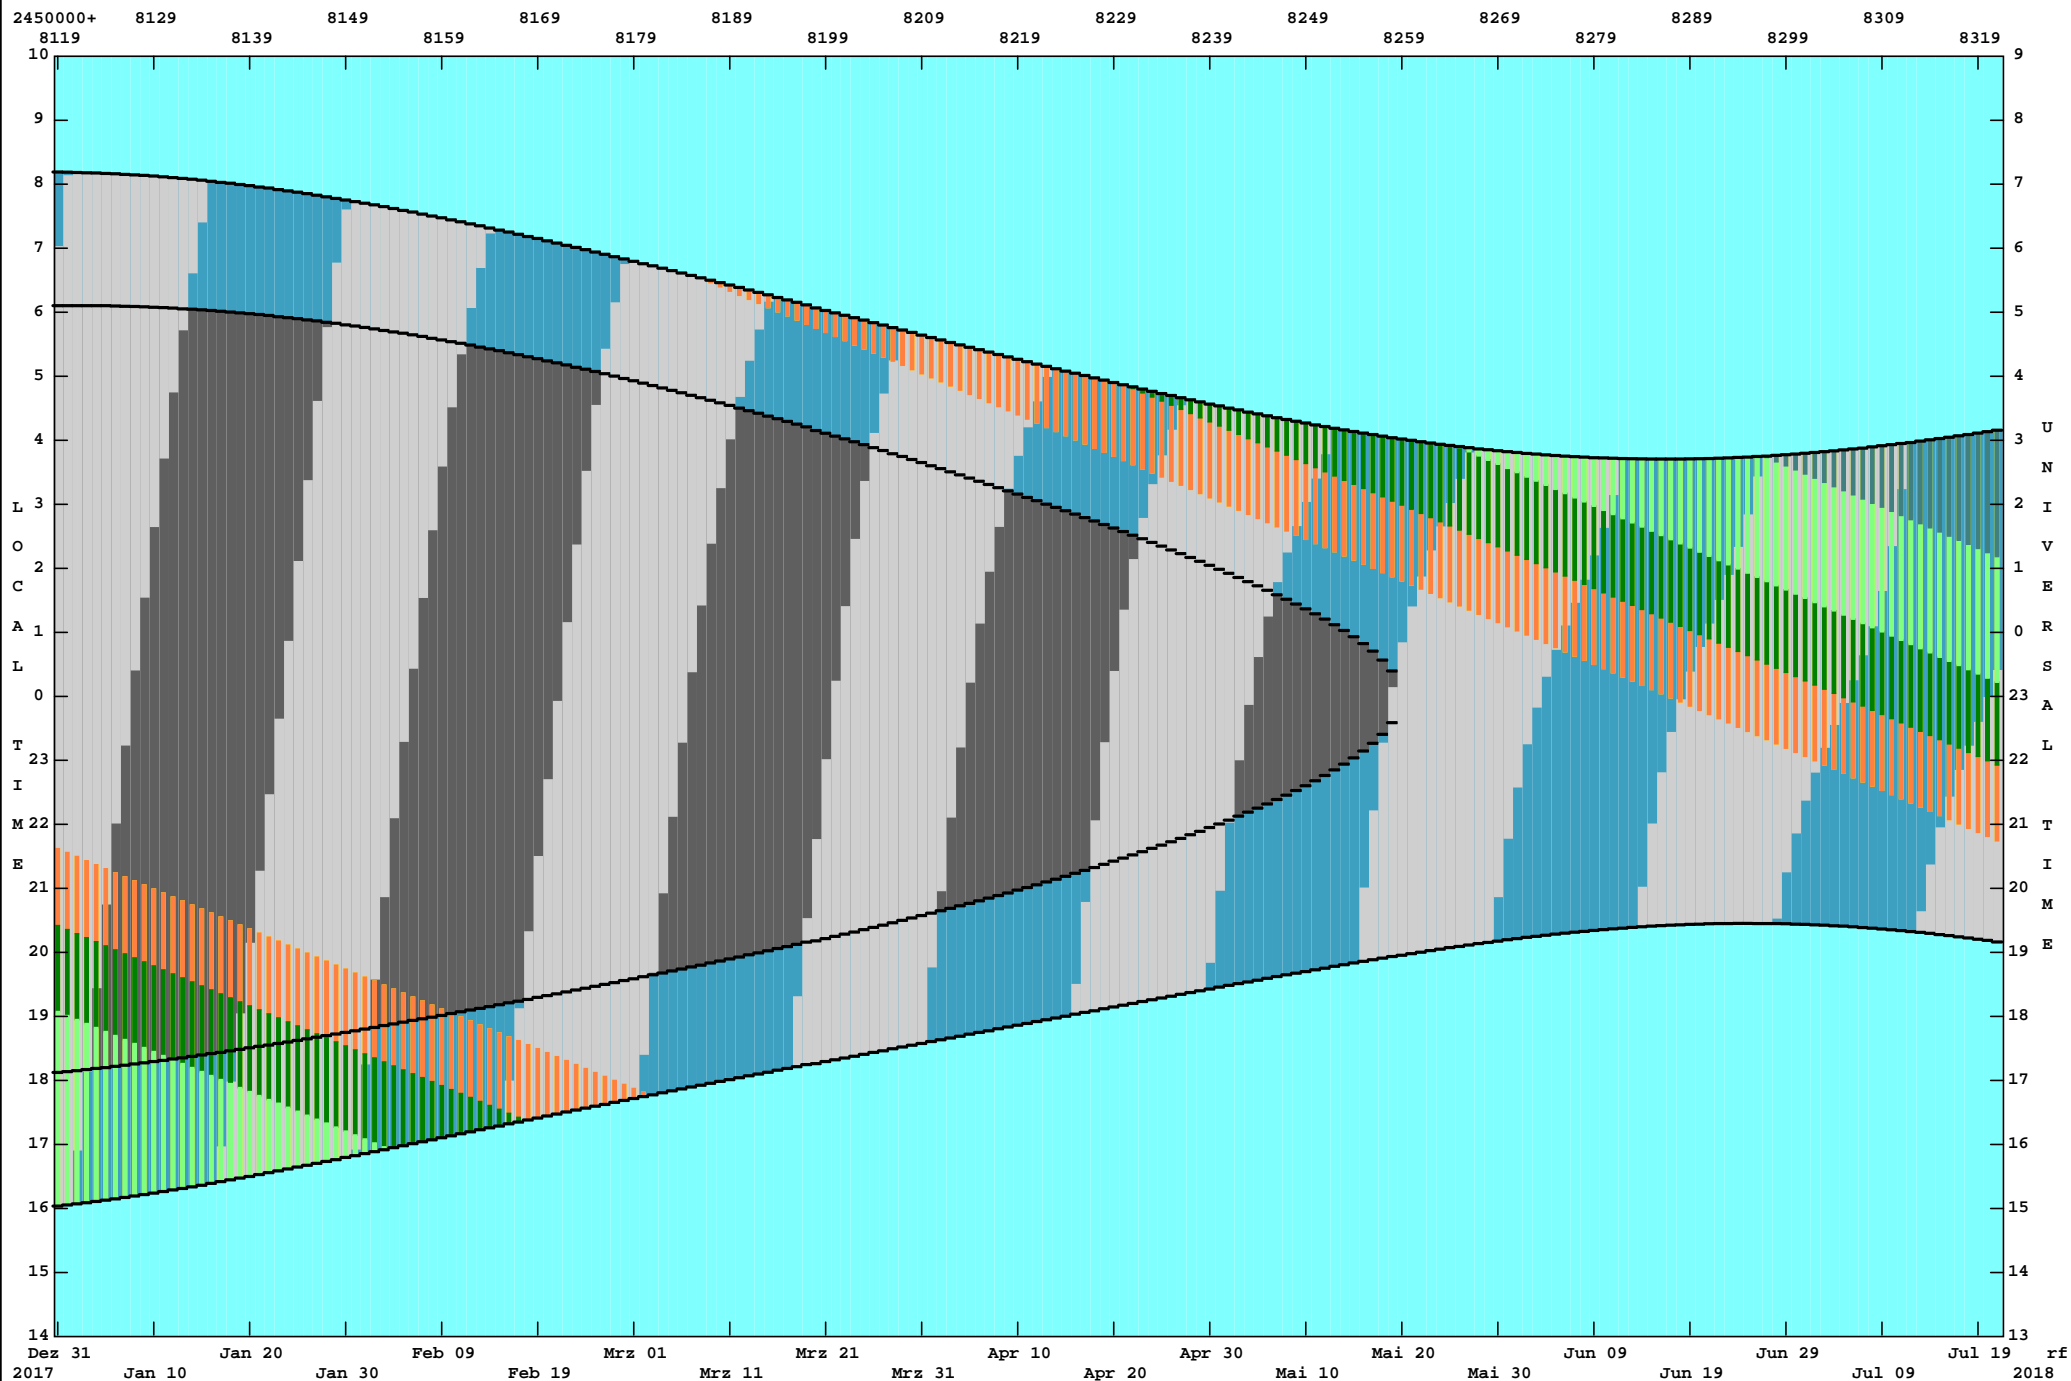

Ten degrees 0 10 20 30 40 50 60 70 80 90 Degrees

Mask: Ten degrees

Night when Sun below -18 degrees

Ten degrees 0 10 20 30 40 50 60 70 80 90 Degrees

Ten degrees 0 10 20 30 40 50 60 70 80 90 Degrees

Mask: Ten degrees

Night when Sun below -18 degrees

Ten degrees 0 10 20 30 40 50 60 70 80 90 Degrees

Mask: Ten degrees

Night when Sun below -18 degrees

Ten degrees 0 10 20 30 40 50 60 70 80 90 Degrees

Ten degrees 0 10 20 30 40 50 60 70 80 90 Degrees

Ten degrees 0 10 20 30 40 50 60 70 80 90 Degrees

Mask: Ten degrees

Night when Sun below -18 degrees

Ten degrees 0 10 20 30 40 50 60 70 80 90 Degrees

Ten degrees 0 10 20 30 40 50 60 70 80 90 Degrees

Ten degrees 0 10 20 30 40 50 60 70 80 90 Degrees

Mask: Ten degrees

Night when Sun below -18 degrees

Ten degrees 0 10 20 30 40 50 60 70 80 90 Degrees