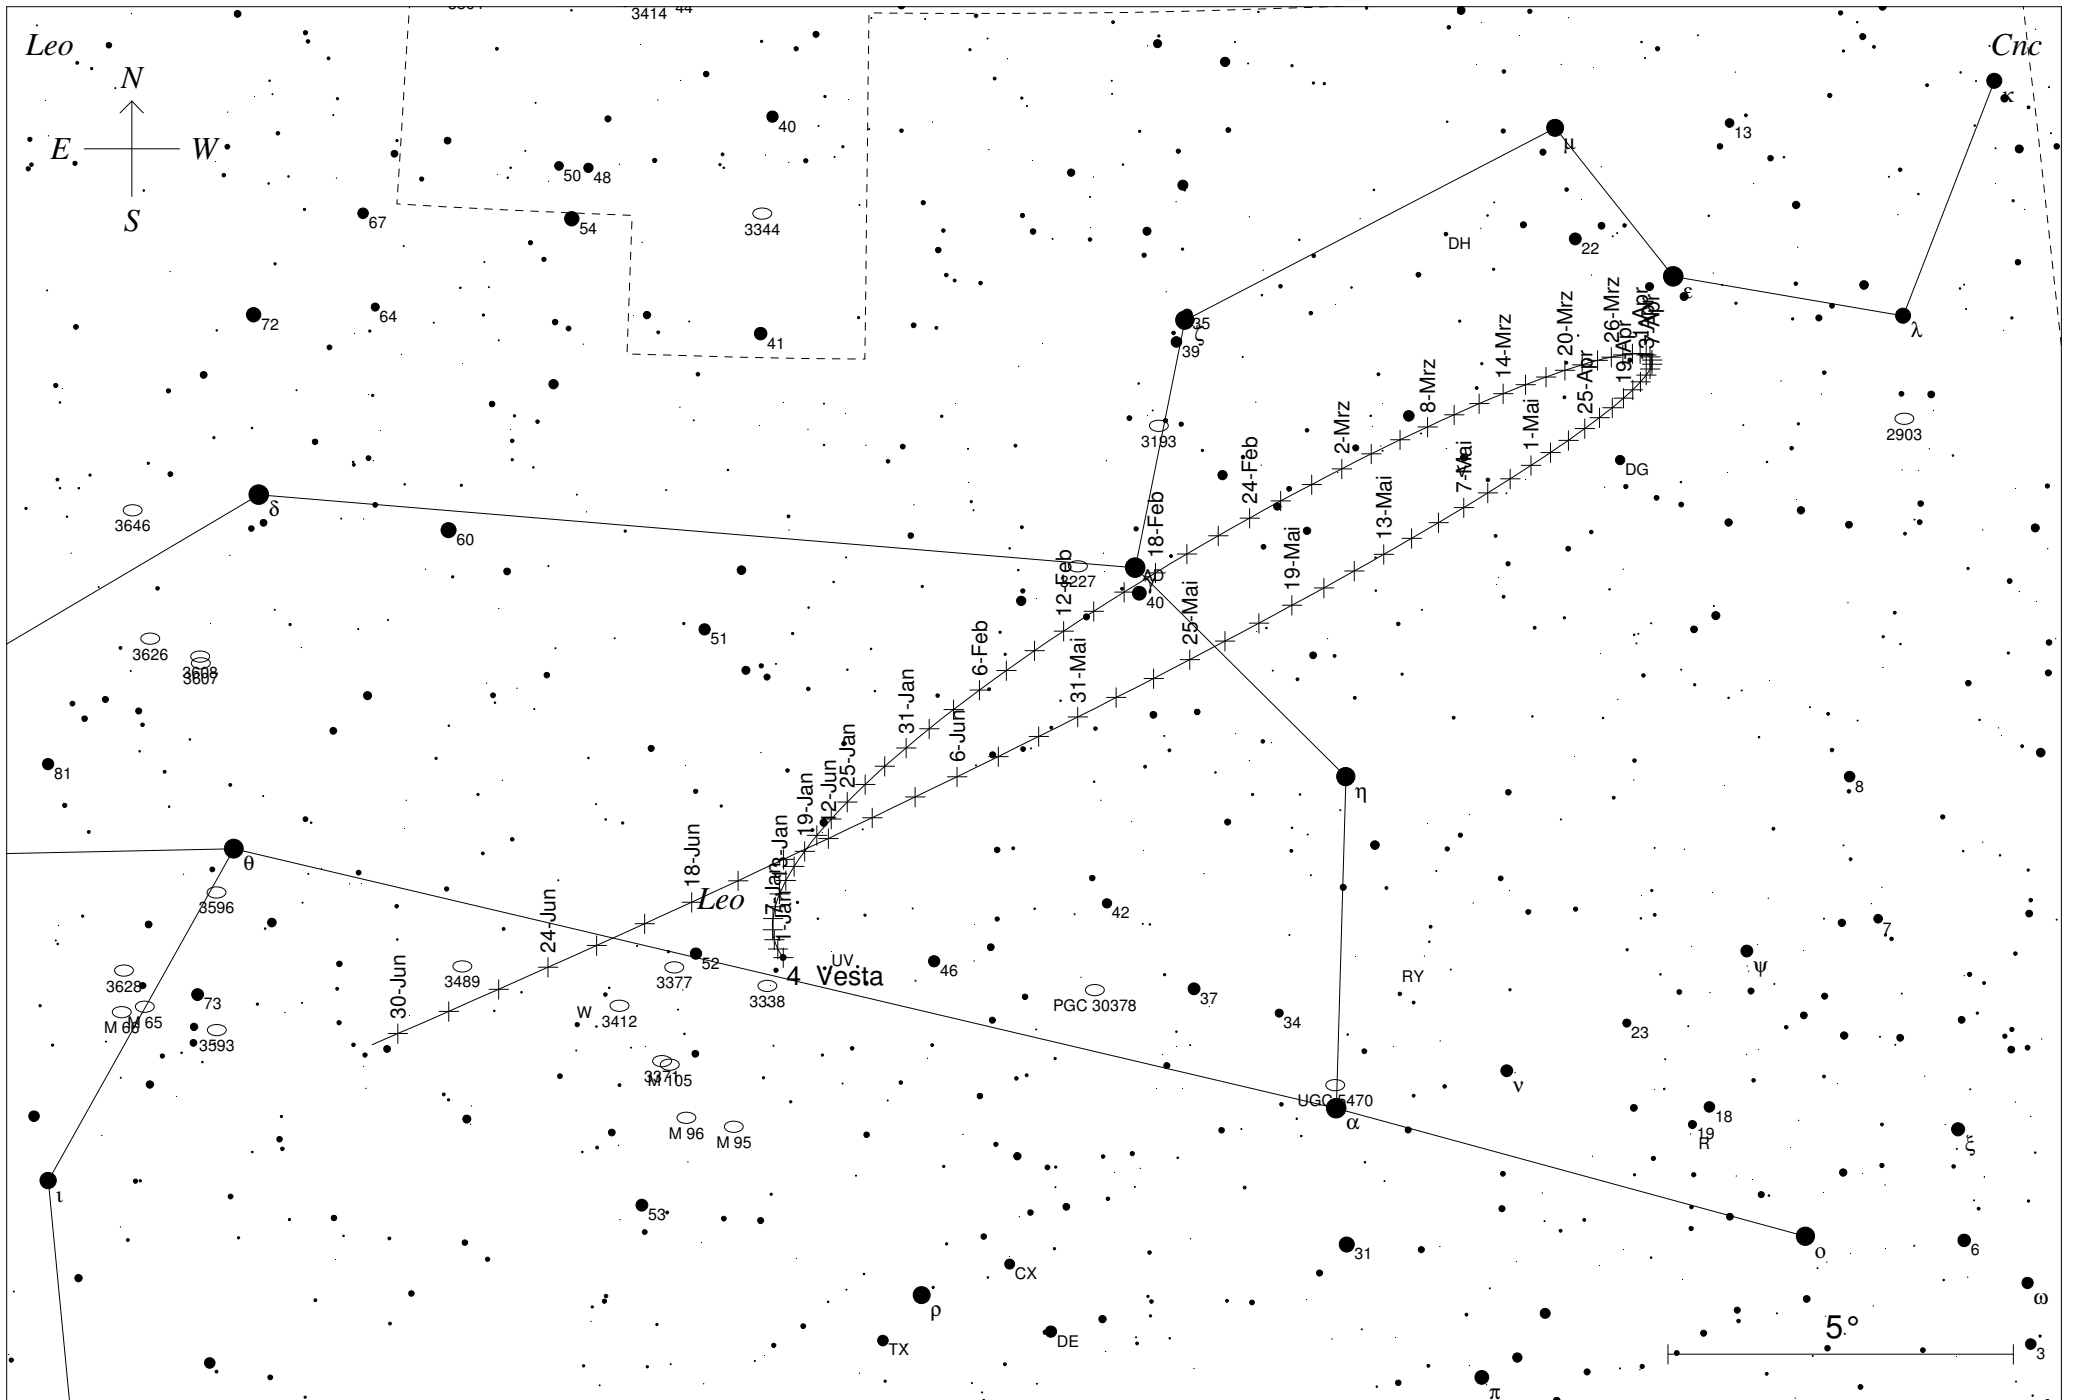

Infoblatt für den Planetoiden

(4) VESTA

(4) Vesta könnte in ihrer diesjährigen Oppositionsperiode für das bloße Auge sichtbar werden. Vorausgesetzt natürlich, dass es die Bedingungen am Beobachtungsort zulassen und eine dunkle und transparente Nacht vorherrscht. Auch wenn man nicht mit einem dunklen Himmel gesegnet ist, wird Vesta zumindest in jedem kleineren Fernglas ein auffälliges Objekt.

Die scheinbare Bahn des Himmelskörpers verläuft in der westlichen Hälfte des Sternbilds Löwe, welches im Februar gegen Mitternacht seine höchste Stellung über dem Südhorizont erreicht. Vesta wird zur Opposition, in der Nacht vom 17. auf den 18. Februar 2010, rund 6,1 Magnituden hell werden.

Am 16. Februar ist Vesta besonders leicht aufzufinden, wenn sie nur 12 Bogenminuten südlich vom 2,3 mag hellen Doppelstern γ (Gamma) Leonis steht. Somit kann dieser Stern sehr gut als Aufsuchhilfe dienen. Vesta wandert dann in nordwestlicher Richtung weiter und steht am 18. Februar nur 20 Bogenminuten westlich dieses Sterns. Mit Hilfe eines Fernglases kann Nacht für Nacht die Wanderung des Himmelskörpers vor dem Sternenhintergrund nachvollzogen werden - besonders mit γ Leonis als Bezugspunkt. Hat man Vesta schließlich im Fernglas aufgespürt kann man versuchen, ihn auch mit bloßem Auge zu sichten. Vom 16. bis 18. Februar ist es allerdings noch schwierig, aufgrund der Nähe zu dem besagten Stern. Danach hat man aber bis zum 22. Februar Zeit, bis sich der zunehmende Mond störend bemerkbar macht. Auch fotografisch lohnt es sich, die Eigenbewegung von Vesta zu verfolgen, entweder mit feststehender analoger oder digitaler Kamera bzw. direkt durch ein Teleskop.