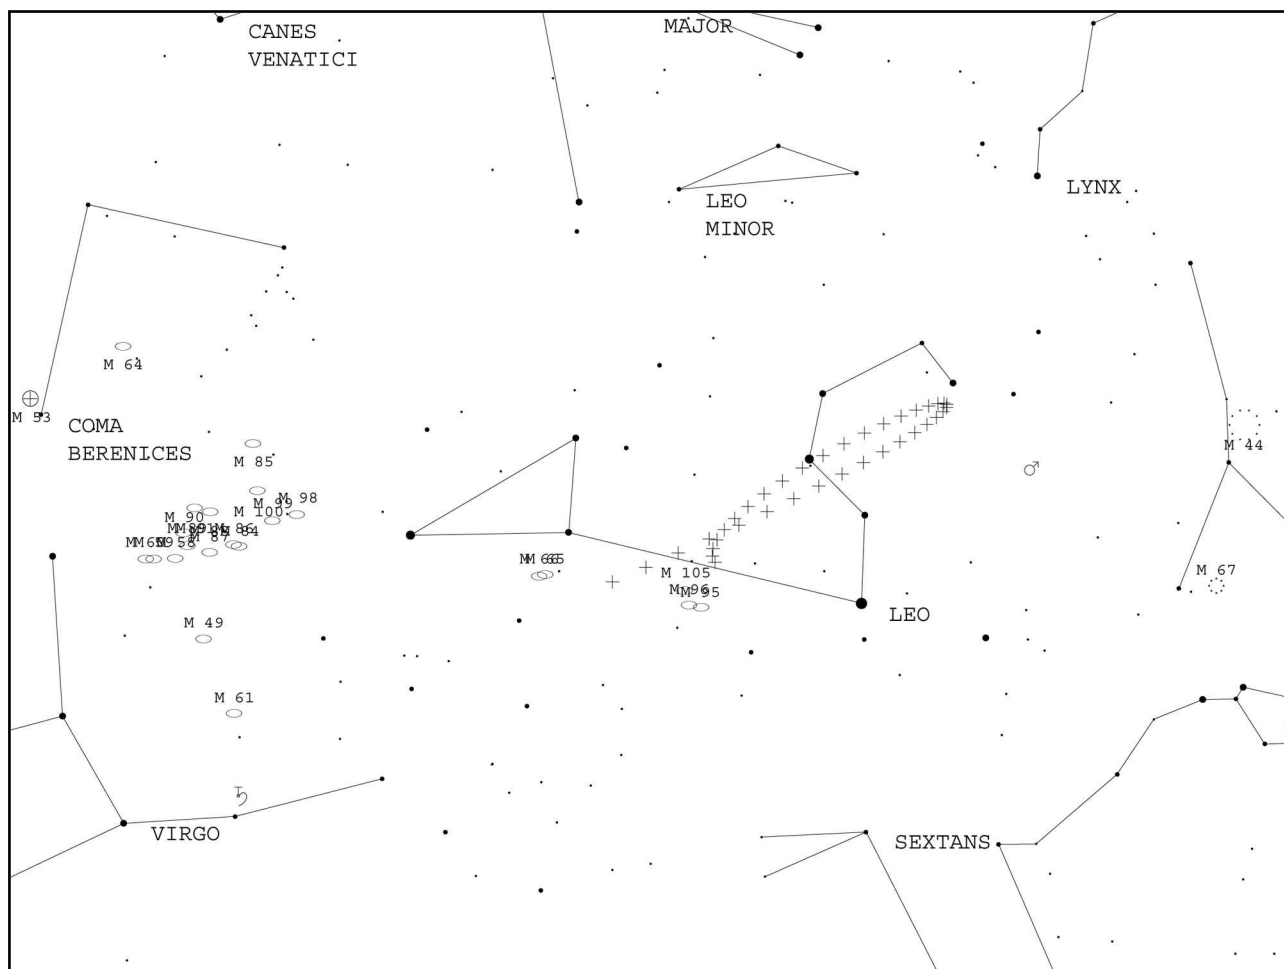

Infoblatt für den Planetoiden

(4) VESTA

(4) Vesta könnte in ihrer diesjährigen Oppositionsperiode für das bloße Auge sichtbar werden. Vorausgesetzt natürlich, dass es die Bedingungen am Beobachtungsort zulassen und eine dunkle und transparente Nacht vorherrscht. Auch wenn man nicht mit einem dunklen Himmel gesegnet ist, wird Vesta zumindest in jedem kleineren Fernglas ein auffälliges Objekt.

Die scheinbare Bahn des Himmelskörpers verläuft in der westlichen Hälfte des Sternbilds Löwe, welches im Februar gegen Mitternacht seine höchste Stellung über dem Südhorizont erreicht. Vesta wird zur Opposition, in der Nacht vom 17. auf den 18. Februar 2010, rund 6,1 Magnituden hell werden.

Am 16. Februar ist Vesta besonders leicht aufzufinden, wenn sie nur 12 Bogenminuten südlich vom 2,3 mag hellen Doppelstern γ (Gamma) Leonis steht. Somit kann dieser Stern sehr gut als Aufsuchhilfe dienen. Vesta wandert dann in nordwestlicher Richtung weiter und steht am 18. Februar nur 20 Bogenminuten westlich dieses Sterns. Mit Hilfe eines Fernglases kann Nacht für Nacht die Wanderung des Himmelskörpers vor dem Sternenhintergrund nachvollzogen werden - besonders mit γ Leonis als Bezugspunkt. Hat man Vesta schließlich im Fernglas aufgespürt kann man versuchen, ihn auch mit bloßem Auge zu sichten. Vom 16. bis 18. Februar ist es allerdings noch schwierig, aufgrund der Nähe zu dem besagten Stern. Danach hat man aber bis zum 22. Februar Zeit, bis sich der zunehmende Mond störend bemerkbar macht. Auch fotografisch lohnt es sich, die Eigenbewegung von Vesta zu verfolgen, entweder mit feststehender analoger oder digitaler Kamera bzw. direkt durch ein Teleskop.