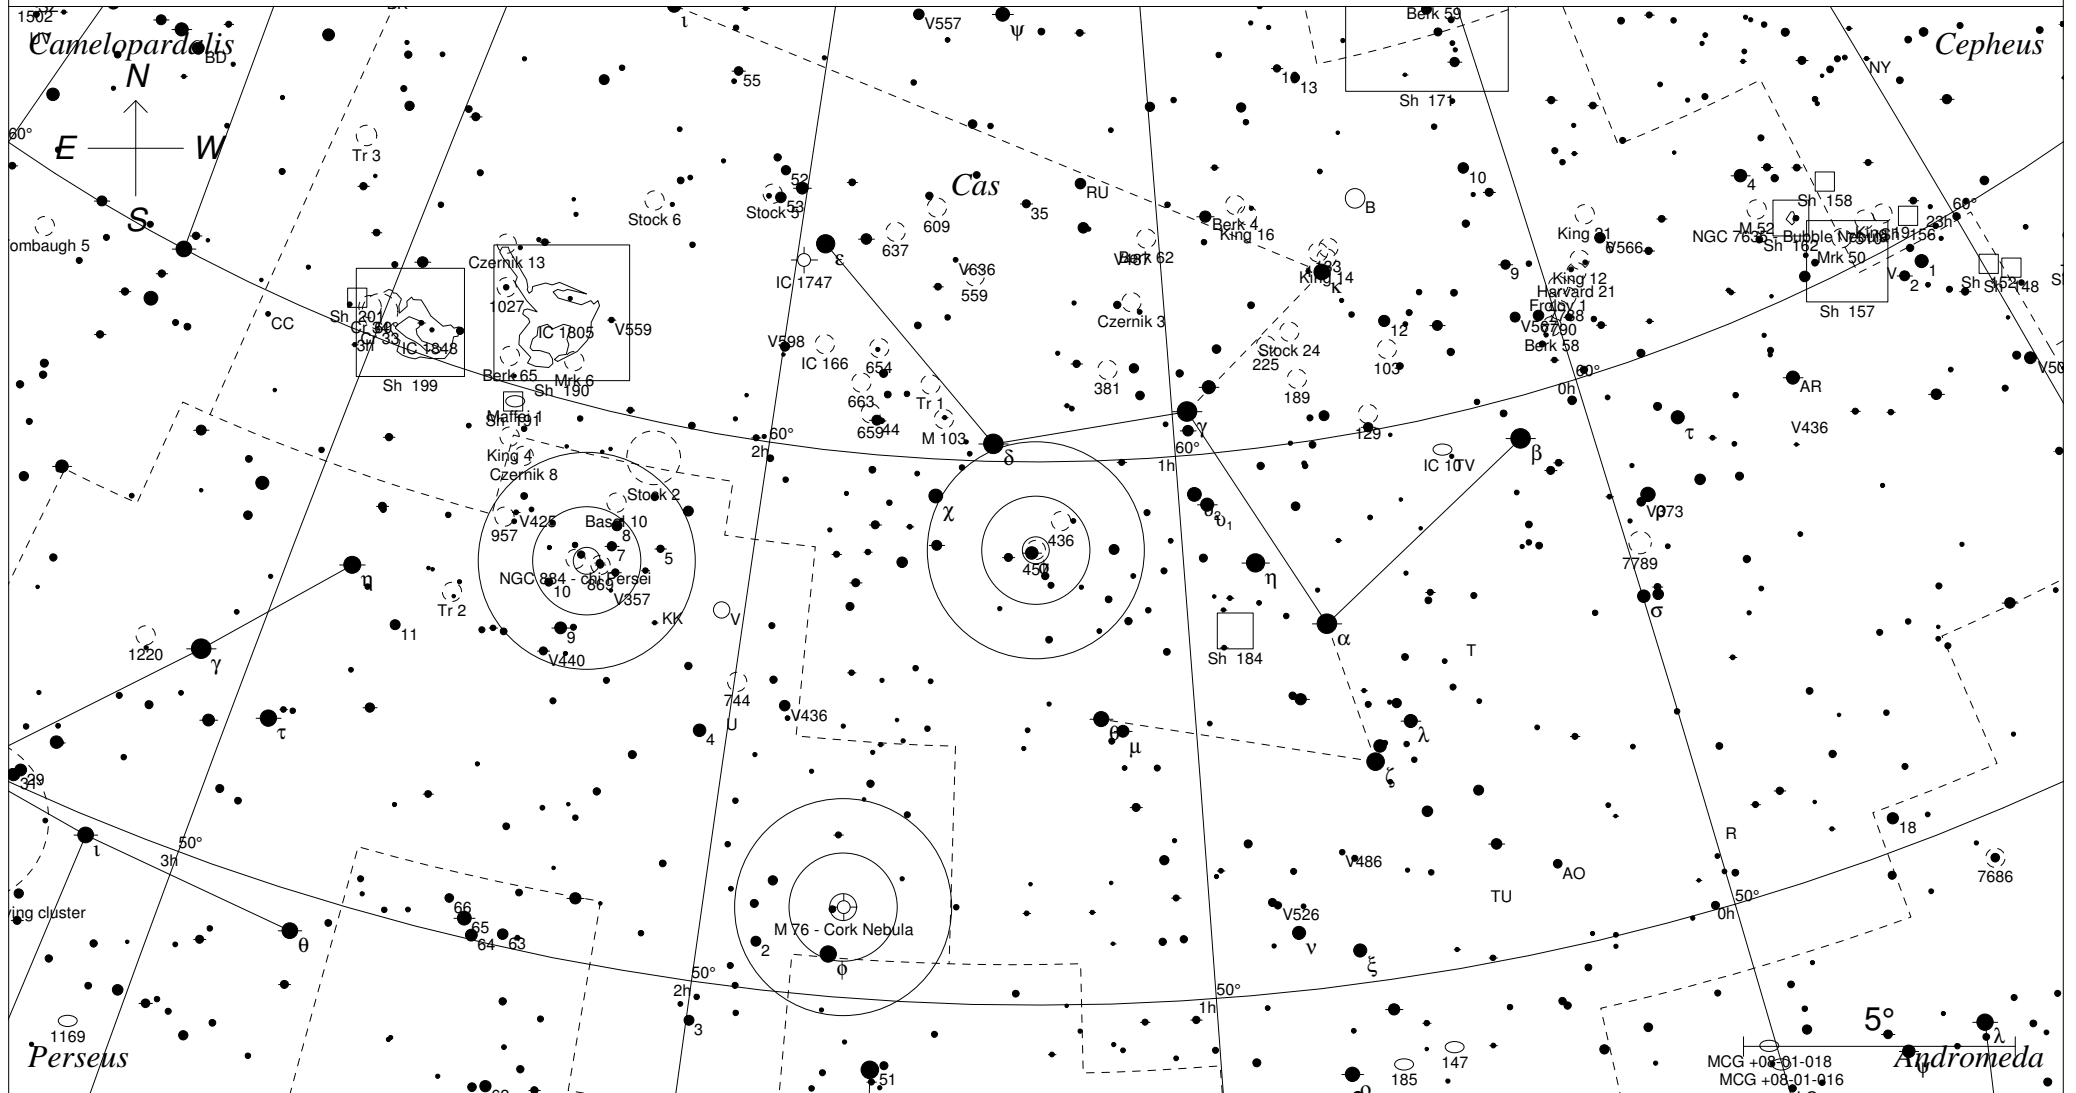

NGC 457 in der Kassiopeia

STARS

- <3 · >7.5
- 4
- 5
- 6
- 7

SYMBOLS

- | | | |
|-----------------|--------------------|----------------|
| ● Multiple star | ◻ Dark nebula | △ Radio source |
| ○ Variable star | ⊕ Globular cluster | × X-ray source |
| ☄ Comet | ⊙ Open cluster | ○ Other object |
| ○ Galaxy | ⊕ Planetary nebula | |
| ◻ Bright nebula | ⊙ Quasar | |

Sterne bis 7.5 mag / DS-Objekte bis 12 mag
FOV: 20°

Telradkarte erstellt mit SkyMap Pro 10
Aufsuchkarte erstellt mit Guide 9

© 2016 Andreas Schnabel

01h19m32.6s J2000.0
 +58 17' 27" Cas
 Millennium Seite 48
 Uranometria Seite 29
 Uranometria 2000.0 Seite 36
 SkyAtlas 2000.0 Seite 1
 Aufsuchkarte von NGC7479