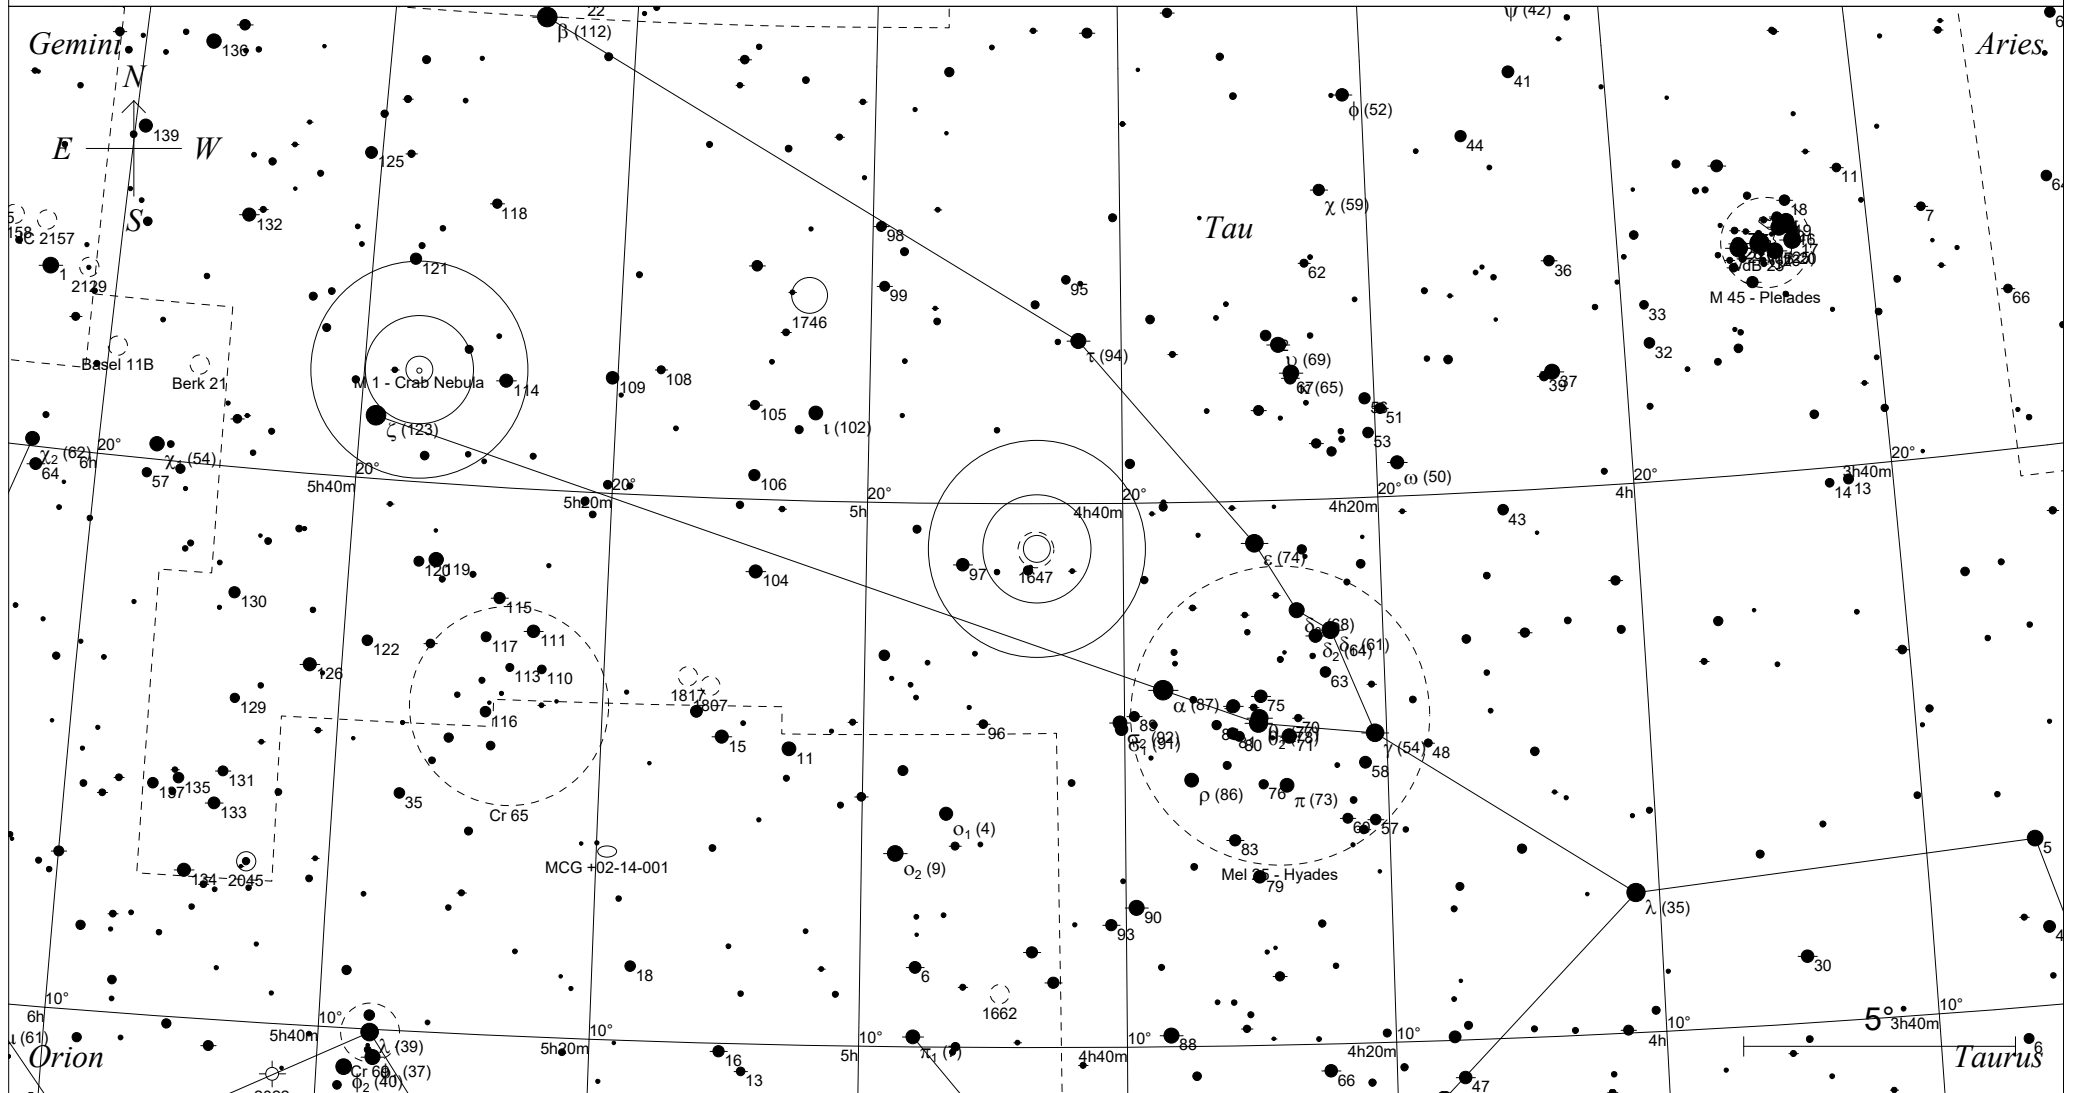

NGC 1647 im Stier

STARS

- <3
- 4
- 5
- 6
- 7

SYMBOLS

- | | | |
|-----------------|--------------------|----------------|
| ● Multiple star | ◻ Dark nebula | △ Radio source |
| ○ Variable star | ⊕ Globular cluster | × X-ray source |
| ☄ Comet | ○ Open cluster | ○ Other object |
| ○ Galaxy | ⊙ Planetary nebula | |
| ◻ Bright nebula | ⊗ Quasar | |

Sterne bis 7.5 mag / DS-Objekte bis 12 mag
FOV: 20°

Telradkarte erstellt mit SkyMap Pro 12
Aufsuchkarte erstellt mit Guide 9.1

© 2019 Andreas Schnabel

105

106

104

97

NGC 1647