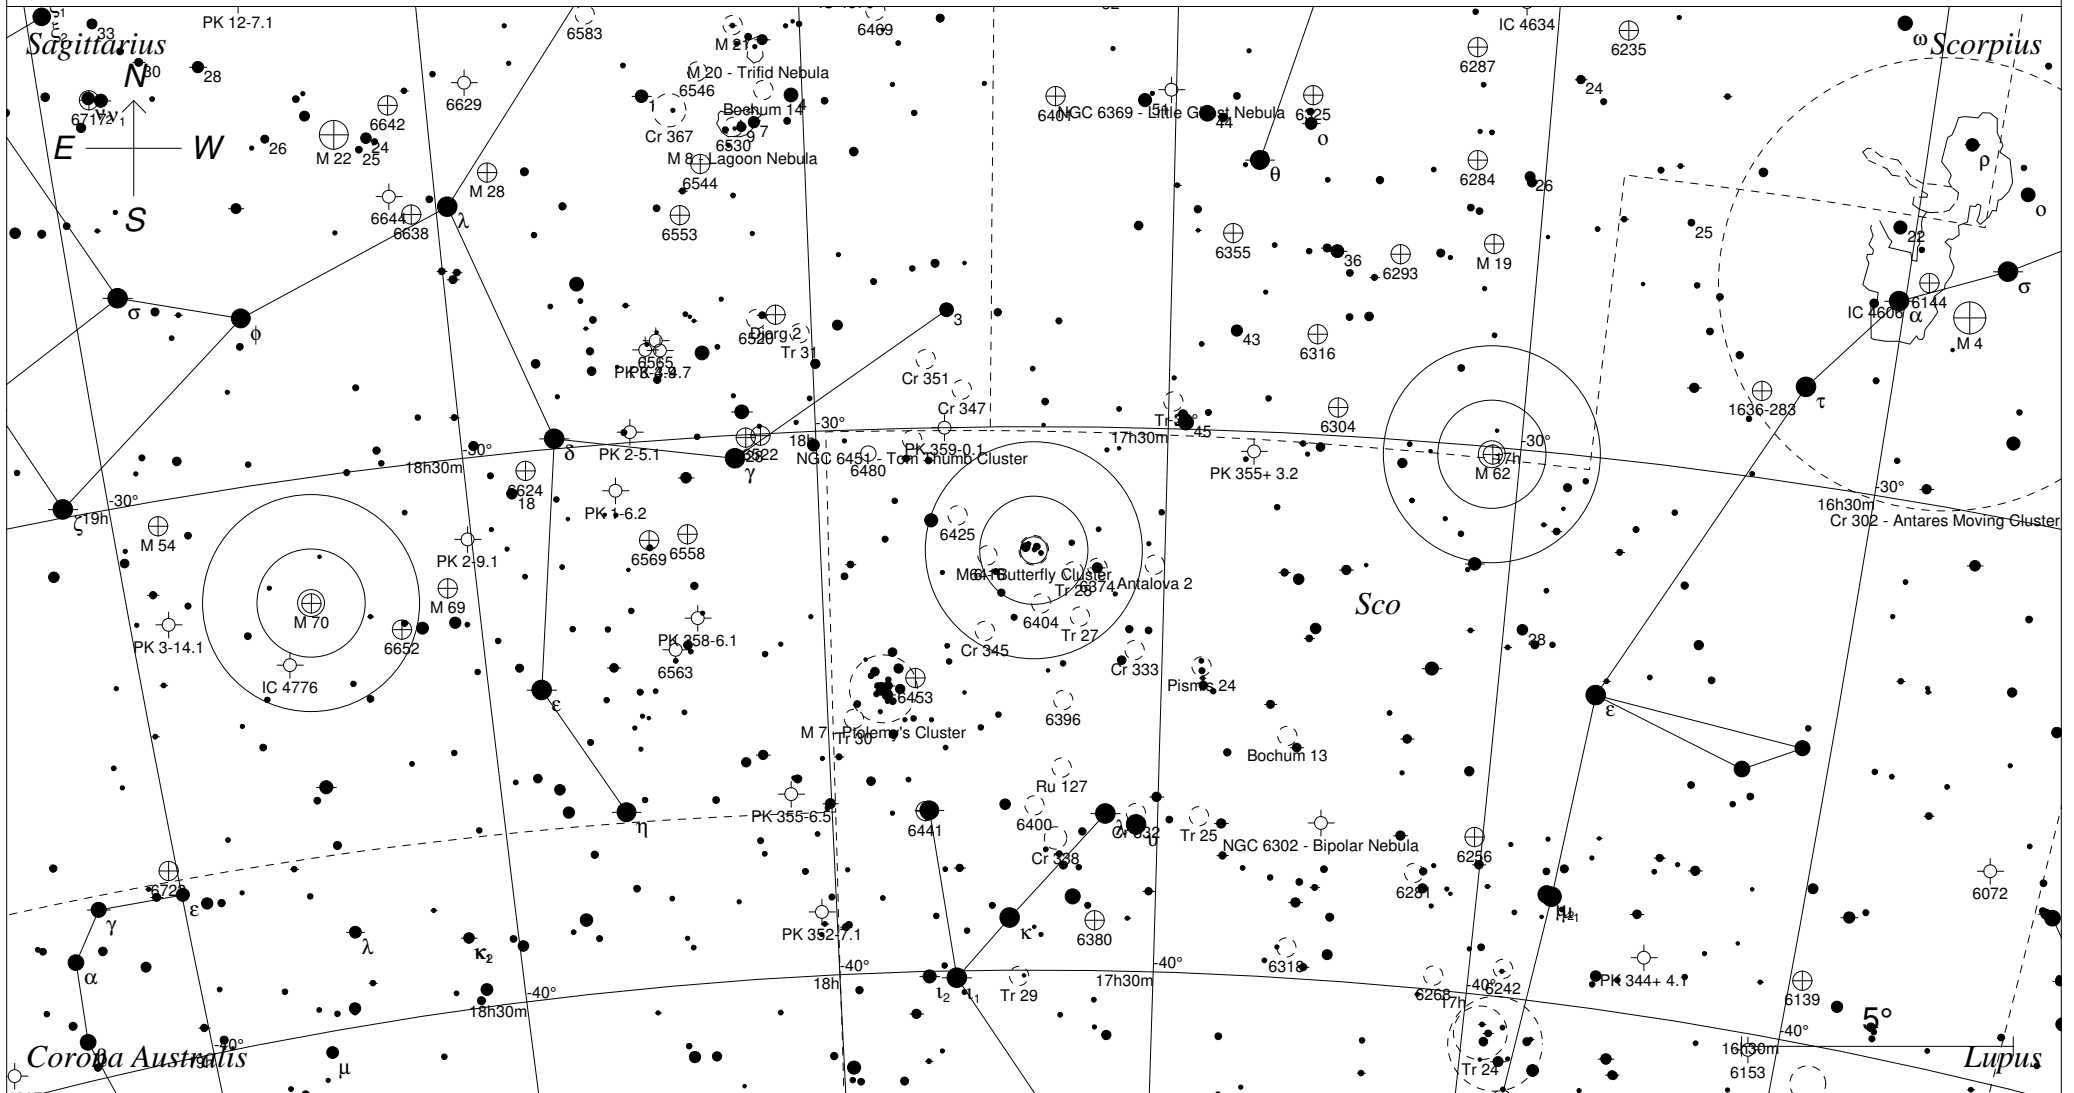

Messier 6 - Der Schmetterlingshaufen im Skorpion

STARS		SYMBOLS	
● <3	• >7.5	● Multiple star	⊠ Dark nebula
● 4		○ Variable star	⊕ Globular cluster
● 5		☄ Comet	○ Open cluster
● 6		☾ Galaxy	○ Planetary nebula
● 7		□ Bright nebula	⊗ Quasar
		△ Radio source	⊗ X-ray source
			○ Other object

Sterne bis 7.5 mag / DS-Objekte bis 12 mag
 FOV: 20°

Telradkarte erstellt mit SkyMap Pro 10
 Aufsuchkarte erstellt mit Guide 9

© 2017 Andreas Schnabel