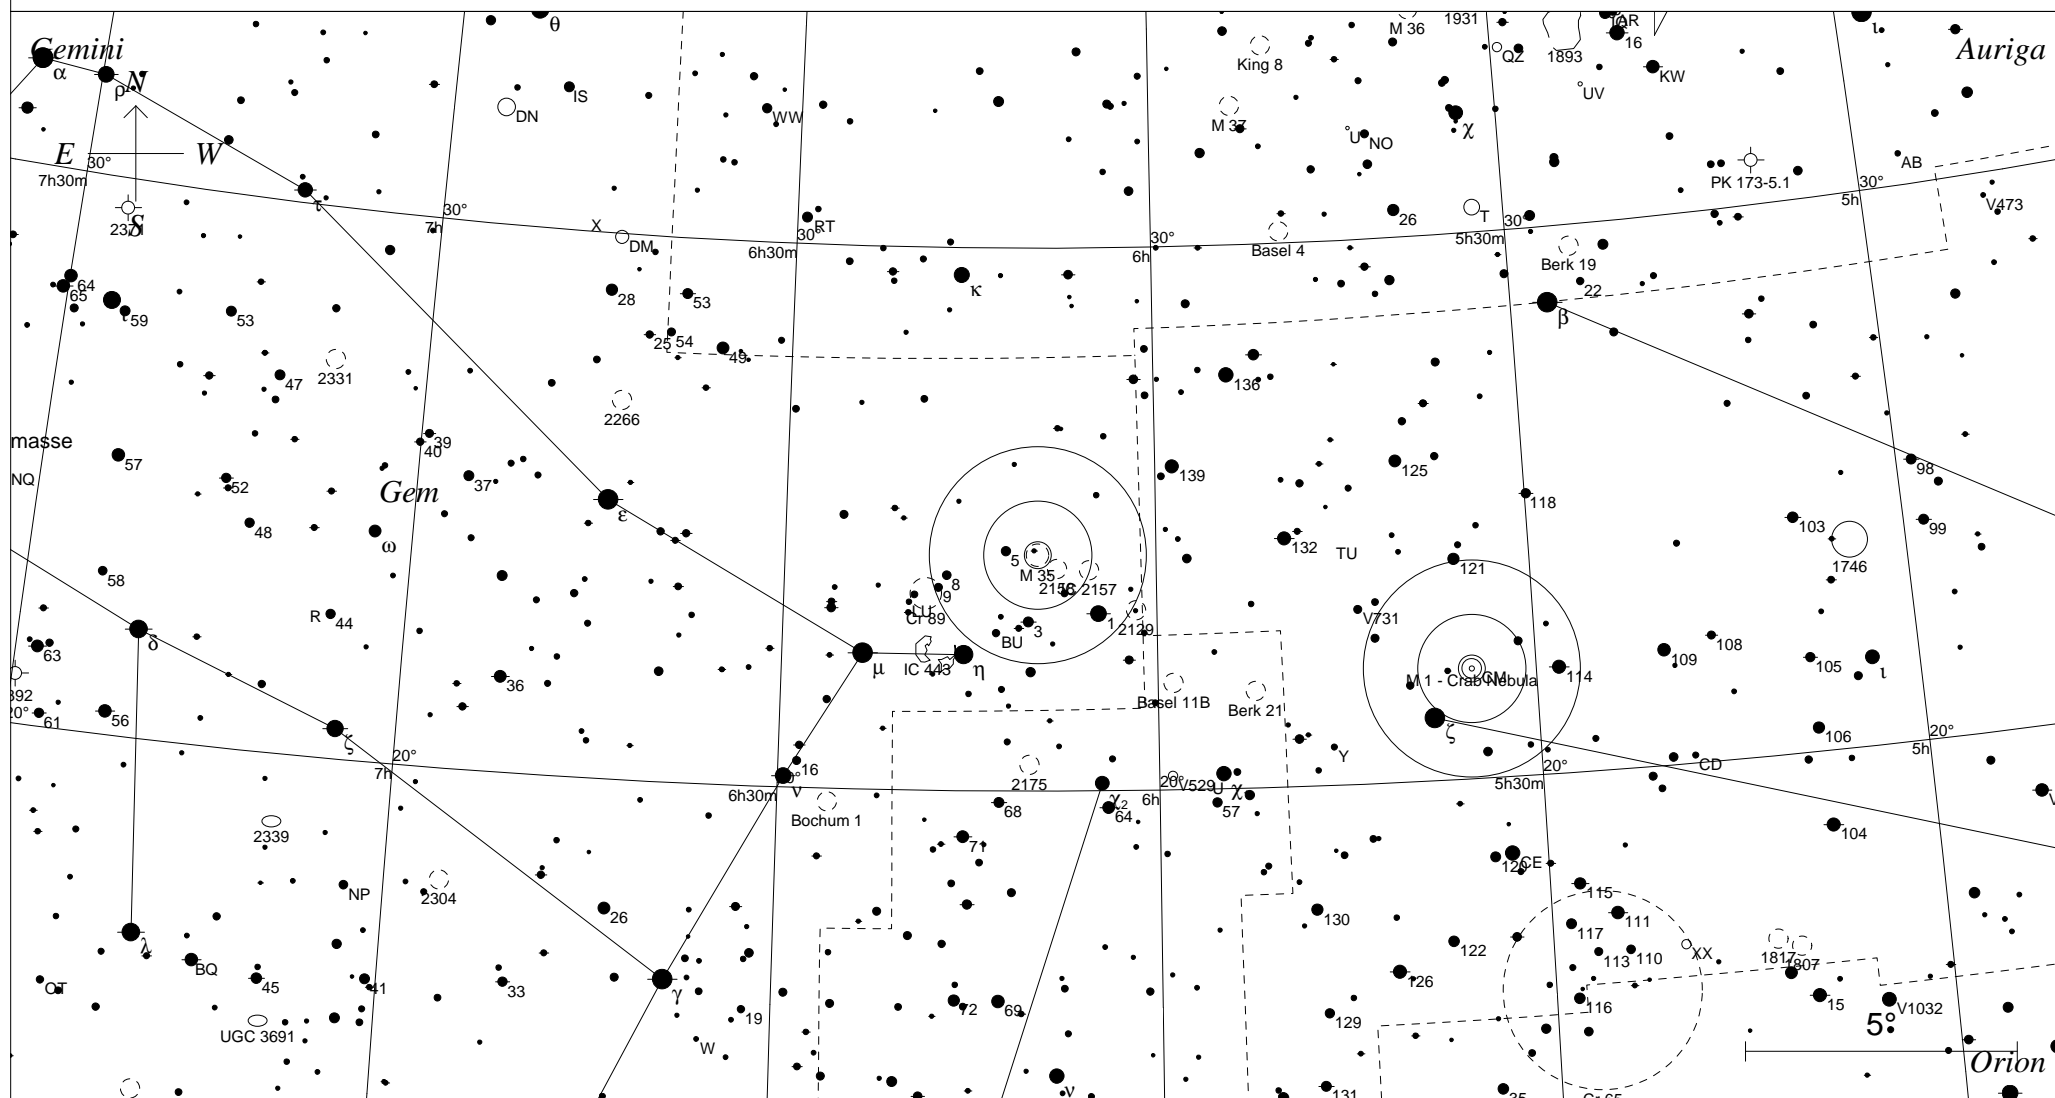

Messier 35 in den Zwillingen

STARS

- <3 · >7.5
- 4
- 5
- 6
- 7

SYMBOLS

- | | | |
|-----------------|--------------------|----------------|
| ● Multiple star | ◻ Dark nebula | △ Radio source |
| ○ Variable star | ⊕ Globular cluster | × X-ray source |
| ☄ Comet | ○ Open cluster | ○ Other object |
| ○ Galaxy | ⊙ Planetary nebula | |
| ◻ Bright nebula | ⊗ Quasar | |

Sterne bis 8 mag / DS-Objekte bis 12 mag
FOV: 20°

Telradkarte erstellt mit SkyMap
Aufsuchkarte erstellt mit Guide 8

© 2009 Andreas Schnabel

Diff Nb
 Sternh.

3		7	
4		8	
5		9	
6		10	

06h09m00.0s J2000.0
 +24 21' 00" Gem
 Millennium Seite 156
 New Uranometria page 76
 Uranometria 2000.0 Seite 137
 SkyAtlas 2000.0 Seite 5
 Aufsuchkarte von M35