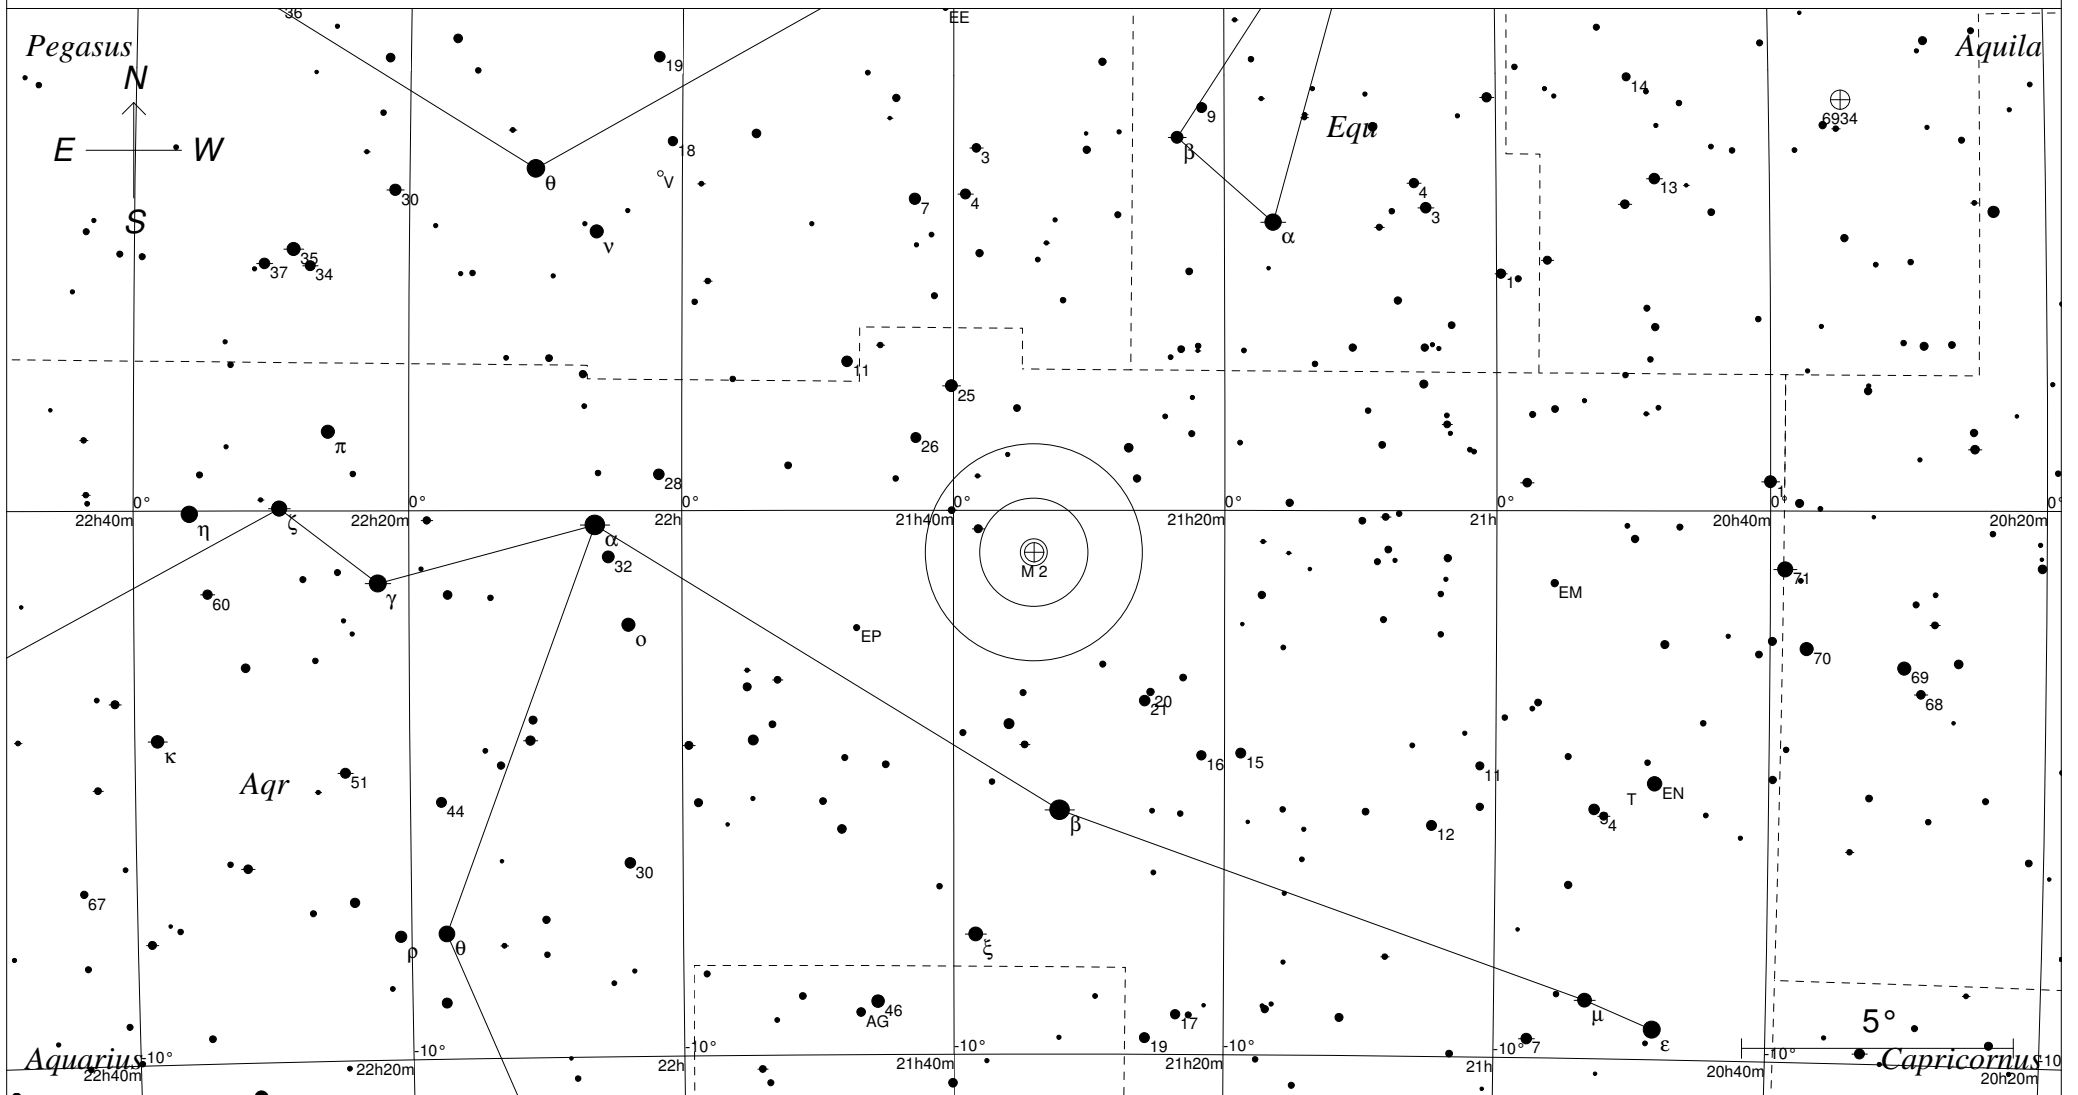

Messier 2 im Wassermann

STARS		SYMBOLS	
● <3	• >7.5	● Multiple star	☐ Dark nebula
● 4		○ Variable star	⊕ Globular cluster
● 5		☄ Comet	○ Open cluster
● 6		○ Galaxy	☉ Planetary nebula
● 7		☐ Bright nebula	☉ Quasar
		△ Radio source	✕ X-ray source
		○ Other object	

Sterne bis 7.5 mag / DS-Objekte bis 12 mag
 FOV: 20°

Telradkarte erstellt mit SkyMap Pro 10
 Aufsuchkarte erstellt mit Guide 8

© 2011 Andreas Schnabel