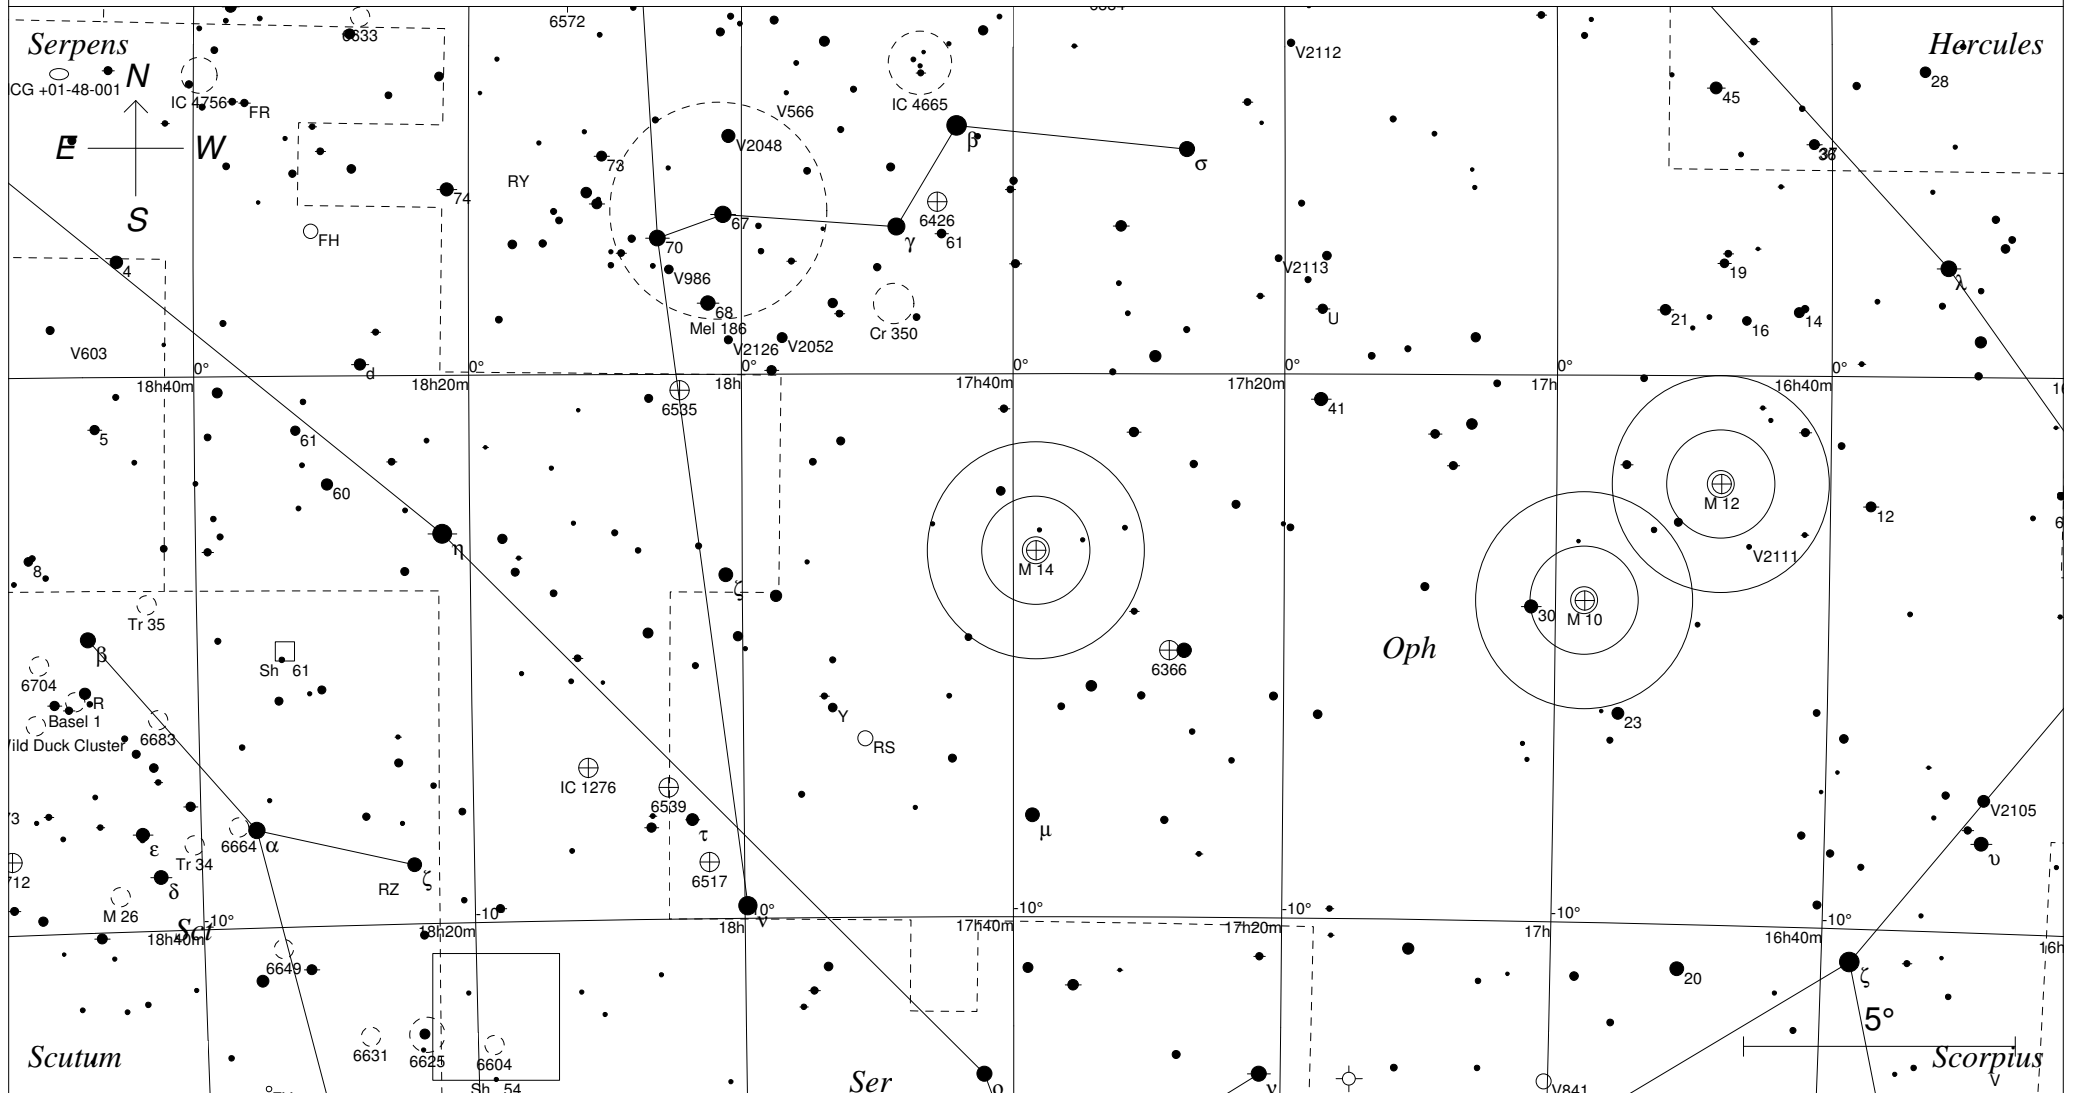

Messier 14 im Schlangenträger

STARS

- <3
- 4
- 5
- 6
- 7

- Multiple star
- Variable star
- ☄ Comet
- Galaxy
- Bright nebula

SYMBOLS

- Dark nebula
- ⊕ Globular cluster
- Open cluster
- Planetary nebula
- Quasar
- △ Radio source
- × X-ray source
- Other object

Sterne bis 7.5 mag / DS-Objekte bis 12 mag
FOV: 20°

Telradkarte erstellt mit SkyMap Pro 10
Aufsuchkarte erstellt mit Guide 9

© 2013 Andreas Schnabel

⊕ Kugelh.

3	●	7	●
4	●	8	●
5	●	9	●
6	●	10	●

17h37m36.0s J2000.0

-03 14' 43" Oph

Millennium Seite 1322

Uranometria Seite 106

Uranometria 2000.0 Seite 248

SkyAtlas 2000.0 Seite 15

Aufsuchkarte von M14