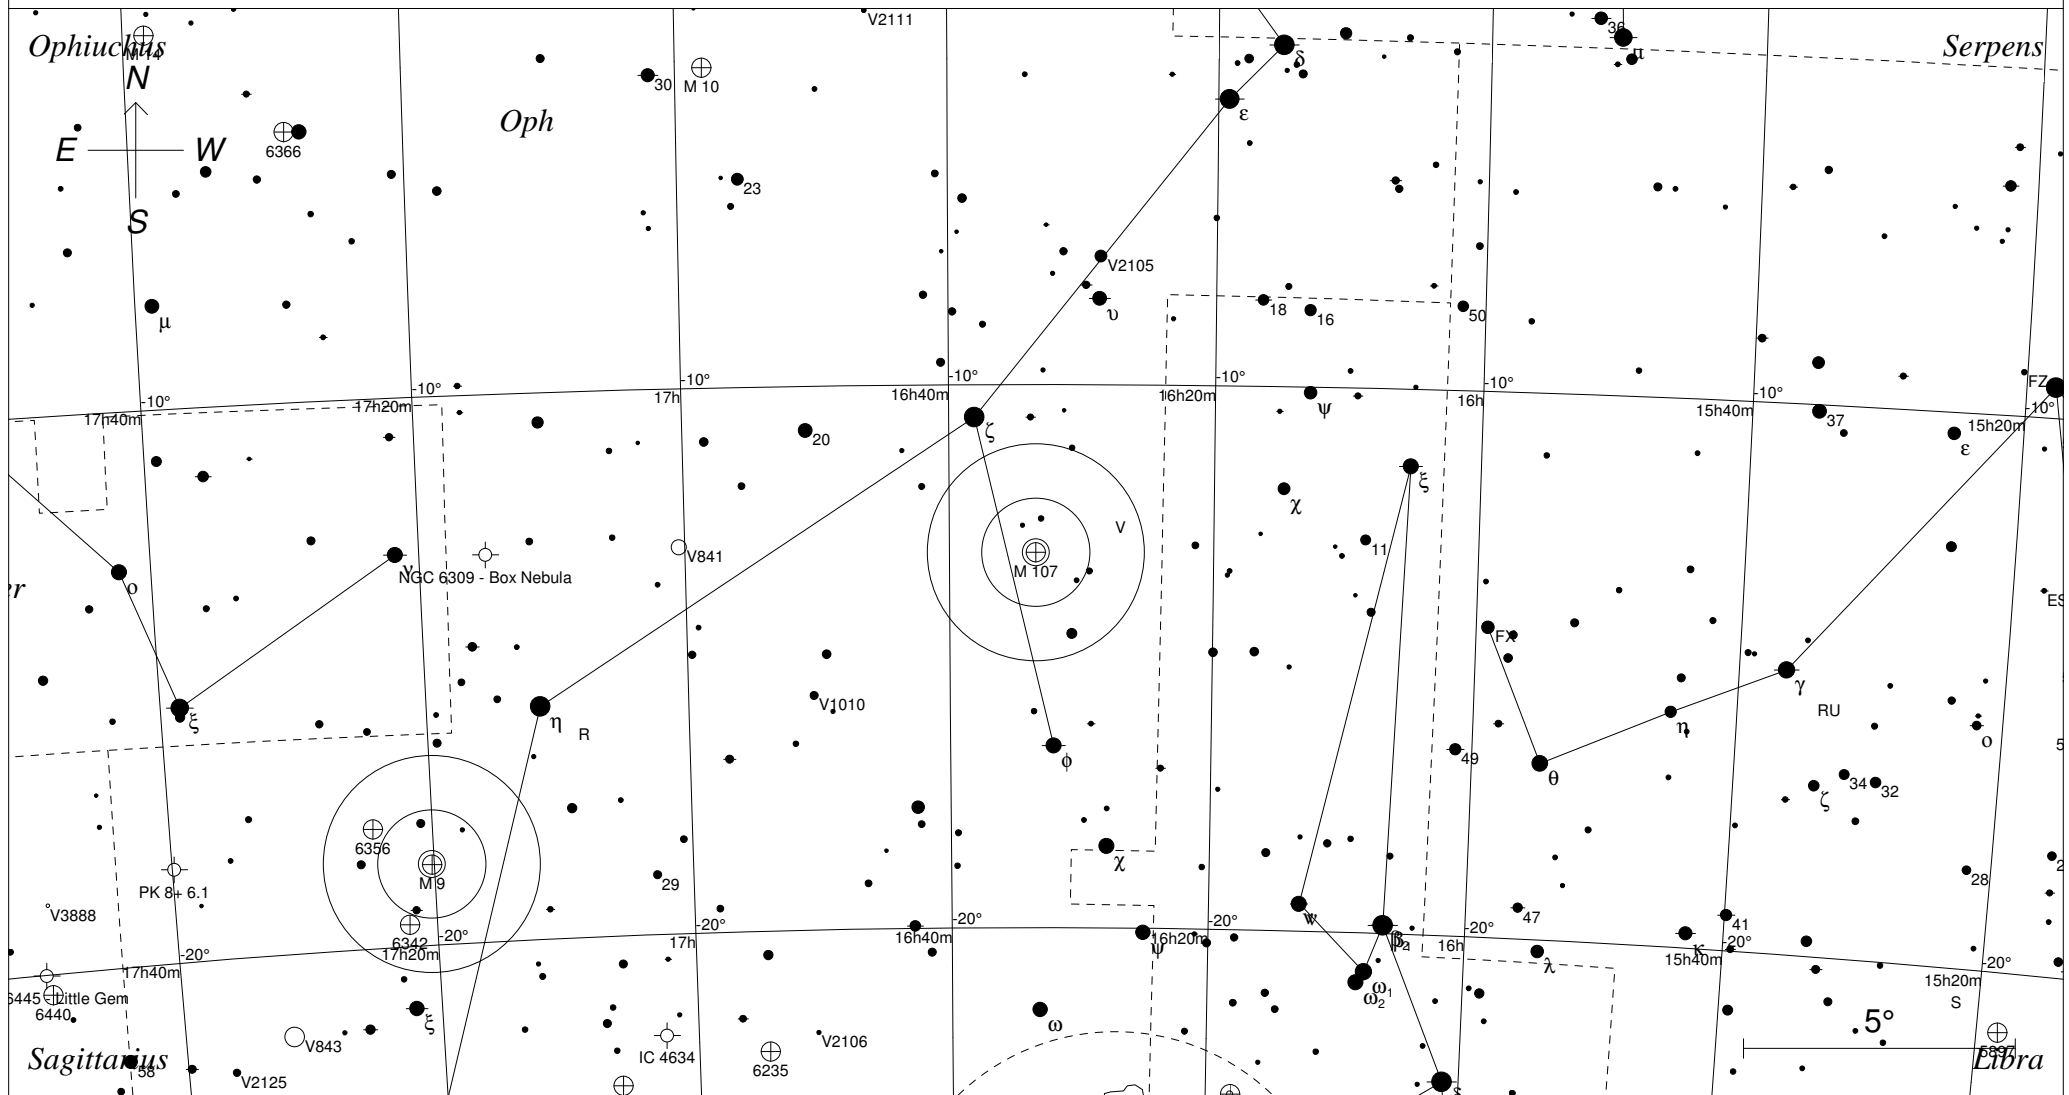

Messier 107 im Schlangenträger

STARS

- <3
- 4
- 5
- 6
- 7
- >7.5

SYMBOLS

- | | | |
|-----------------|--------------------|----------------|
| ● Multiple star | ☐ Dark nebula | △ Radio source |
| ○ Variable star | ⊕ Globular cluster | × X-ray source |
| ☄ Comet | ○ Open cluster | ○ Other object |
| ○ Galaxy | ⊙ Planetary nebula | |
| □ Bright nebula | ⊖ Quasar | |

Sterne bis 7.5 mag / DS-Objekte bis 12 mag
FOV: 20°

Telradkarte erstellt mit SkyMap Pro 10
Aufsuchkarte erstellt mit Guide 9

© 2016 Andreas Schnabel