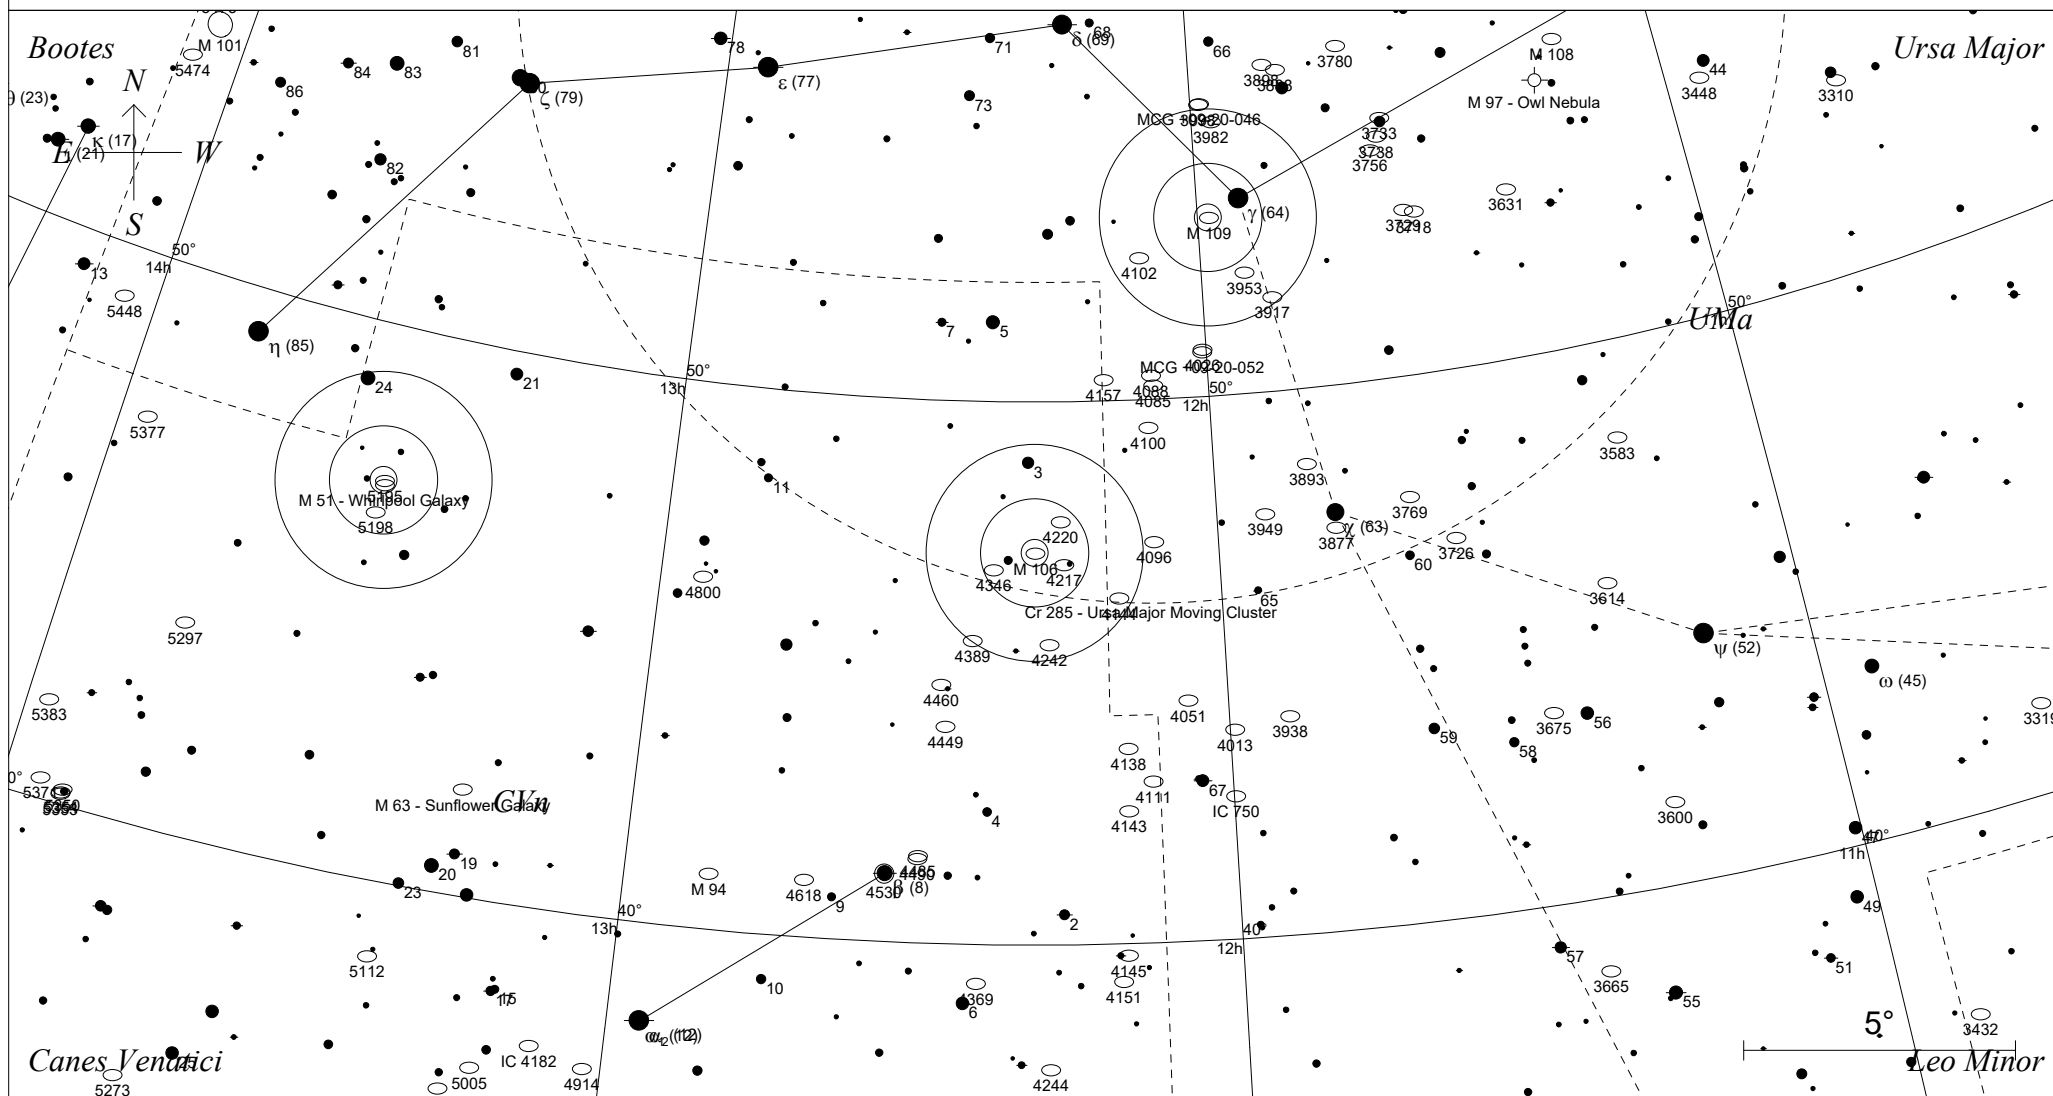

Messier 106 in den Jagdhunden

STARS

●	<3	•	>7.5
●	4		
●	5		
●	6		
•	7		

SYMBOLS

●	Multiple star	☐	Dark nebula	△	Radio source
○	Variable star	⊕	Globular cluster	×	X-ray source
☄	Comet	○	Open cluster	○	Other object
☉	Galaxy	○	Planetary nebula		
☐	Bright nebula	○	Quasar		

Sterne bis 7.5 mag / DS-Objekte bis 12 mag
FOV: 20°

Telradkarte erstellt mit SkyMap Pro 12
Aufsuchkarte erstellt mit Guide 9.1

© 2019 Andreas Schnabel