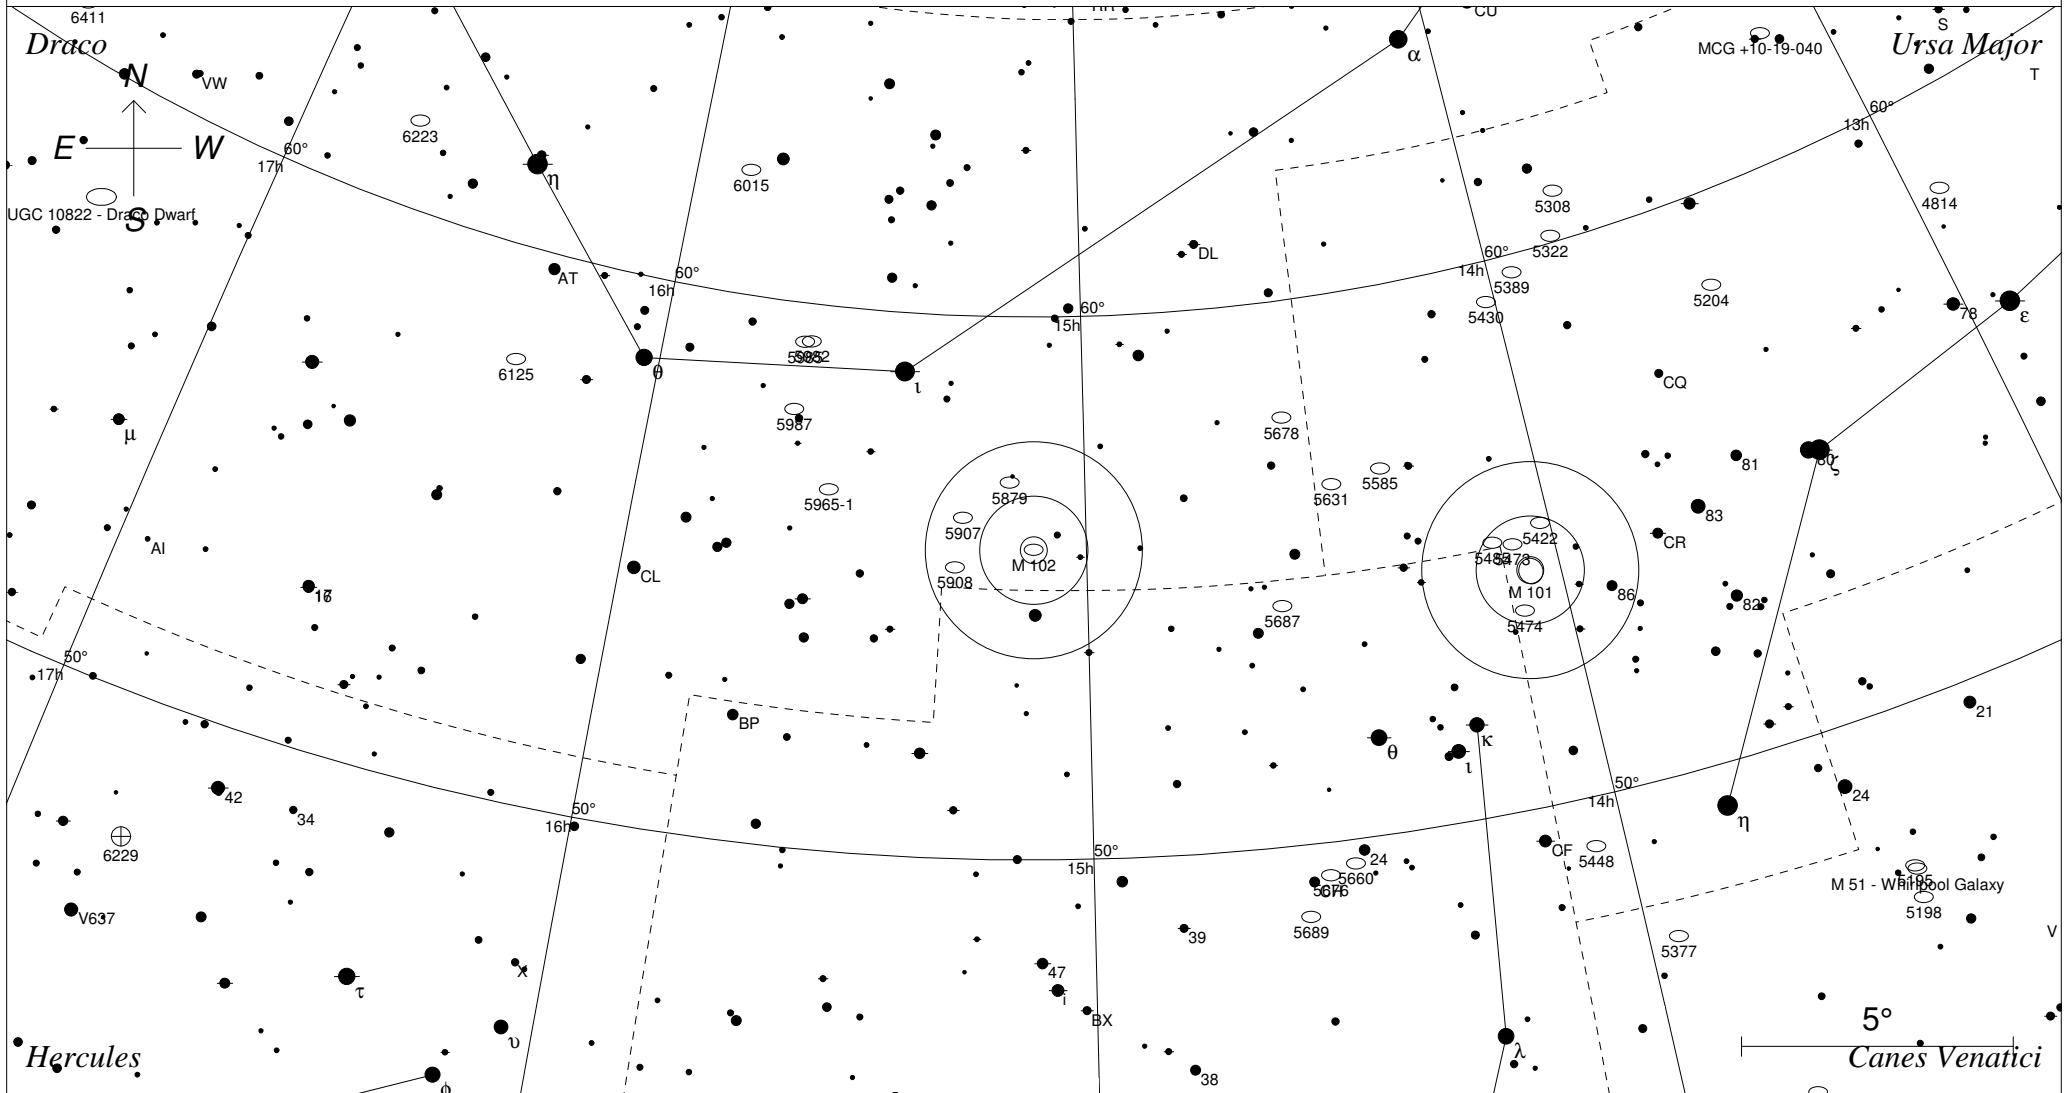

Messier 102 im Drachen

STARS

- <3 · >7.5
- 4
- 5
- 6
- 7

SYMBOLS

- | | | |
|-----------------|--------------------|----------------|
| ● Multiple star | ☐ Dark nebula | △ Radio source |
| ○ Variable star | ⊕ Globular cluster | × X-ray source |
| ☄ Comet | ○ Open cluster | ○ Other object |
| ○ Galaxy | ⊙ Planetary nebula | |
| □ Bright nebula | ⊗ Quasar | |

Sterne bis 7.5 mag / DS-Objekte bis 12 mag
FOV: 20°

Telradkarte erstellt mit SkyMap Pro 10
Aufsuchkarte erstellt mit Guide 9

© 2014 Andreas Schnabel