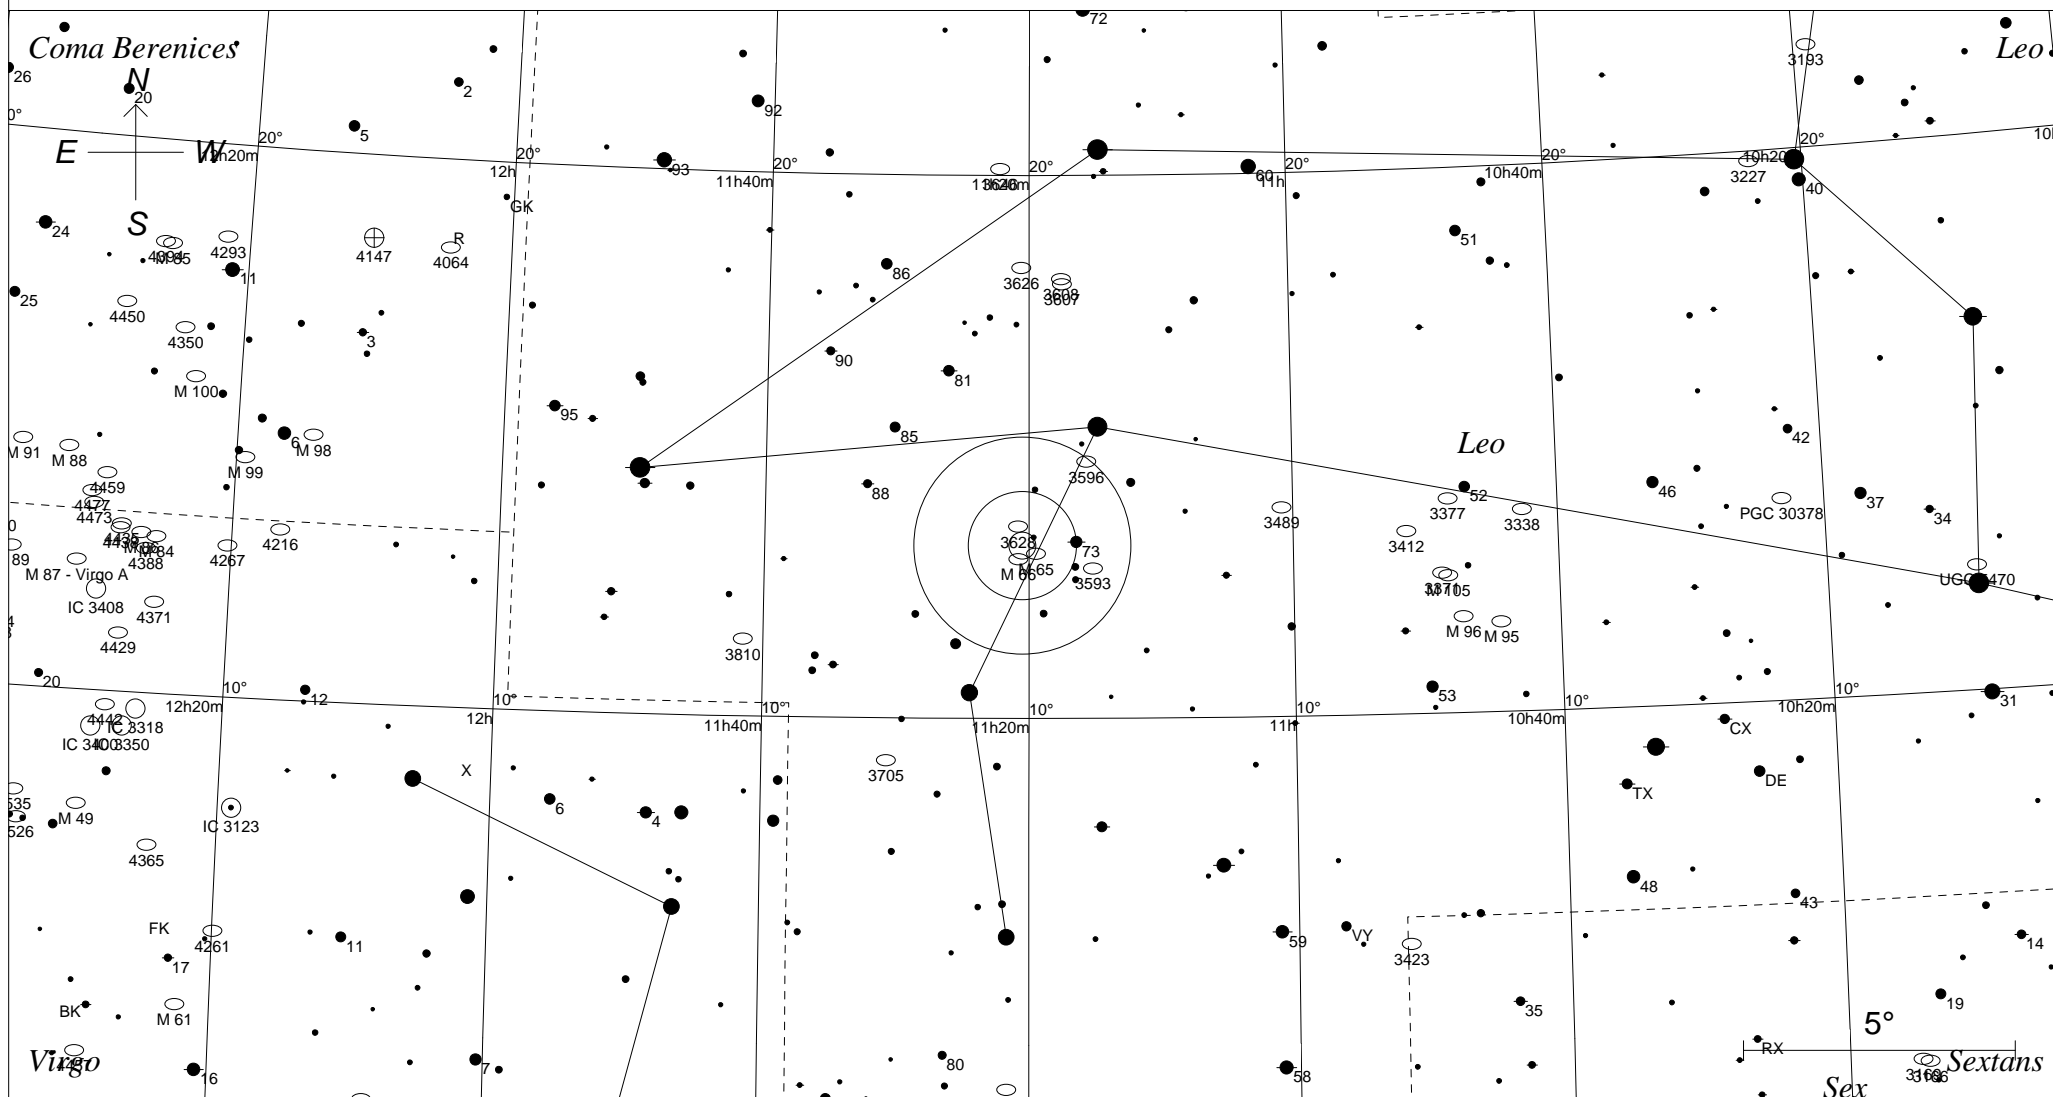

Das Leo-Triplett - Messier 65, Messier 66 und NGC 3628 im Löwen

STARS

- <3
- 4
- 5
- 6
- 7

SYMBOLS

- Multiple star
- Variable star
- ☄ Comet
- Galaxy
- Bright nebula
- ◻ Dark nebula
- ⊕ Globular cluster
- Open cluster
- Planetary nebula
- Quasar
- △ Radio source
- × X-ray source
- Other object

Sterne bis 7.5 mag / DS-Objekte bis 12 mag
FOV: 20°

Telradkarte erstellt mit SkyMap Pro 10
Aufsuchkarte erstellt mit Guide 8

© 2010 Andreas Schnabel

○ Galaxie

| | | | |
|---|---|----|---|
| 3 | ● | 7 | ● |
| 4 | ● | 8 | ● |
| 5 | ● | 9 | ● |
| 6 | ● | 10 | ● |

11h18m55.6s J2000.0

+13°05'26" Leo

Millennium Seite 729

New Uranometria page 92

Uranometria 2000.0 Seite 191

SkyAtlas 2000.0 Seite 13

Aufsuchkarte des Leo-Triplets: M65, M66, NGC3628