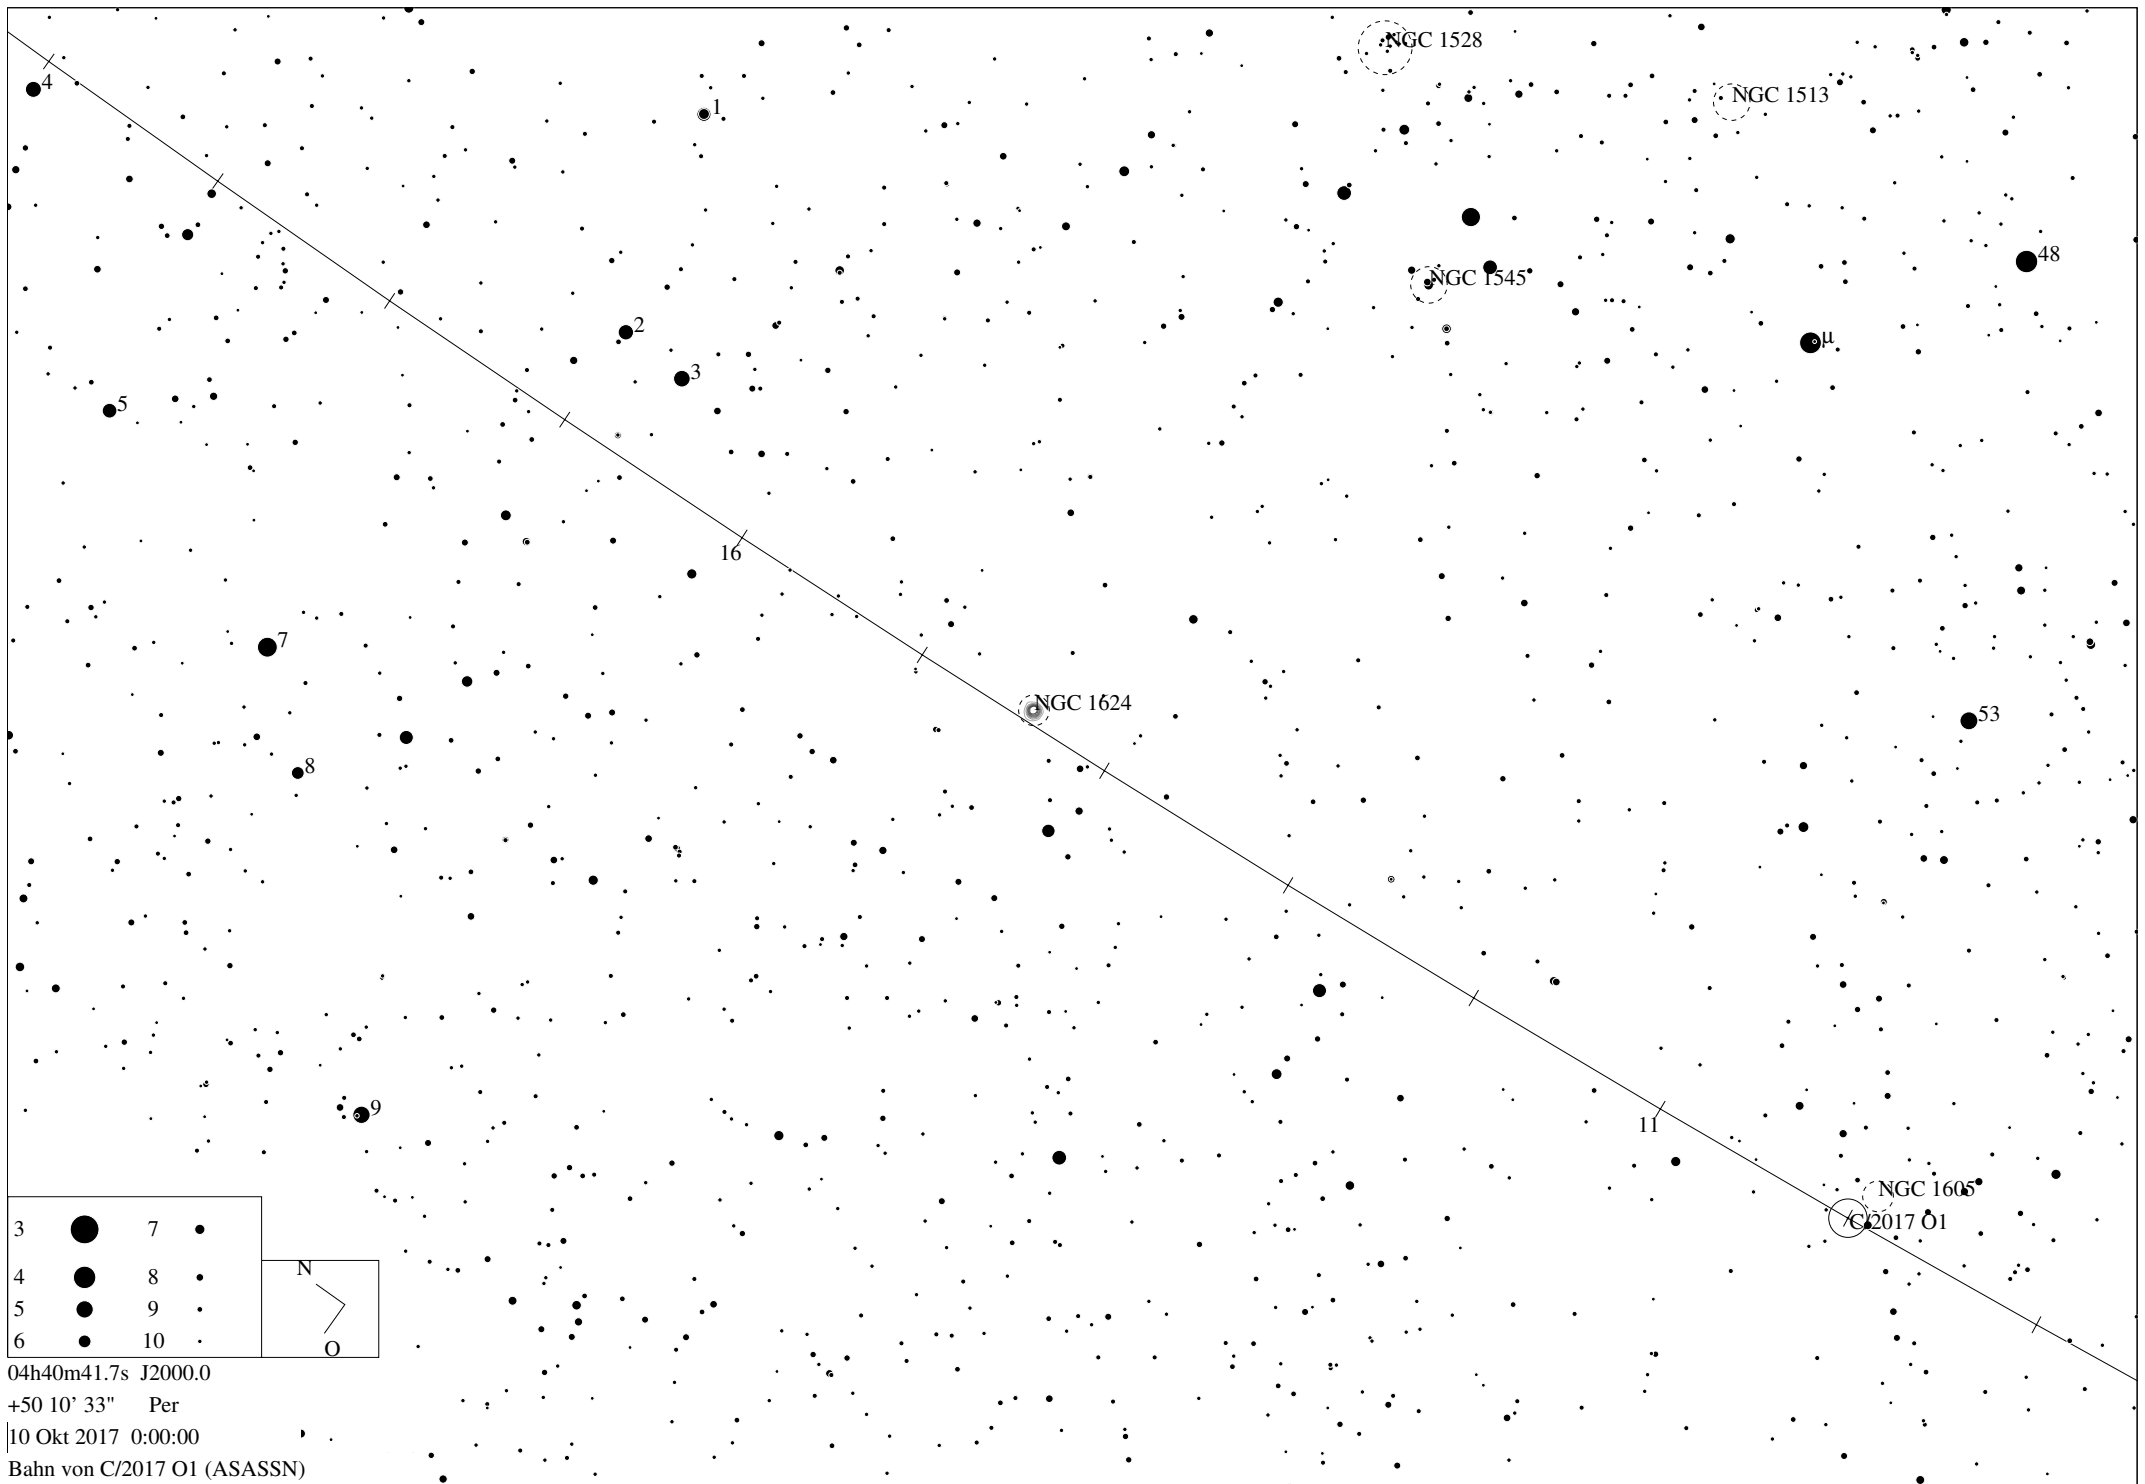

3		7	
4		8	
5		9	
6		10	

04h29m51.4s J2000.0
 +39 48' 31" Per
 | 1 Okt 2017 0:00:00
 Bahn von C/2017 O1 (ASASSN)

4

1

NGC 1528

NGC 1513

48

NGC 1545

11

5

2

3

16

7

NGC 1624

53

8

9

11

NGC 1605

C/2017 O1

3	●	7	●
4	●	8	●
5	●	9	●
6	●	10	●