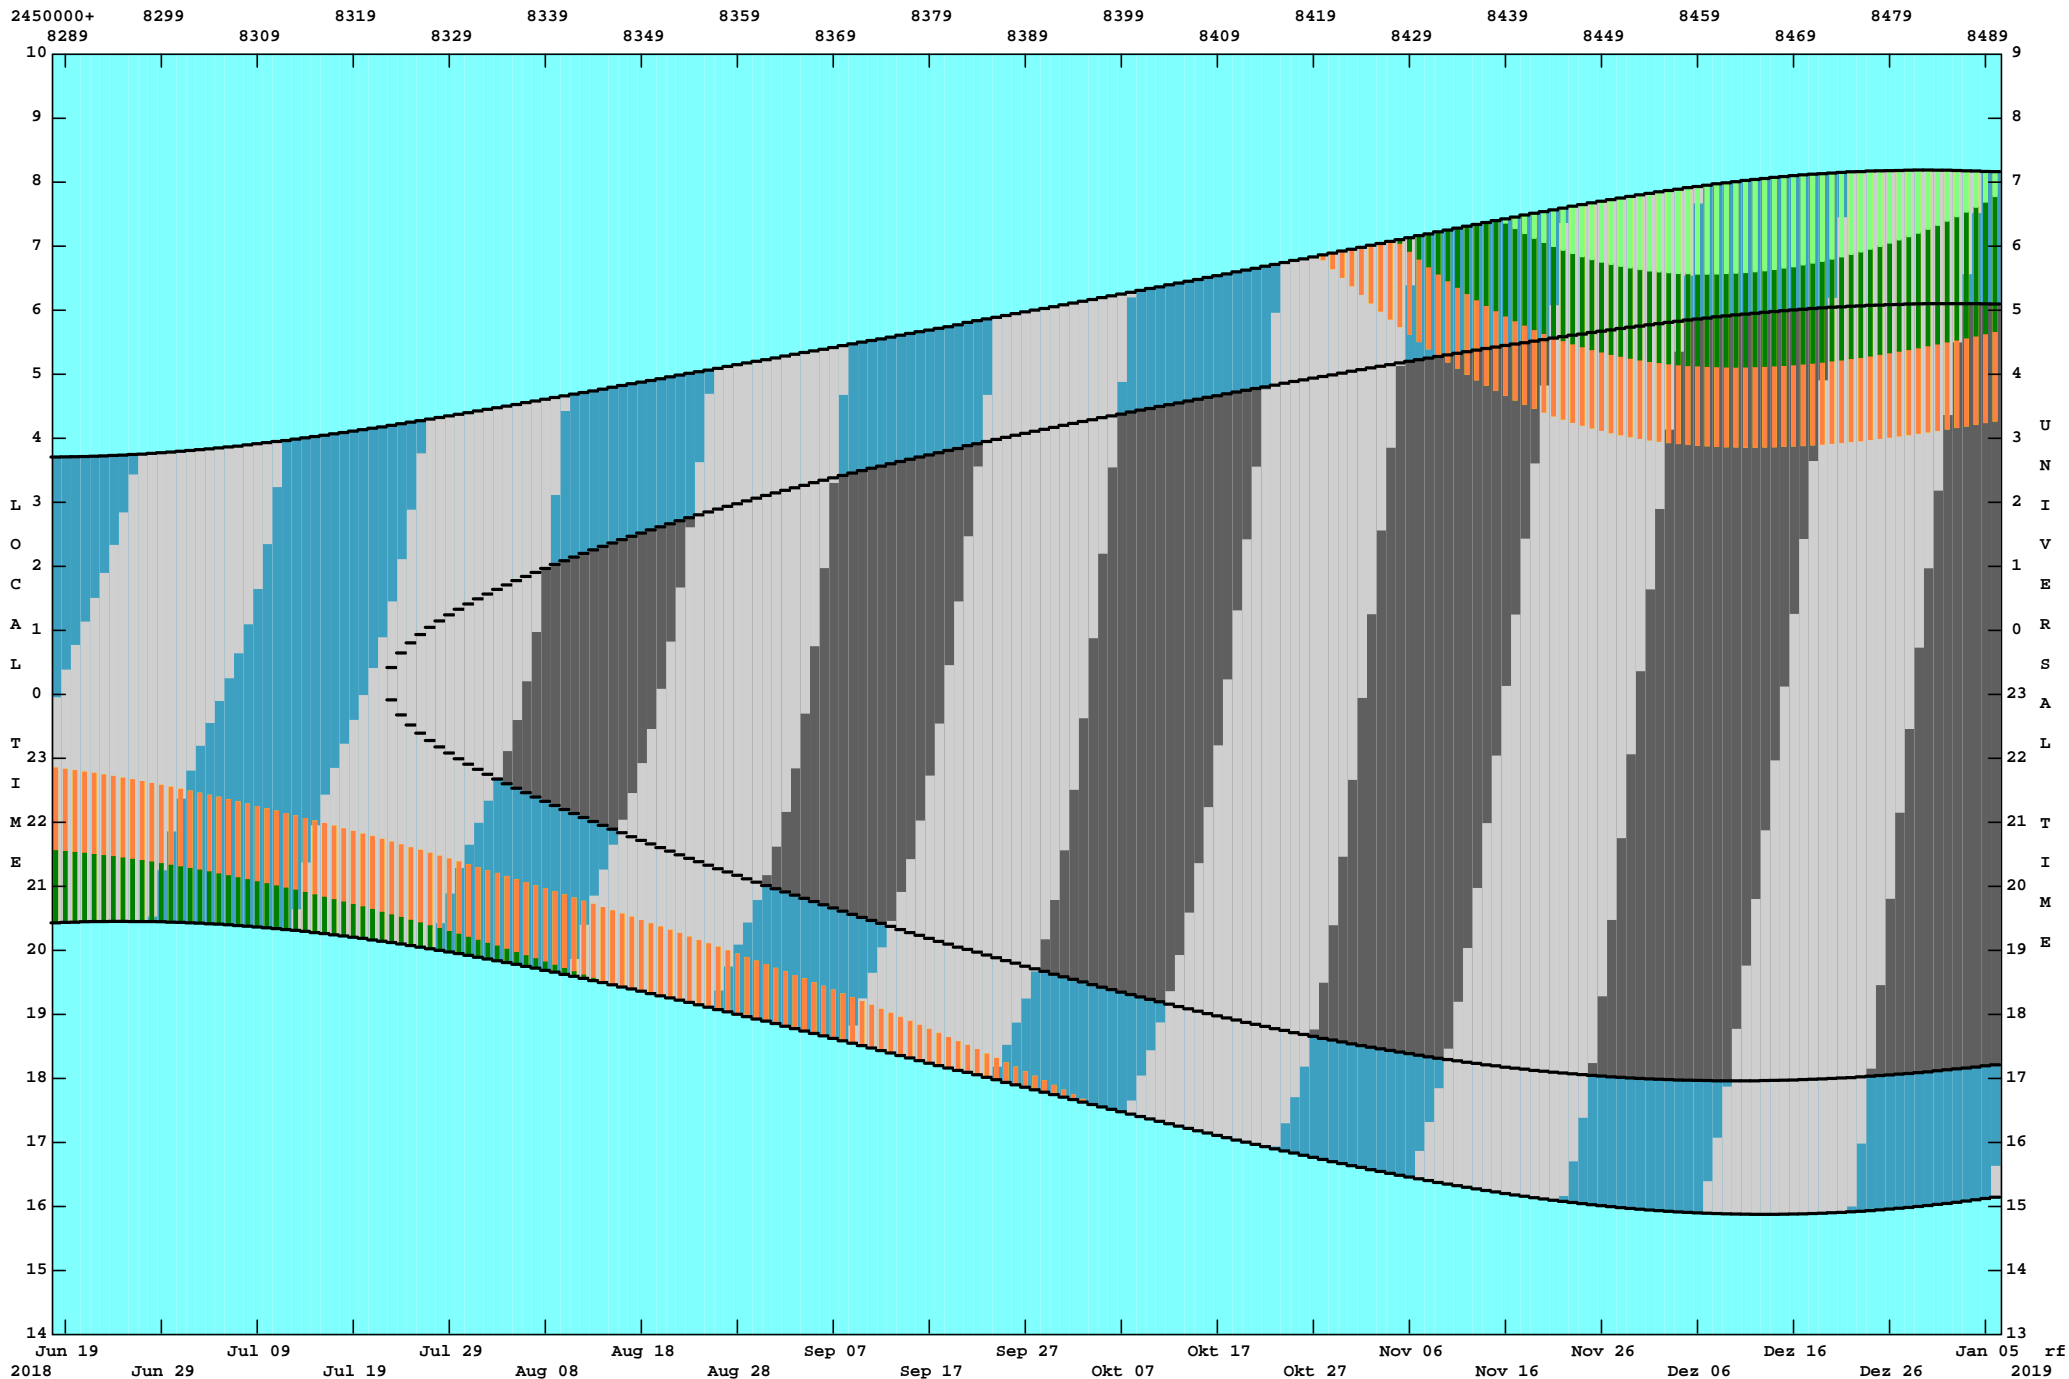

Ten degrees 0 10 20 30 40 50 60 70 80 90 Degrees

Mask: Ten degrees

Night when Sun below -18 degrees

Ten degrees 0 10 20 30 40 50 60 70 80 90 Degrees

Mask: Ten degrees

Night when Sun below -18 degrees

Ten degrees 0 10 20 30 40 50 60 70 80 90 Degrees

Mask: Ten degrees

Night when Sun below -18 degrees

Ten degrees 0 10 20 30 40 50 60 70 80 90 Degrees

Ten degrees 0 10 20 30 40 50 60 70 80 90 Degrees

Mask: Ten degrees

Night when Sun below -18 degrees

Ten degrees 0 10 20 30 40 50 60 70 80 90 Degrees

Mask: Ten degrees

Night when Sun below -18 degrees

Ten degrees 0 10 20 30 40 50 60 70 80 90 Degrees

Mask: Ten degrees

Night when Sun below -18 degrees

Ten degrees 0 10 20 30 40 50 60 70 80 90 Degrees

Mask: Ten degrees