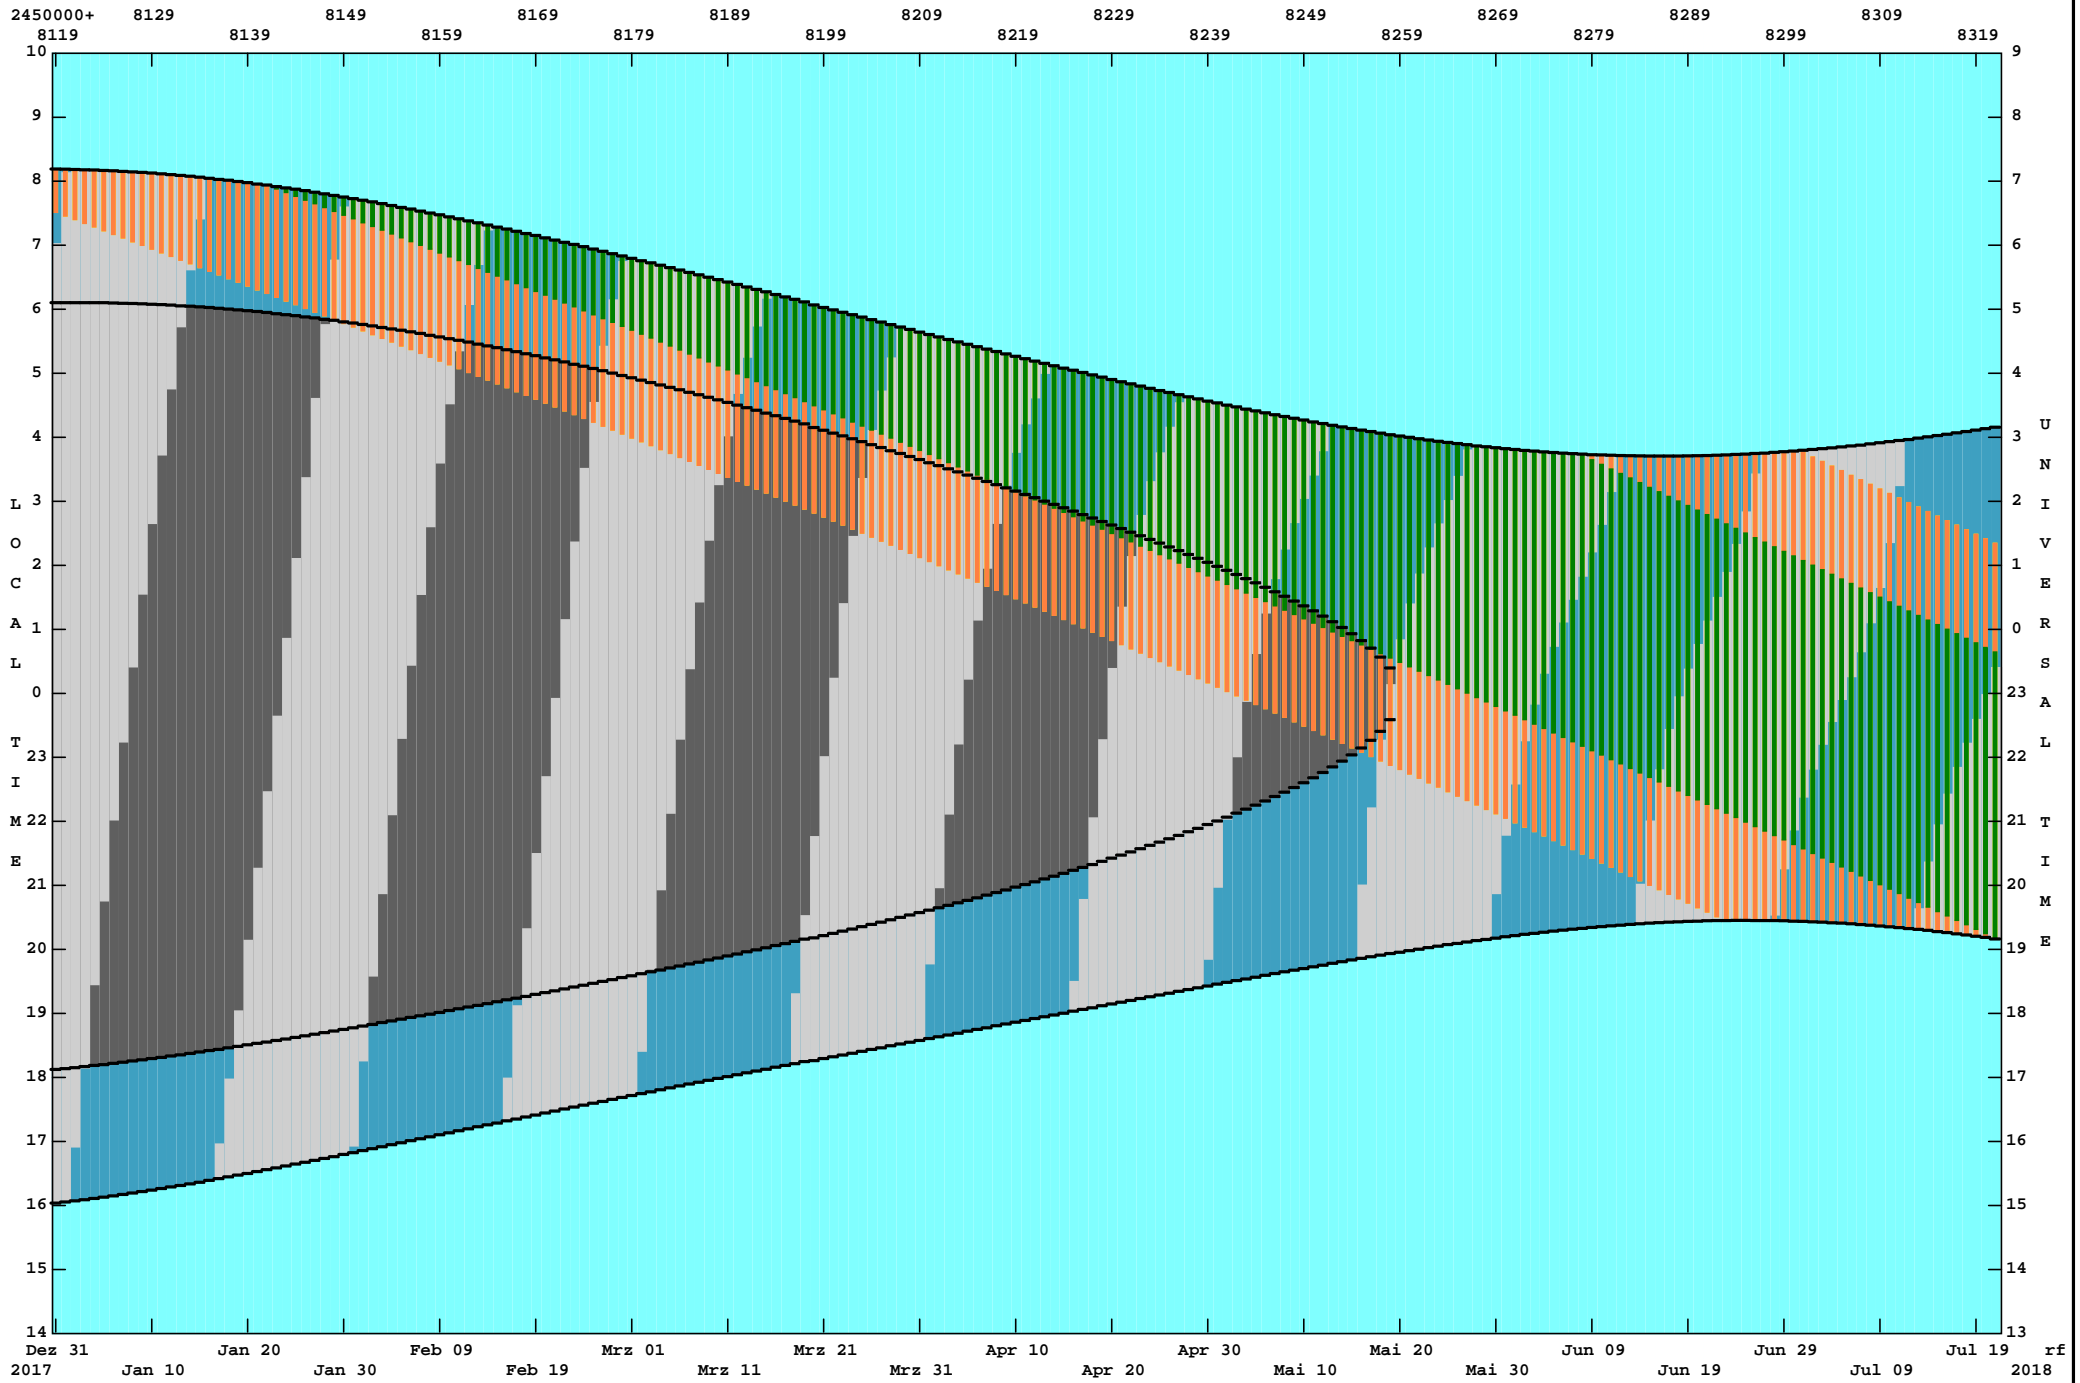

Ten degrees 0 10 20 30 40 50 60 70 80 90 Degrees

Mask: Ten degrees

Night when Sun below -18 degrees

Ten degrees 0 10 20 30 40 50 60 70 80 90 Degrees

Mask: Ten degrees

Night when Sun below -18 degrees

Ten degrees 0 10 20 30 40 50 60 70 80 90 Degrees

Mask: Ten degrees

Night when Sun below -18 degrees

Ten degrees 0 10 20 30 40 50 60 70 80 90 Degrees

Ten degrees 0 10 20 30 40 50 60 70 80 90 Degrees

Mask: Ten degrees

Night when Sun below -18 degrees

Ten degrees 0 10 20 30 40 50 60 70 80 90 Degrees

Mask: Ten degrees

Night when Sun below -18 degrees

Ten degrees 0 10 20 30 40 50 60 70 80 90 Degrees

Mask: Ten degrees

Night when Sun below -18 degrees

Ten degrees 0 10 20 30 40 50 60 70 80 90 Degrees

Mask: Ten degrees

Night when Sun below -18 degrees

Ten degrees 0 10 20 30 40 50 60 70 80 90 Degrees

Mask: Ten degrees

Night when Sun below -18 degrees

Ten degrees 0 10 20 30 40 50 60 70 80 90 Degrees

Ten degrees 0 10 20 30 40 50 60 70 80 90 Degrees