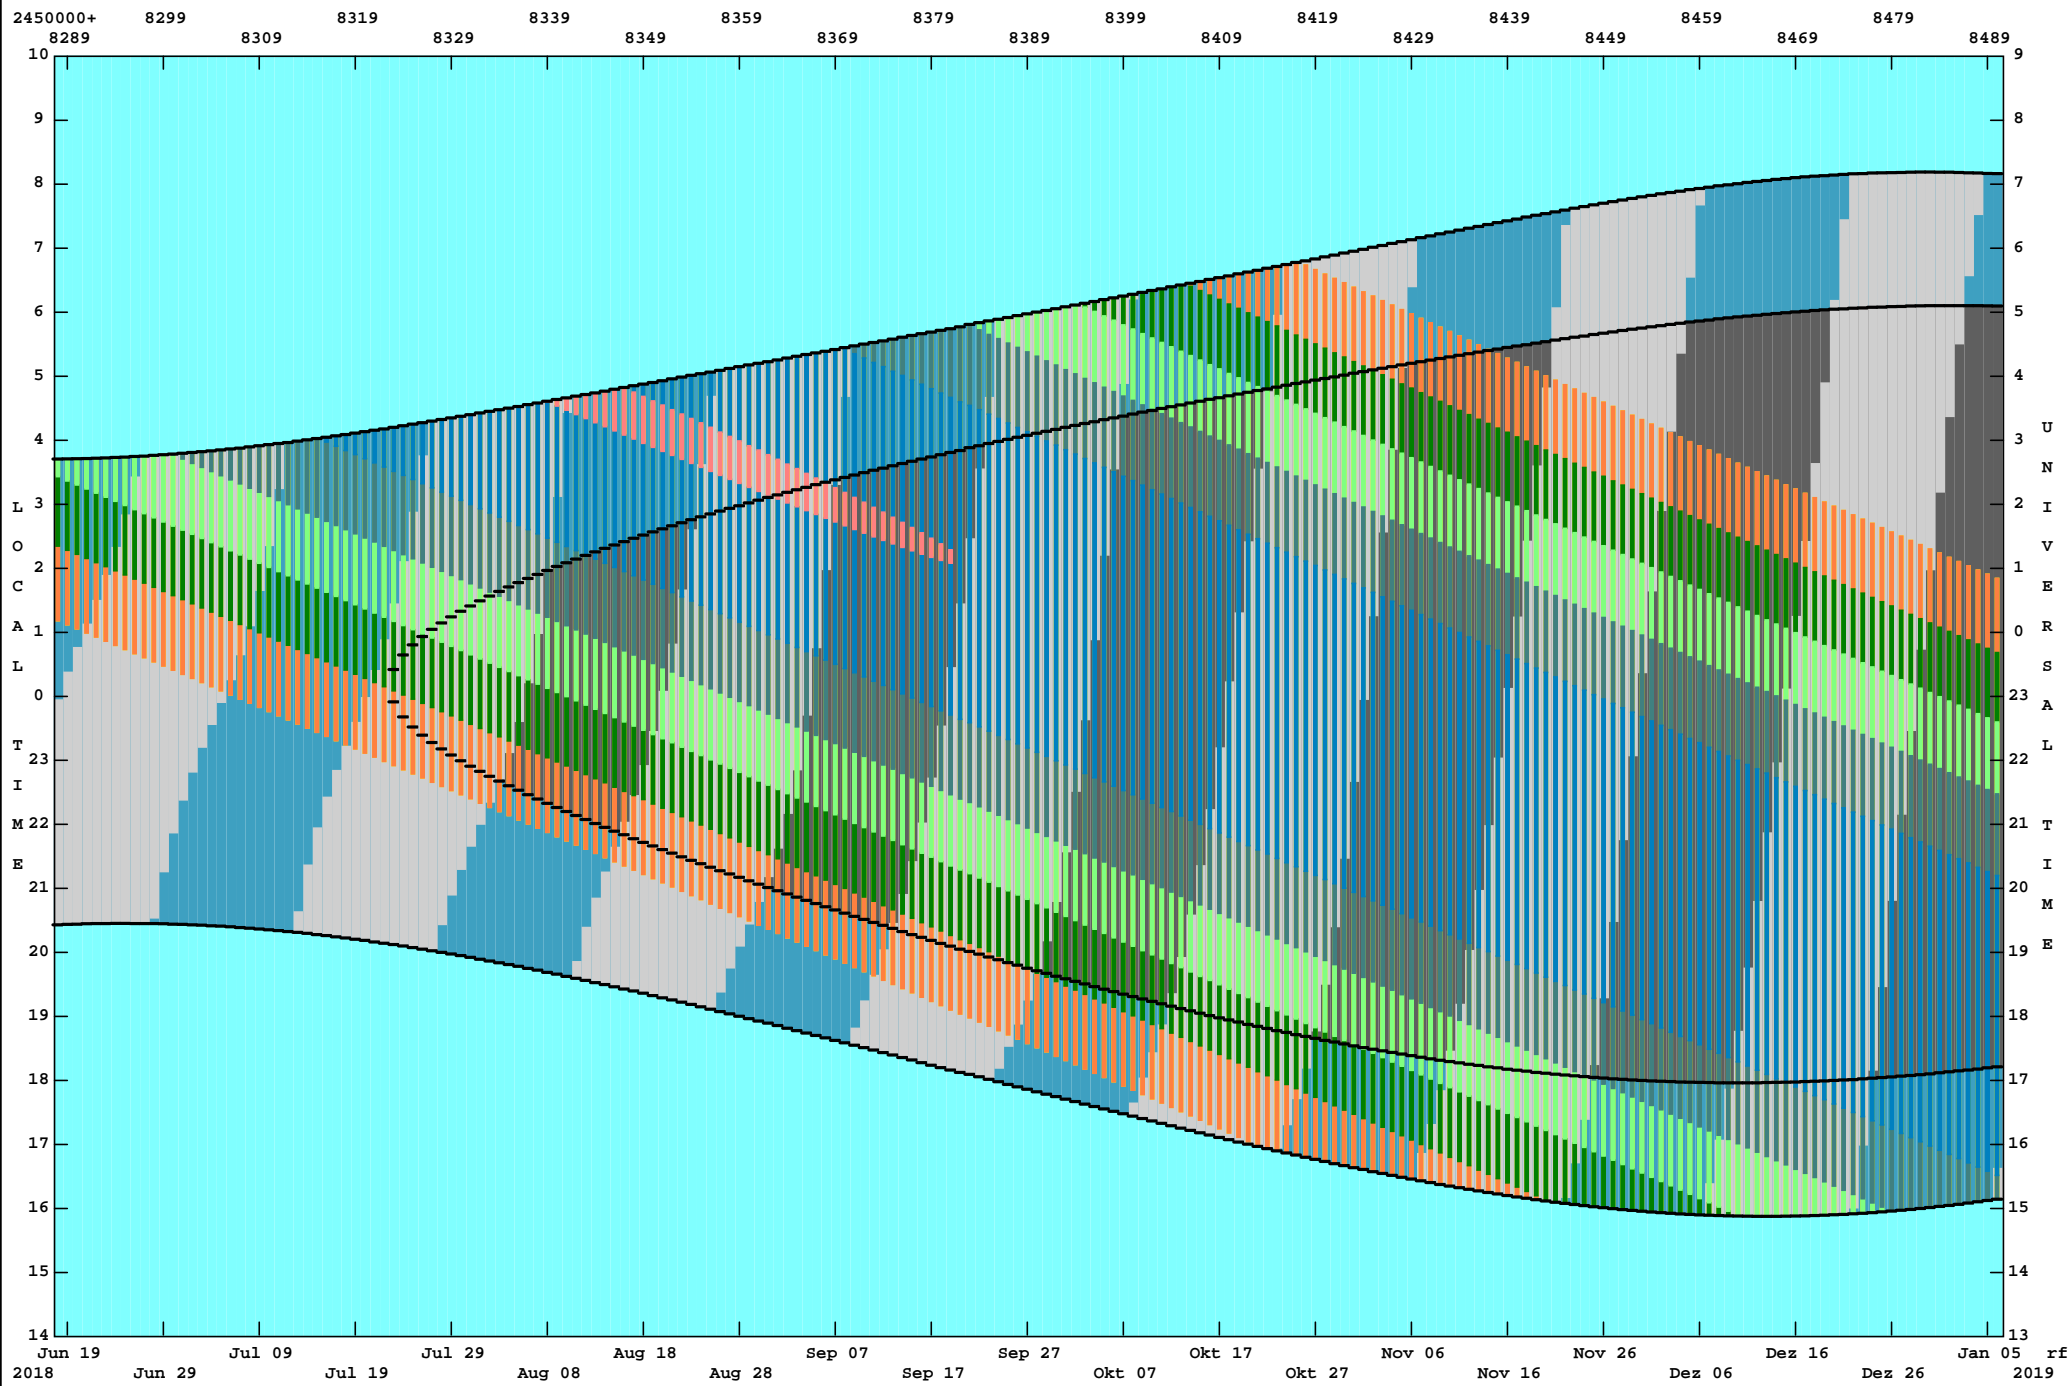

Mask: Ten degrees

Night when Sun below -18 degrees

Ten degrees 0 10 20 30 40 50 60 70 80 90 Degrees

Ten degrees 0 10 20 30 40 50 60 70 80 90 Degrees

Mask: Ten degrees

Night when Sun below -18 degrees

Ten degrees 0 10 20 30 40 50 60 70 80 90 Degrees

Mask: Ten degrees

Night when Sun below -18 degrees

Ten degrees 0 10 20 30 40 50 60 70 80 90 Degrees

Mask: Ten degrees

Night when Sun below -18 degrees

Ten degrees 0 10 20 30 40 50 60 70 80 90 Degrees

Mask: Ten degrees

Night when Sun below -18 degrees

Ten degrees 0 10 20 30 40 50 60 70 80 90 Degrees

Mask: Ten degrees

Night when Sun below -18 degrees

Ten degrees 0 10 20 30 40 50 60 70 80 90 Degrees

Ten degrees 0 10 20 30 40 50 60 70 80 90 Degrees