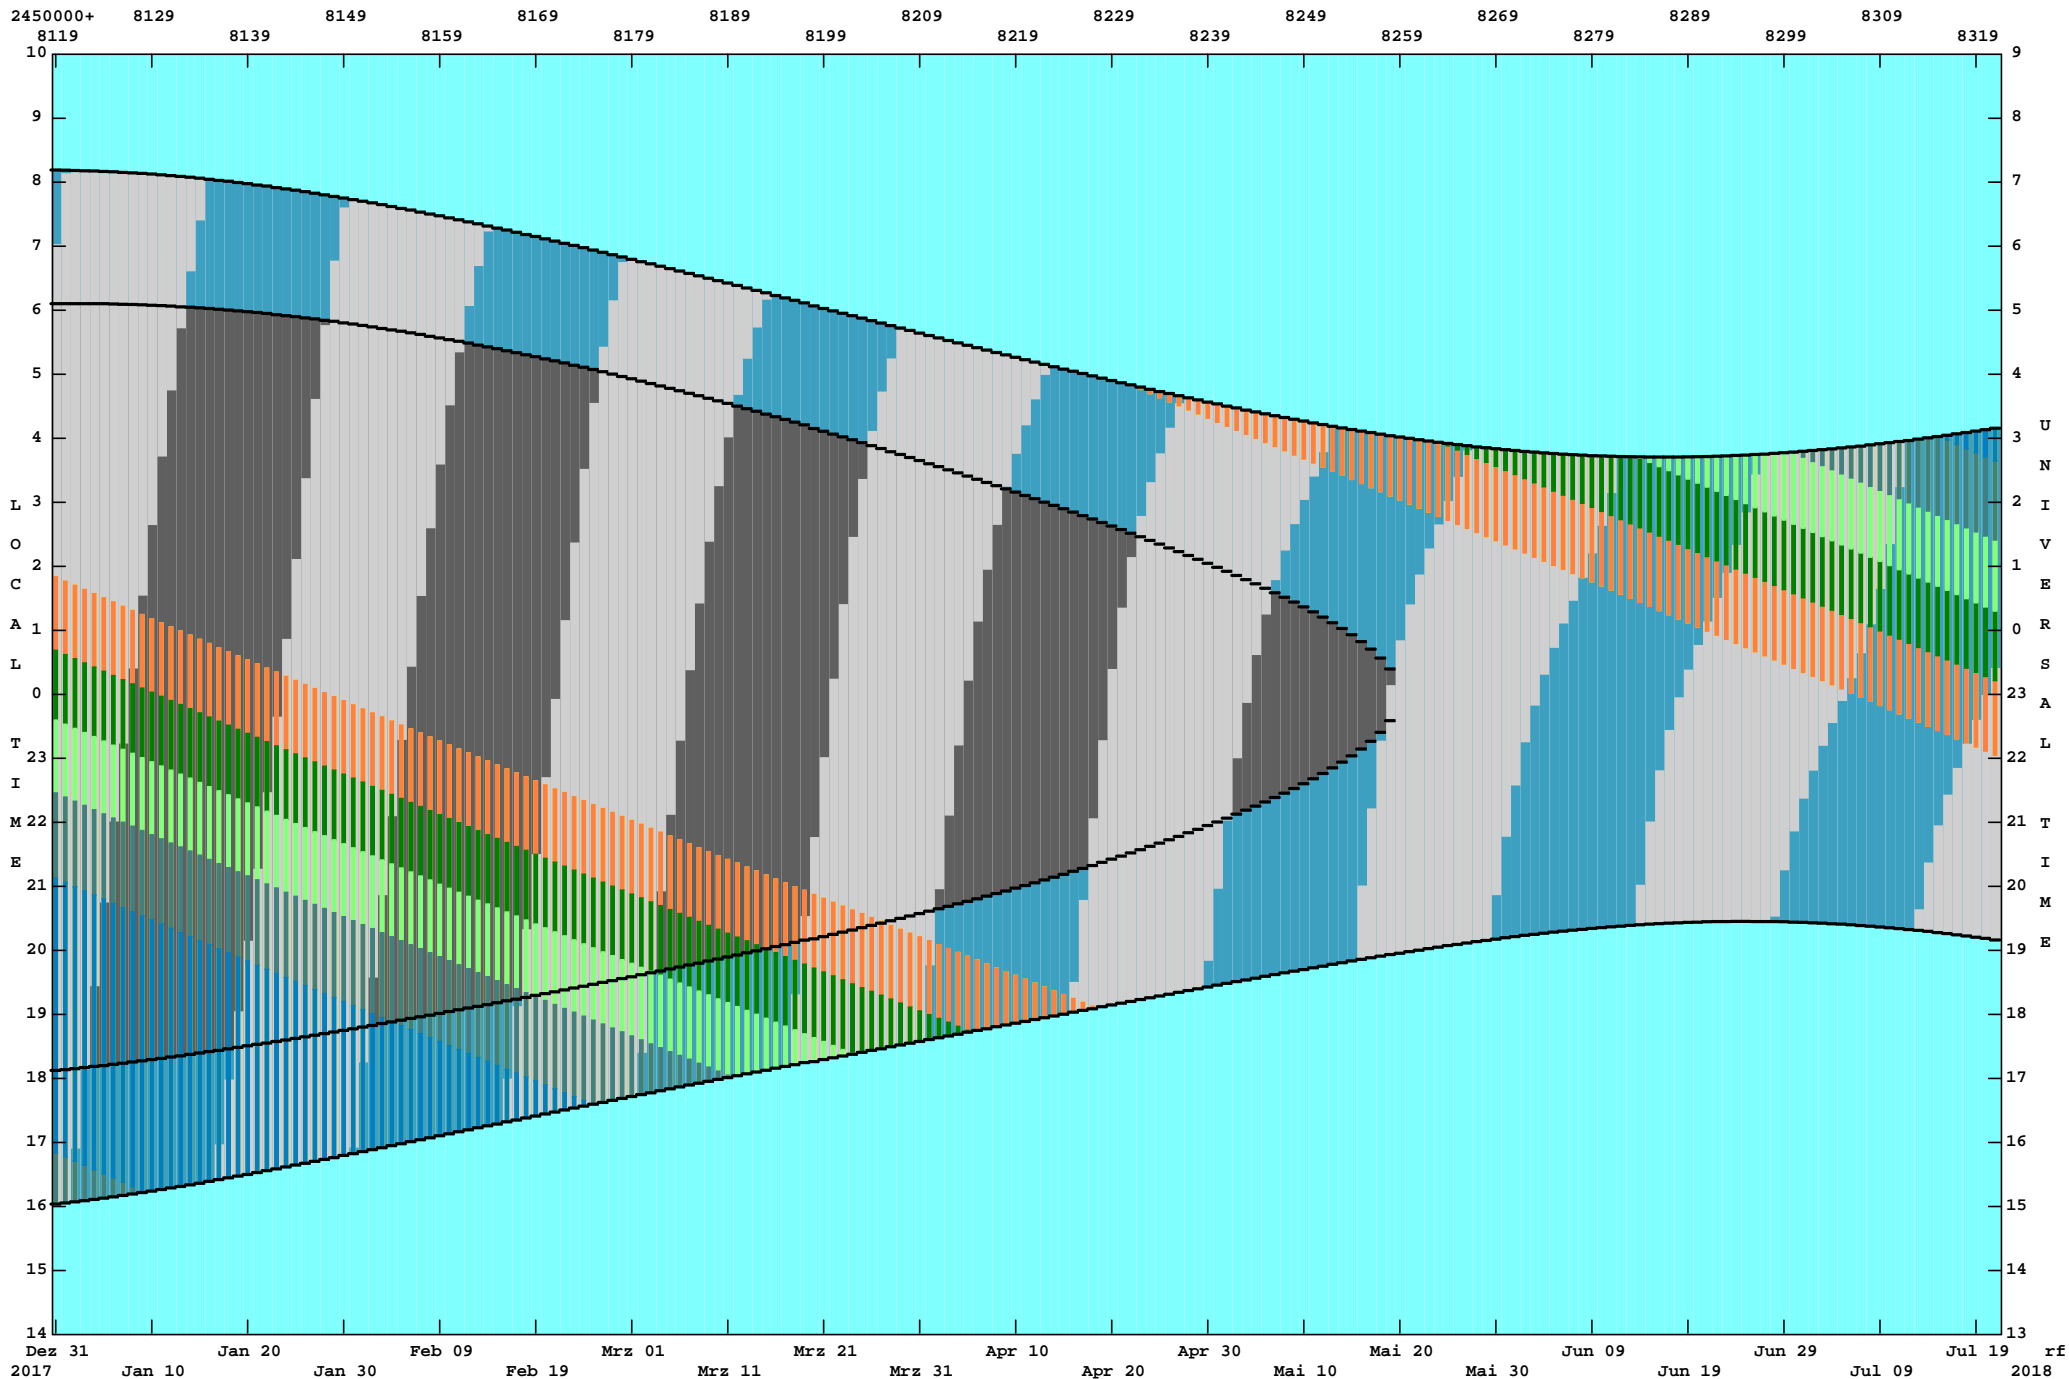

Mask: Ten degrees

Night when Sun below -18 degrees

Ten degrees 0 10 20 30 40 50 60 70 80 90 Degrees

Ten degrees 0 10 20 30 40 50 60 70 80 90 Degrees

Mask: Ten degrees

Night when Sun below -18 degrees

Ten degrees 0 10 20 30 40 50 60 70 80 90 Degrees

Mask: Ten degrees

Night when Sun below -18 degrees

Ten degrees 0 10 20 30 40 50 60 70 80 90 Degrees

Mask: Ten degrees

Night when Sun below -18 degrees

Ten degrees 0 10 20 30 40 50 60 70 80 90 Degrees

Mask: Ten degrees

Night when Sun below -18 degrees

Ten degrees 0 10 20 30 40 50 60 70 80 90 Degrees

Mask: Ten degrees

Night when Sun below -18 degrees

Ten degrees 0 10 20 30 40 50 60 70 80 90 Degrees

Ten degrees 0 10 20 30 40 50 60 70 80 90 Degrees