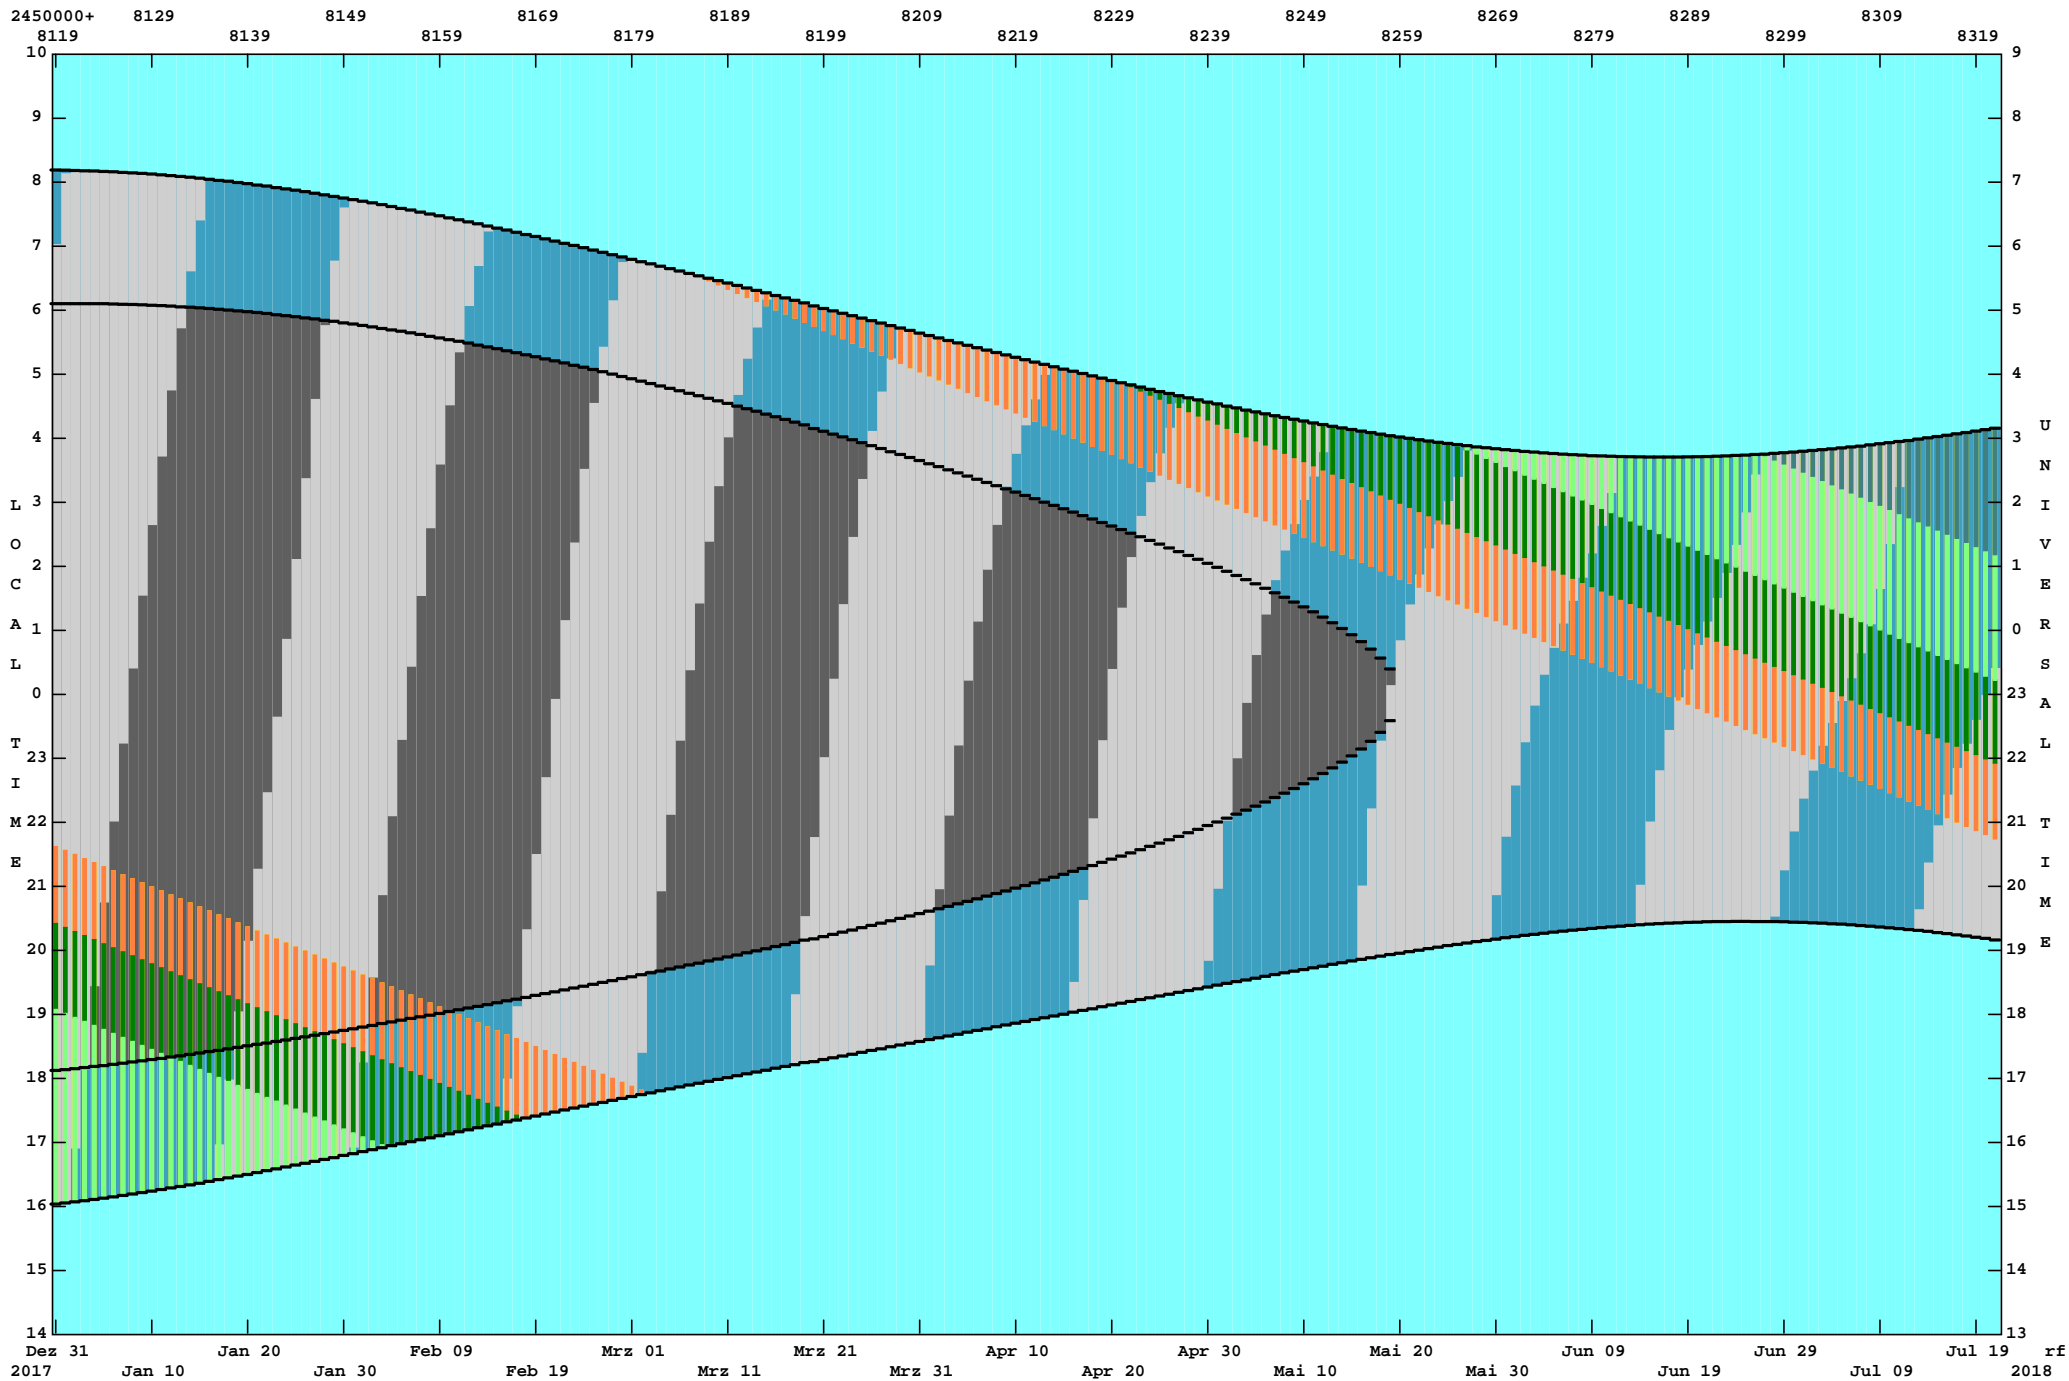

Ten degrees 0 10 20 30 40 50 60 70 80 90 Degrees

Mask: Ten degrees

Night when Sun below -18 degrees

Ten degrees 0 10 20 30 40 50 60 70 80 90 Degrees

Mask: Ten degrees

Night when Sun below -18 degrees

Ten degrees 0 10 20 30 40 50 60 70 80 90 Degrees

Night when Sun below -18 degrees

Ten degrees 0 10 20 30 40 50 60 70 80 90 Degrees

Mask: Ten degrees

Night when Sun below -18 degrees

Ten degrees 0 10 20 30 40 50 60 70 80 90 Degrees

Ten degrees 0 10 20 30 40 50 60 70 80 90 Degrees

Mask: Ten degrees

Night when Sun below -18 degrees

Ten degrees 0 10 20 30 40 50 60 70 80 90 Degrees

Mask: Ten degrees

Night when Sun below -18 degrees

Ten degrees 0 10 20 30 40 50 60 70 80 90 Degrees

Mask: Ten degrees

Night when Sun below -18 degrees

rf 2018

Ten degrees 0 10 20 30 40 50 60 70 80 90 Degrees