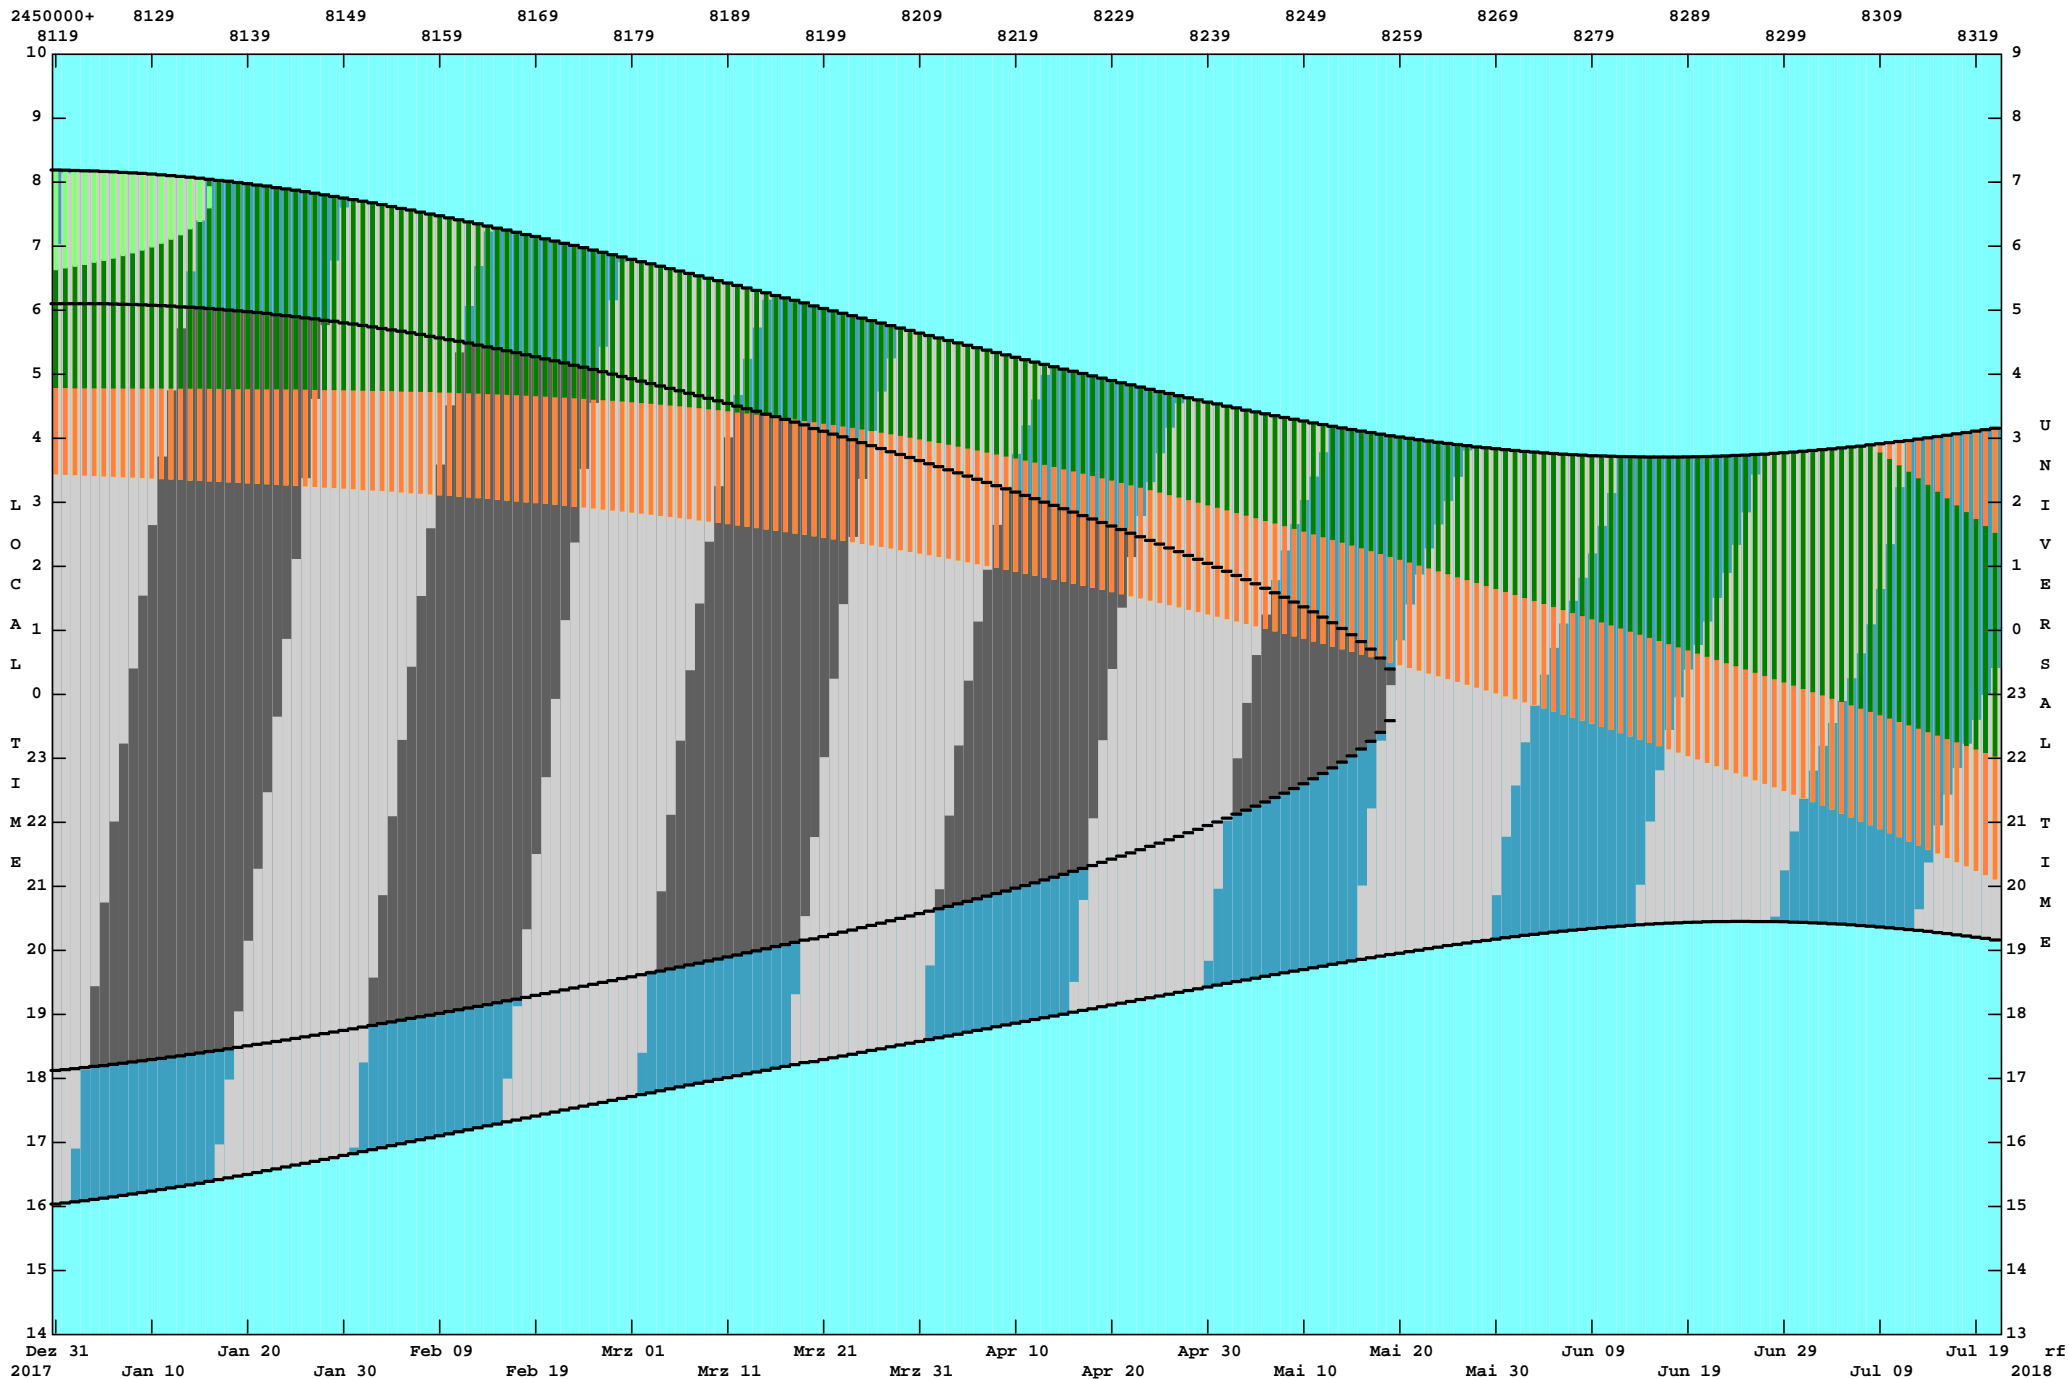

Ten degrees 0 10 20 30 40 50 60 70 80 90 Degrees

Mask: Ten degrees

Night when Sun below -18 degrees

Ten degrees 0 10 20 30 40 50 60 70 80 90 Degrees

Mask: Ten degrees

Night when Sun below -18 degrees

Ten degrees 0 10 20 30 40 50 60 70 80 90 Degrees

Mask: Ten degrees

Night when Sun below -18 degrees

Ten degrees 0 10 20 30 40 50 60 70 80 90 Degrees

Ten degrees 0 10 20 30 40 50 60 70 80 90 Degrees

Mask: Ten degrees

Night when Sun below -18 degrees

Ten degrees 0 10 20 30 40 50 60 70 80 90 Degrees

Mask: Ten degrees

Night when Sun below -18 degrees

Ten degrees 0 10 20 30 40 50 60 70 80 90 Degrees

Mask: Ten degrees

Night when Sun below -18 degrees

Ten degrees 0 10 20 30 40 50 60 70 80 90 Degrees

Mask: Ten degrees

Night when Sun below -18 degrees

Ten degrees 0 10 20 30 40 50 60 70 80 90 Degrees

Mask: Ten degrees

Night when Sun below -18 degrees

Ten degrees 0 10 20 30 40 50 60 70 80 90 Degrees

Ten degrees 0 10 20 30 40 50 60 70 80 90 Degrees