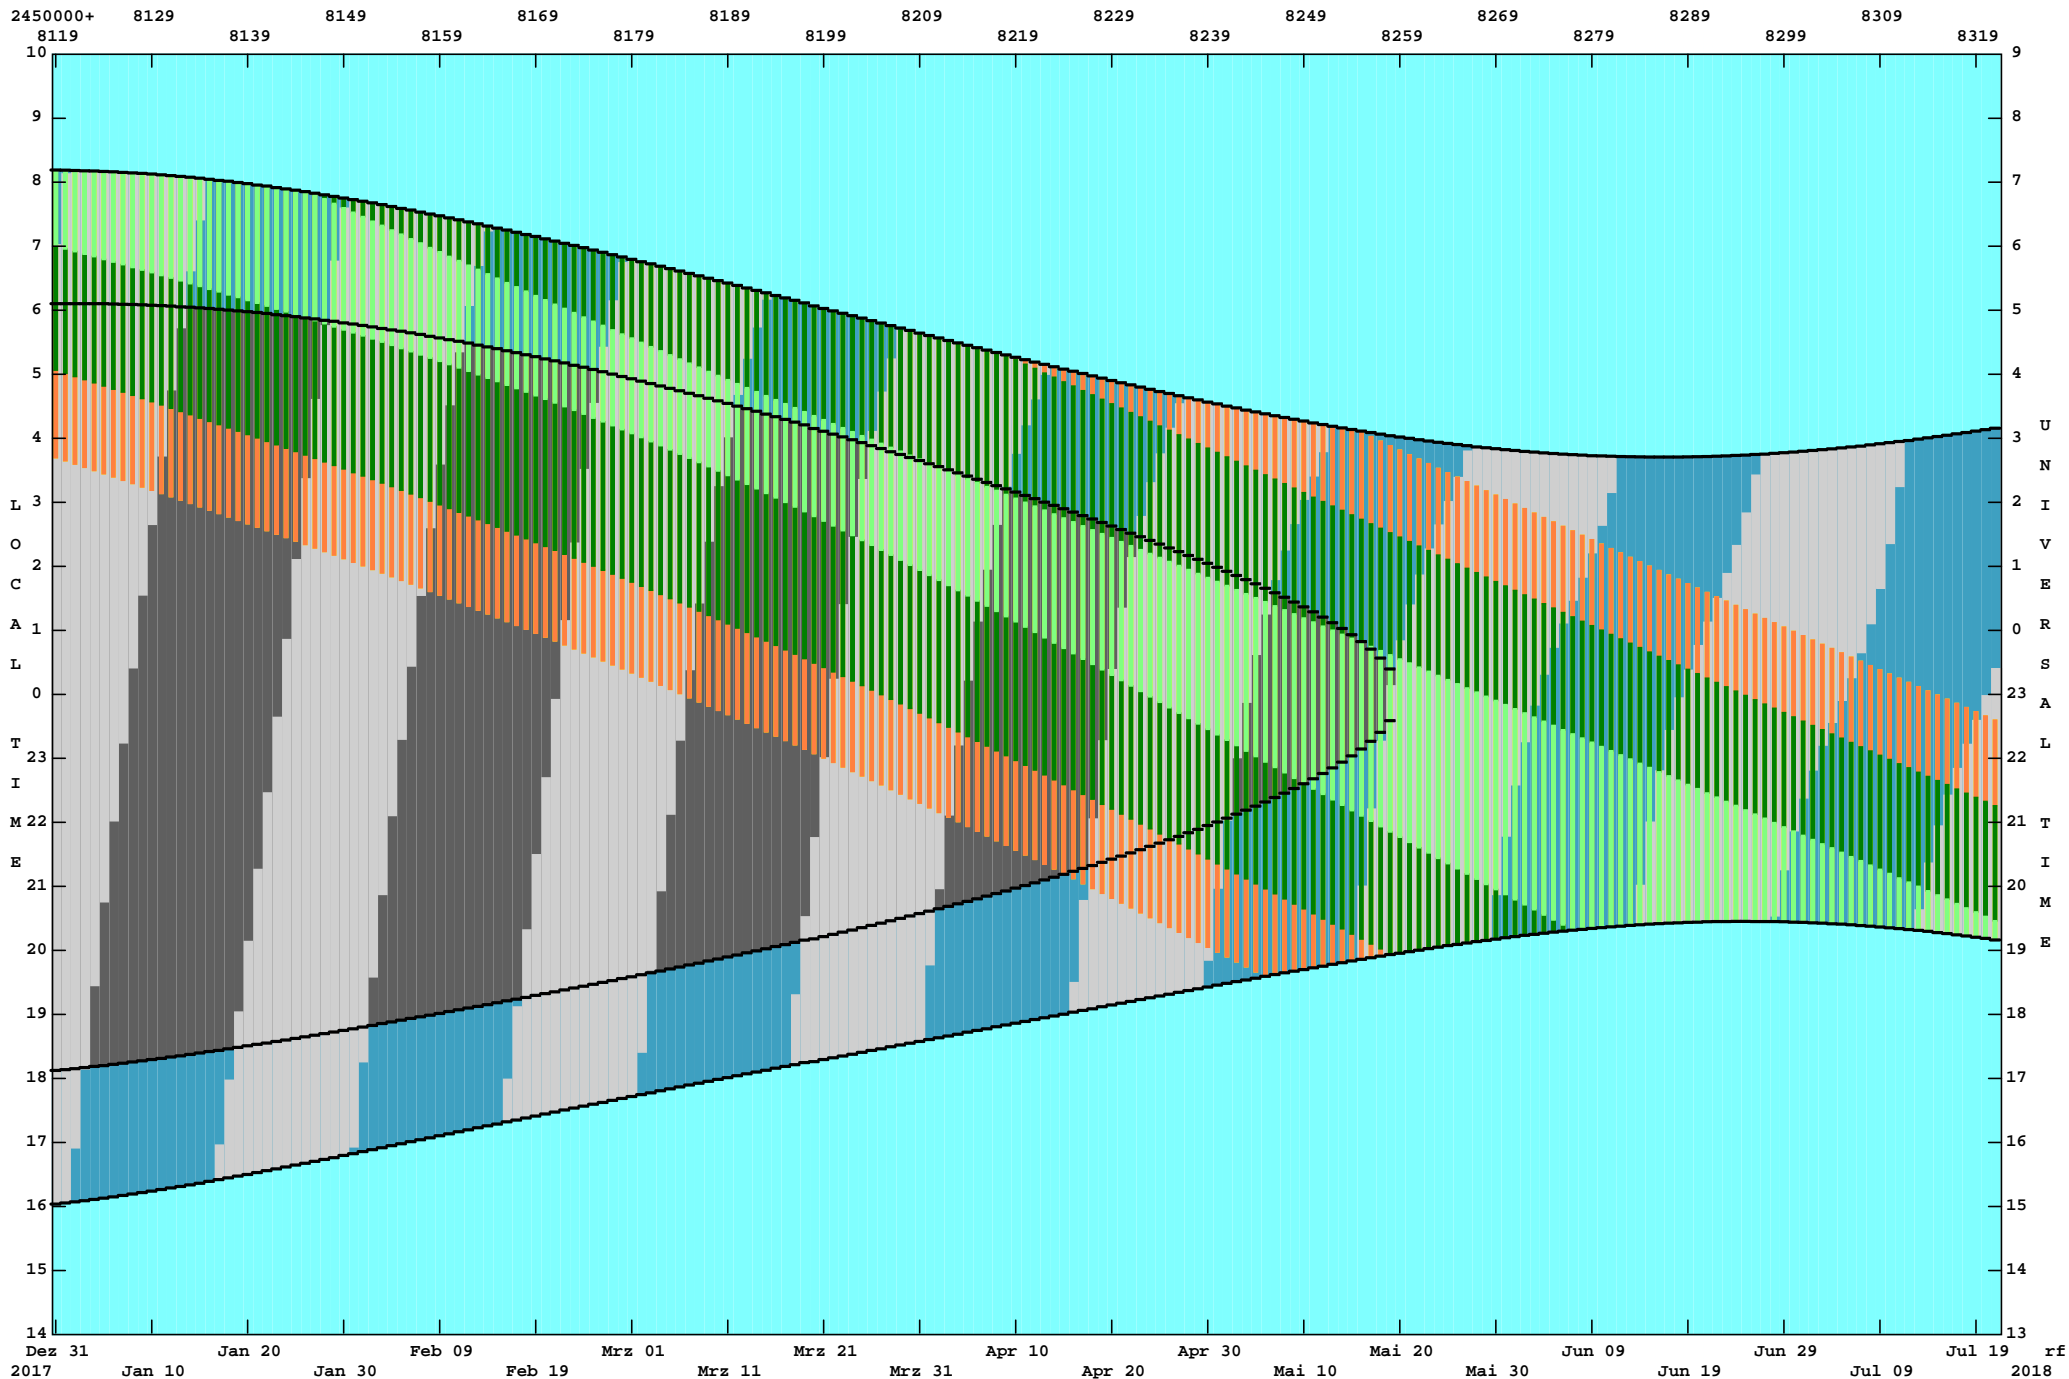

Ten degrees 0 10 20 30 40 50 60 70 80 90 Degrees

Mask: Ten degrees

Night when Sun below -18 degrees

Ten degrees 0 10 20 30 40 50 60 70 80 90 Degrees

Mask: Ten degrees

Night when Sun below -18 degrees

Ten degrees 0 10 20 30 40 50 60 70 80 90 Degrees

Mask: Ten degrees

Night when Sun below -18 degrees

Ten degrees 0 10 20 30 40 50 60 70 80 90 Degrees

Ten degrees 0 10 20 30 40 50 60 70 80 90 Degrees

Mask: Ten degrees

Night when Sun below -18 degrees

Ten degrees 0 10 20 30 40 50 60 70 80 90 Degrees

Mask: Ten degrees

Night when Sun below -18 degrees

Ten degrees 0 10 20 30 40 50 60 70 80 90 Degrees

Mask: Ten degrees

Night when Sun below -18 degrees

Ten degrees 0 10 20 30 40 50 60 70 80 90 Degrees

Mask: Ten degrees

Night when Sun below -18 degrees

Ten degrees 0 10 20 30 40 50 60 70 80 90 Degrees

Mask: Ten degrees

Night when Sun below -18 degrees

Ten degrees 0 10 20 30 40 50 60 70 80 90 Degrees

Ten degrees 0 10 20 30 40 50 60 70 80 90 Degrees