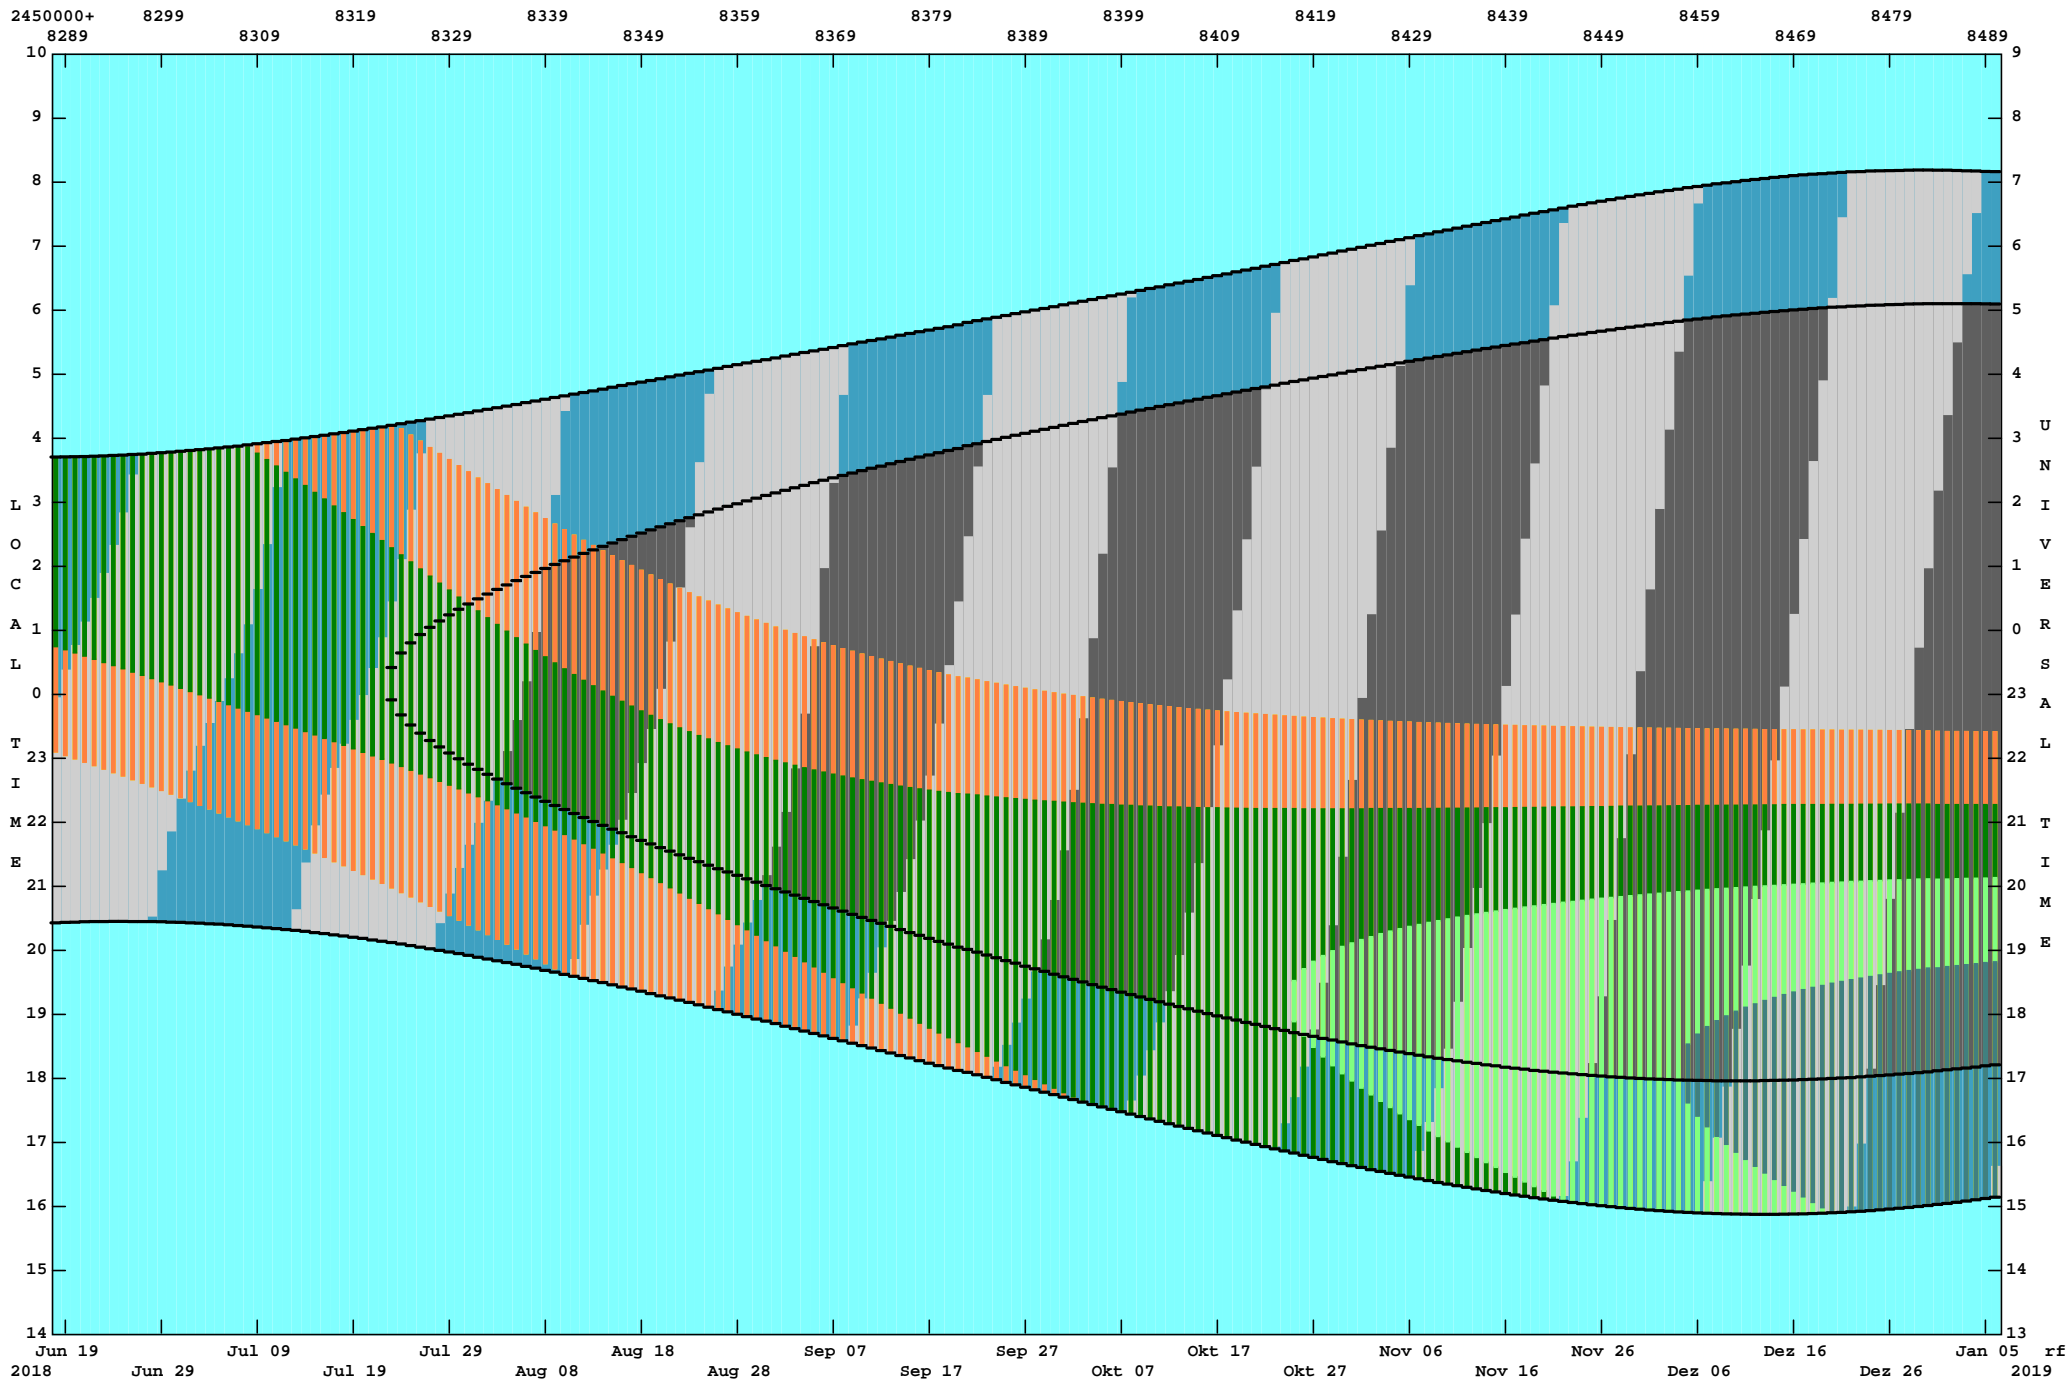

Ten degrees 0 10 20 30 40 50 60 70 80 90 Degrees

Mask: Ten degrees

Night when Sun below -18 degrees

Ten degrees 0 10 20 30 40 50 60 70 80 90 Degrees

Mask: Ten degrees

Night when Sun below -18 degrees

Ten degrees 0 10 20 30 40 50 60 70 80 90 Degrees

Mask: Ten degrees

Night when Sun below -18 degrees

Ten degrees 0 10 20 30 40 50 60 70 80 90 Degrees

Ten degrees 0 10 20 30 40 50 60 70 80 90 Degrees

Mask: Ten degrees

Night when Sun below -18 degrees

Ten degrees 0 10 20 30 40 50 60 70 80 90 Degrees

Mask: Ten degrees

Night when Sun below -18 degrees

Ten degrees 0 10 20 30 40 50 60 70 80 90 Degrees

Mask: Ten degrees

Night when Sun below -18 degrees

Ten degrees 0 10 20 30 40 50 60 70 80 90 Degrees

Mask: Ten degrees