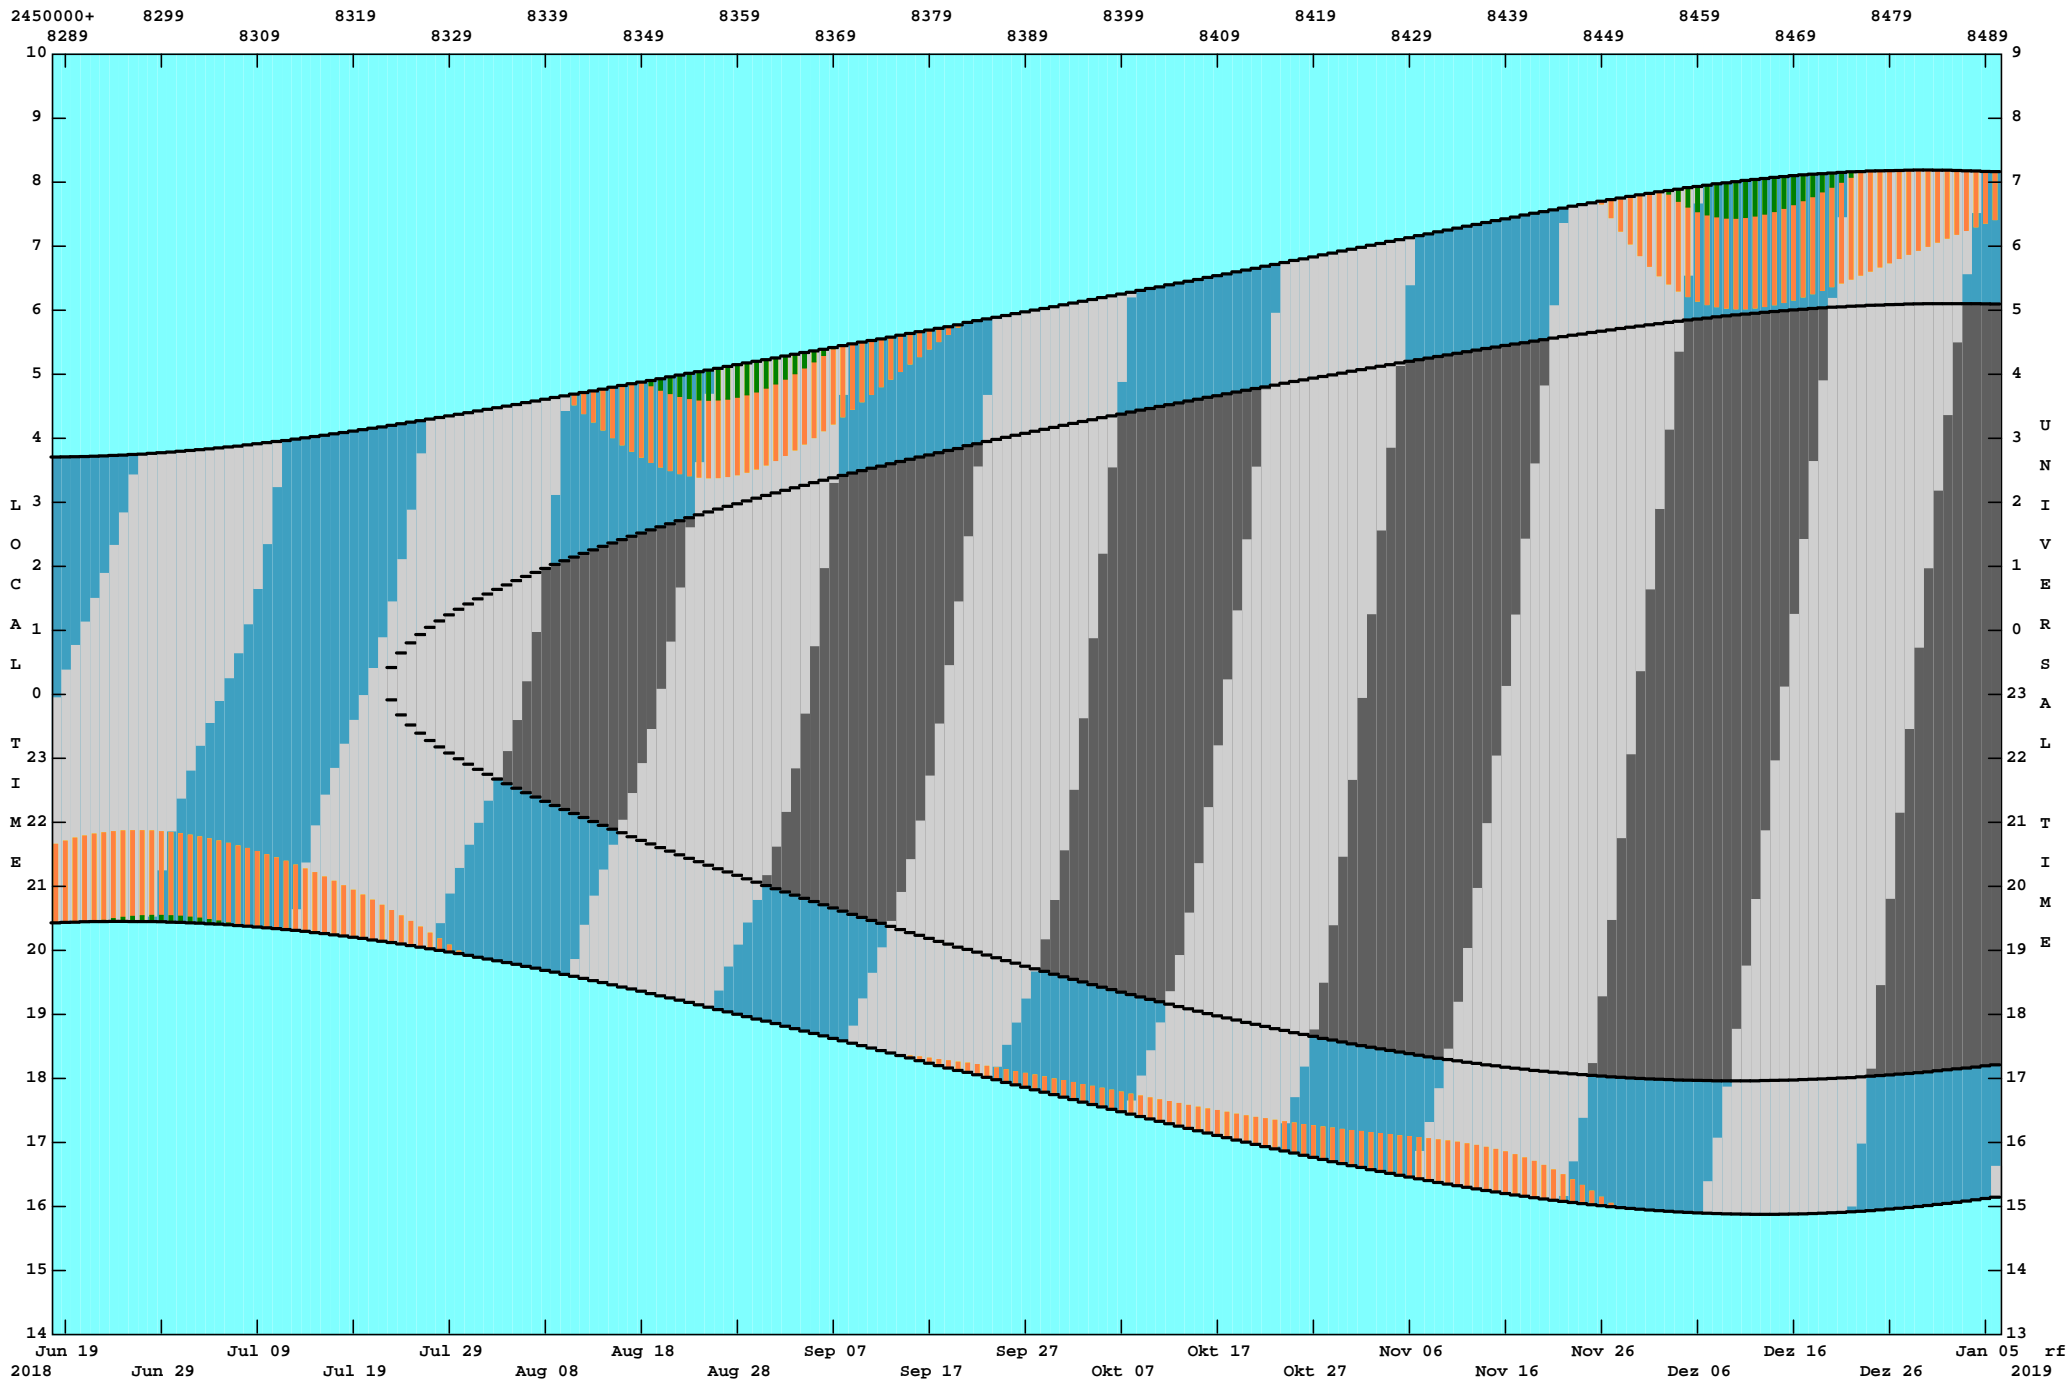

Ten degrees 0 10 20 30 40 50 60 70 80 90 Degrees

Mask: Ten degrees

Night when Sun below -18 degrees

Ten degrees 0 10 20 30 40 50 60 70 80 90 Degrees

Mask: Ten degrees

Night when Sun below -18 degrees

Ten degrees 0 10 20 30 40 50 60 70 80 90 Degrees

Mask: Ten degrees

Night when Sun below -18 degrees

Ten degrees 0 10 20 30 40 50 60 70 80 90 Degrees

Ten degrees 0 10 20 30 40 50 60 70 80 90 Degrees

Mask: Ten degrees

Night when Sun below -18 degrees

Ten degrees 0 10 20 30 40 50 60 70 80 90 Degrees

Mask: Ten degrees

Night when Sun below -18 degrees

Ten degrees 0 10 20 30 40 50 60 70 80 90 Degrees

Mask: Ten degrees

Night when Sun below -18 degrees

Ten degrees 0 10 20 30 40 50 60 70 80 90 Degrees

Mask: Ten degrees