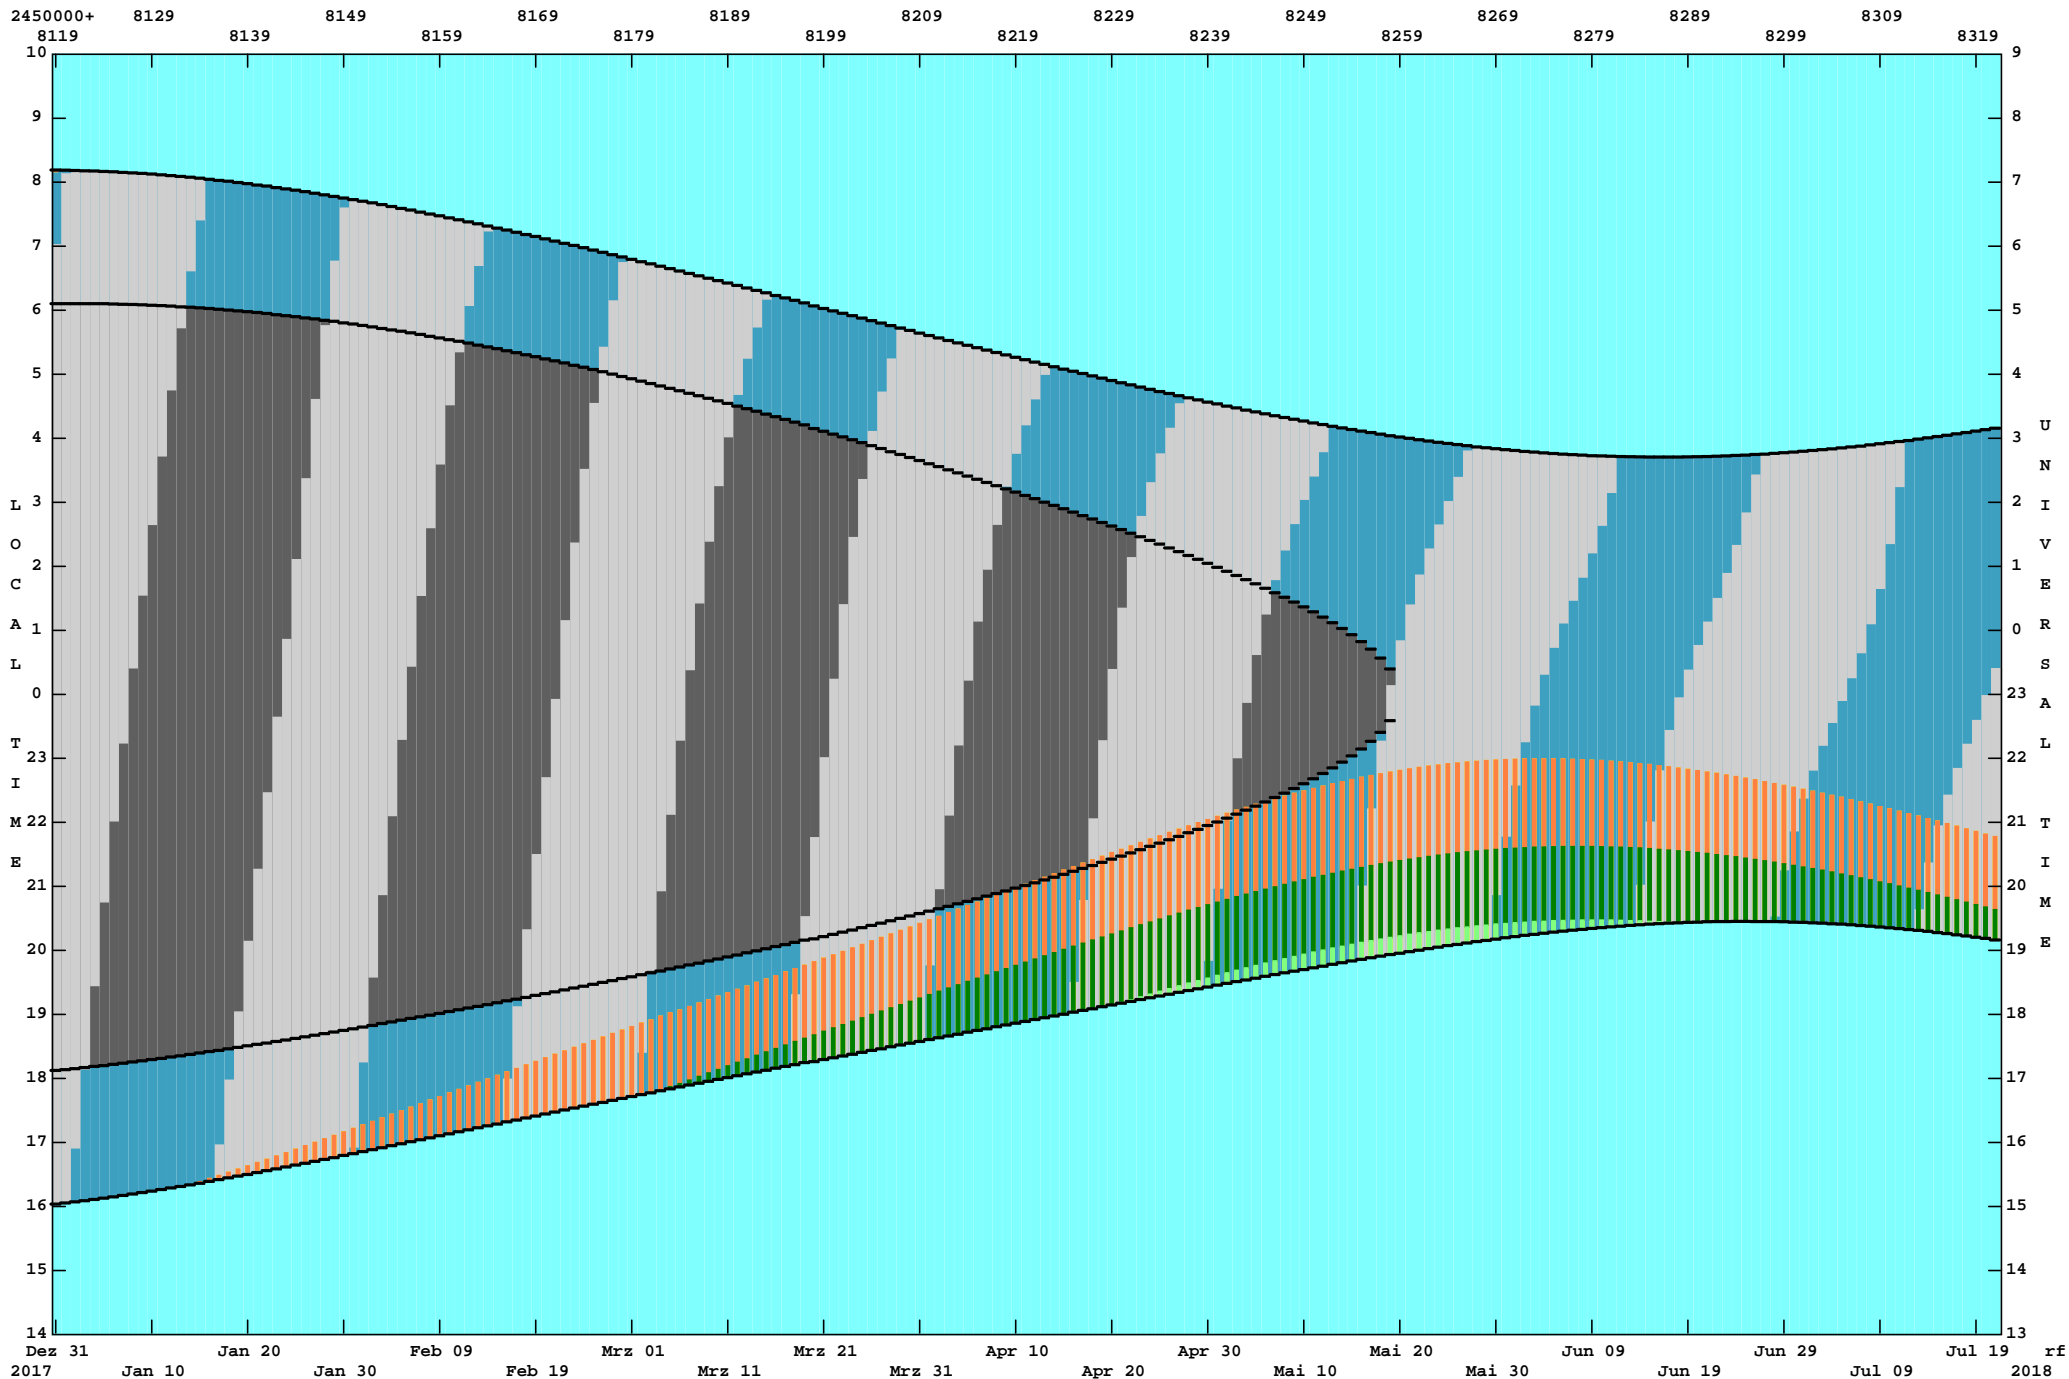

Ten degrees 0 10 20 30 40 50 60 70 80 90 Degrees

Mask: Ten degrees

Night when Sun below -18 degrees

Ten degrees 0 10 20 30 40 50 60 70 80 90 Degrees

Mask: Ten degrees

Night when Sun below -18 degrees

Ten degrees 0 10 20 30 40 50 60 70 80 90 Degrees

Mask: Ten degrees

Night when Sun below -18 degrees

Ten degrees 0 10 20 30 40 50 60 70 80 90 Degrees

Ten degrees 0 10 20 30 40 50 60 70 80 90 Degrees

Mask: Ten degrees

Night when Sun below -18 degrees

Ten degrees 0 10 20 30 40 50 60 70 80 90 Degrees

Mask: Ten degrees

Night when Sun below -18 degrees

Ten degrees 0 10 20 30 40 50 60 70 80 90 Degrees

Mask: Ten degrees

Night when Sun below -18 degrees

Ten degrees 0 10 20 30 40 50 60 70 80 90 Degrees

Mask: Ten degrees