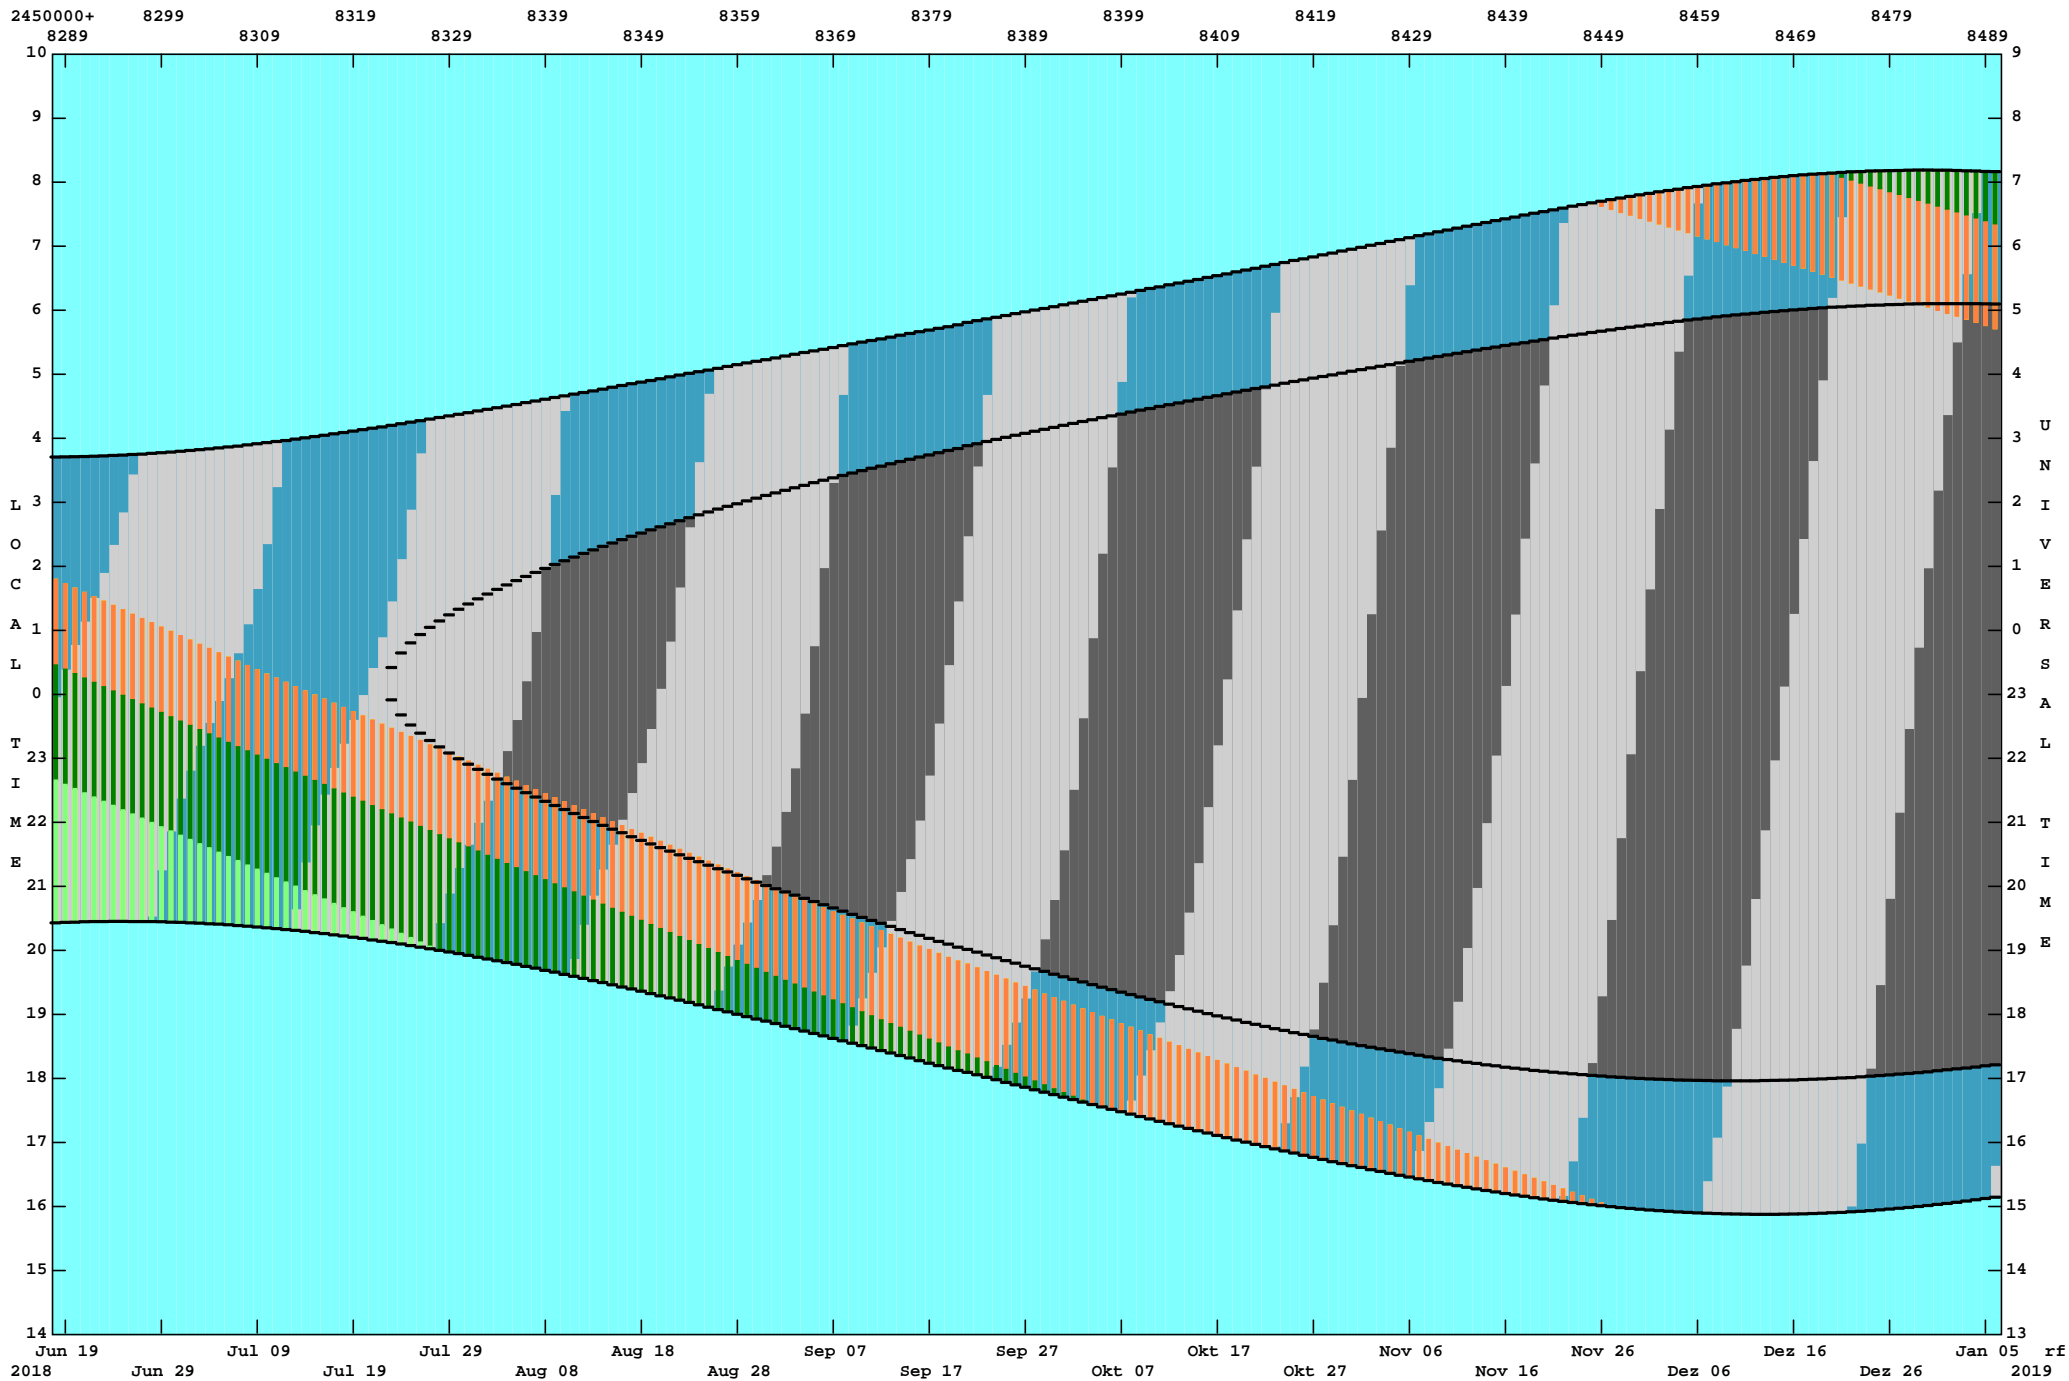

Mask: Ten degrees

Night when Sun below -18 degrees

Ten degrees 0 10 20 30 40 50 60 70 80 90 Degrees

Ten degrees 0 10 20 30 40 50 60 70 80 90 Degrees

Mask: Ten degrees

Night when Sun below -18 degrees

Ten degrees 0 10 20 30 40 50 60 70 80 90 Degrees

Mask: Ten degrees

Night when Sun below -18 degrees

Ten degrees 0 10 20 30 40 50 60 70 80 90 Degrees

Mask: Ten degrees

Night when Sun below -18 degrees

Ten degrees 0 10 20 30 40 50 60 70 80 90 Degrees

Mask: Ten degrees

Night when Sun below -18 degrees

Ten degrees 0 10 20 30 40 50 60 70 80 90 Degrees

Mask: Ten degrees

Night when Sun below -18 degrees

Ten degrees 0 10 20 30 40 50 60 70 80 90 Degrees

Ten degrees 0 10 20 30 40 50 60 70 80 90 Degrees