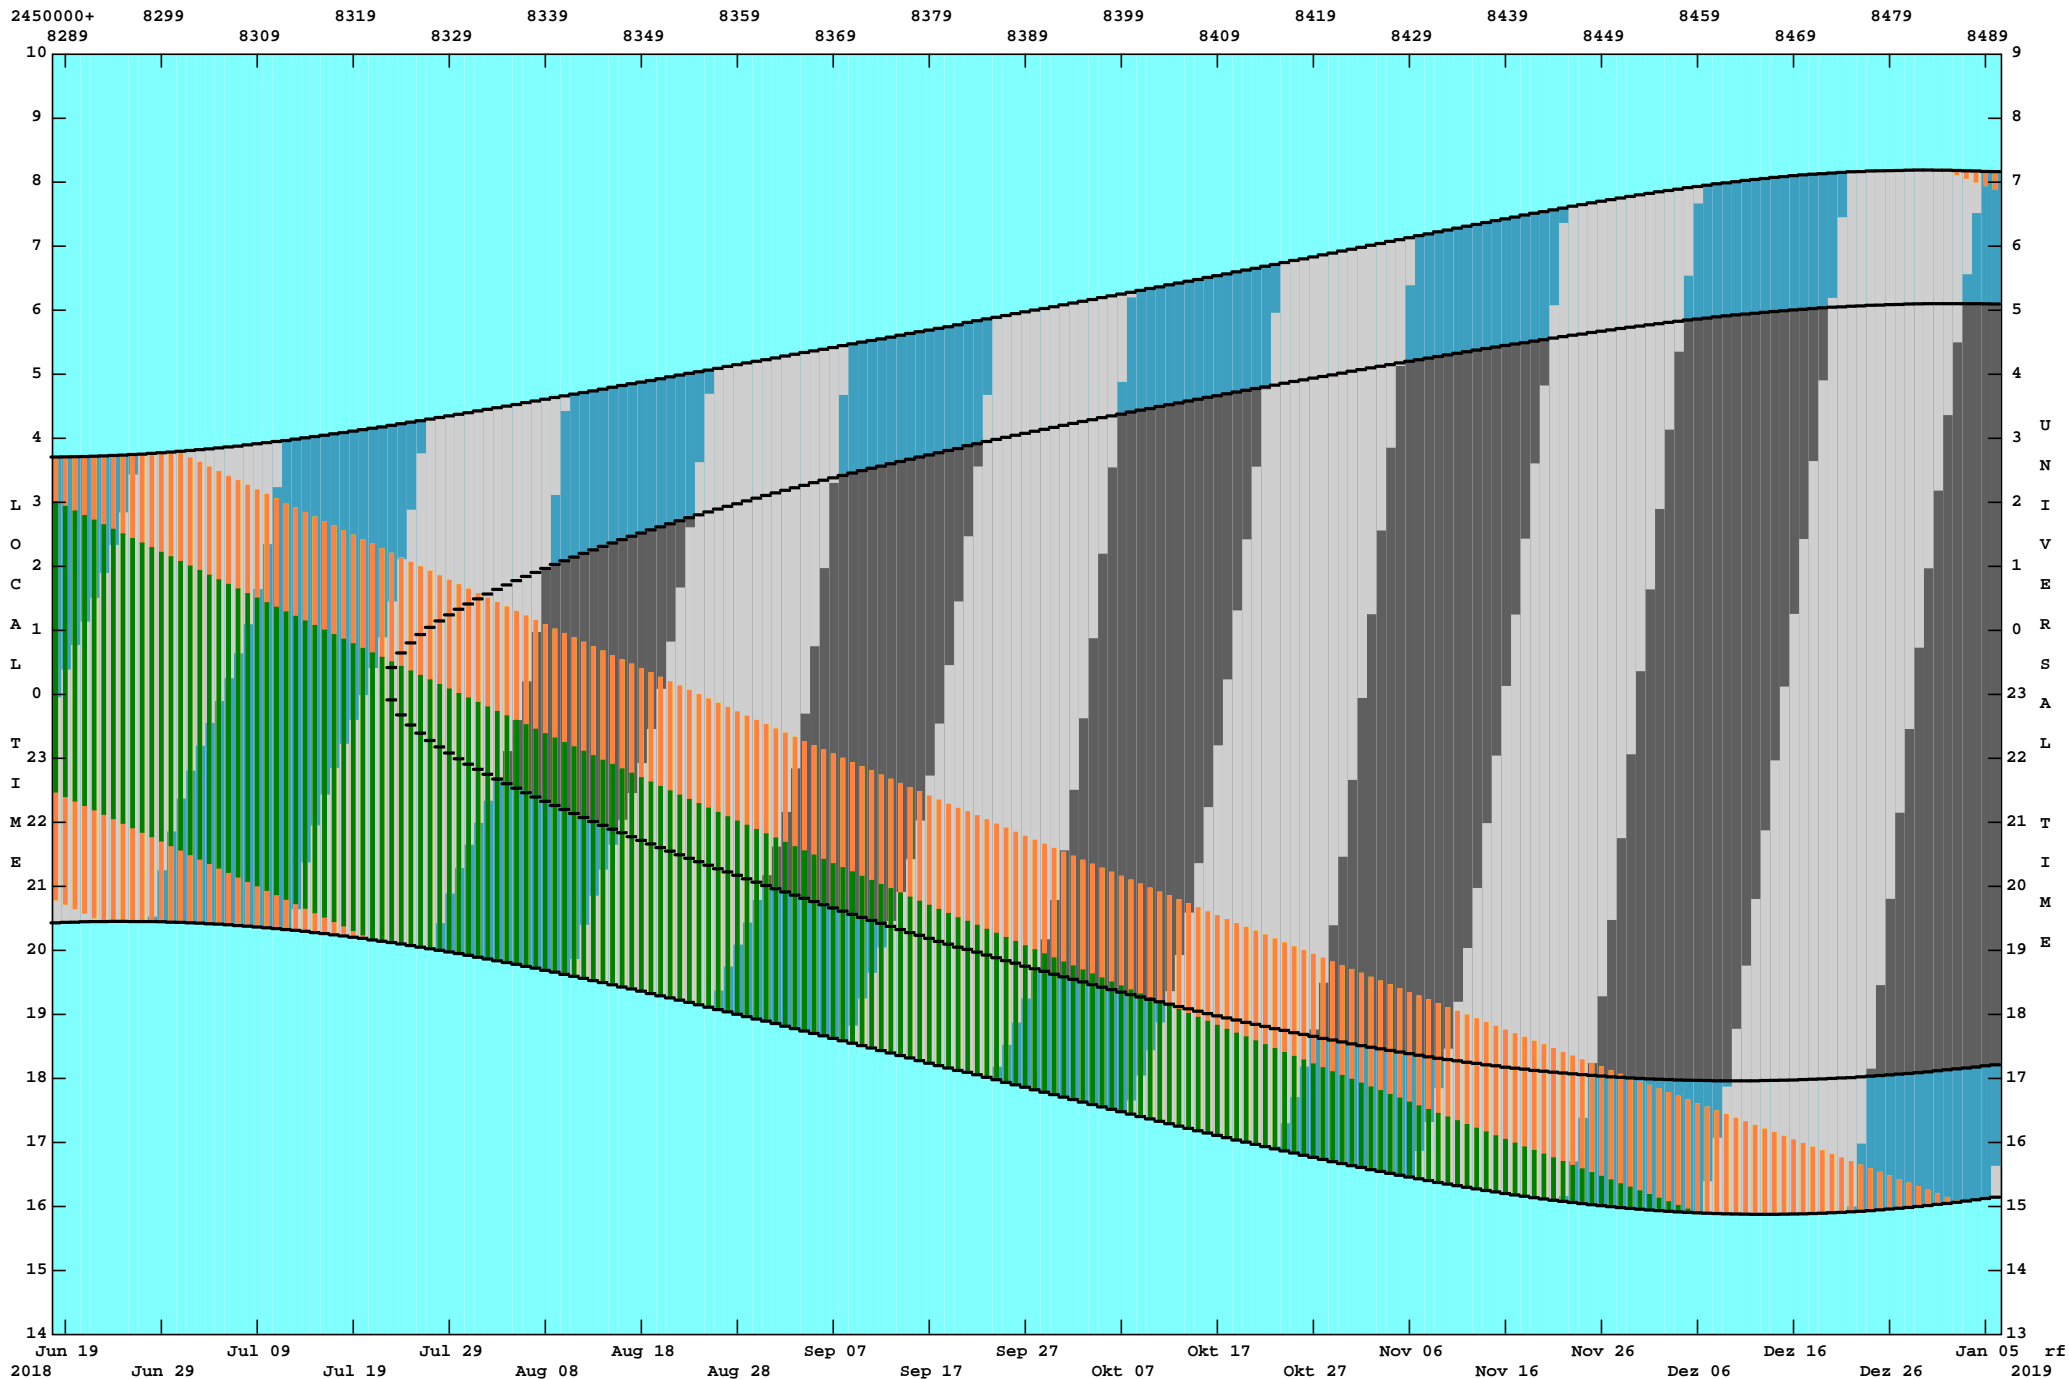

Mask: Ten degrees

Night when Sun below -18 degrees

Ten degrees 0 10 20 30 40 50 60 70 80 90 Degrees

Ten degrees 0 10 20 30 40 50 60 70 80 90 Degrees

Mask: Ten degrees

Night when Sun below -18 degrees

Ten degrees 0 10 20 30 40 50 60 70 80 90 Degrees

Mask: Ten degrees

Night when Sun below -18 degrees

Ten degrees 0 10 20 30 40 50 60 70 80 90 Degrees

Mask: Ten degrees

Night when Sun below -18 degrees

Ten degrees 0 10 20 30 40 50 60 70 80 90 Degrees

Mask: Ten degrees

Night when Sun below -18 degrees

Ten degrees 0 10 20 30 40 50 60 70 80 90 Degrees

Mask: Ten degrees

Night when Sun below -18 degrees

Ten degrees 0 10 20 30 40 50 60 70 80 90 Degrees

Ten degrees 0 10 20 30 40 50 60 70 80 90 Degrees