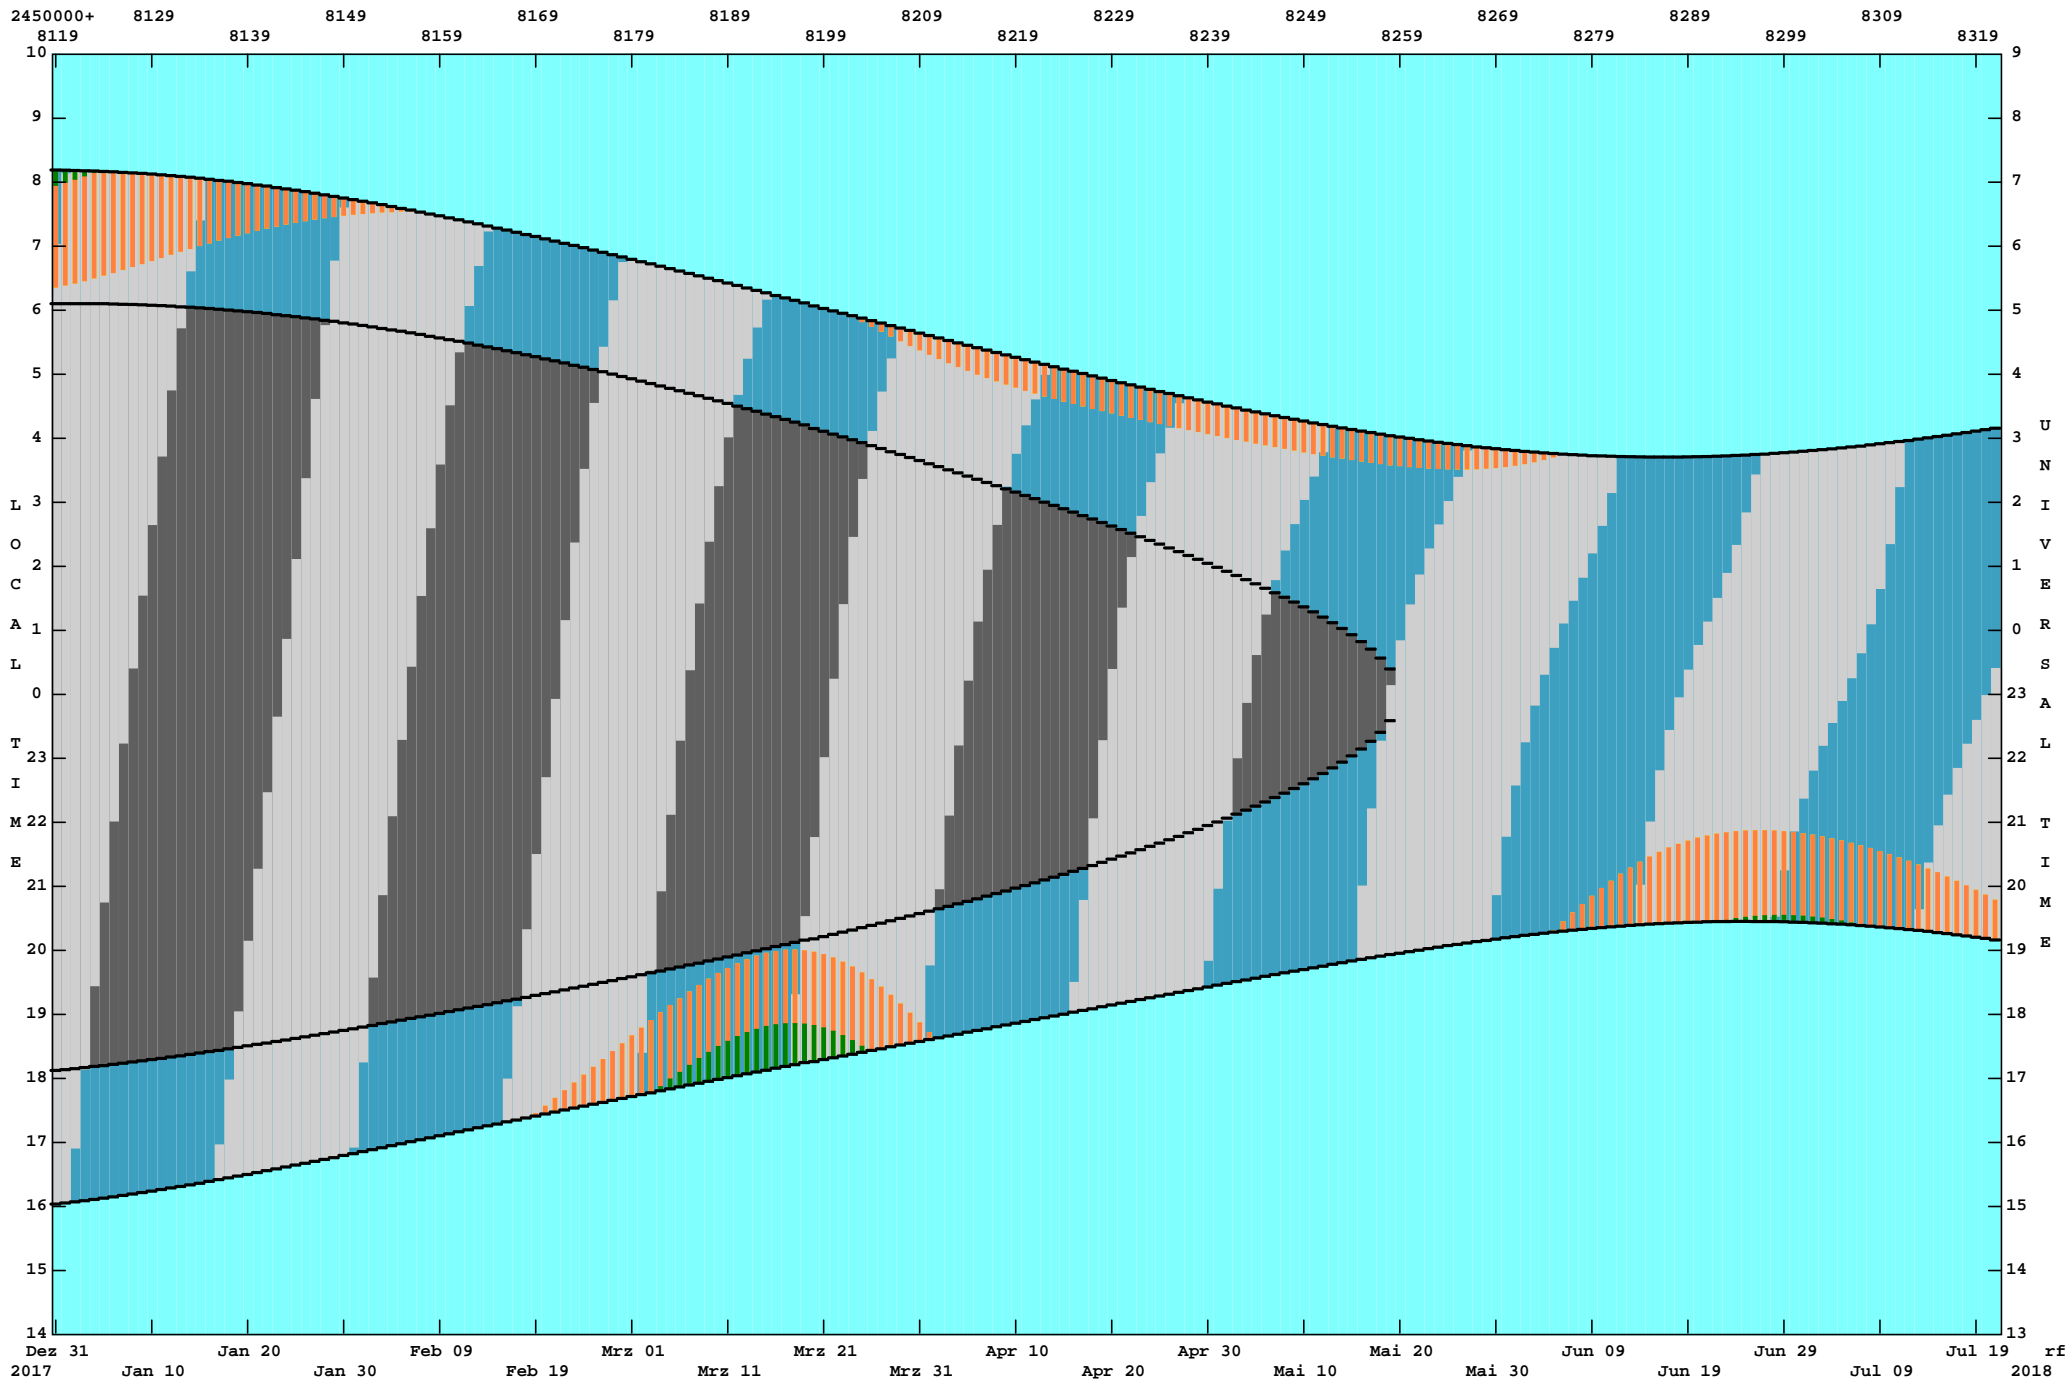

Ten degrees 0 10 20 30 40 50 60 70 80 90 Degrees

Mask: Ten degrees

Night when Sun below -18 degrees

Ten degrees 0 10 20 30 40 50 60 70 80 90 Degrees

Mask: Ten degrees

Night when Sun below -18 degrees

Ten degrees 0 10 20 30 40 50 60 70 80 90 Degrees

Mask: Ten degrees

Night when Sun below -18 degrees

Ten degrees 0 10 20 30 40 50 60 70 80 90 Degrees

Ten degrees 0 10 20 30 40 50 60 70 80 90 Degrees

Mask: Ten degrees

Night when Sun below -18 degrees

Ten degrees 0 10 20 30 40 50 60 70 80 90 Degrees

Mask: Ten degrees

Night when Sun below -18 degrees

Ten degrees 0 10 20 30 40 50 60 70 80 90 Degrees

Mask: Ten degrees

Night when Sun below -18 degrees

Ten degrees 0 10 20 30 40 50 60 70 80 90 Degrees

Mask: Ten degrees