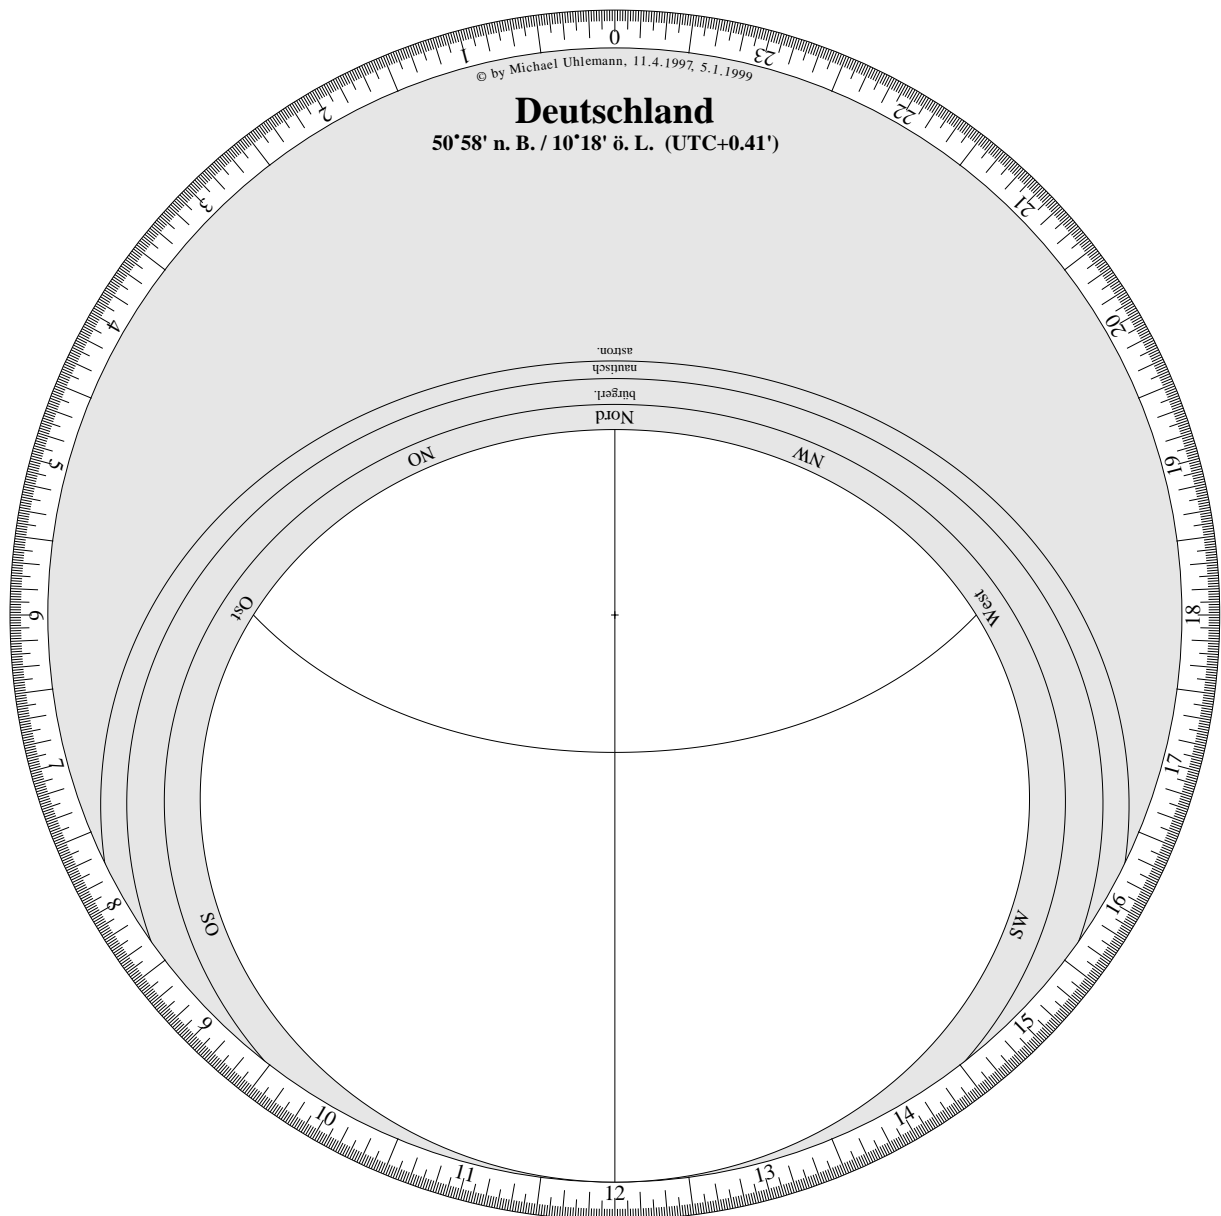

Lot:

# Drehbare Sternkarte

Horizontscheibe für 50° 58' nördliche Breite.

© by Michael Uhlemann, 11.4.1997; Version 9.1.1999