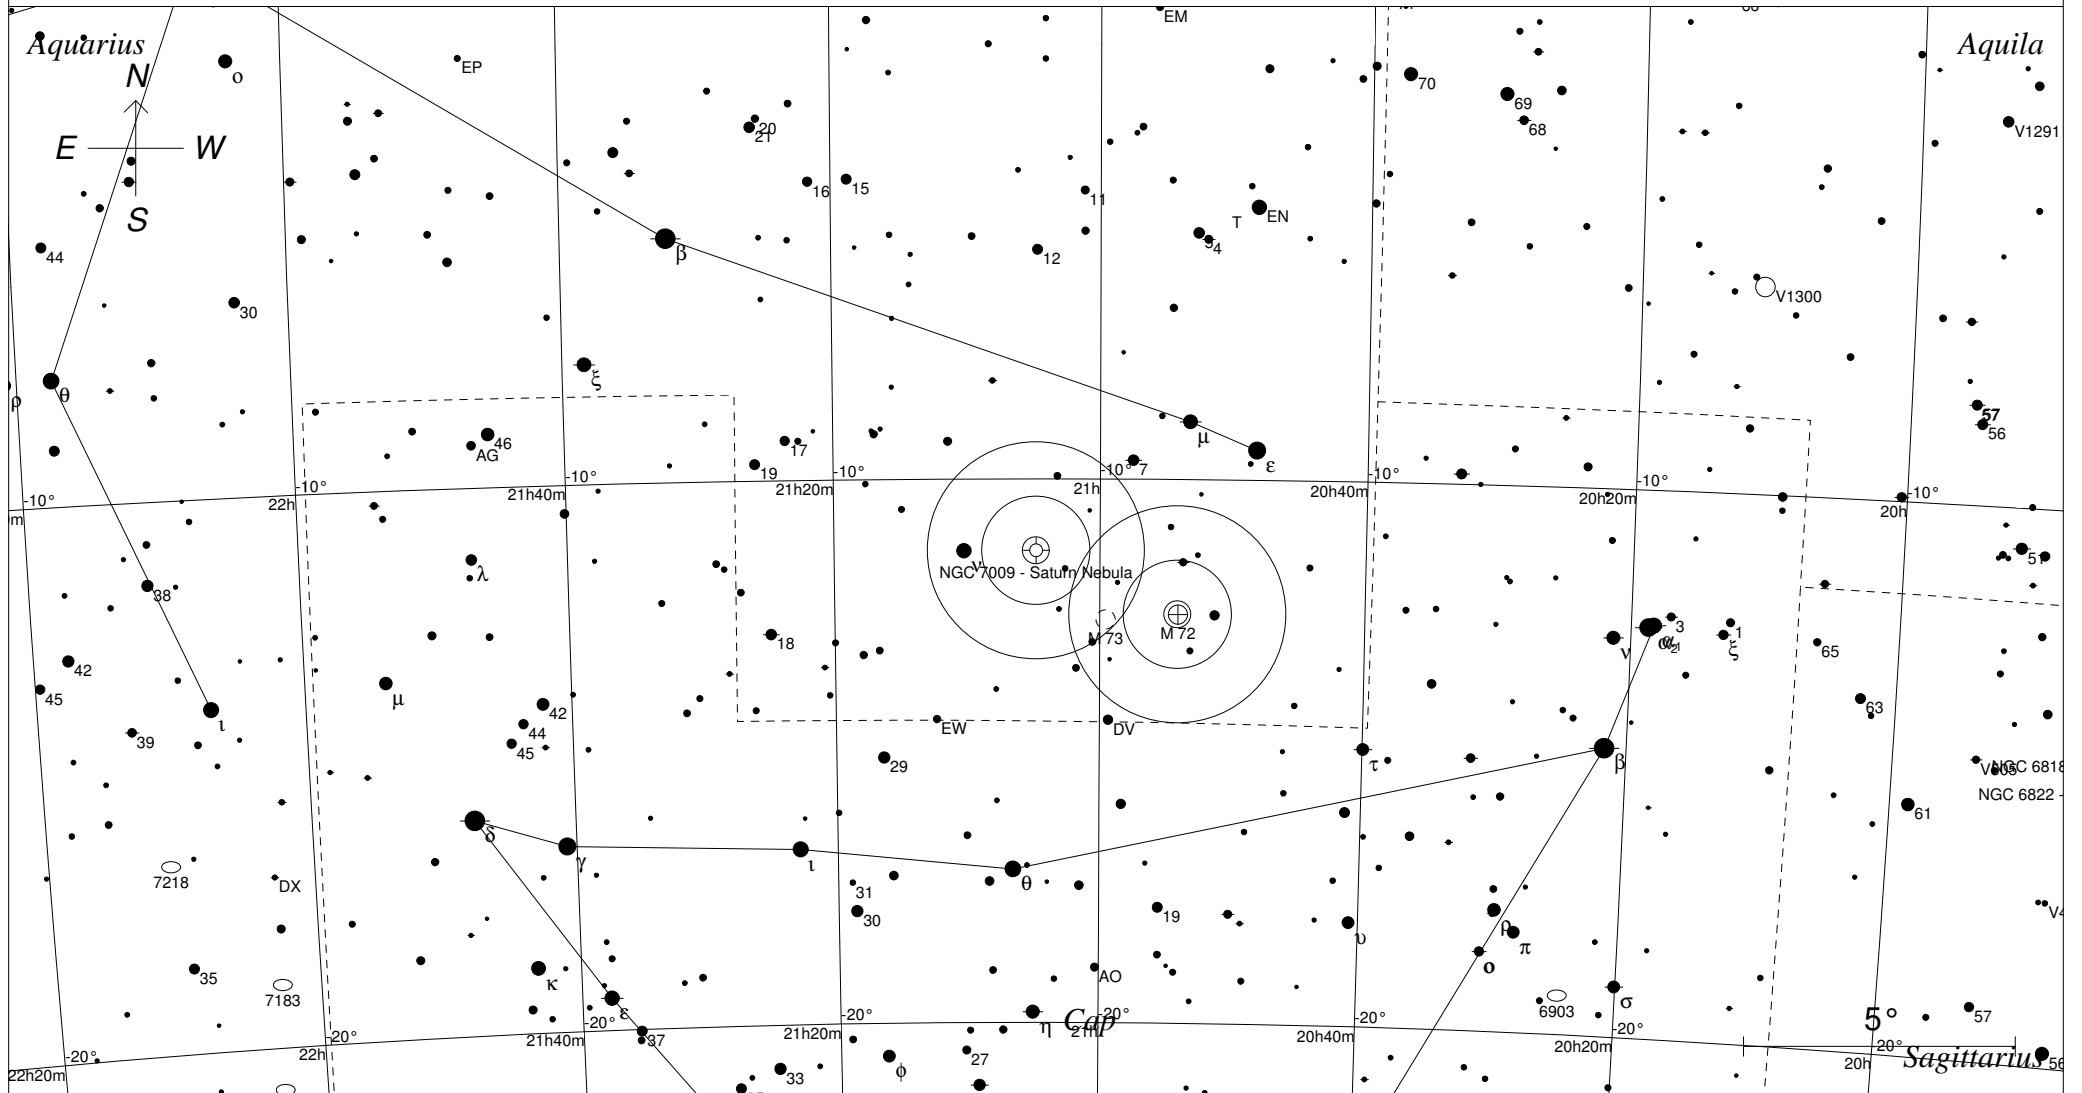

NGC 7009 im Wassermann

STARS

- <3
- 4
- 5
- 6
- 7

- Multiple star
- Variable star
- ☄ Comet
- Galaxy
- Bright nebula

SYMBOLS

- Dark nebula
- ⊕ Globular cluster
- Open cluster
- Planetary nebula
- Quasar
- △ Radio source
- × X-ray source
- Other object

Sterne bis 7.5 mag / DS-Objekte bis 12 mag
FOV: 20°

Telradkarte erstellt mit SkyMap Pro 10
Aufsuchkarte erstellt mit Guide 8

© 2011 Andreas Schnabel

3		7	
4		8	
5		9	
6		10	

21h04m10.8s J2000.0
 -11 21' 49" Aqr
 Millennium page 1335
 New Uranometria page 123
 Old Uranometria page 300
 Sky Atlas 2000 Page 16
 Aufsuchkarte von NGC7009