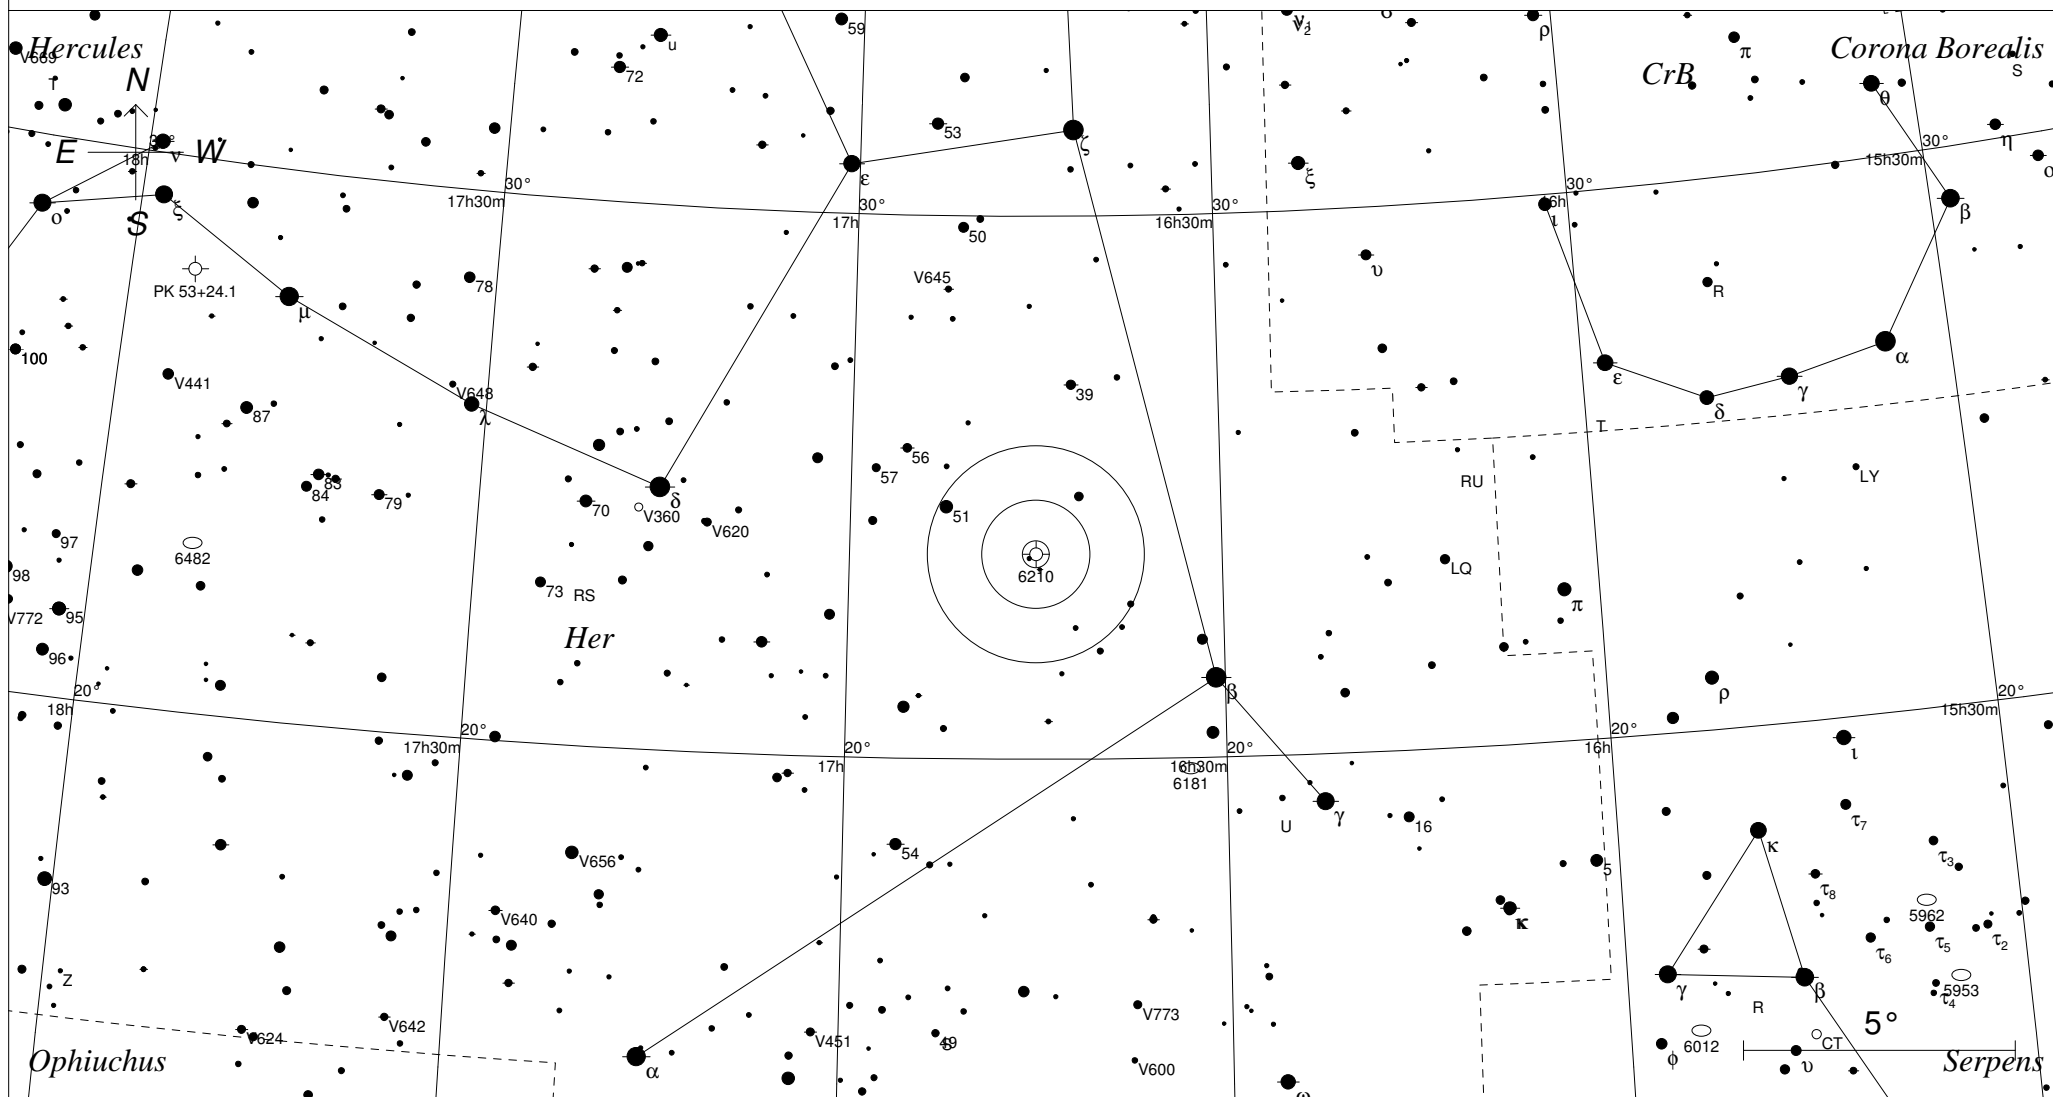

# NGC 6210 im Herkules

## STARS

- <3   · >7.5
- 4
- 5
- 6
- 7

## SYMBOLS

- |                 |                    |                |
|-----------------|--------------------|----------------|
| ● Multiple star | ☐ Dark nebula      | △ Radio source |
| ○ Variable star | ⊕ Globular cluster | × X-ray source |
| ☄ Comet         | ○ Open cluster     | ○ Other object |
| ○ Galaxy        | ⊙ Planetary nebula |                |
| □ Bright nebula | ⊗ Quasar           |                |

Sterne bis 7.5 mag / DS-Objekte bis 12 mag  
FOV: 20°

Telradkarte erstellt mit SkyMap Pro 10  
Aufsuchkarte erstellt mit Guide 8

© 2011 Andreas Schnabel

16h44m11.7s J2000.0  
 +23 31' 12" Her  
 Millennium page 1204  
 New Uranometria page 68  
 Old Uranometria page 156  
 Sky Atlas 2000 Page 8  
 Aufsuchkarte von NGC6210