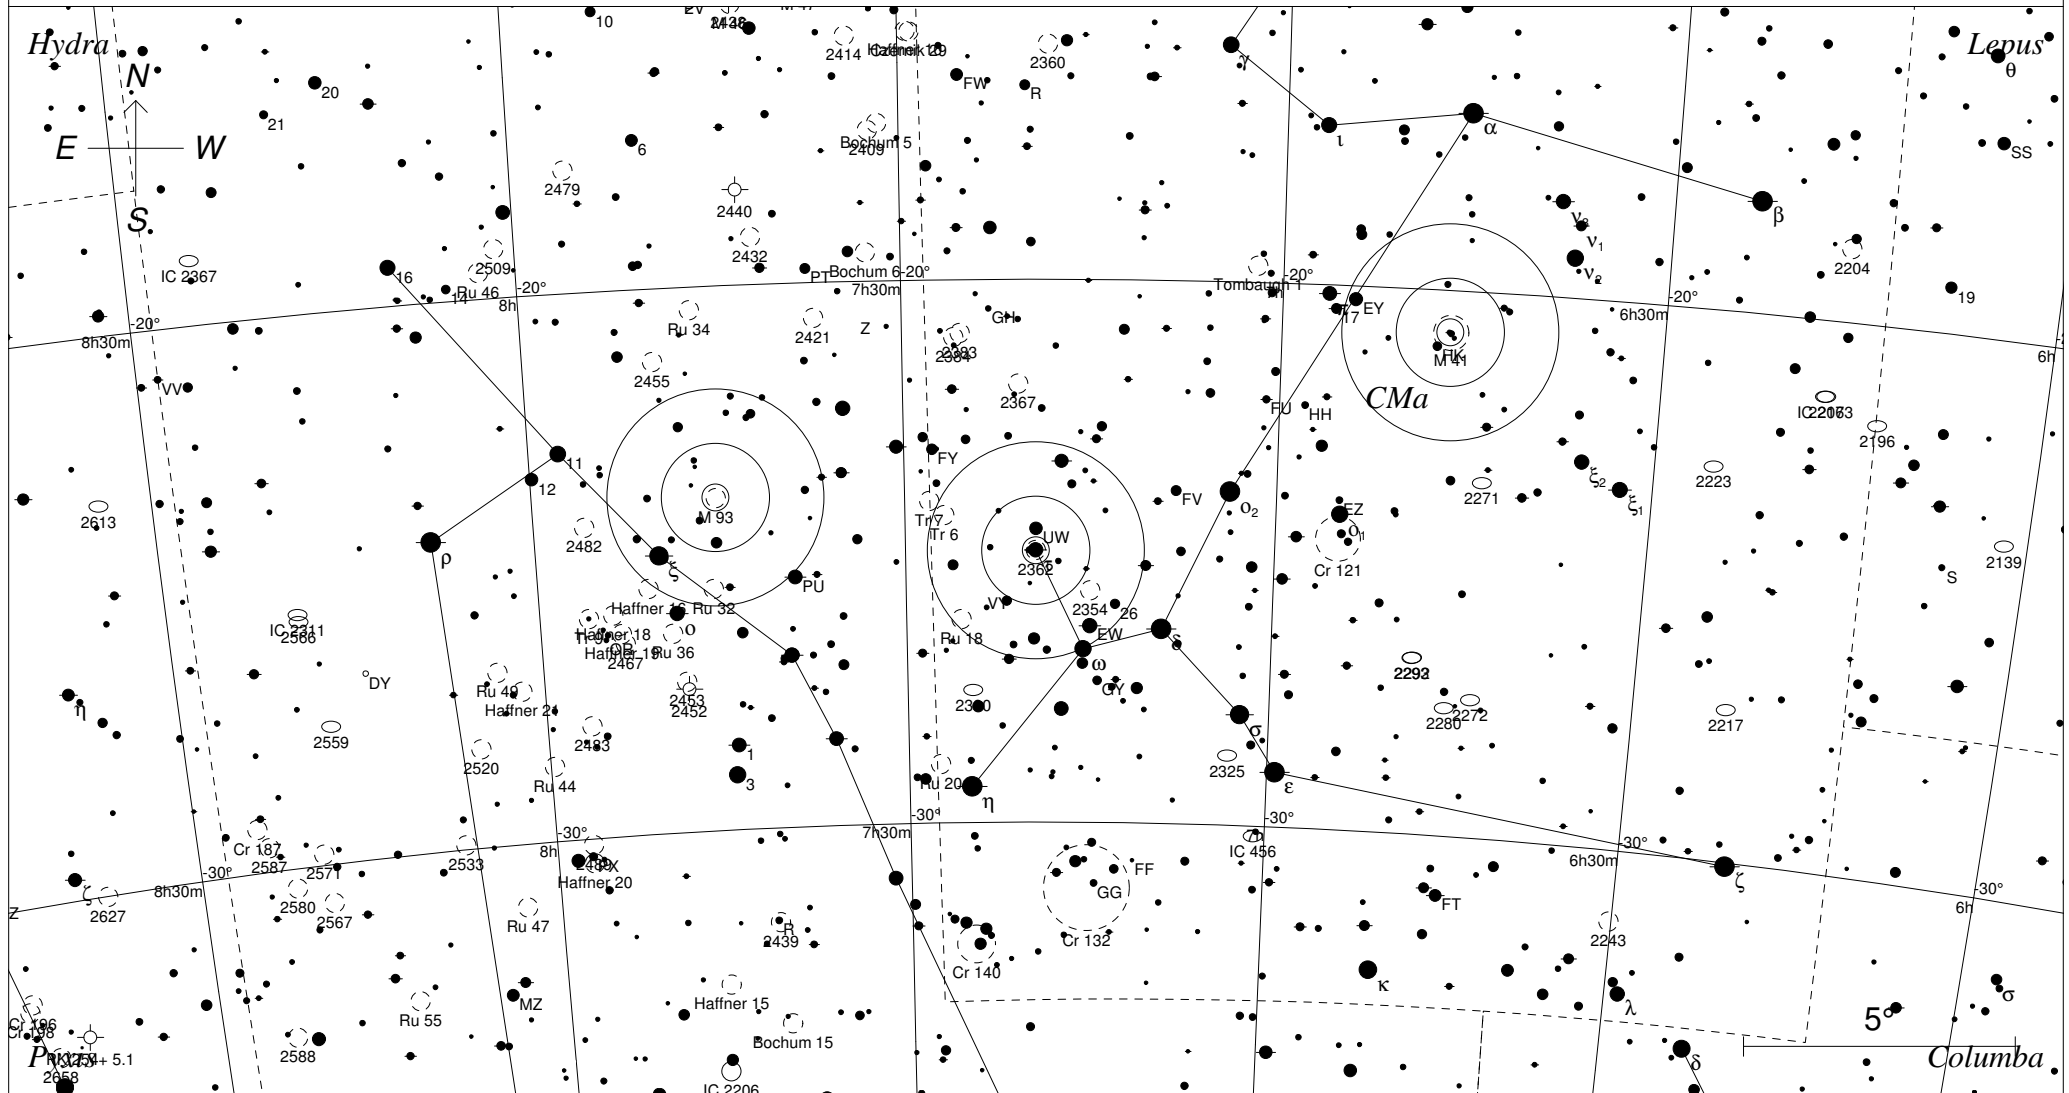

NGC 2362 im Großen Hund

STARS

- <3
- 4
- 5
- 6
- 7

- Multiple star
- Variable star
- ☄ Comet
- Galaxy
- Bright nebula

SYMBOLS

- Dark nebula
- ⊕ Globular cluster
- Open cluster
- Planetary nebula
- Quasar
- △ Radio source
- × X-ray source
- Other object

Sterne bis 7.5 mag / DS-Objekte bis 12 mag
FOV: 20°

Telradkarte erstellt mit SkyMap Pro 10
Aufsuchkarte erstellt mit Guide 9

© 2017 Andreas Schnabel

○ Galaxie
 ○ Sternh.

3	●	7	●
4	●	8	●
5	●	9	●
6	●	10	●

07h18m41.4s J2000.0
 -24 57' 15" CMa
 Millennium Seite 345
 Uranometria Seite 154
 Uranometria 2000.0 Seite 319
 SkyAtlas 2000.0 Seite 19
 Aufsuchkarte NGC 2362