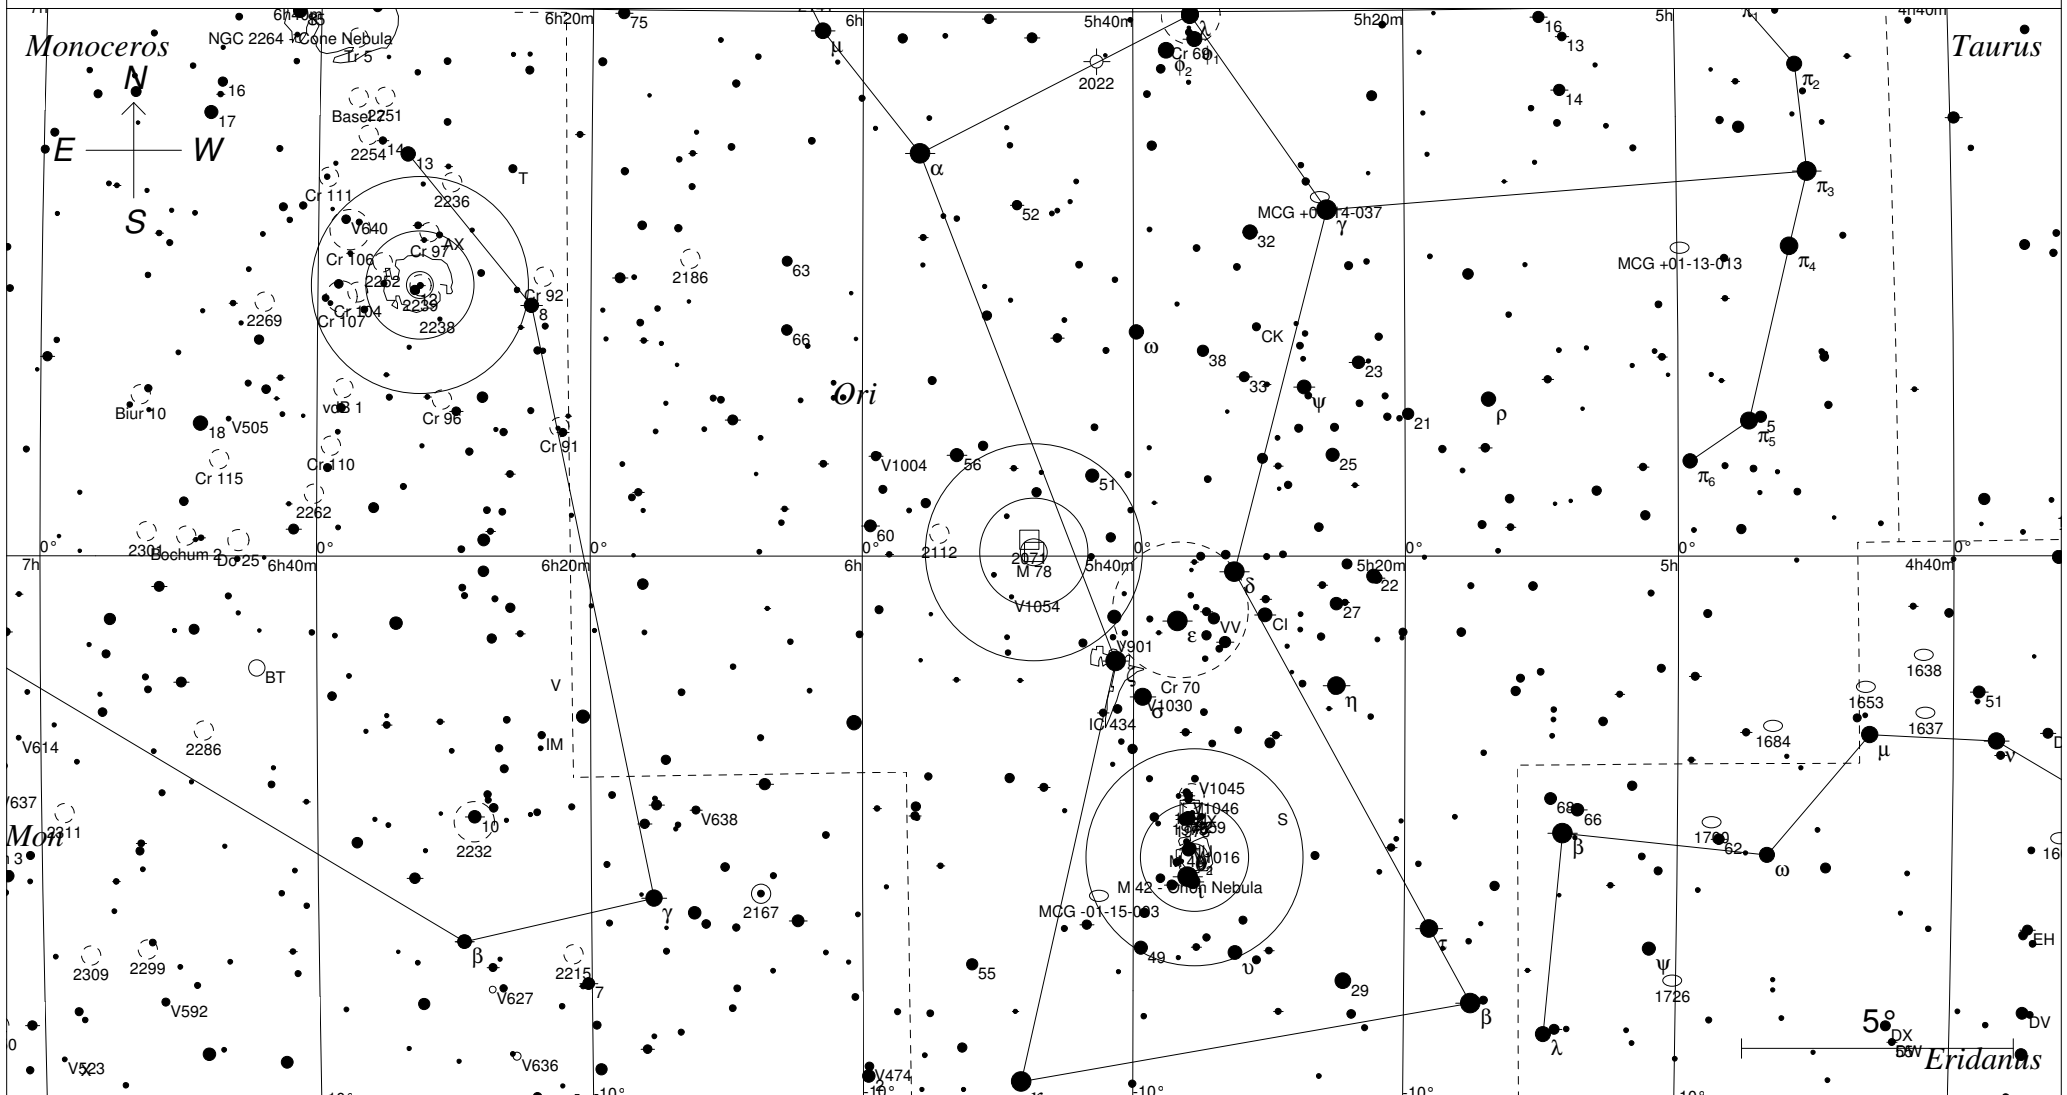

# Messier 78 im Orion

STARS		SYMBOLS	
● <3	• >7.5	● Multiple star	⊠ Dark nebula
● 4		○ Variable star	⊕ Globular cluster
● 5		☄ Comet	⊗ X-ray source
● 6		○ Galaxy	○ Other object
● 7		□ Bright nebula	○ Planetary nebula
		○ Quasar	

Sterne bis 7.5 mag / DS-Objekte bis 12 mag  
FOV: 20°

Telradkarte erstellt mit SkyMap 10  
Aufsuchkarte erstellt mit Guide 8

© 2011 Andreas Schnabel

3	●	7	●
4	●	8	●
5	●	9	●
6	●	10	●

N

E

05h46m45.7s J2000.0  
 +00 04' 09" Ori  
 Millennium page 253  
 New Uranometria page 116  
 Old Uranometria page 226  
 Sky Atlas 2000 Page 11  
 Aufsuchkarte von M78 im Orion