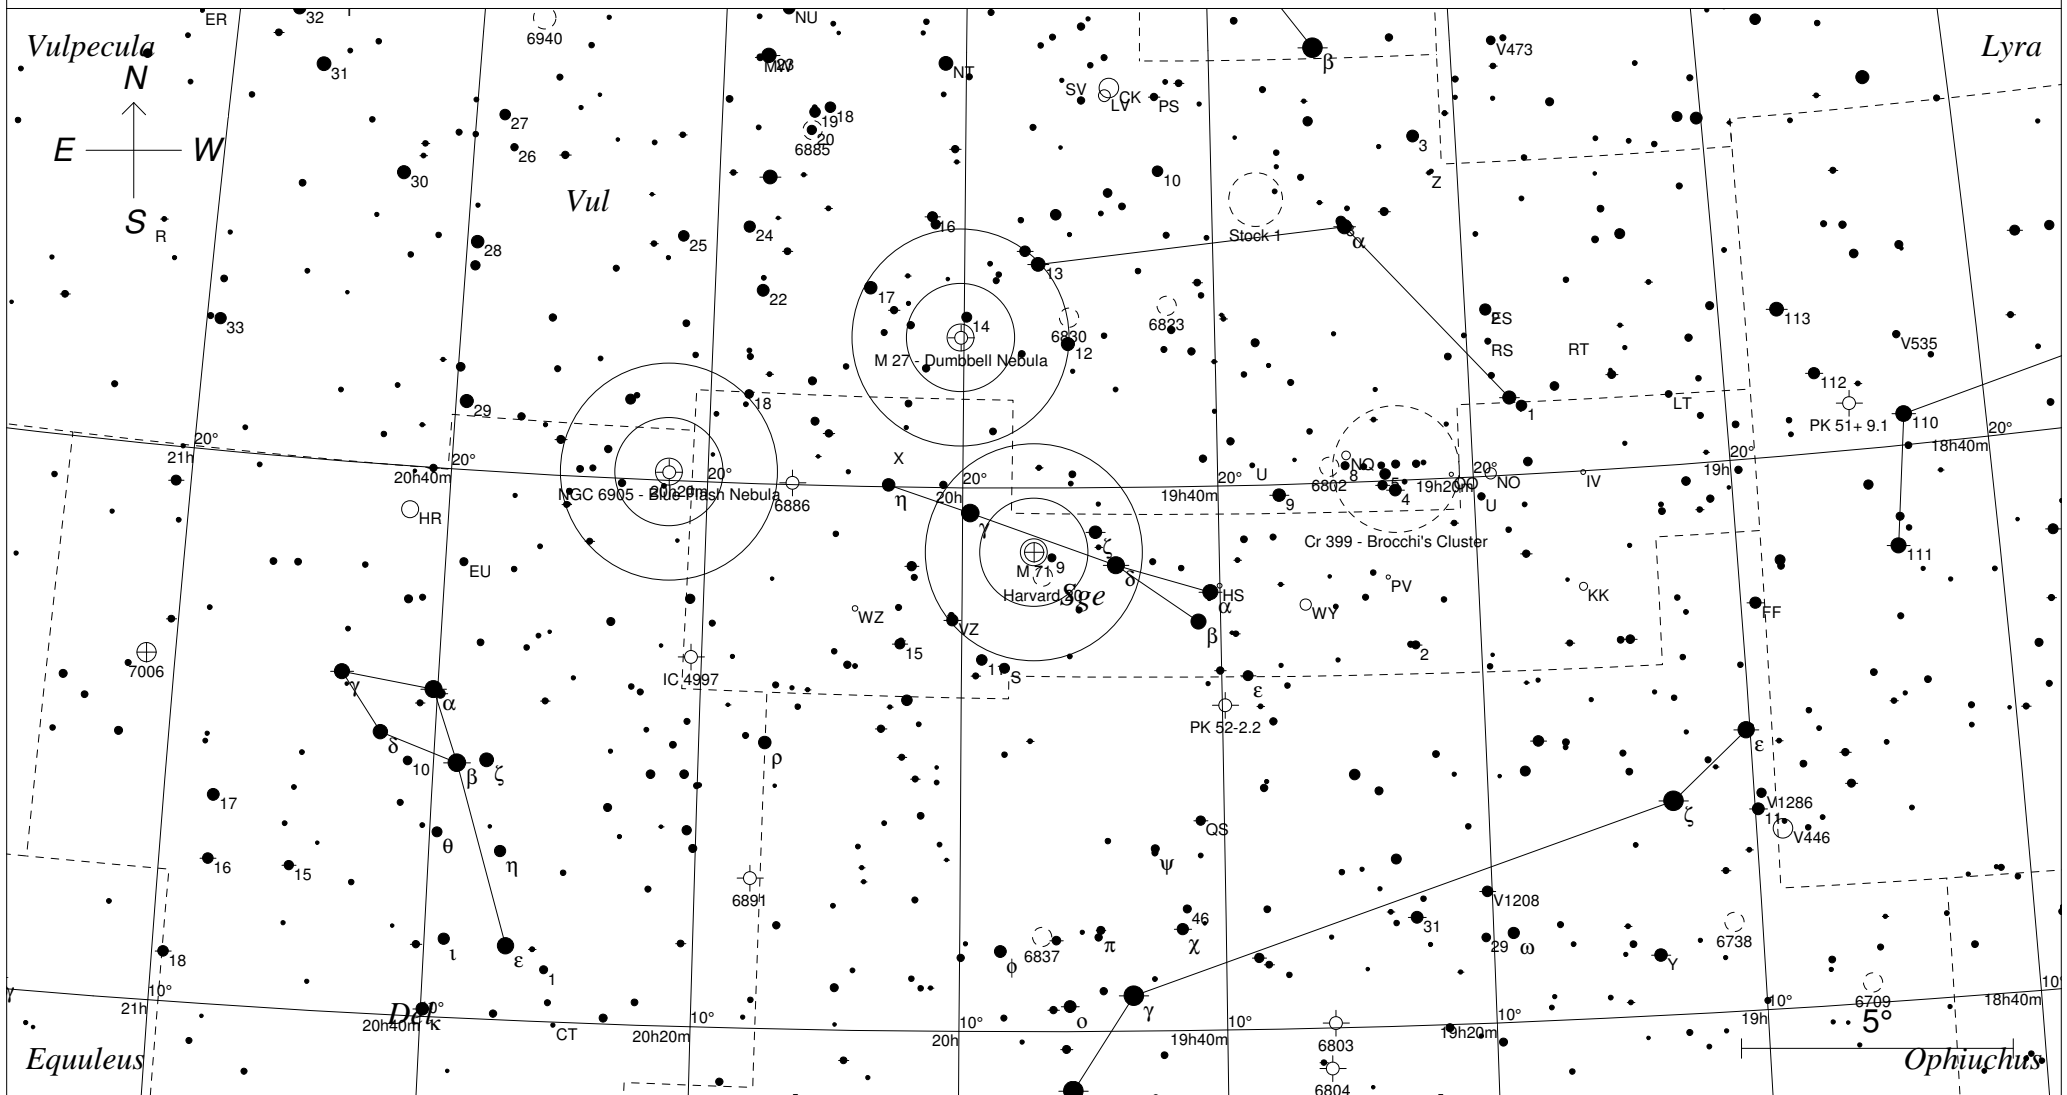

# Messier 71 im Pfeil

## STARS

- <3
- 4
- 5
- 6
- 7
- >7.5

## SYMBOLS

- |                 |                    |                |
|-----------------|--------------------|----------------|
| ● Multiple star | ☐ Dark nebula      | △ Radio source |
| ○ Variable star | ⊕ Globular cluster | × X-ray source |
| ☄ Comet         | ○ Open cluster     | ○ Other object |
| ○ Galaxy        | ○ Planetary nebula |                |
| □ Bright nebula | ○ Quasar           |                |

Sterne bis 7.5 mag / DS-Objekte bis 12 mag  
FOV: 20°

Telradkarte erstellt mit SkyMap Pro 10  
Aufsuchkarte erstellt mit Guide 9

© 2014 Andreas Schnabel