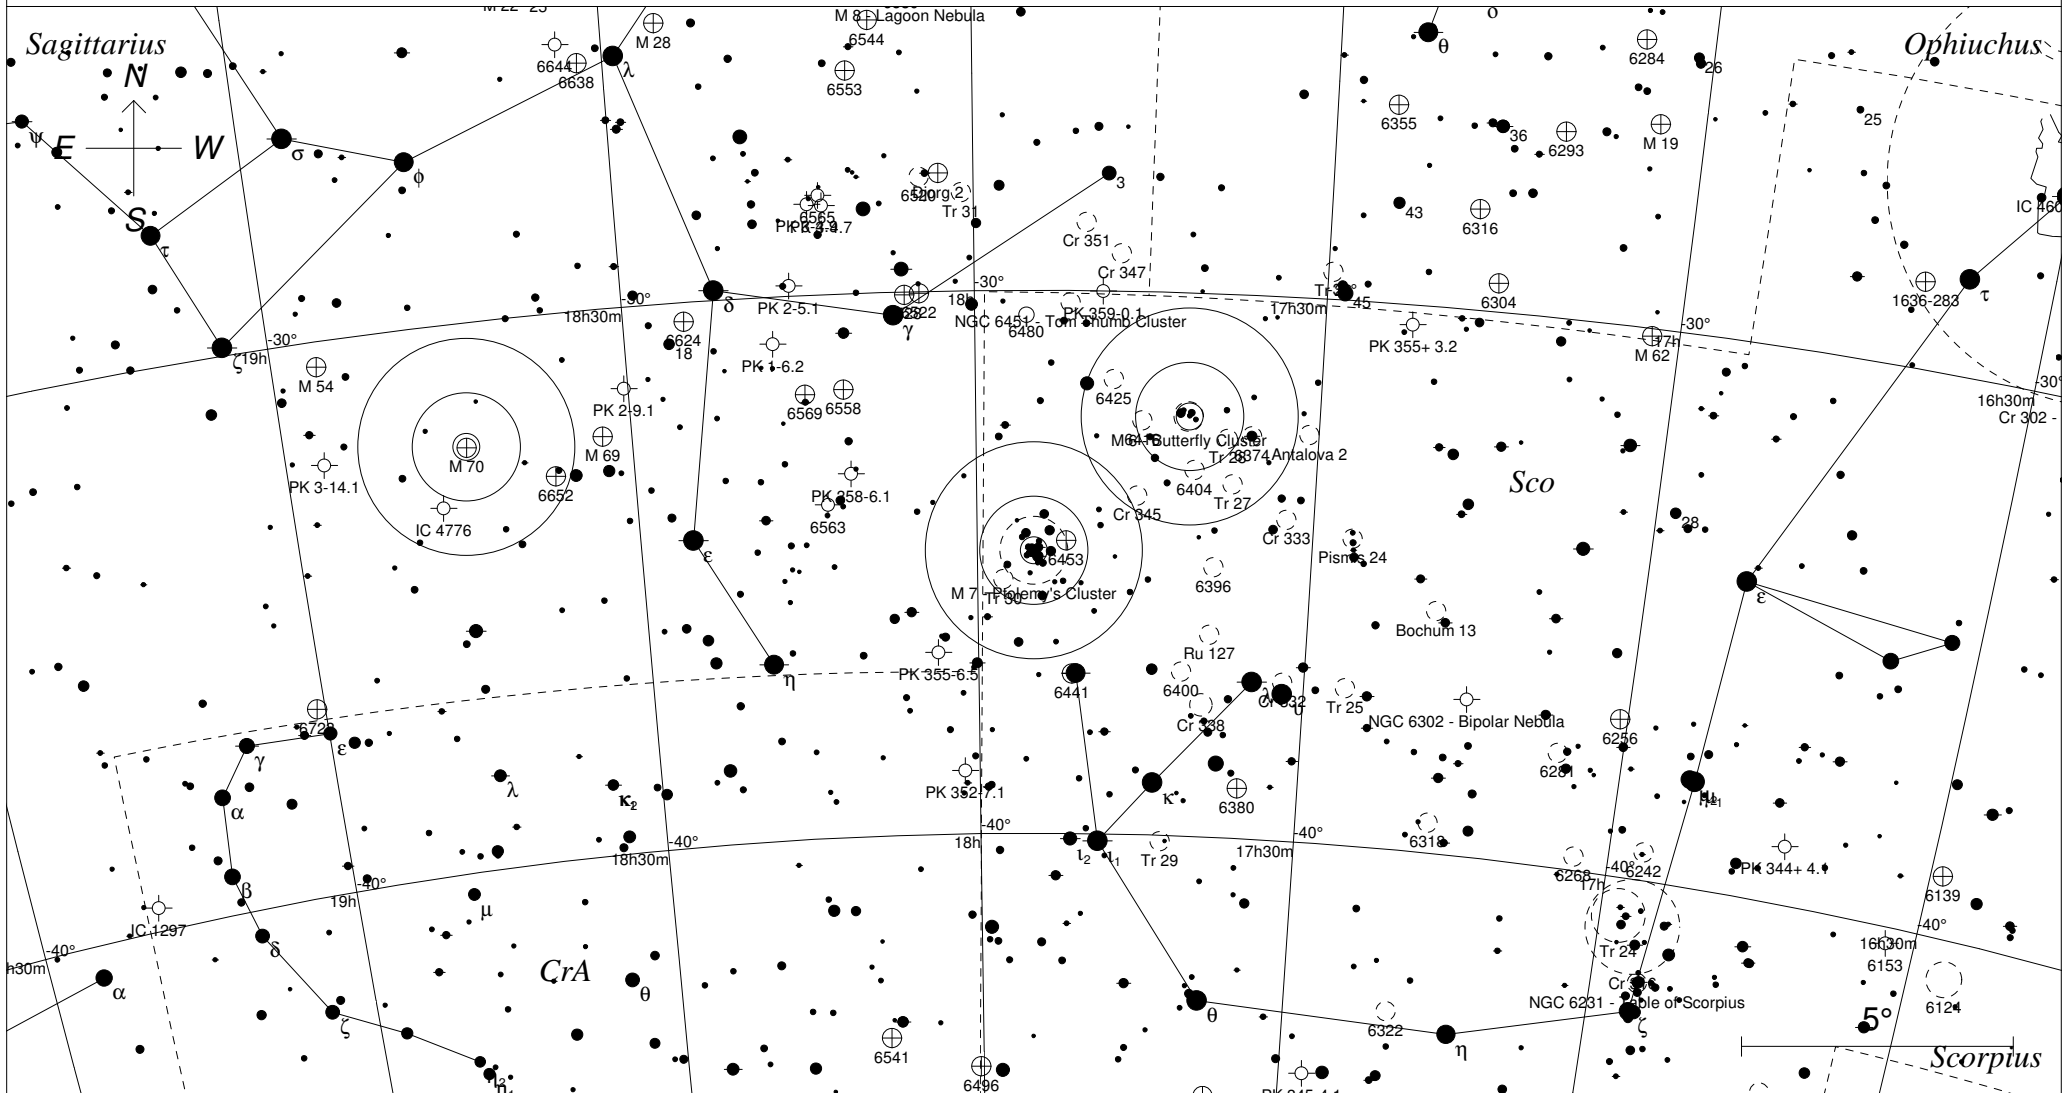

Messier 7 - Ptolemäus Sternhaufen im Skorpion

STARS

- <3
- 4
- 5
- 6
- 7

- Multiple star
- Variable star
- ☄ Comet
- Galaxy
- Bright nebula

SYMBOLS

- ☐ Dark nebula
- ⊕ Globular cluster
- Open cluster
- ☉ Planetary nebula
- Quasar
- △ Radio source
- × X-ray source
- Other object

Sterne bis 7.5 mag / DS-Objekte bis 12 mag
FOV: 20°

Telradkarte erstellt mit SkyMap Pro 10
Aufsuchkarte erstellt mit Guide 9

© 2017 Andreas Schnabel

	Plan Nb
	Kugelh.
	Sternh.

3		7	
4		8	
5		9	
6		10	

17h53m46.0s J2000.0
 -34 46' 59" Sco
 Millennium Seite 1437
 Uranometria Seite 164
 Uranometria 2000.0 Seite 377
 SkyAtlas 2000.0 Seite 22
 Aufsuchkarte von M 7