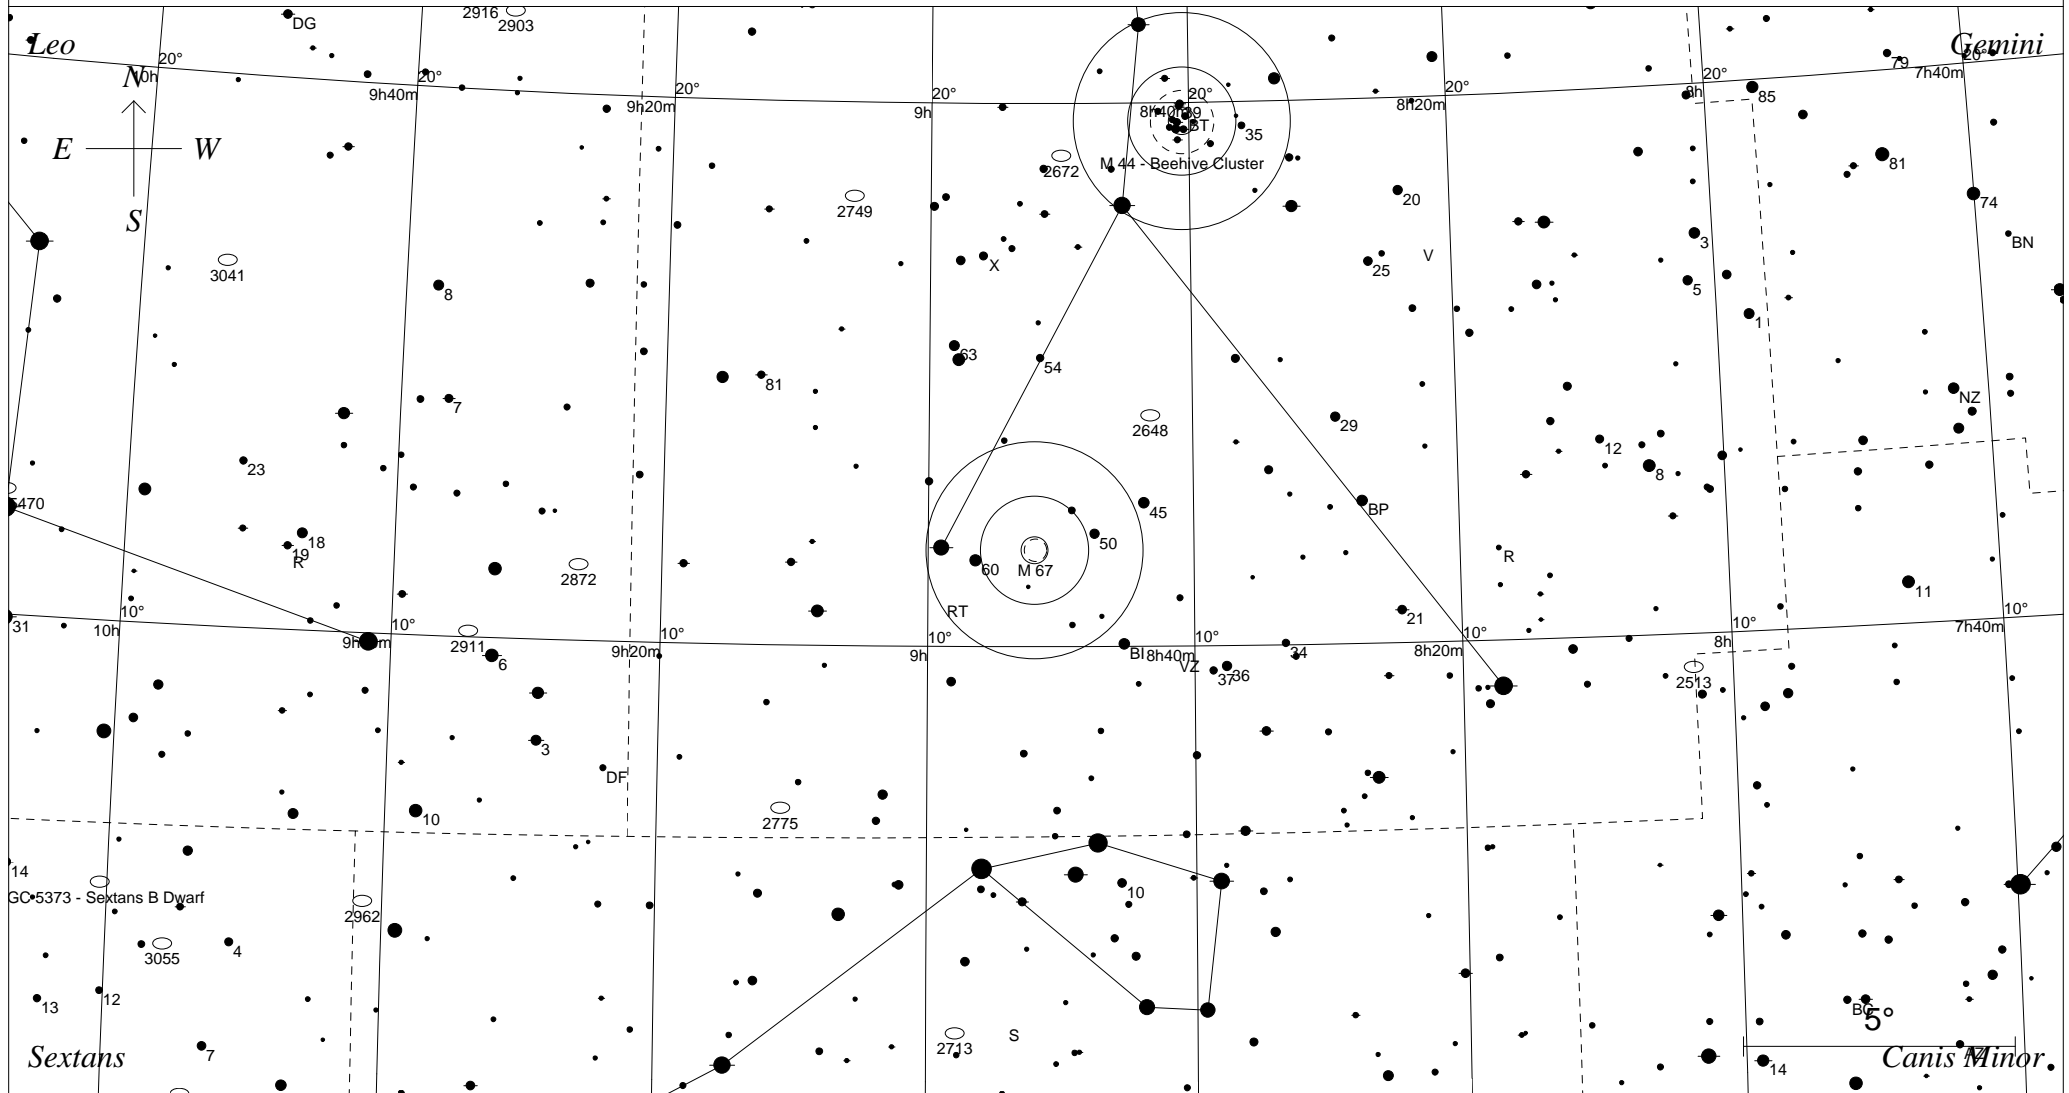

Messier 67 im Krebs

STARS		SYMBOLS	
● <3	• >7.5	● Multiple star	☐ Dark nebula
● 4		○ Variable star	⊕ Globular cluster
● 5		☄ Comet	⊙ Open cluster
● 6		☄ Galaxy	⊙ Planetary nebula
● 7		☐ Bright nebula	⊙ Quasar
		△ Radio source	×
		×	X-ray source
		○	Other object

Sterne bis 7.5 mag / DS-Objekte bis 12 mag
FOV: 20°

Telradkarte erstellt mit SkyMap
Aufsuchkarte erstellt mit Guide 8

© 2010 Andreas Schnabel

3	●	7	●
4	●	8	●
5	●	9	●
6	●	10	●

08h51m24.0s J2000.0
 +11 49' 00" Cnc
 Millennium Seite 736
 New Uranometria page 94
 SkyAtlas 2000.0 Seite 12
 Aufsuchkarte von M67