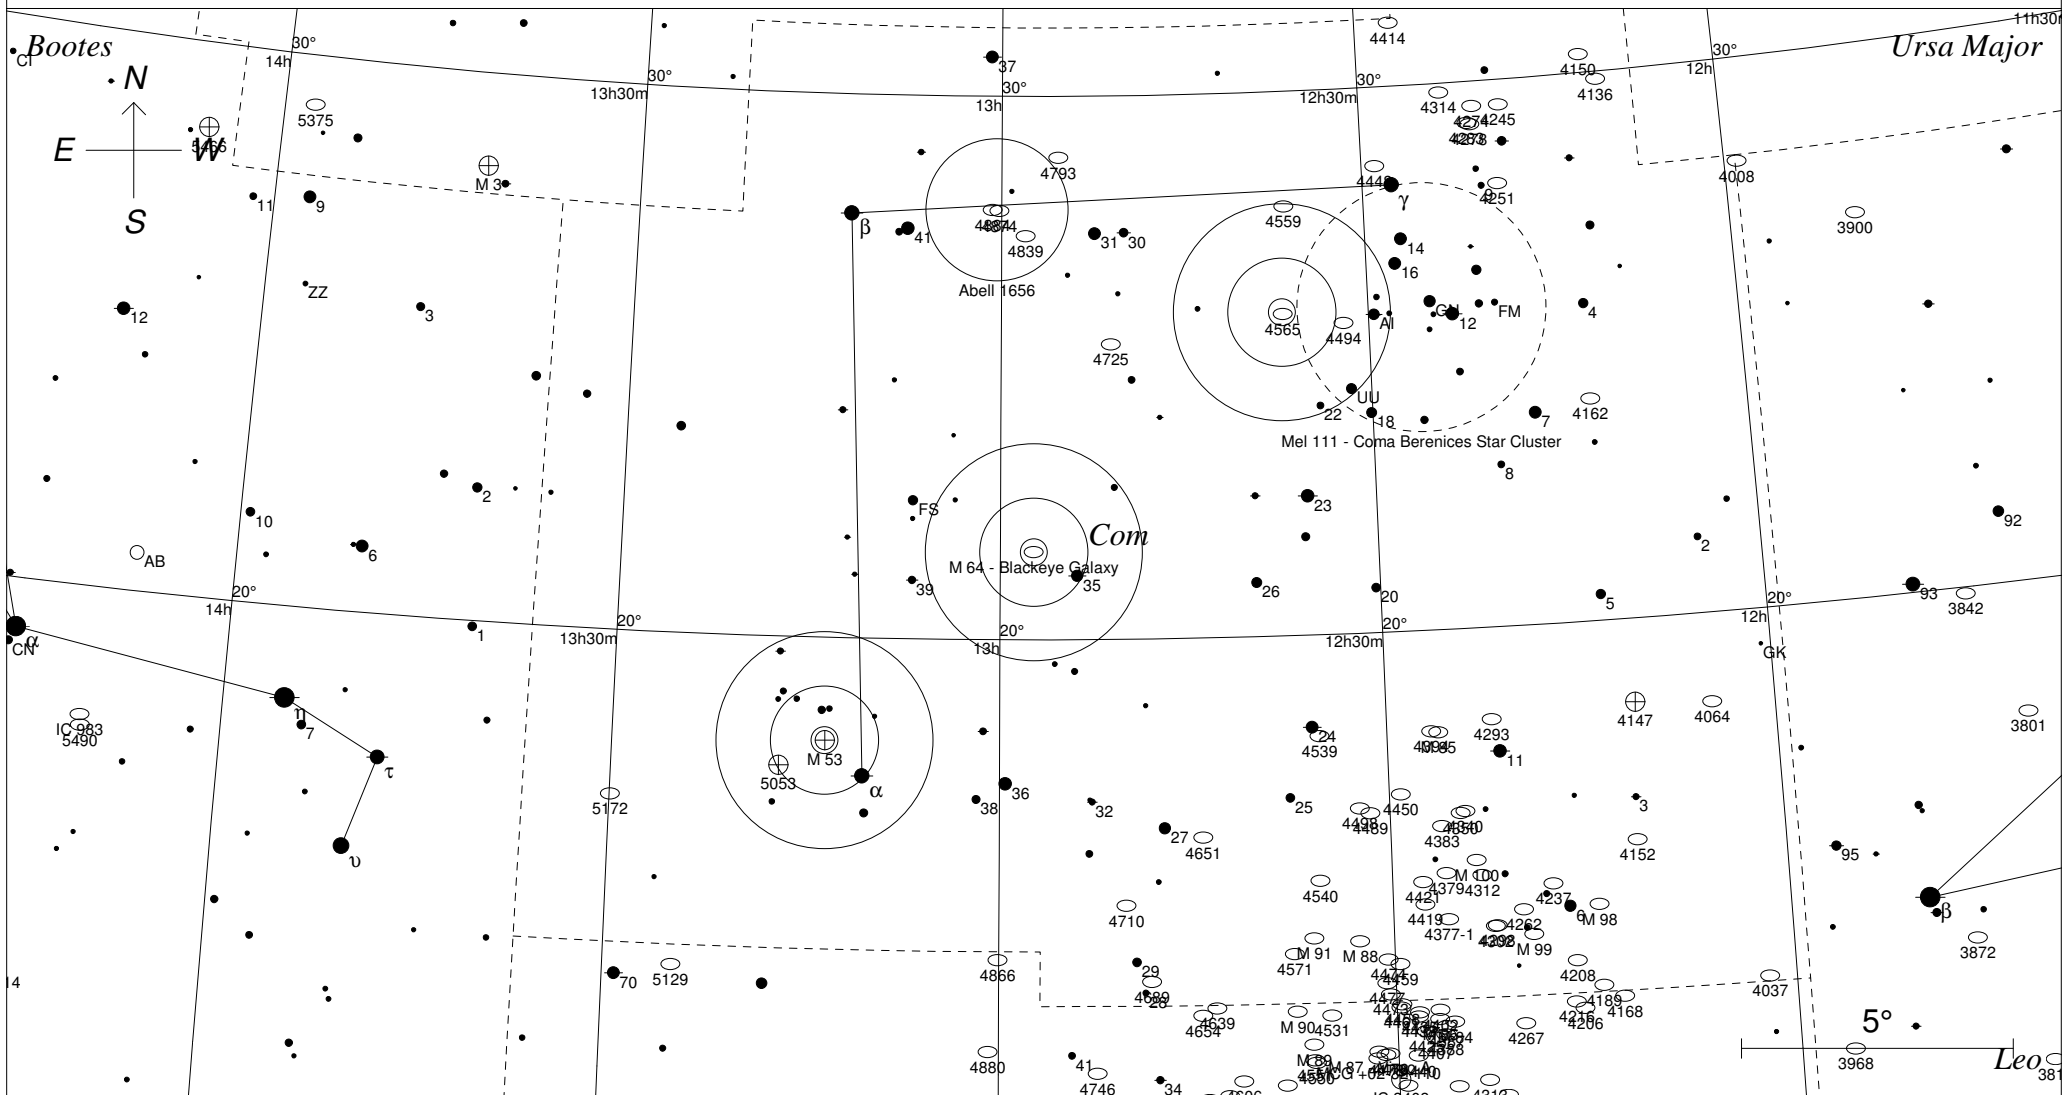

# Messier 64 im Haar der Berenike

| STARS |       | SYMBOLS         |                    |
|-------|-------|-----------------|--------------------|
| ● <3  | ● 5.5 | ● Multiple star | ⊠ Dark nebula      |
| ● 3.5 | ● 6   | ○ Variable star | ⊕ Globular cluster |
| ● 4   | ● 6.5 | ☄ Comet         | ⊙ Open cluster     |
| ● 4.5 | ● >7  | ○ Galaxy        | ⊕ Planetary nebula |
| ● 5   |       | □ Bright nebula | ⊗ Quasar           |
|       |       |                 | △ Radio source     |
|       |       |                 | × X-ray source     |
|       |       |                 | ○ Other object     |

Sterne bis 7.5 mag / DS-Objekte bis 12 mag  
 FOV: 20°

Telradkarte erstellt mit SkyMap Pro 10  
 Aufsuchkarte erstellt mit Guide 9

© 2013 Andreas Schnabel

|   |  |    |  |
|---|--|----|--|
| 3 |  | 7  |  |
| 4 |  | 8  |  |
| 5 |  | 9  |  |
| 6 |  | 10 |  |

12h56m43.8s J2000.0  
+21 40' 59" Com  
Millennium Seite 676  
Uranometria Seite 71  
Uranometria 2000.0 Seite 149  
SkyAtlas 2000.0 Seite 7  
Aufsuchkarte von M64