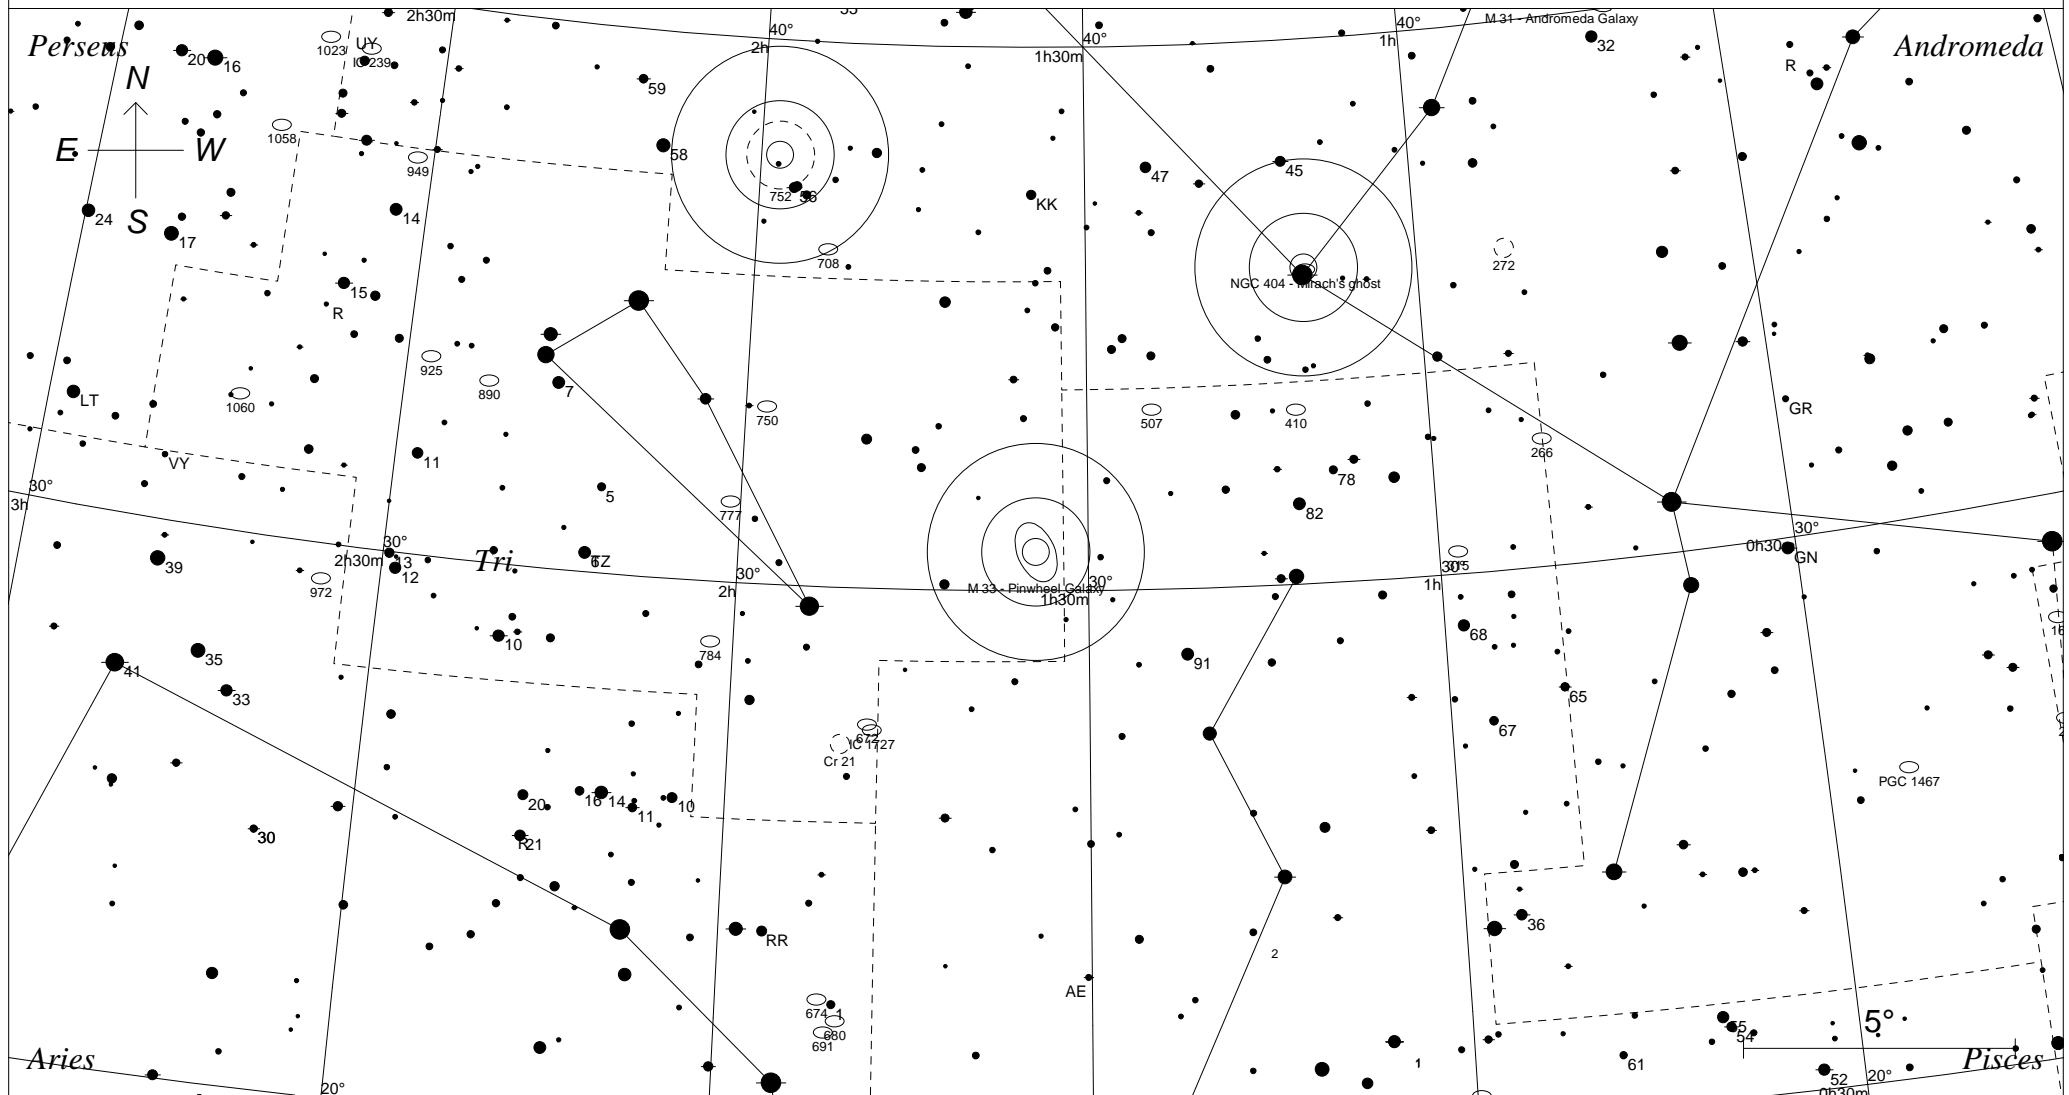

Messier 33 im Dreieck

STARS		SYMBOLS	
● <3	• >7.5	● Multiple star	⊠ Dark nebula
● 4		○ Variable star	⊕ Globular cluster
● 5		☄ Comet	⊙ Open cluster
● 6		○ Galaxy	⊕ Planetary nebula
● 7		□ Bright nebula	⊙ Quasar
			△ Radio source
			× X-ray source
			○ Other object

Sterne bis 7.5 mag / DS-Objekte bis 12 mag
 FOV: 20°

Telradkarte erstellt mit SkyMap Pro 10
 Aufsuchkarte erstellt mit Guide 8

© 2010 Andreas Schnabel

NGC 777

NGC 507

NGC 410

78

82

M 33

91

○	Galaxie
3	●
4	●
5	●
6	●
7	●
8	●
9	●
10	●

01h33m51.9s J2000.0

+30 39' 29" Tri

Millennium Seite 146

New Uranometria page 62

Uranometria 2000.0 Seite 91

SkyAtlas 2000.0 Seite 4

Aufsuchkarte von M33

NGC 672

IC 1727