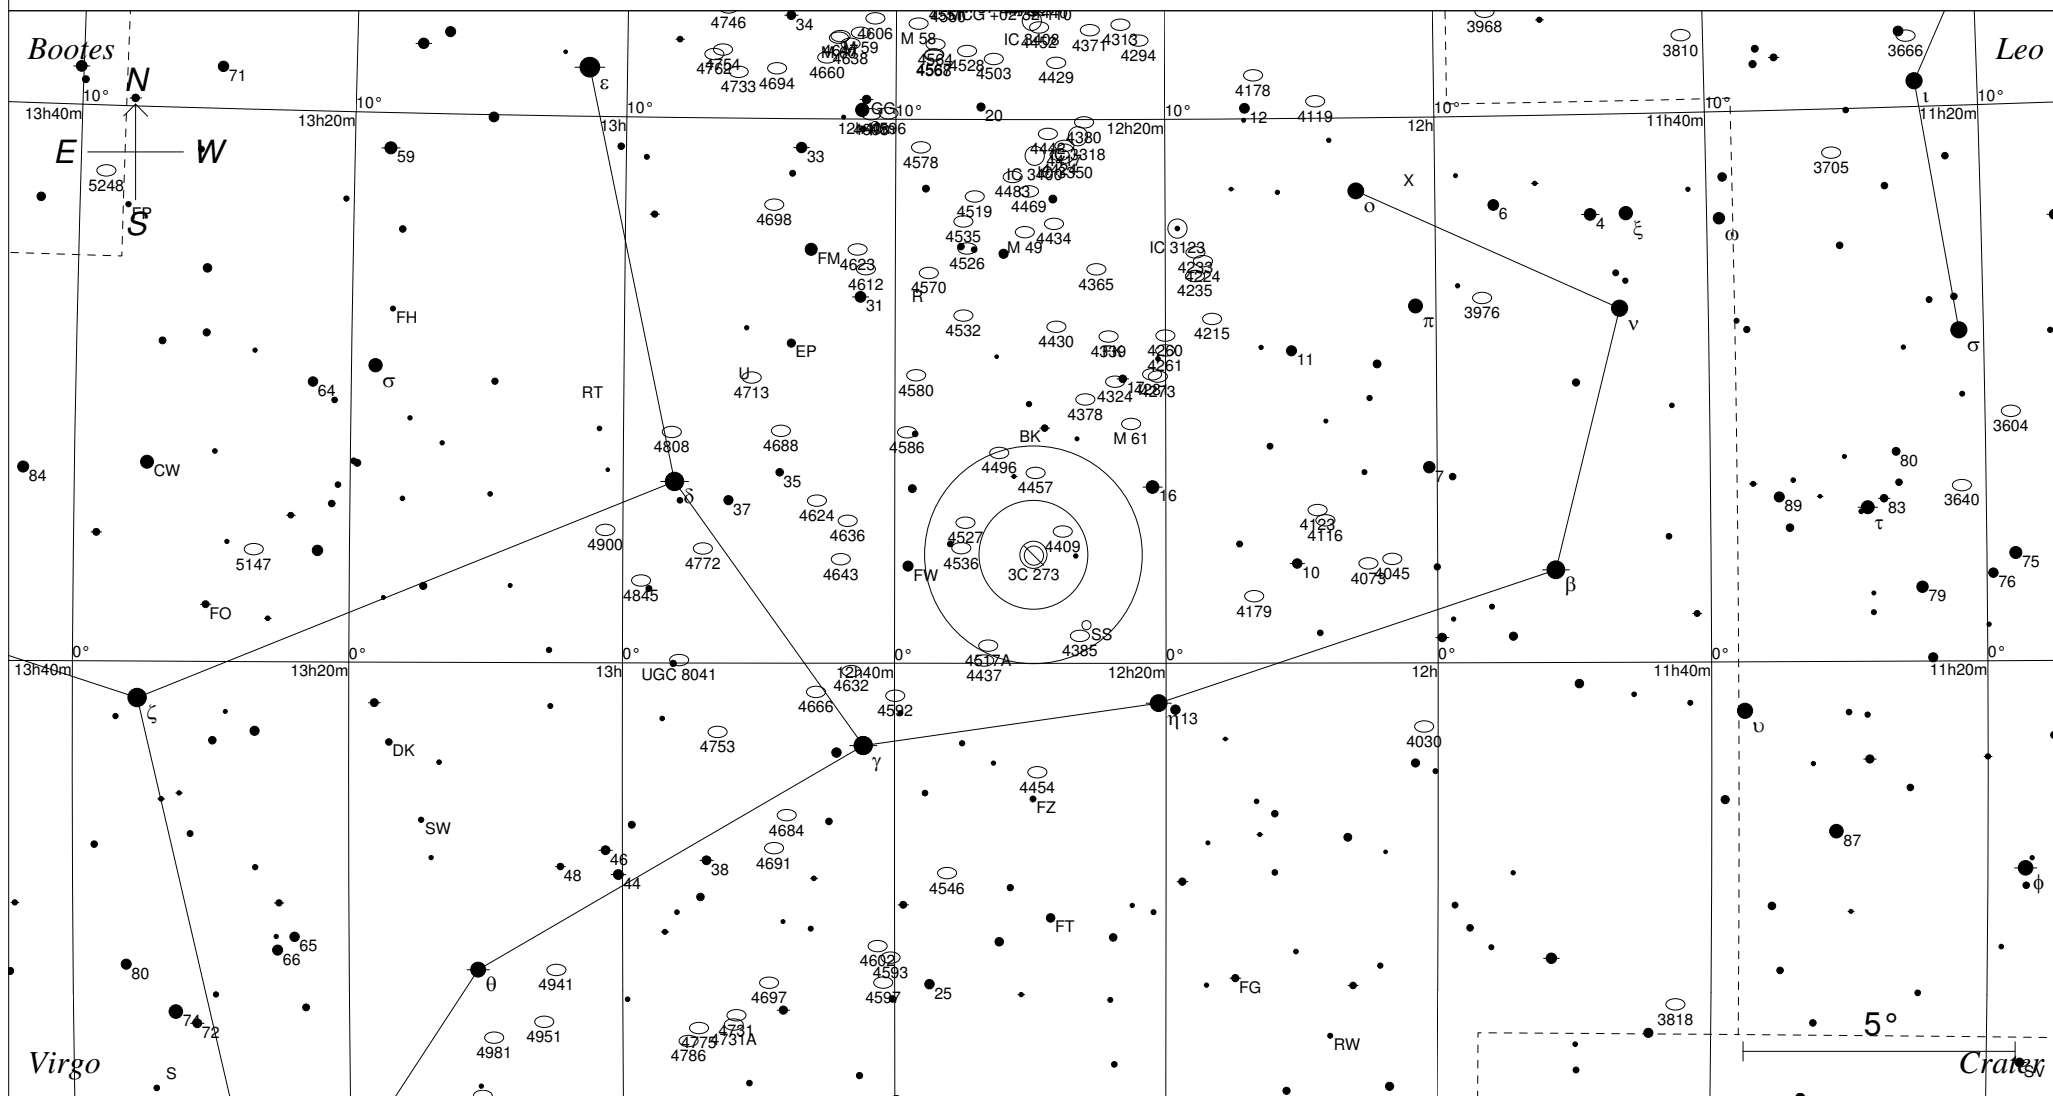

3C 273 in der Jungfrau

STARS

- <3
- 4
- 5
- 6
- 7
- >7.5

SYMBOLS

- Multiple star
- Variable star
- ☄ Comet
- Galaxy
- Bright nebula
- ◻ Dark nebula
- ⊕ Globular cluster
- Open cluster
- Planetary nebula
- Quasar
- △ Radio source
- × X-ray source
- Other object

Sterne bis 7.5 mag / DS-Objekte bis 12 mag
FOV: 20°

Telradkarte erstellt mit SkyMap Pro 10
Aufsuchkarte erstellt mit Guide 8

© 2012 Andreas Schnabel