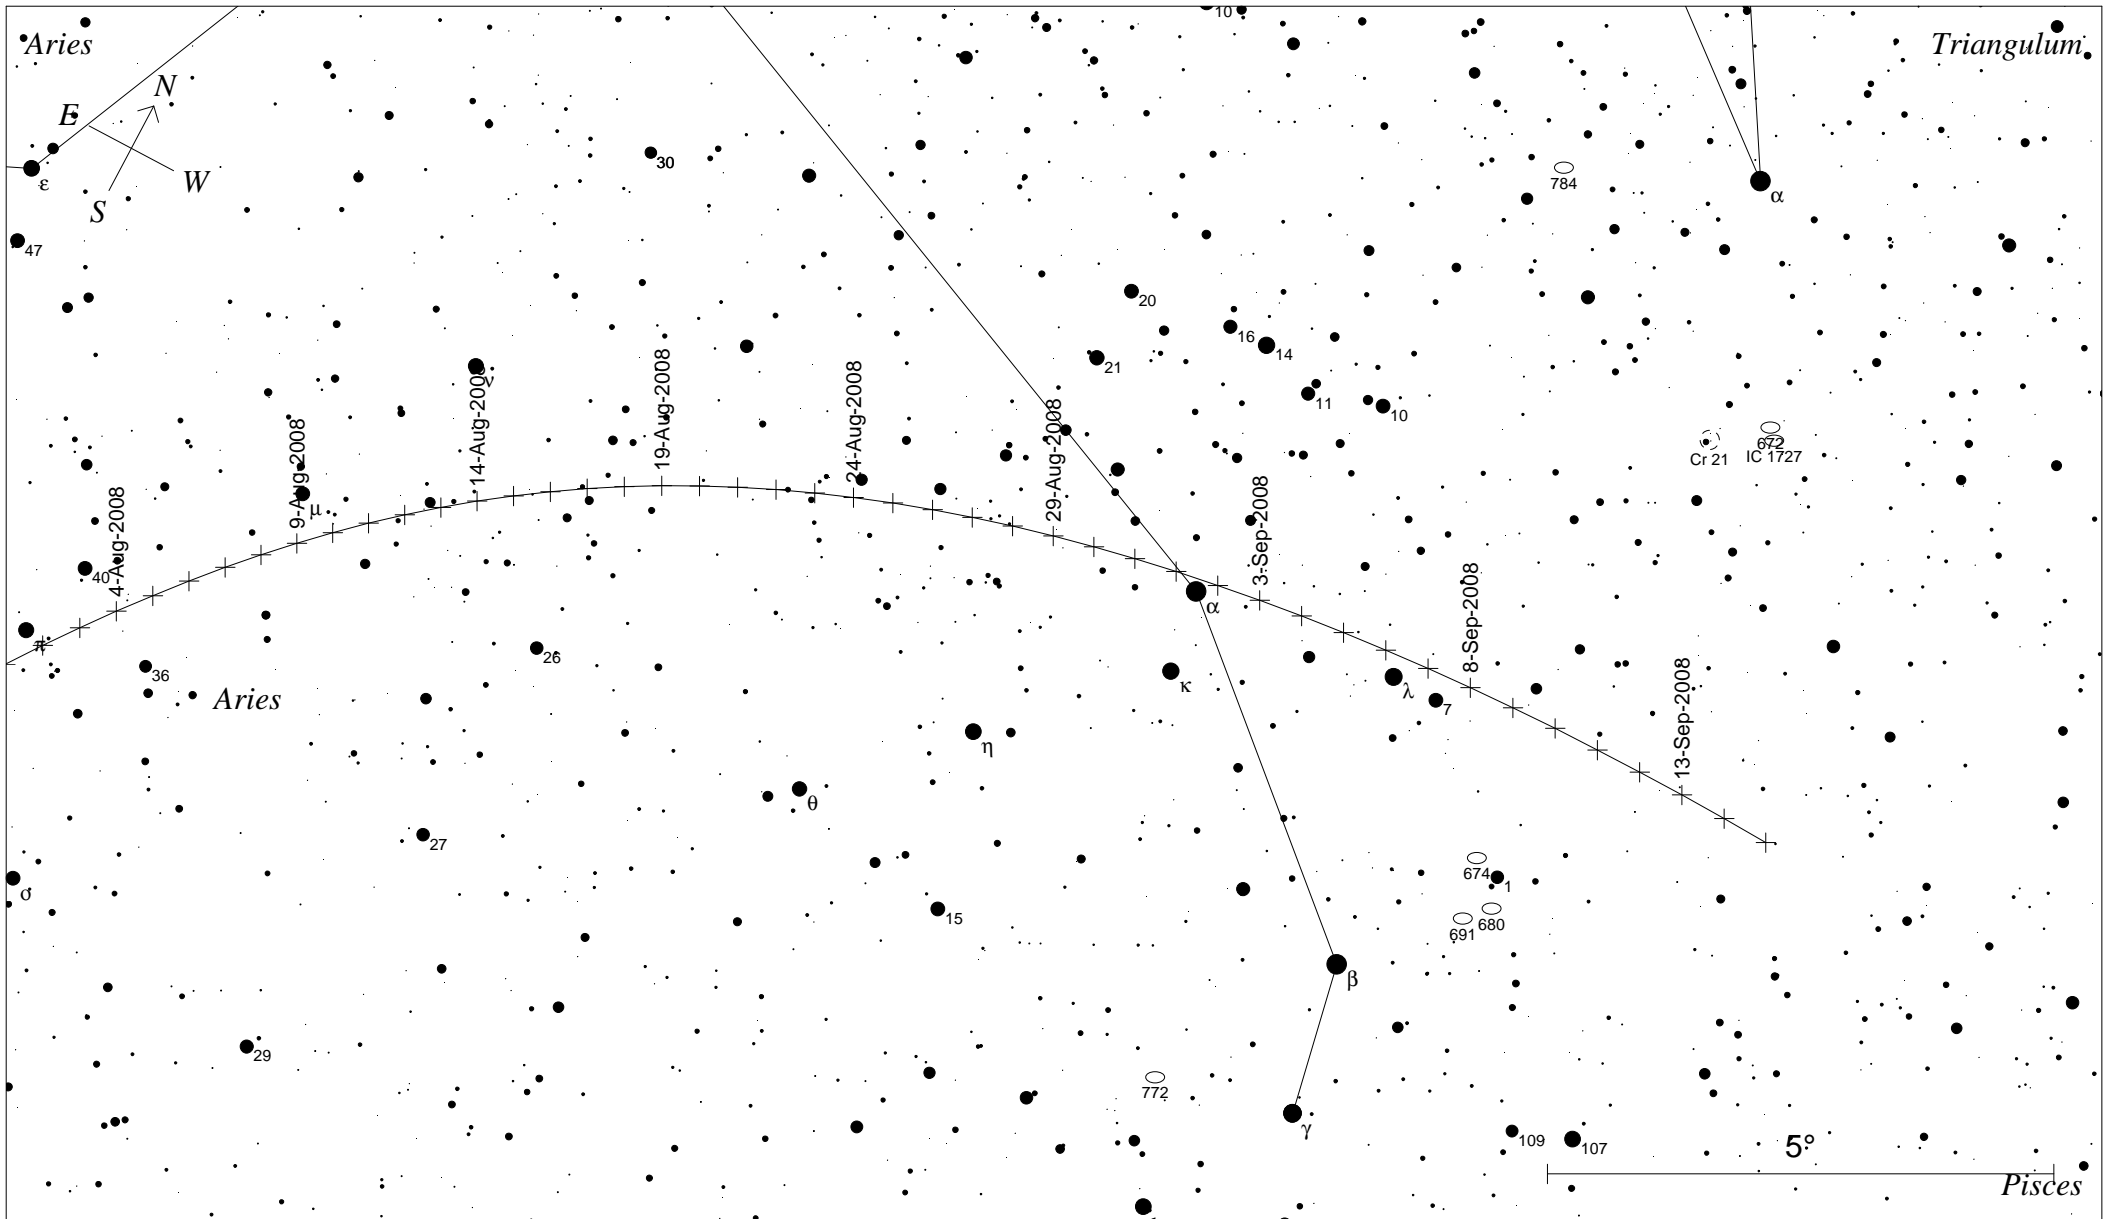

STARS		SYMBOLS		
● <4	● 9	● Multiple star	□ Dark nebula	△ Radio source
● 5	● >10	○ Variable star	⊕ Globular cluster	× X-ray source
● 6		☄ Comet	○ Open cluster	○ Other object
● 7		○ Galaxy	⊙ Planetary nebula	
● 8		□ Bright nebula	⊗ Quasar	

Aufsuchkarte von Komet C/2007 W1 Boattini

vom 10. Juli bis 15. September 2008, 00:00 UT

Sterne bis 10 mag / DS Objekte bis 12 mag

STARS		SYMBOLS		
● <4	● 9	● Multiple star	□ Dark nebula	△ Radio source
● 5	● >10	○ Variable star	⊕ Globular cluster	× X-ray source
● 6		☄ Comet	○ Open cluster	○ Other object
● 7		○ Galaxy	⊕ Planetary nebula	
● 8		□ Bright nebula	⊗ Quasar	

*Aufsuchkarte von Komet C/2007 W1 Boattini*  
 vom 10. Juli bis 15. September 2008, 00:00 UT  
 Sterne bis 10 mag / DS Objekte bis 12 mag